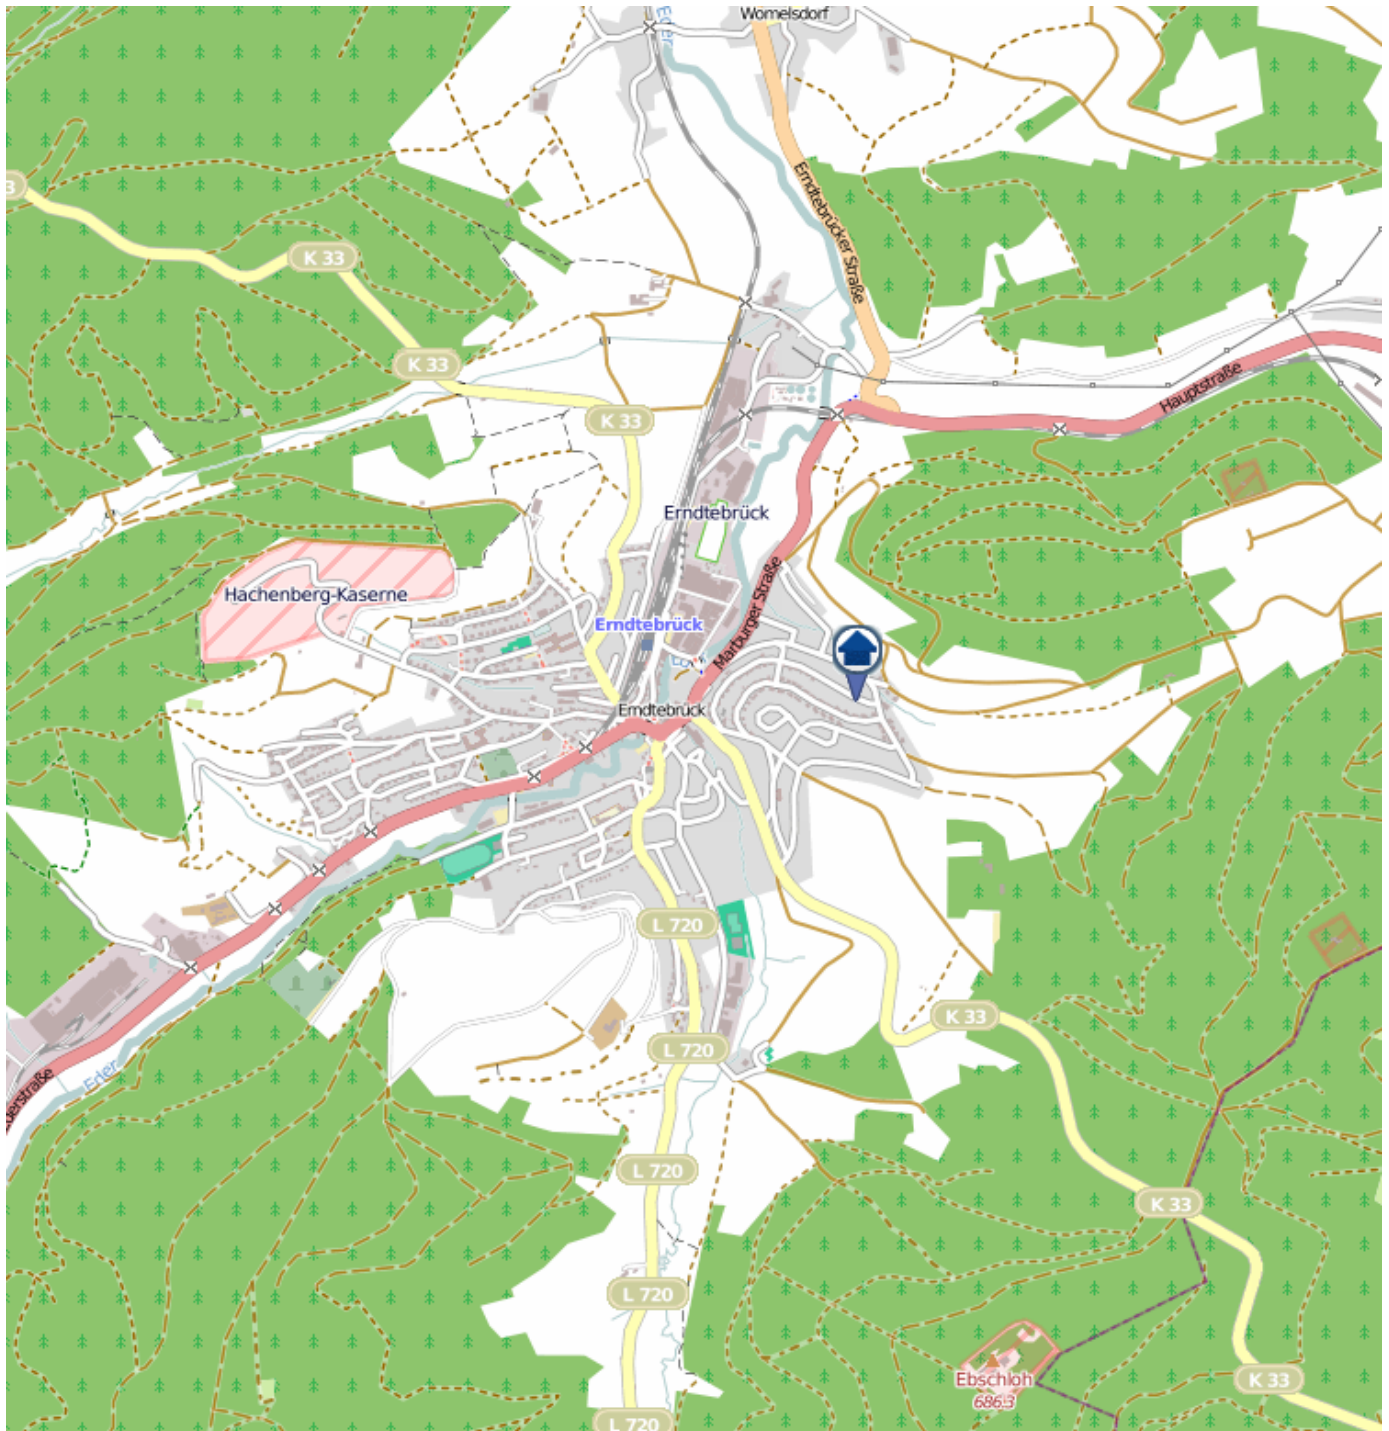

Einbruchsradar für den Kreis Siegen-Wittgenstein
Wohnungseinbrüche in der Zeit vom 30.07. - 05.08.2018

Erndtebrück

Quelle: Kreispolizeibehörde Siegen-Wittgenstein
Lizenz: @ OpenStreetMap contributors
www.openstreetmap.org/copyright, www.opendatacommons.org/licenses/odbl