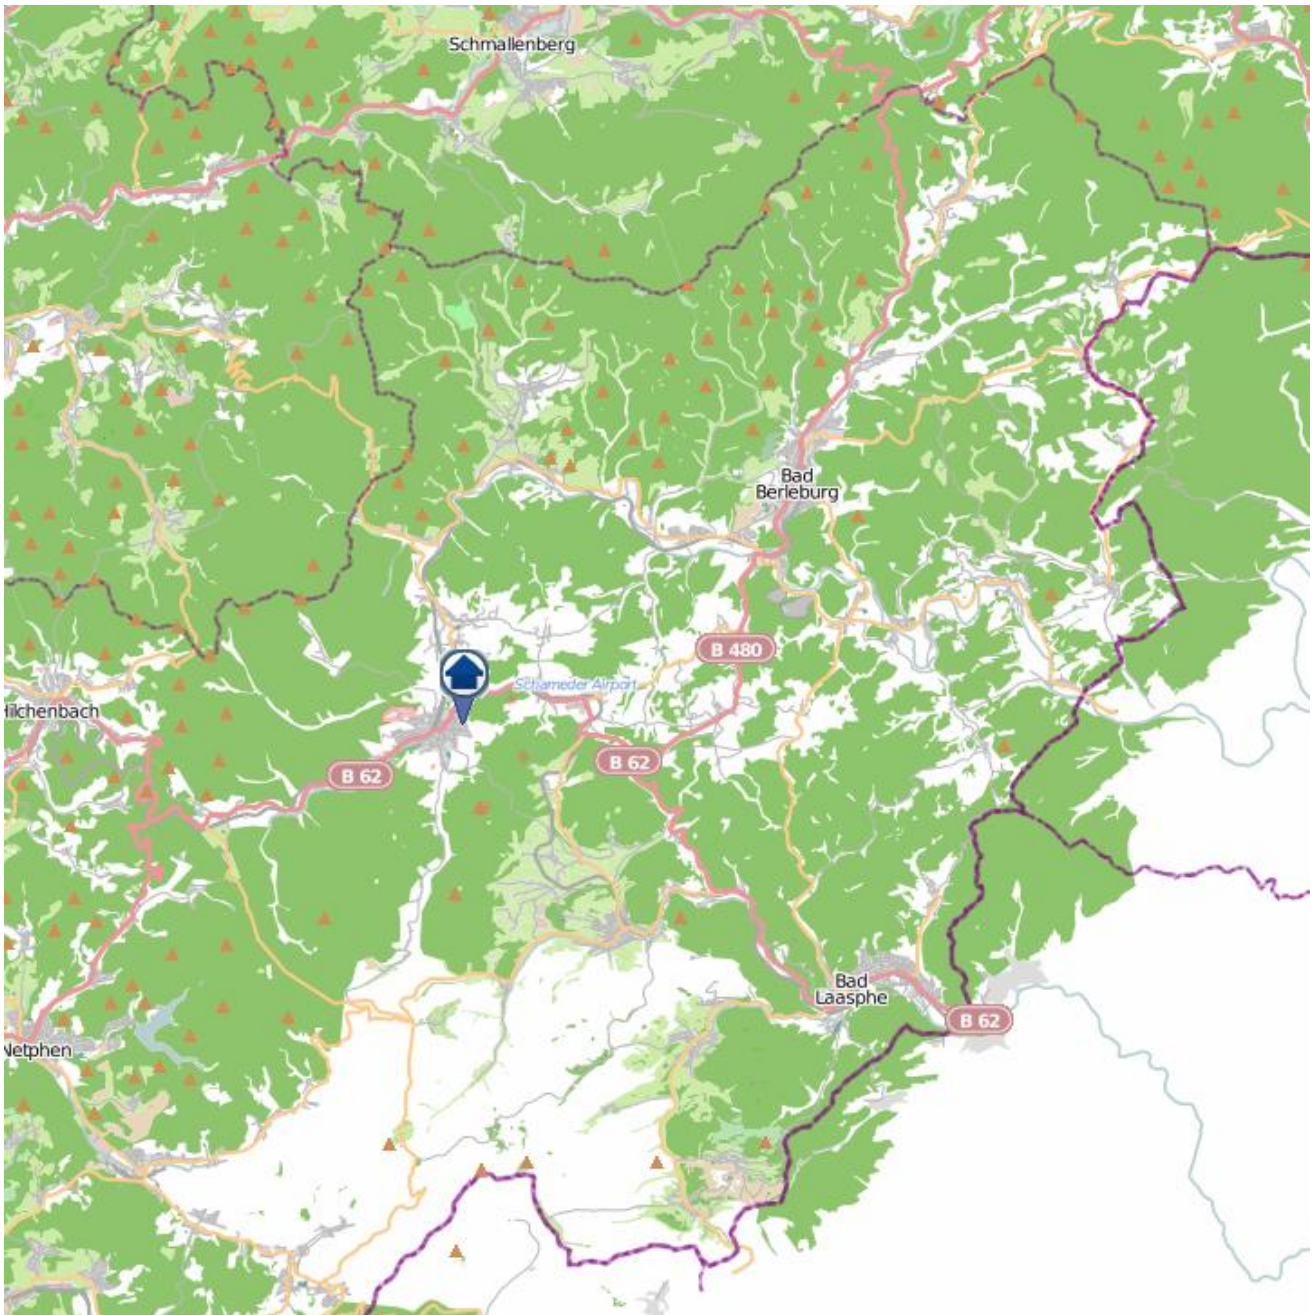

Einbruchsradar für den Kreis Siegen-Wittgenstein

Wohnungseinbrüche in der Zeit vom 30.07. - 05.08.2018

Gesamtübersicht Siegen

Quelle: Kreispolizeibehörde Siegen-Wittgenstein

Lizenz: © OpenStreetMap contributors

www.openstreetmap.org/copyright, www.opendatacommons.org/licenses/odbl

Einbruchsradar für den Kreis Siegen-Wittgenstein

Wohnungseinbrüche in der Zeit vom 30.07. - 05.08.2018

Gesamtübersicht Wittgenstein

Quelle: Kreispolizeibehörde Siegen-Wittgenstein

Lizenz: @ OpenStreetMap contributors

www.openstreetmap.org/copyright, www.opendatacommons.org/licenses/odbl

Einbruchsradar für den Kreis Siegen-Wittgenstein

Wohnungseinbrüche in der Zeit vom 30.07. - 05.08.2018

Erndtebrück

Quelle: Kreispolizeibehörde Siegen-Wittgenstein
Lizenz: @ OpenStreetMap contributors
www.openstreetmap.org/copyright, www.opendatacommons.org/licenses/odbl