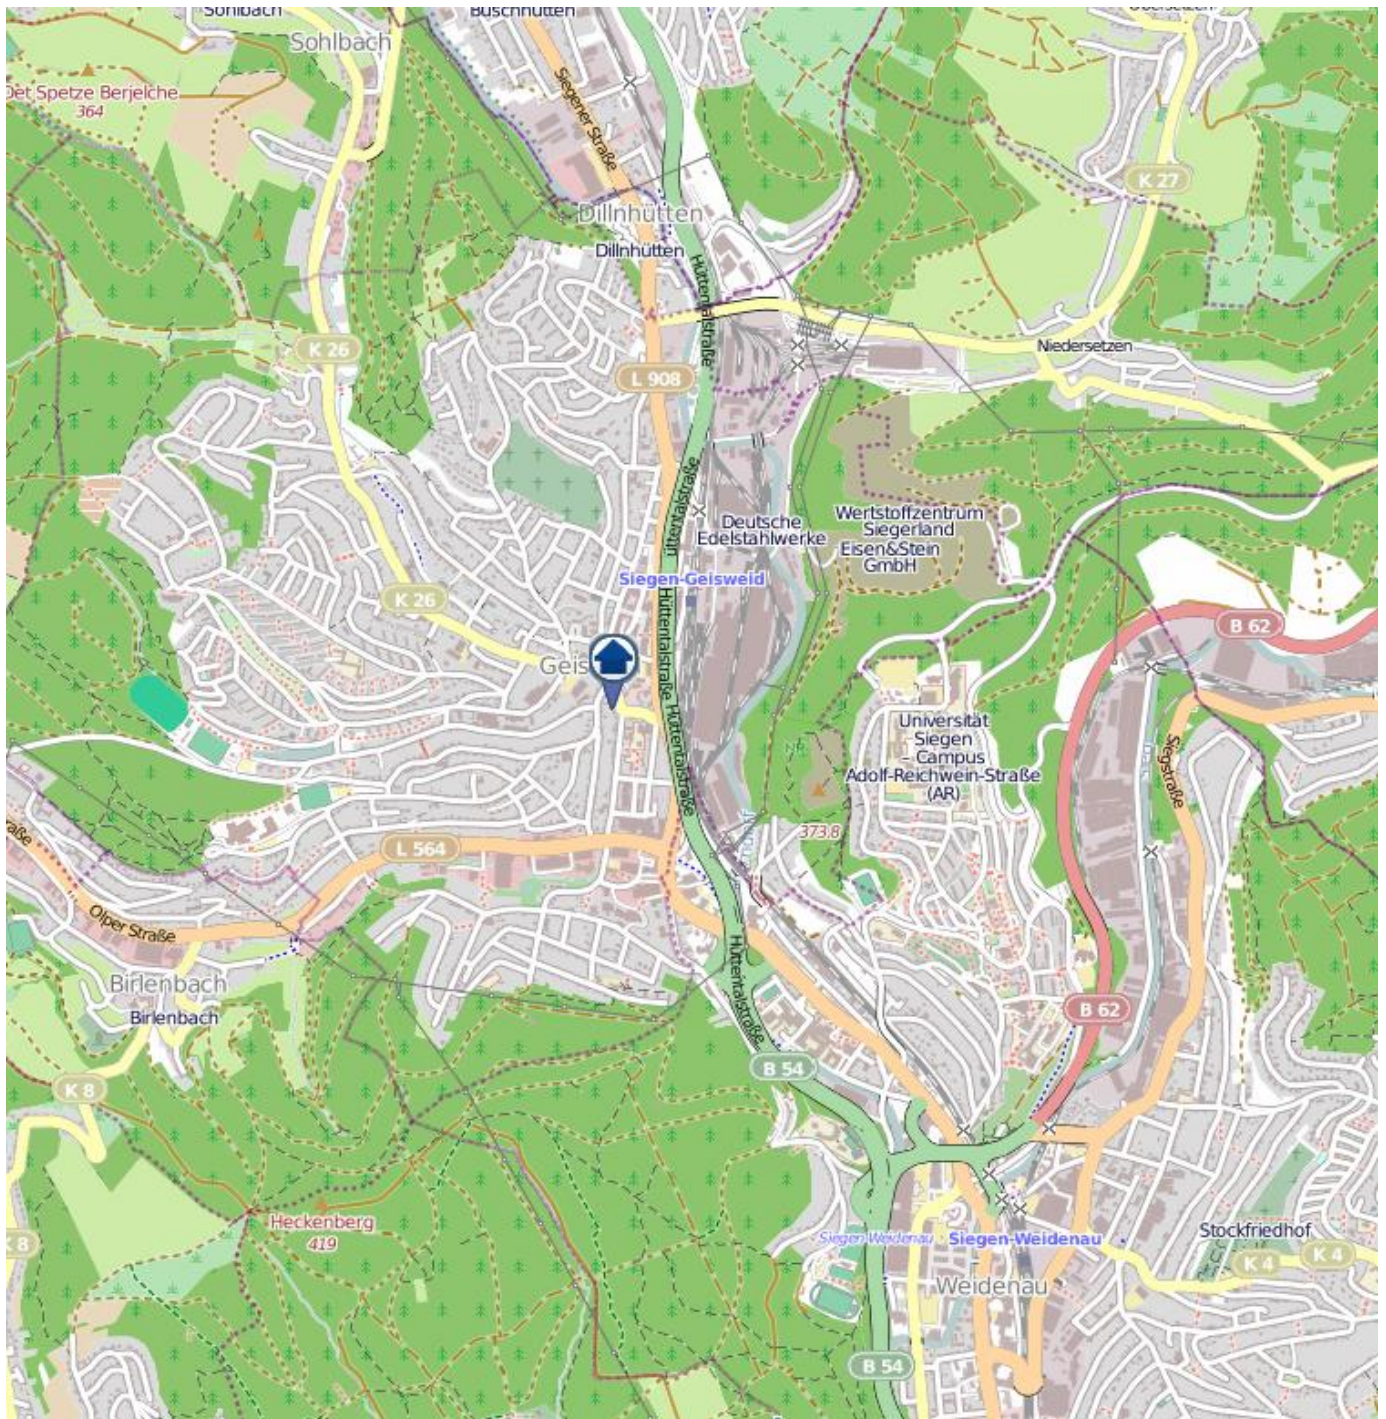

Einbruchsradar für den Kreis Siegen-Wittgenstein

Wohnungseinbrüche in der Zeit vom 23.07. - 29.07.2018

Gesamtübersicht Siegen

Quelle: Kreispolizeibehörde Siegen-Wittgenstein

Lizenz: © OpenStreetMap contributors

www.openstreetmap.org/copyright, www.opendatacommons.org/licenses/odbl

Einbruchsradar für den Kreis Siegen-Wittgenstein

Wohnungseinbrüche in der Zeit vom 23.07. - 29.07.2018

Siegen

Quelle: Kreispolizeibehörde Siegen-Wittgenstein

Lizenz: @ OpenStreetMap contributors

www.openstreetmap.org/copyright, www.opendatacommons.org/licenses/odbl