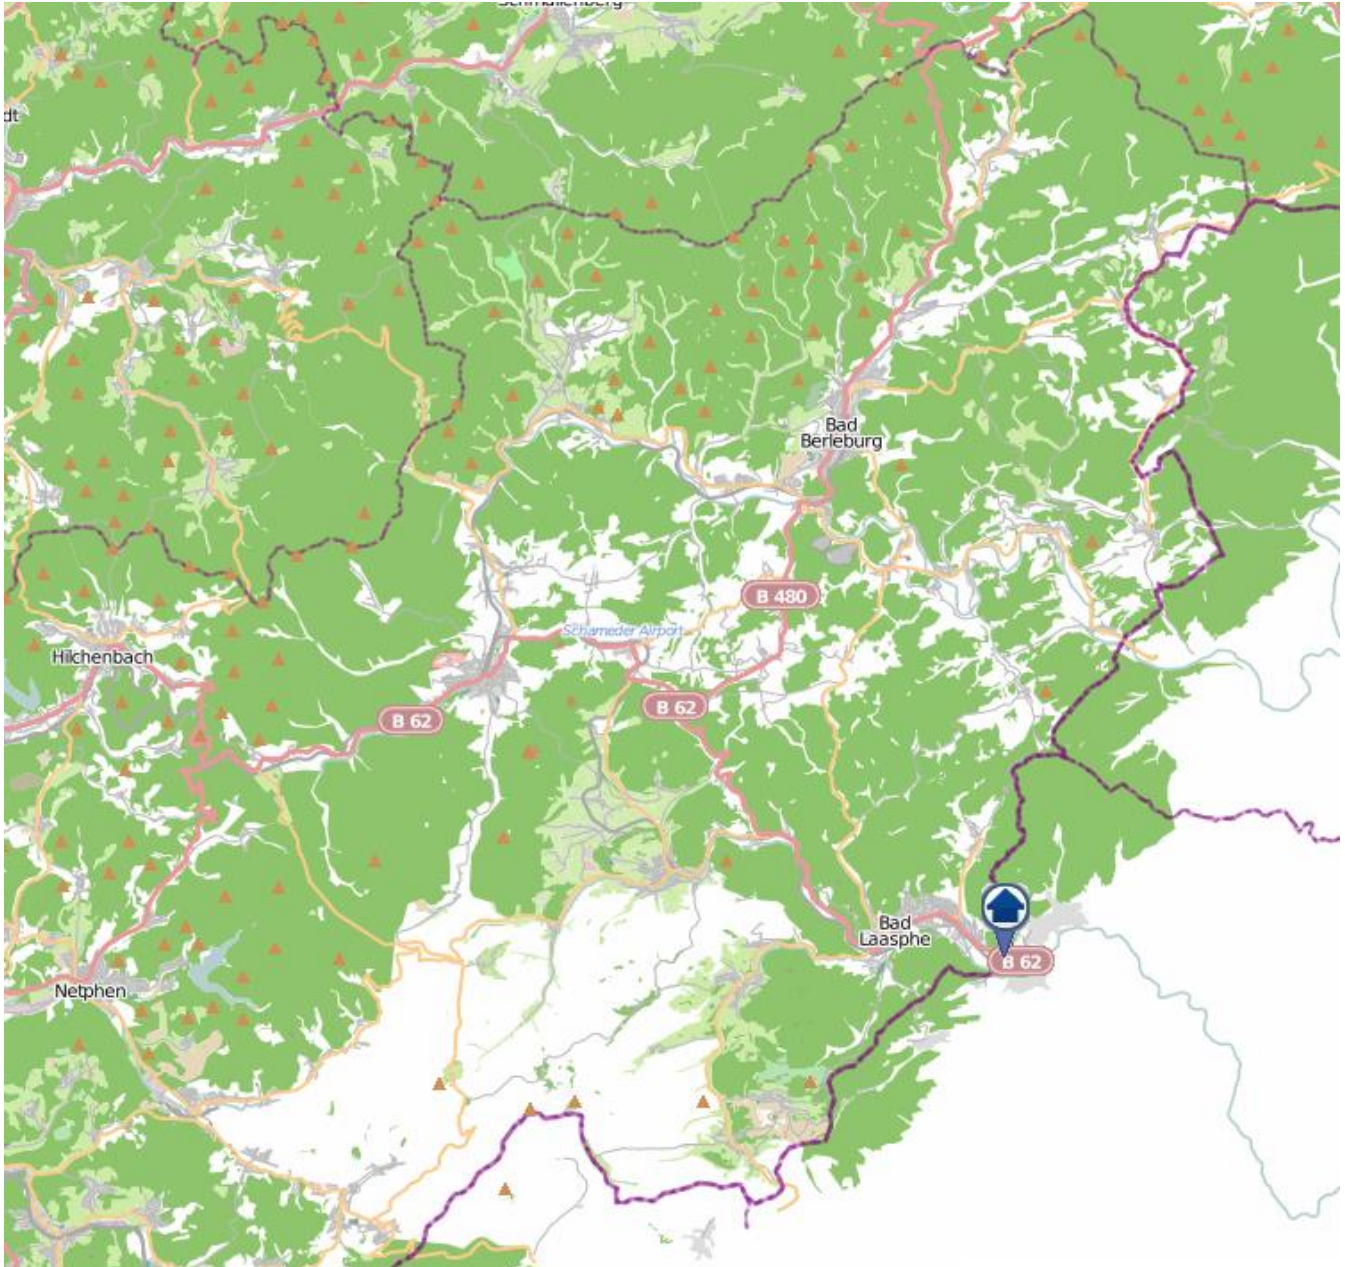

Einbruchsradar für den Kreis Siegen-Wittgenstein

Wohnungseinbrüche in der Zeit vom 16.07. - 22.07.2018

Gesamtübersicht Wittgenstein

Quelle: Kreispolizeibehörde Siegen-Wittgenstein

Lizenz: @ OpenStreetMap contributors

www.openstreetmap.org/copyright, www.opendatacommons.org/licenses/odbl

Einbruchsradar für den Kreis Siegen-Wittgenstein
Wohnungseinbrüche in der Zeit vom 16.07. - 22.07.2018

Bad Laasphe

Quelle: Kreispolizeibehörde Siegen-Wittgenstein

Lizenz: © OpenStreetMap contributors

www.openstreetmap.org/copyright, www.opendatacommons.org/licenses/odbl