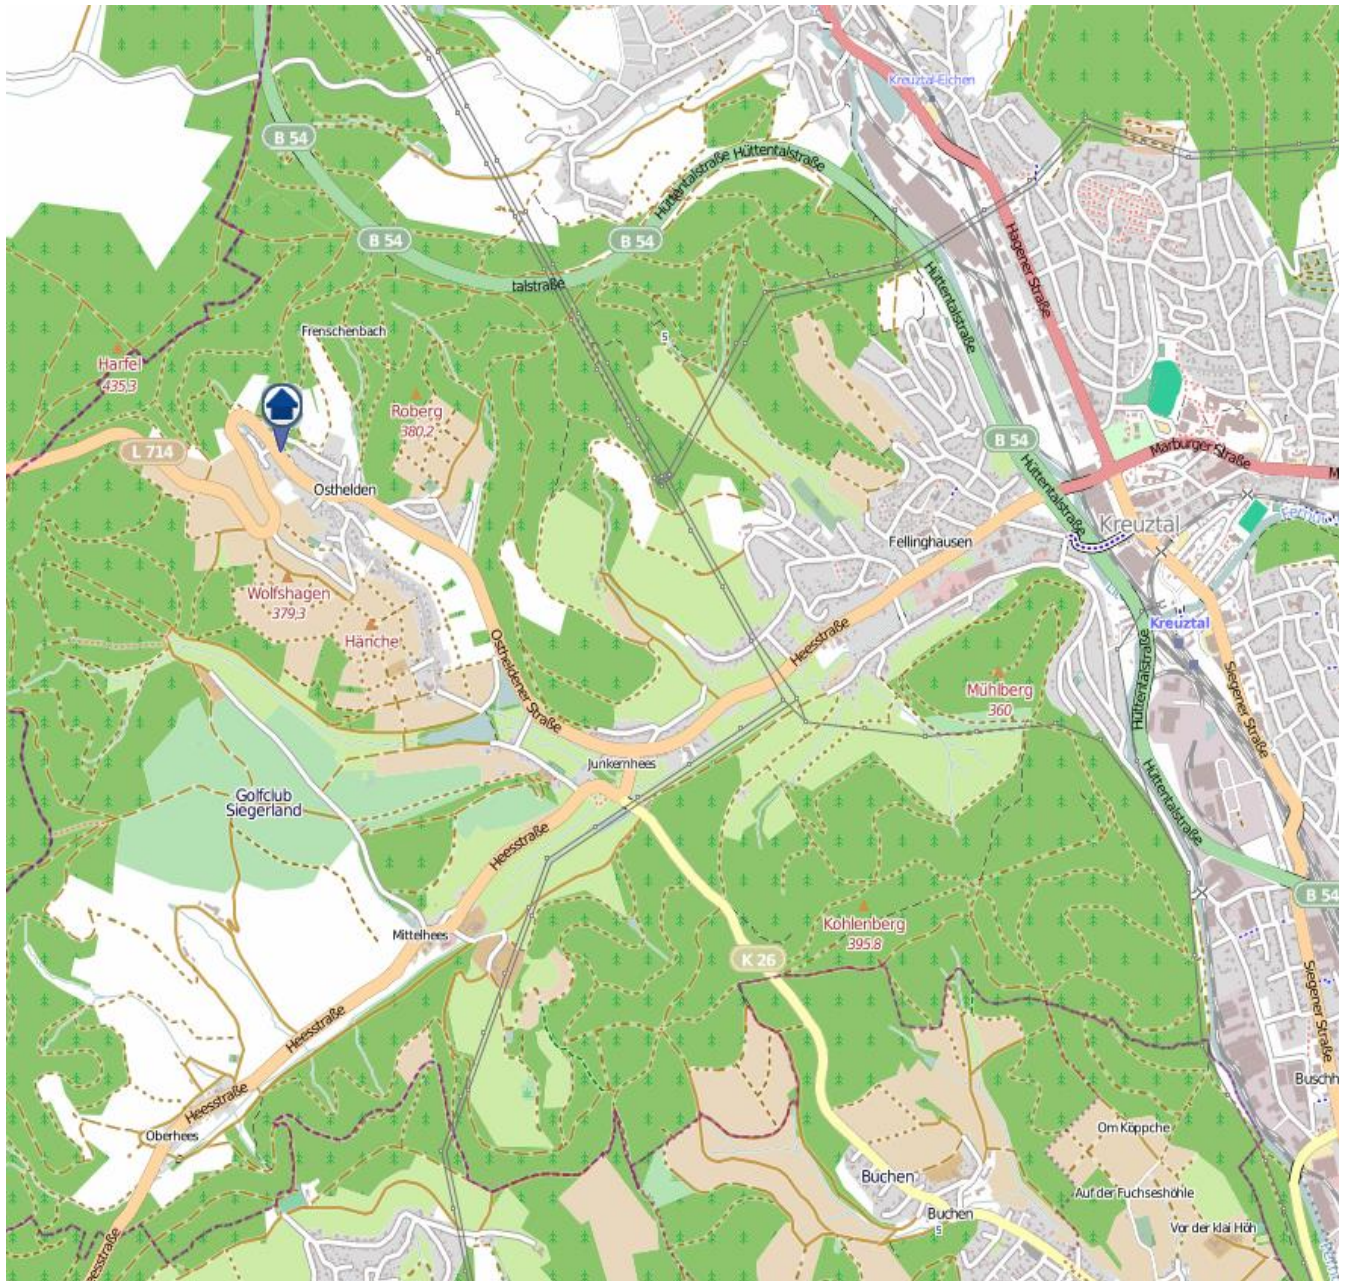

Einbruchsradar für den Kreis Siegen-Wittgenstein

Wohnungseinbrüche in der Zeit vom 11.06. - 17.06.2018

Gesamtübersicht Siegerland

Quelle: Kreispolizeibehörde Siegen-Wittgenstein

Lizenz: @ OpenStreetMap contributors

www.openstreetmap.org/copyright, www.opendatacommons.org/licenses/odbl

Einbruchsradar für den Kreis Siegen-Wittgenstein

Wohnungseinbrüche in der Zeit vom 11.06. - 17.06.2018

Kreuztal

Quelle: Kreispolizeibehörde Siegen-Wittgenstein

Lizenz: @ OpenStreetMap contributors

www.openstreetmap.org/copyright, www.opendatacommons.org/licenses/odbl

Einbruchsradar für den Kreis Siegen-Wittgenstein

Wohnungseinbrüche in der Zeit vom 11.06. - 17.06.2018