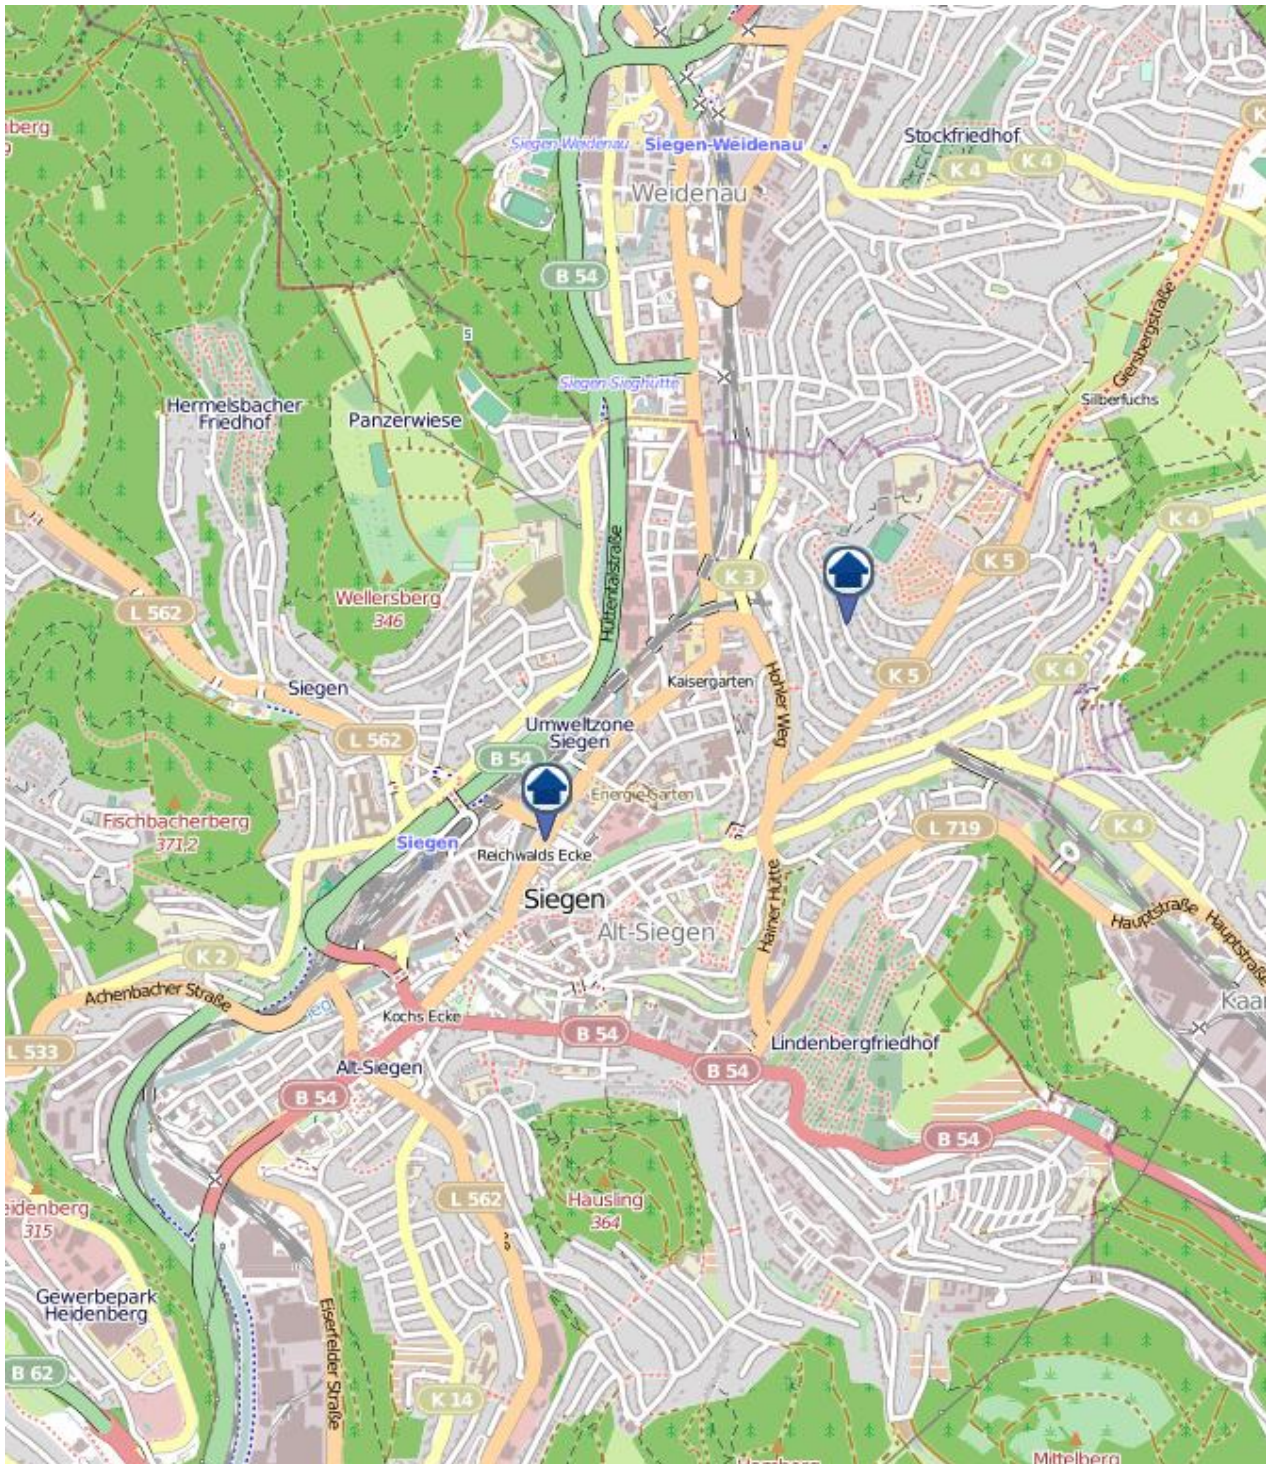

Einbruchsradar für den Kreis Siegen-Wittgenstein

Wohnungseinbrüche in der Zeit vom 11.06. - 17.06.2018

Siegen

Quelle: Kreispolizeibehörde Siegen-Wittgenstein

Lizenz: © OpenStreetMap contributors

www.openstreetmap.org/copyright, www.opendatacommons.org/licenses/odbl