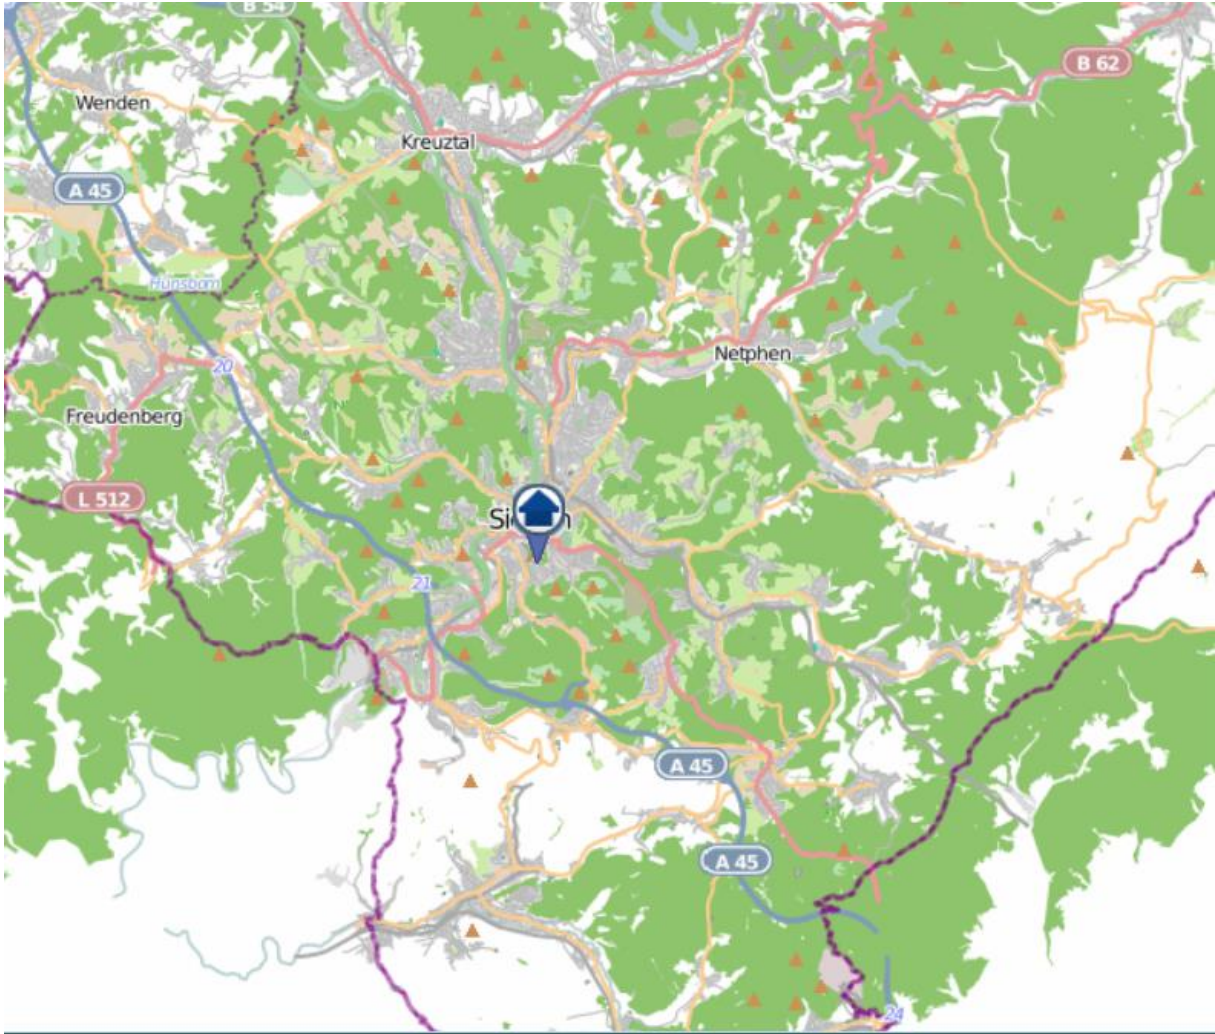

# Einbruchsradar für den Kreis Siegen-Wittgenstein

Wohnungseinbrüche in der Zeit vom 04.06. - 10.062018

## Gesamtübersicht Siegerland

Quelle: Kreispolizeibehörde Siegen-Wittgenstein

Lizenz: © OpenStreetMap contributors

[www.openstreetmap.org/copyright](http://www.openstreetmap.org/copyright), [www.opendatacommons.org/licenses/odbl](http://www.opendatacommons.org/licenses/odbl)