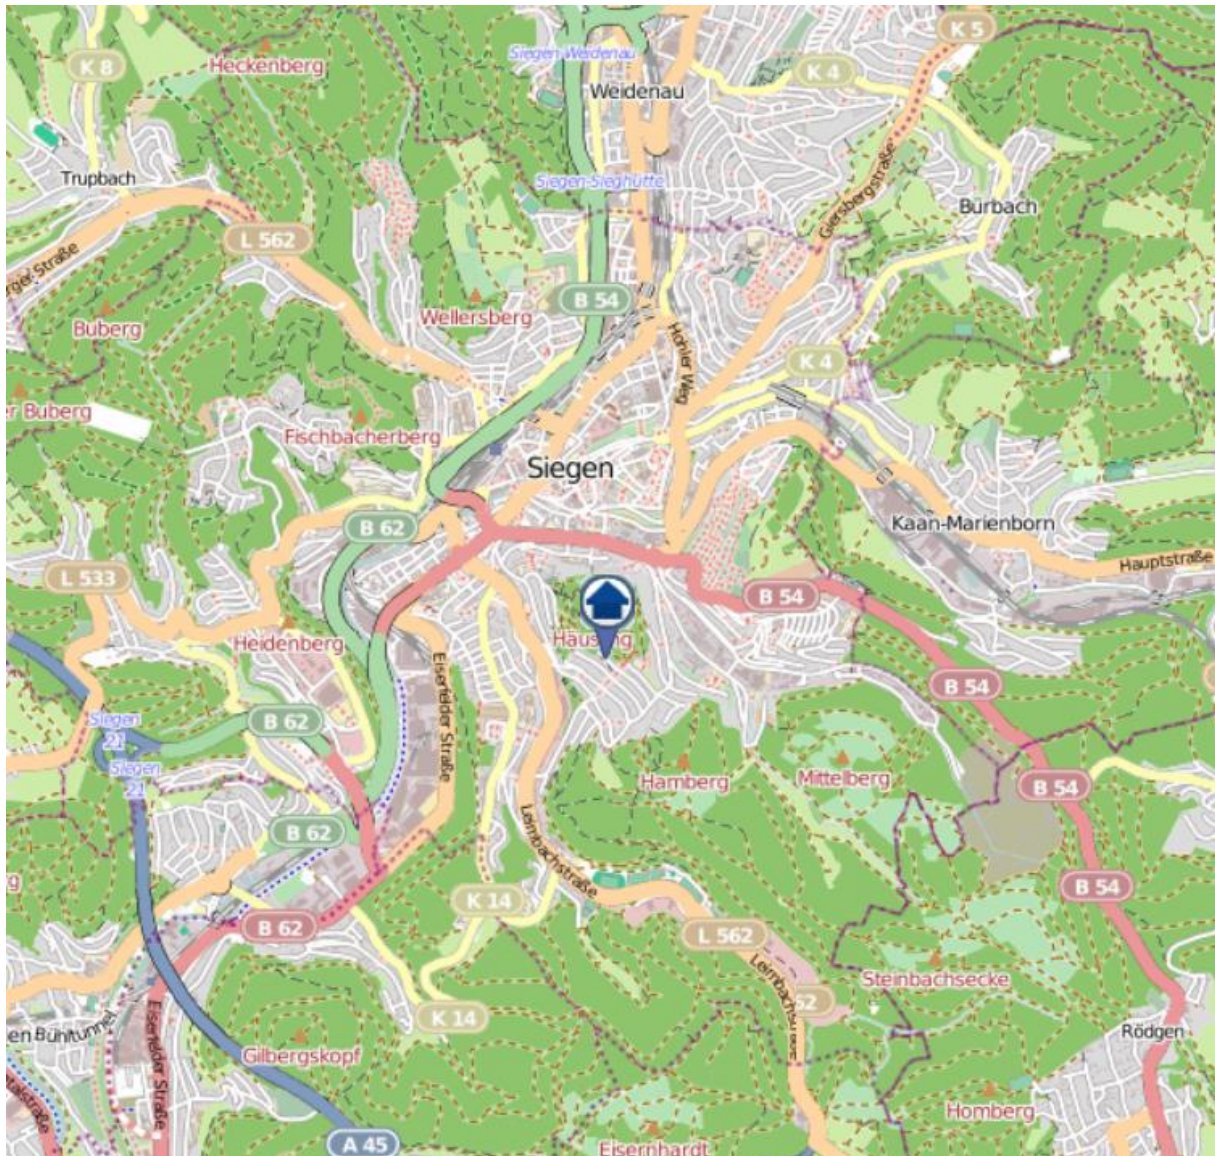

Einbruchsradar für den Kreis Siegen-Wittgenstein

Wohnungseinbrüche in der Zeit vom 04.06. - 10.06.2018

Siegen

Quelle: Kreispolizeibehörde Siegen-Wittgenstein

Lizenz: @ OpenStreetMap contributors

www.openstreetmap.org/copyright, www.opendatacommons.org/licenses/odbl