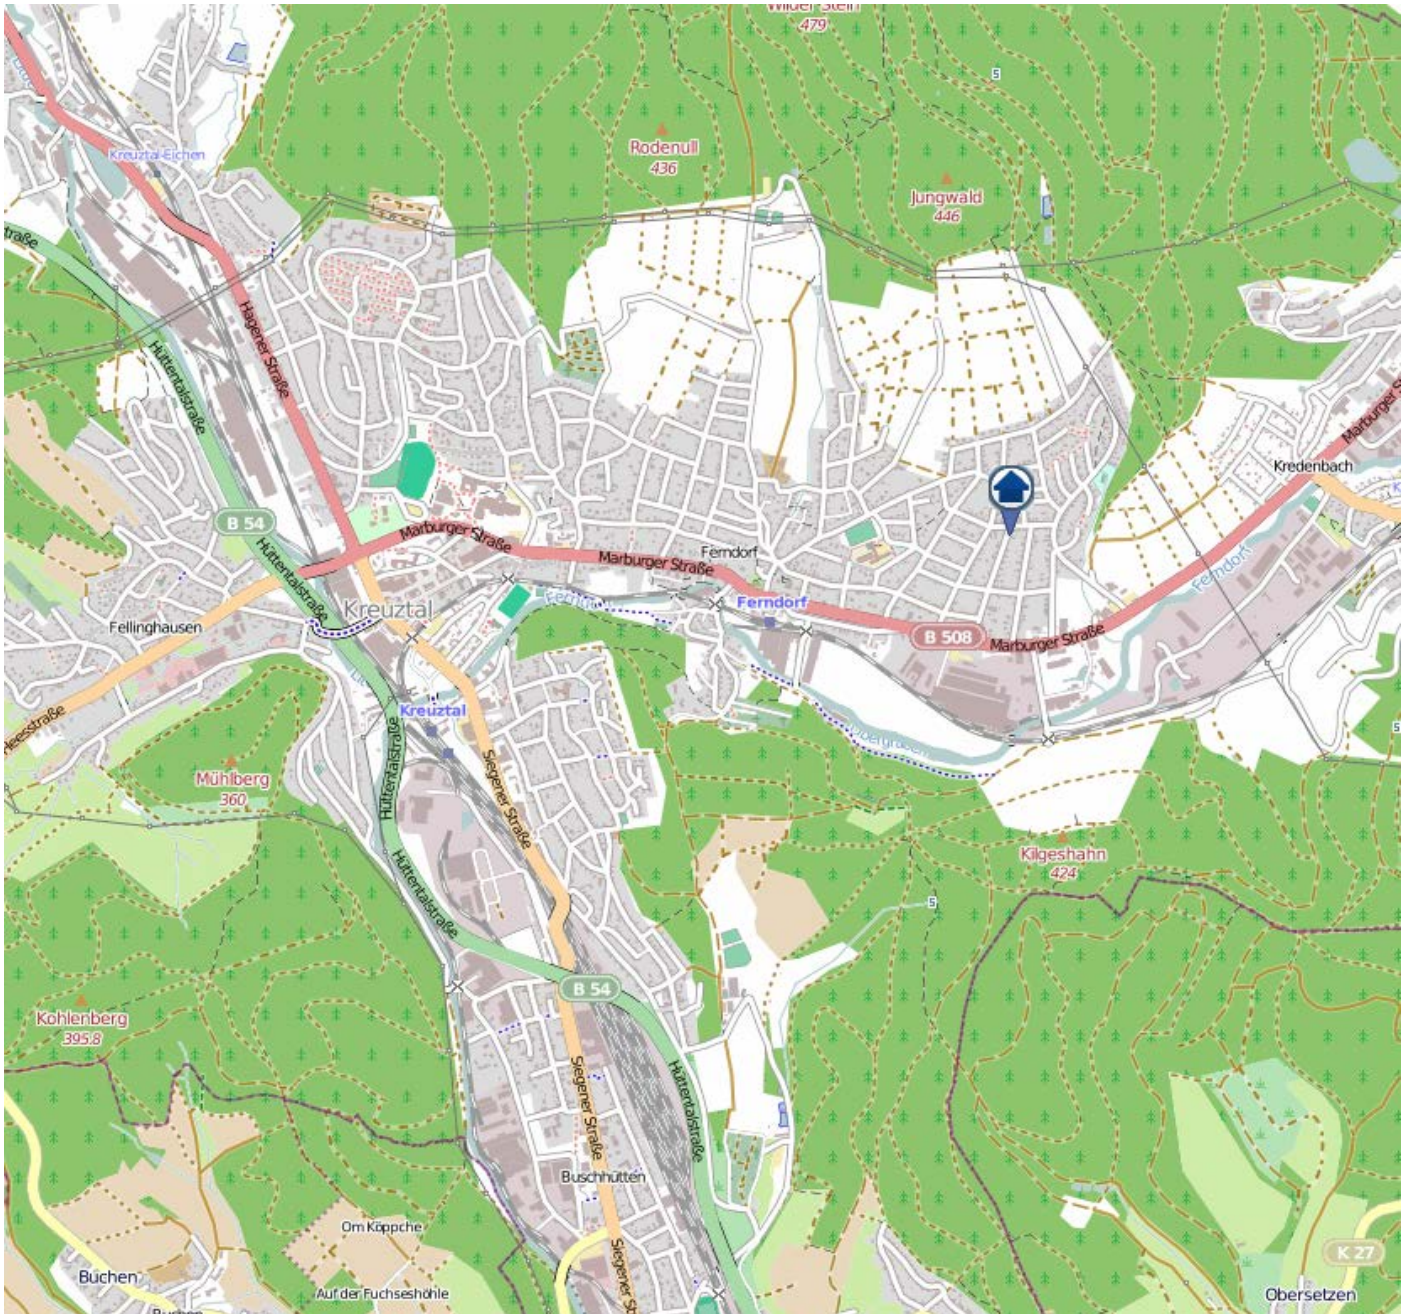

Einbruchsradar für den Kreis Siegen-Wittgenstein

Wohnungseinbrüche in der Zeit vom 28.05. - 03.06.2018

Gesamtübersicht Siegerland

Quelle: Kreispolizeibehörde Siegen-Wittgenstein

Lizenz: © OpenStreetMap contributors

www.openstreetmap.org/copyright, www.opendatacommons.org/licenses/odbl

Einbruchsradar für den Kreis Siegen-Wittgenstein

Wohnungseinbrüche in der Zeit vom 28.05. - 03.06.2018

Kreuztal

Quelle: Kreispolizeibehörde Siegen-Wittgenstein

Lizenz: © OpenStreetMap contributors

www.openstreetmap.org/copyright, www.opendatacommons.org/licenses/odbl

Einbruchsradar für den Kreis Siegen-Wittgenstein

Wohnungseinbrüche in der Zeit vom 28.05. - 03.06.2018