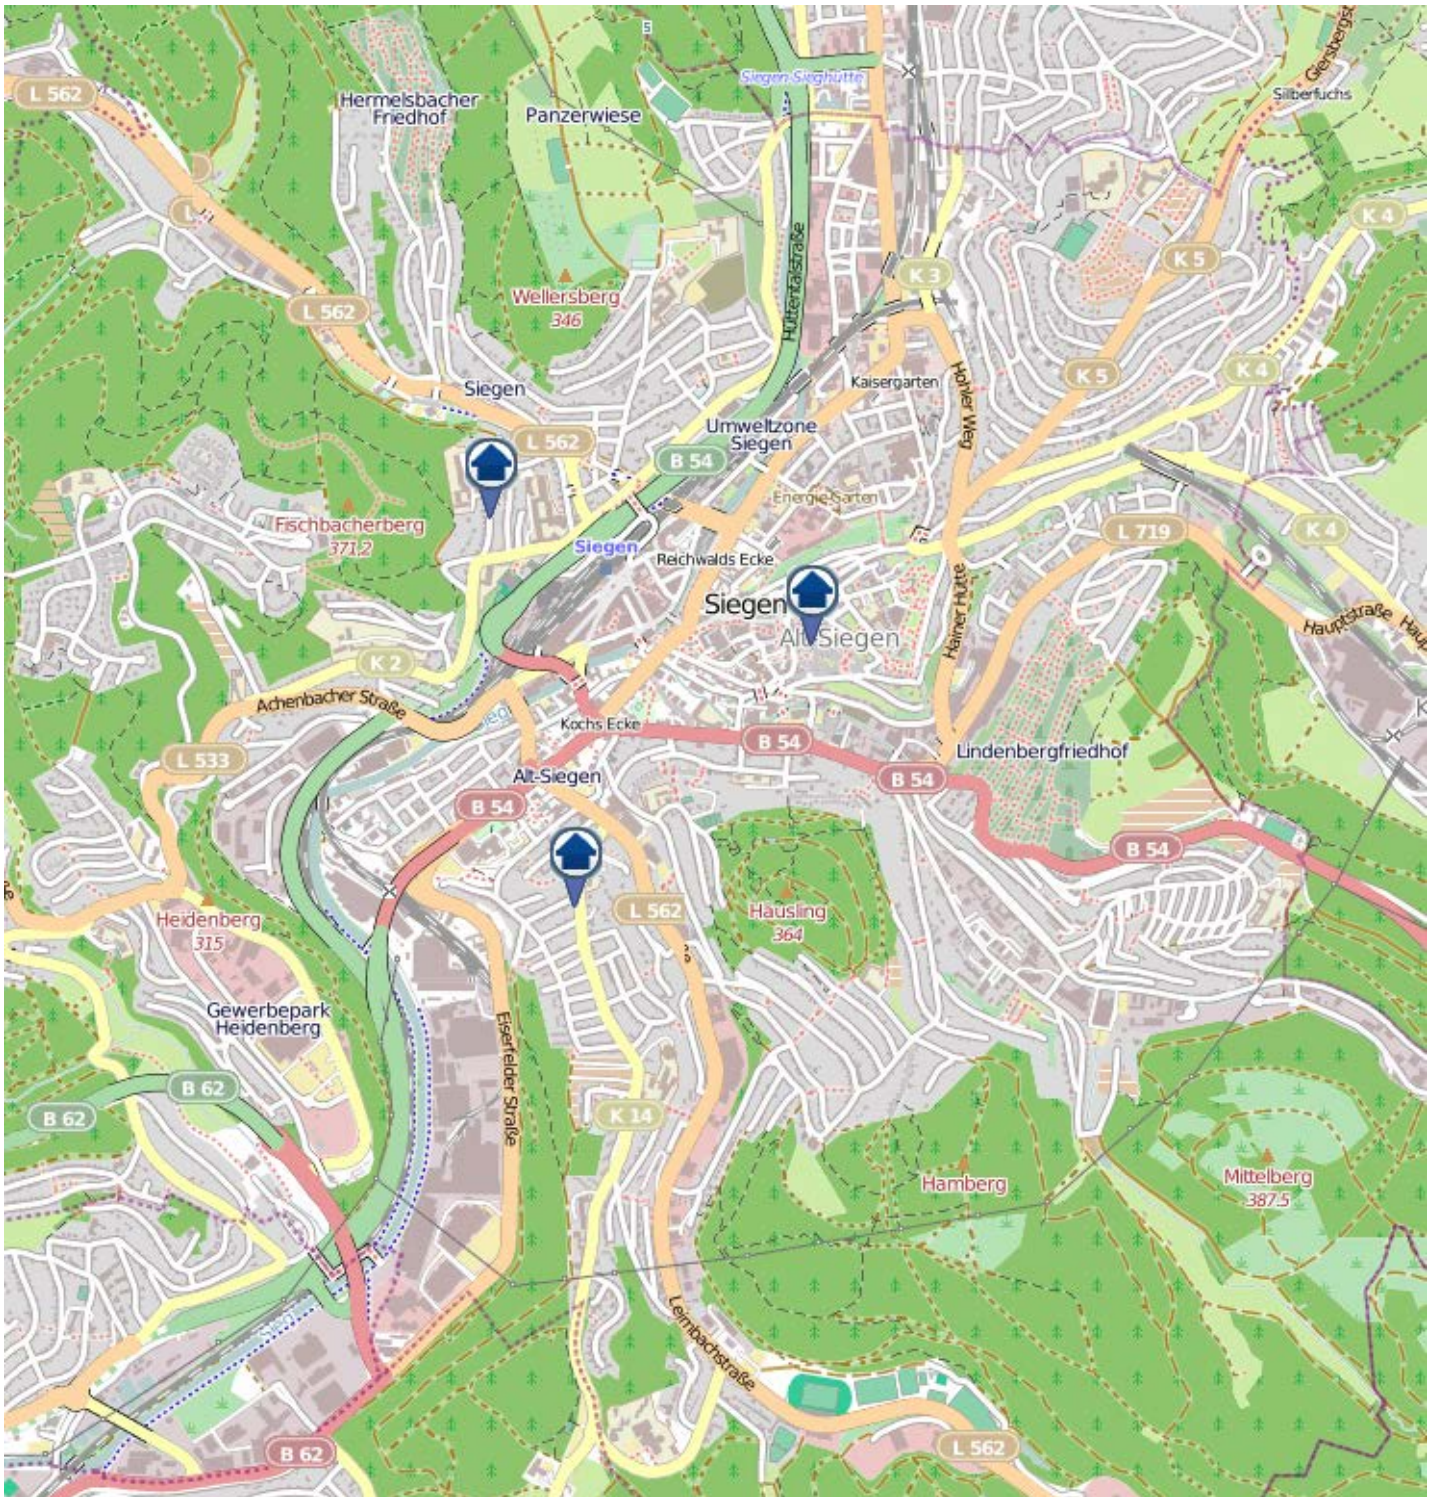

www.openstreetmap.org/copyright, www.opendatacommons.org/licenses/odbl

Einbruchsradar für den Kreis Siegen-Wittgenstein

Wohnungseinbrüche in der Zeit vom 28.05. - 03.06.2018

Kreuztal

Quelle: Kreispolizeibehörde Siegen-Wittgenstein

Lizenz: © OpenStreetMap contributors

www.openstreetmap.org/copyright, www.opendatacommons.org/licenses/odbl

Einbruchsradar für den Kreis Siegen-Wittgenstein

Wohnungseinbrüche in der Zeit vom 28.05. - 03.06.2018

Siegen

Quelle: Kreispolizeibehörde Siegen-Wittgenstein

Lizenz: @ OpenStreetMap contributors

www.openstreetmap.org/copyright, www.opendatacommons.org/licenses/odbl