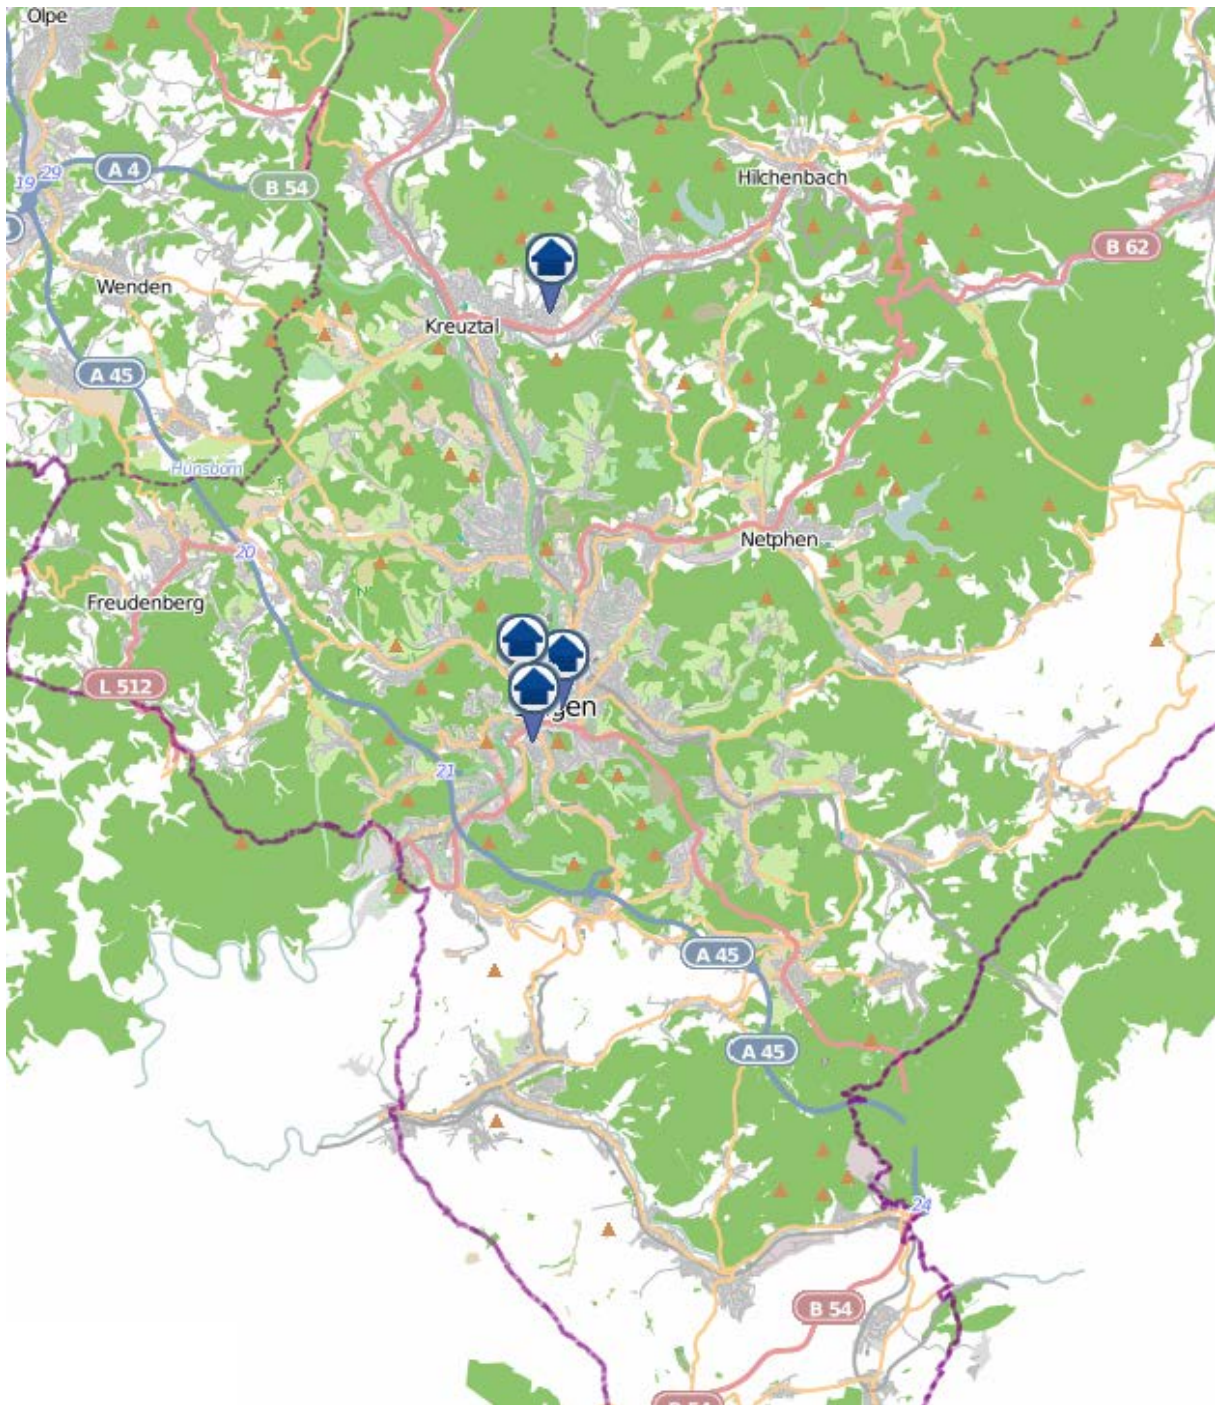

Einbruchsradar für den Kreis Siegen-Wittgenstein

Wohnungseinbrüche in der Zeit vom 28.05. - 03.06.2018

Gesamtübersicht Siegerland

Quelle: Kreispolizeibehörde Siegen-Wittgenstein

Lizenz: © OpenStreetMap contributors

www.openstreetmap.org/copyright, www.opendatacommons.org/licenses/odbl

Einbruchsradar für den Kreis Siegen-Wittgenstein

Wohnungseinbrüche in der Zeit vom 28.05. - 03.06.2018

Kreuztal

Quelle: Kreispolizeibehörde Siegen-Wittgenstein

Lizenz: © OpenStreetMap contributors

www.openstreetmap.org/copyright, www.opendatacommons.org/licenses/odbl

Einbruchsradar für den Kreis Siegen-Wittgenstein

Wohnungseinbrüche in der Zeit vom 28.05. - 03.06.2018

Siegen

Quelle: Kreispolizeibehörde Siegen-Wittgenstein

Lizenz: @ OpenStreetMap contributors

www.openstreetmap.org/copyright, www.opendatacommons.org/licenses/odbl