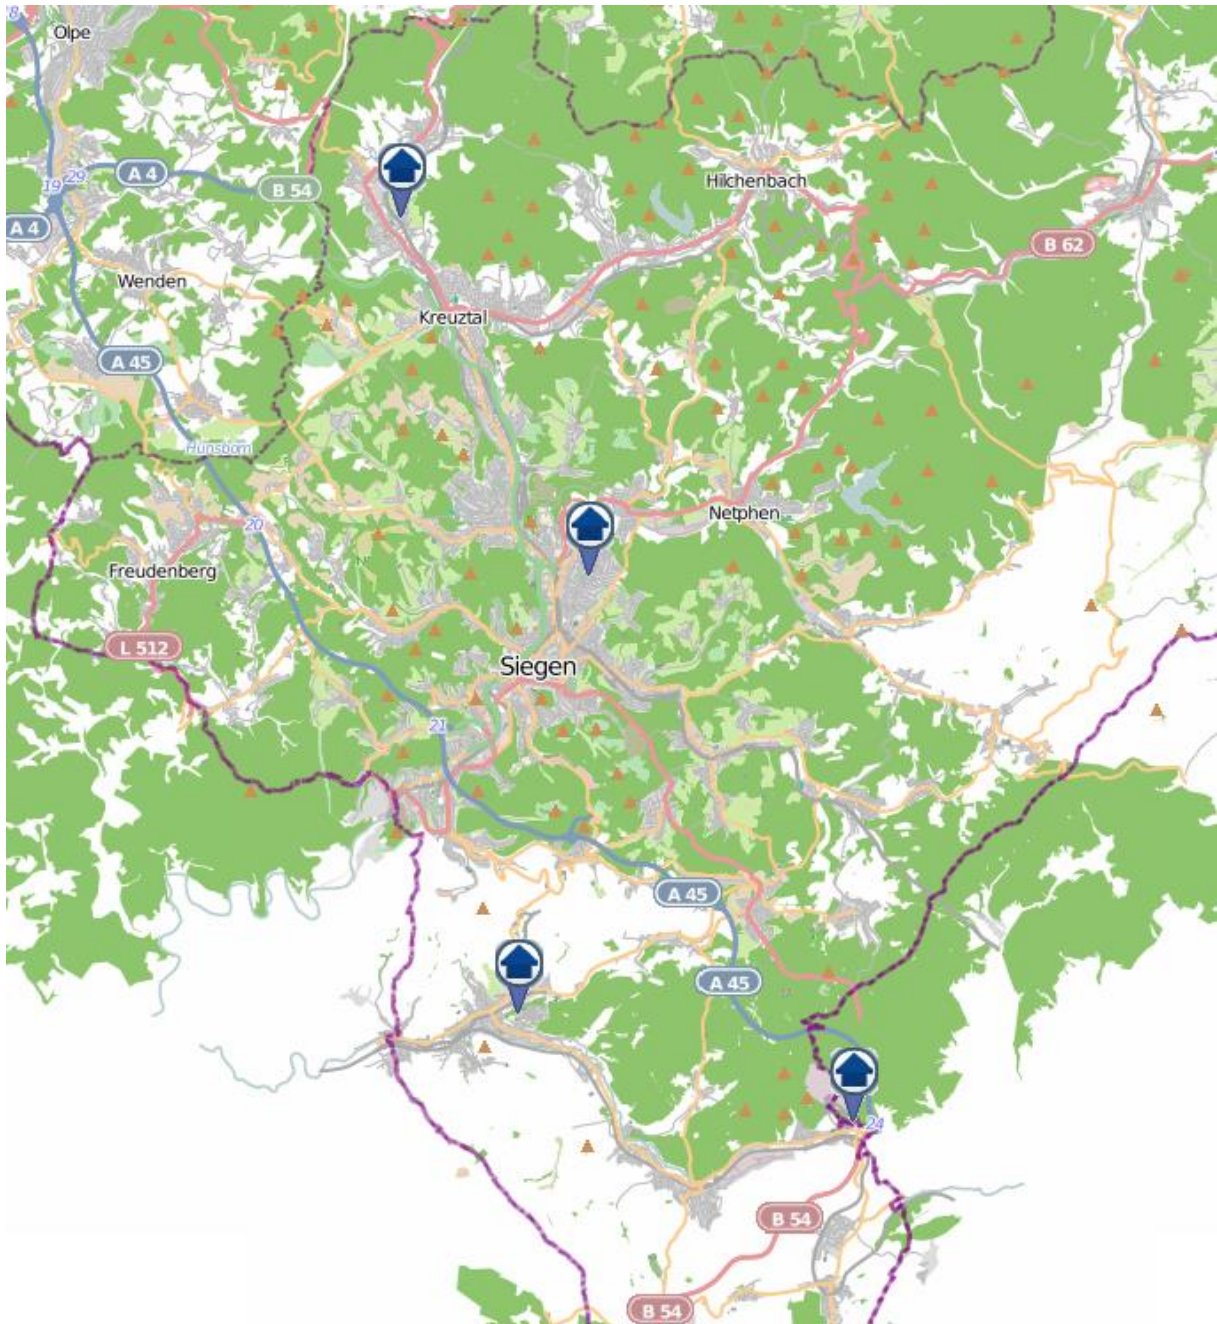

Einbruchsradar für den Kreis Siegen-Wittgenstein

Wohnungseinbrüche in der Zeit vom 21.05. - 27.05.2018

Gesamtübersicht Siegerland

Quelle: Kreispolizeibehörde Siegen-Wittgenstein

Lizenz: © OpenStreetMap contributors

www.openstreetmap.org/copyright, www.opendatacommons.org/licenses/odbl

Einbruchsradar für den Kreis Siegen-Wittgenstein

Wohnungseinbrüche in der Zeit vom 21.05. - 27.05.2018

Kreuztal

Quelle: Kreispolizeibehörde Siegen-Wittgenstein

Lizenz: @ OpenStreetMap contributors

www.openstreetmap.org/copyright, www.opendatacommons.org/licenses/odbl

Einbruchsradar für den Kreis Siegen-Wittgenstein

Wohnungseinbrüche in der Zeit vom 21.05. - 27.05.2018

Wohnungseinbrüche in der Zeit vom 21.05. - 27.05.2018

Neunkirchen

Quelle: Kreispolizeibehörde Siegen-Wittgenstein

Lizenz: © OpenStreetMap contributors

www.openstreetmap.org/copyright, www.opendatacommons.org/licenses/odbl