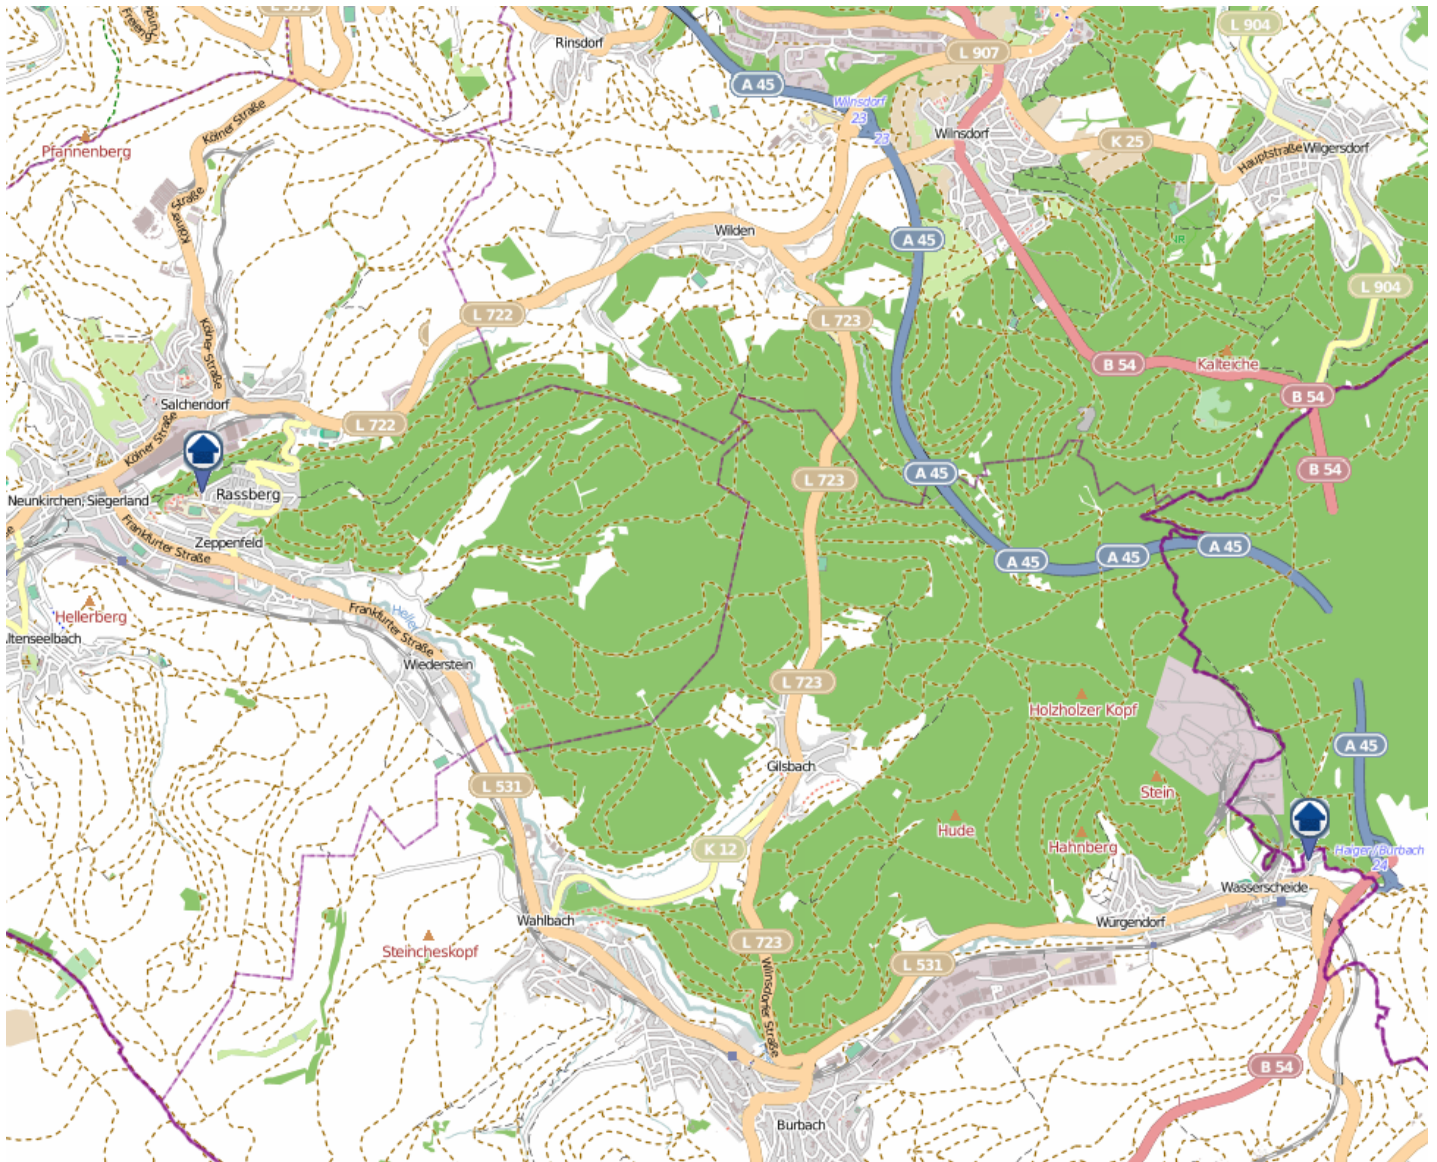

Wohnungseinbrüche in der Zeit vom 21.05. - 27.05.2018

Neunkirchen

Quelle: Kreispolizeibehörde Siegen-Wittgenstein

Lizenz: © OpenStreetMap contributors

www.openstreetmap.org/copyright, www.opendatacommons.org/licenses/odbl