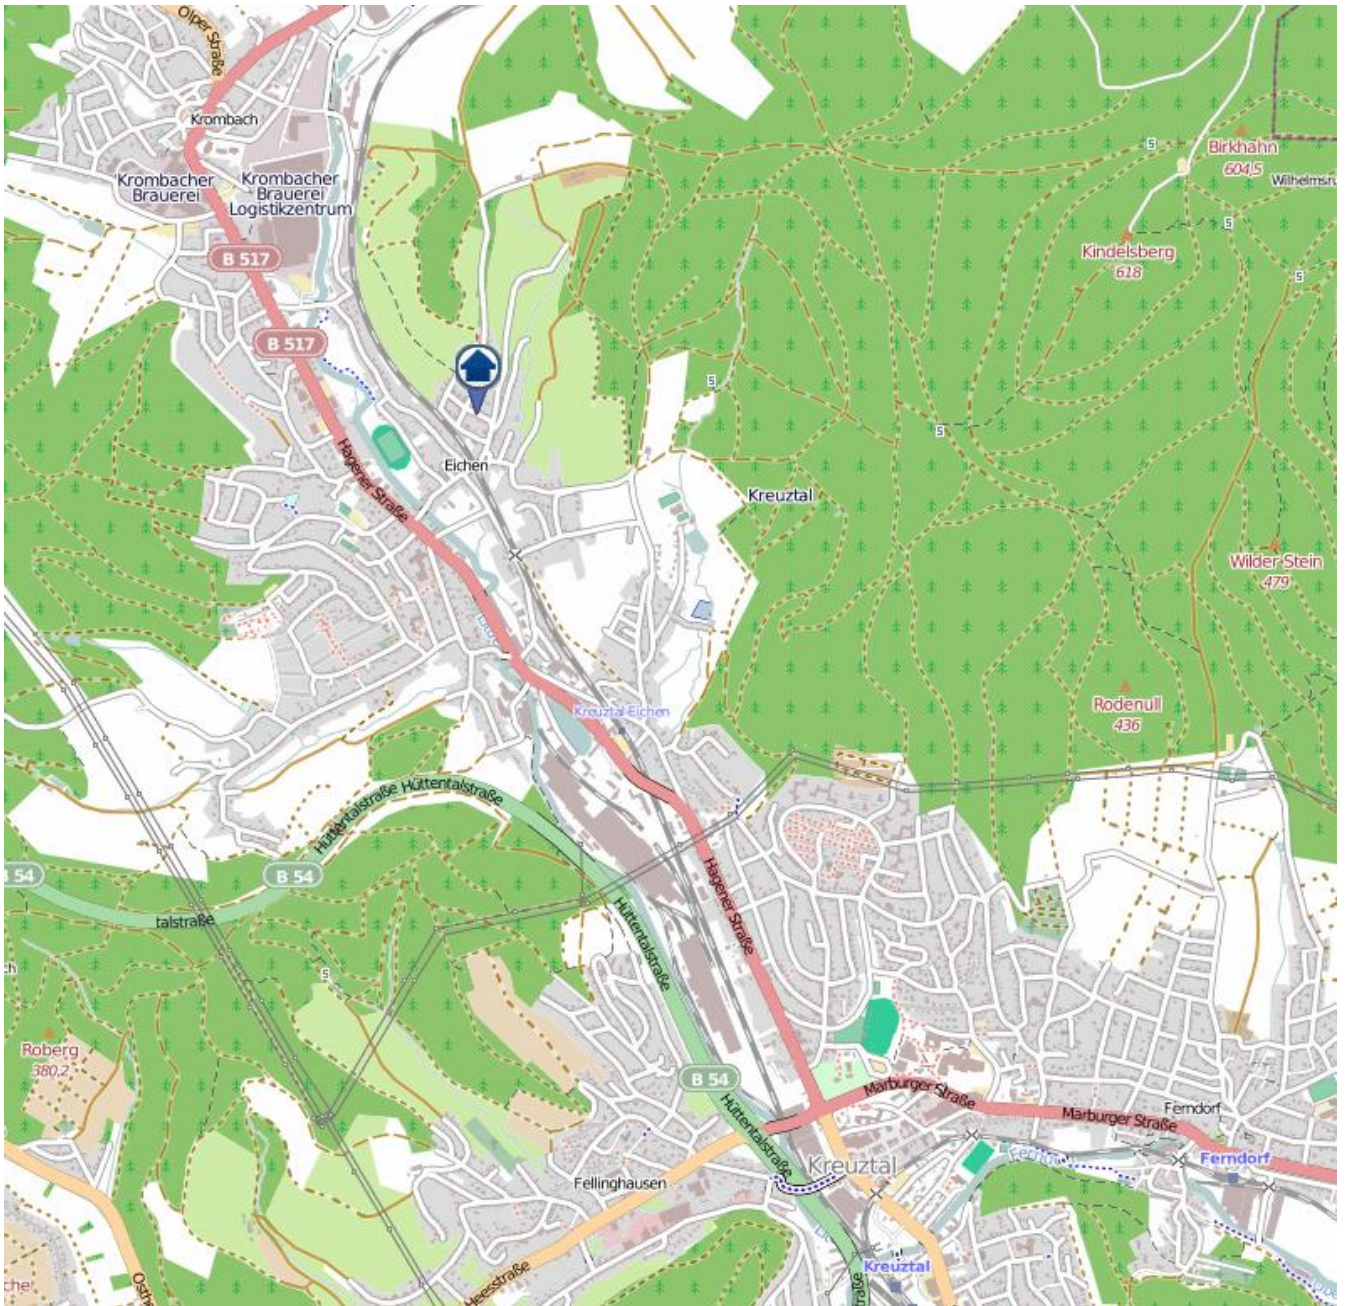

Einbruchsradar für den Kreis Siegen-Wittgenstein

Wohnungseinbrüche in der Zeit vom 21.05. - 27.05.2018

Gesamtübersicht Siegerland

Quelle: Kreispolizeibehörde Siegen-Wittgenstein

Lizenz: © OpenStreetMap contributors

www.openstreetmap.org/copyright, www.opendatacommons.org/licenses/odbl

Einbruchsradar für den Kreis Siegen-Wittgenstein

Wohnungseinbrüche in der Zeit vom 21.05. - 27.05.2018

Kreuztal

Quelle: Kreispolizeibehörde Siegen-Wittgenstein

Lizenz: @ OpenStreetMap contributors

www.openstreetmap.org/copyright, www.opendatacommons.org/licenses/odbl

Einbruchsradar für den Kreis Siegen-Wittgenstein

Wohnungseinbrüche in der Zeit vom 21.05. - 27.05.2018