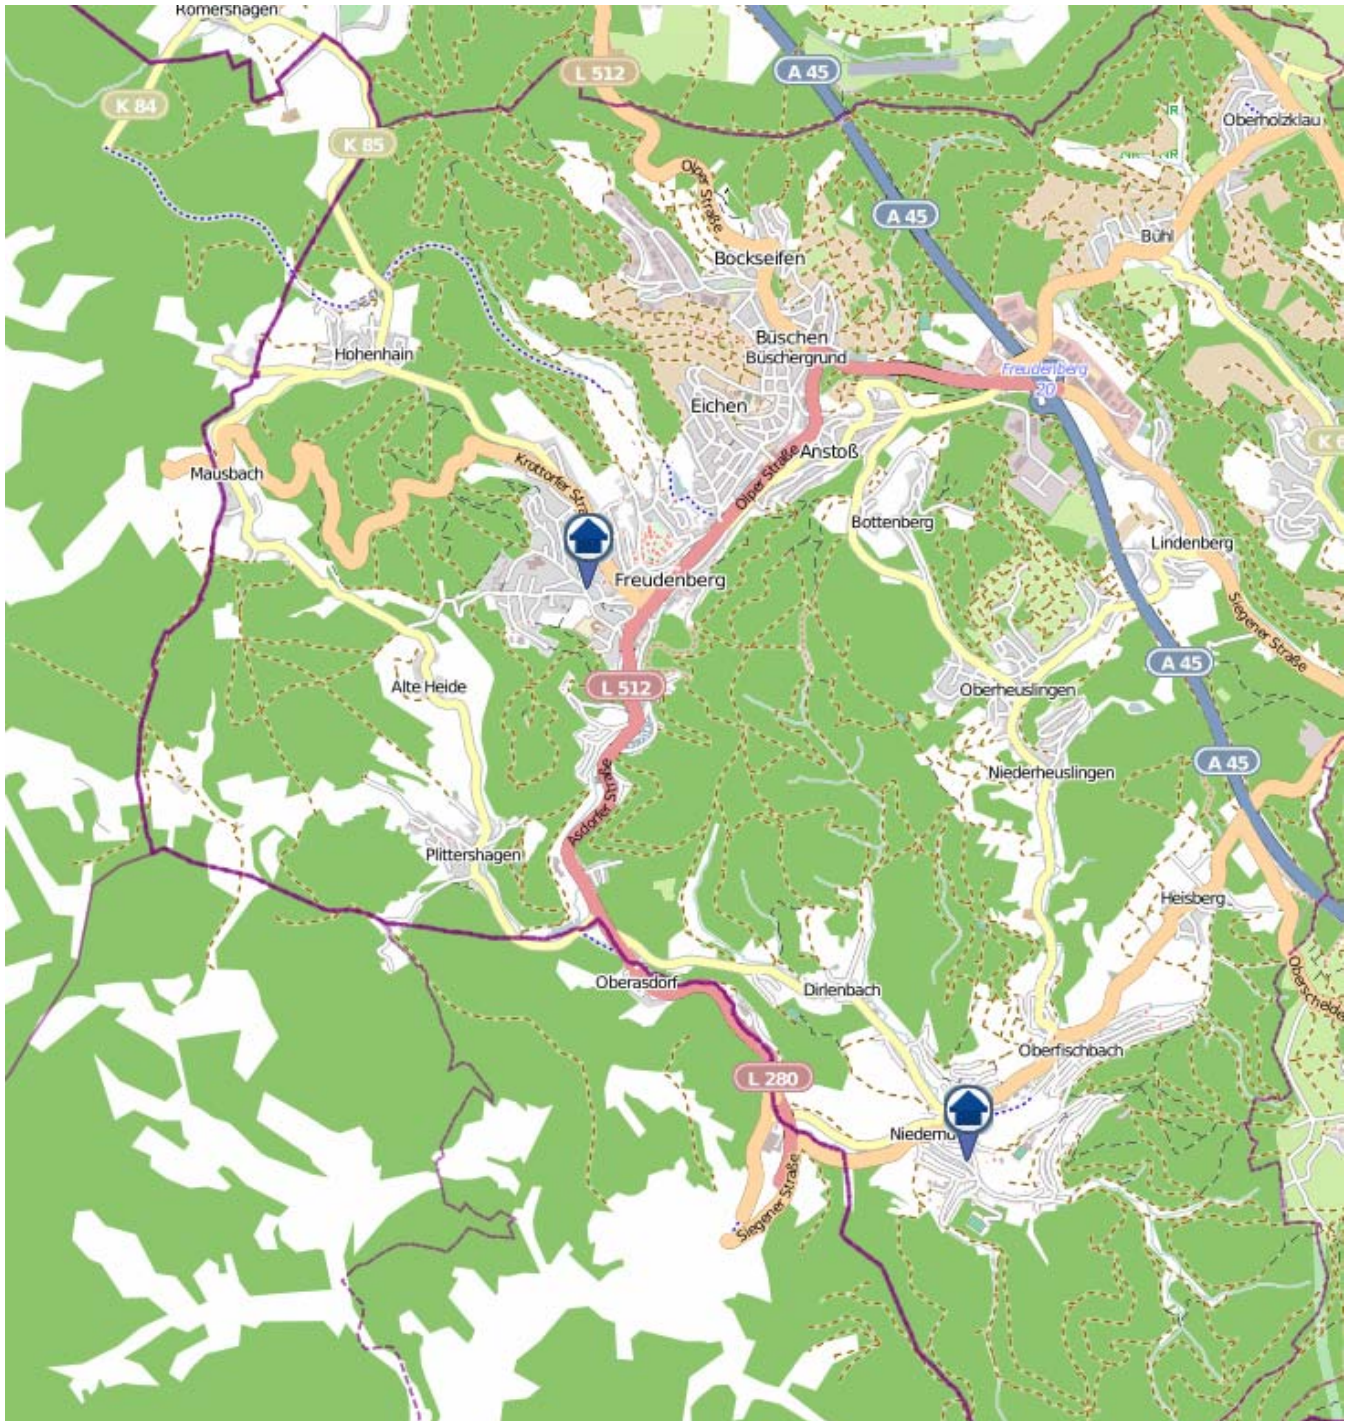

Einbruchsradar für den Kreis Siegen-Wittgenstein

Wohnungseinbrüche in der Zeit vom 07.05. - 13.05.2018

Freudenberg

Quelle: Kreispolizeibehörde Siegen-Wittgenstein

Lizenz: @ OpenStreetMap contributors

www.openstreetmap.org/copyright, www.opendatacommons.org/licenses/odbl