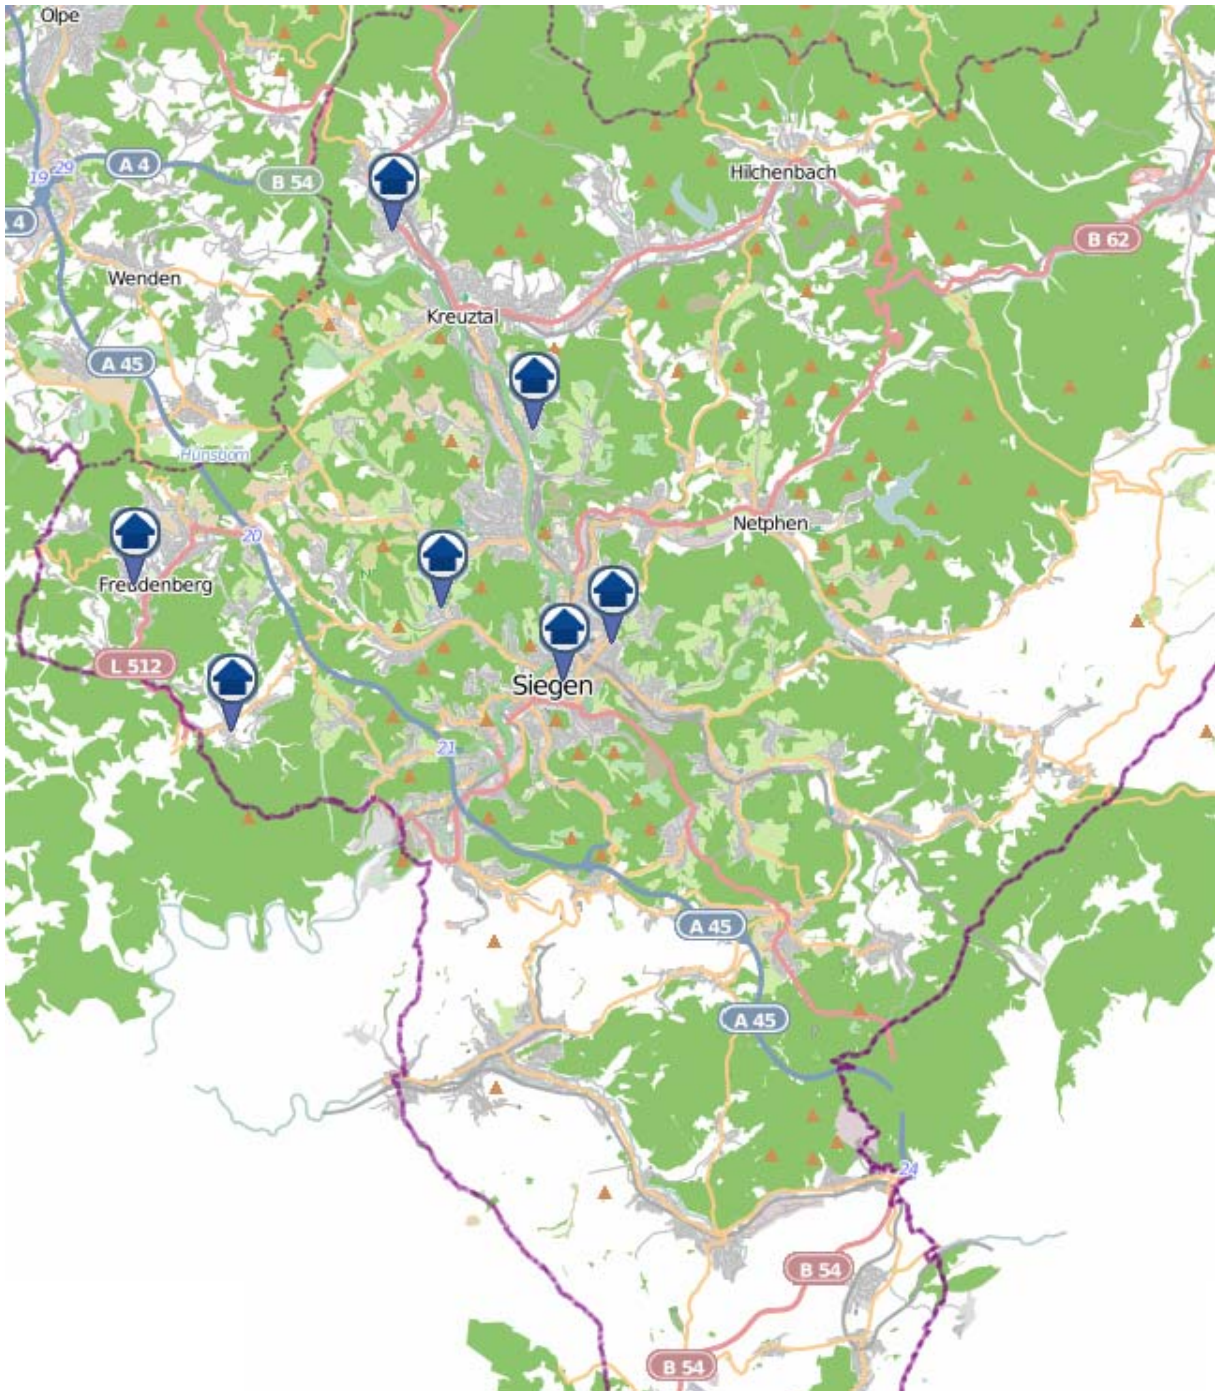

Einbruchsradar für den Kreis Siegen-Wittgenstein

Wohnungseinbrüche in der Zeit vom 07.05. - 13.05.2018

Gesamtübersicht Siegerland

Quelle: Kreispolizeibehörde Siegen-Wittgenstein

Lizenz: @ OpenStreetMap contributors

www.openstreetmap.org/copyright, www.opendatacommons.org/licenses/odbl

Einbruchsradar für den Kreis Siegen-Wittgenstein

Wohnungseinbrüche in der Zeit vom 07.05. - 13.05.2018

Kreuztal

Quelle: Kreispolizeibehörde Siegen-Wittgenstein

Lizenz: @ OpenStreetMap contributors

www.openstreetmap.org/copyright, www.opendatacommons.org/licenses/odbl

Einbruchsradar für den Kreis Siegen-Wittgenstein

Wohnungseinbrüche in der Zeit vom 07.05. - 13.05.2018

Wohnungseinbrüche in der Zeit vom 07.05. - 13.05.2018

Freudenberg

Quelle: Kreispolizeibehörde Siegen-Wittgenstein

Lizenz: @ OpenStreetMap contributors

www.openstreetmap.org/copyright, www.opendatacommons.org/licenses/odbl