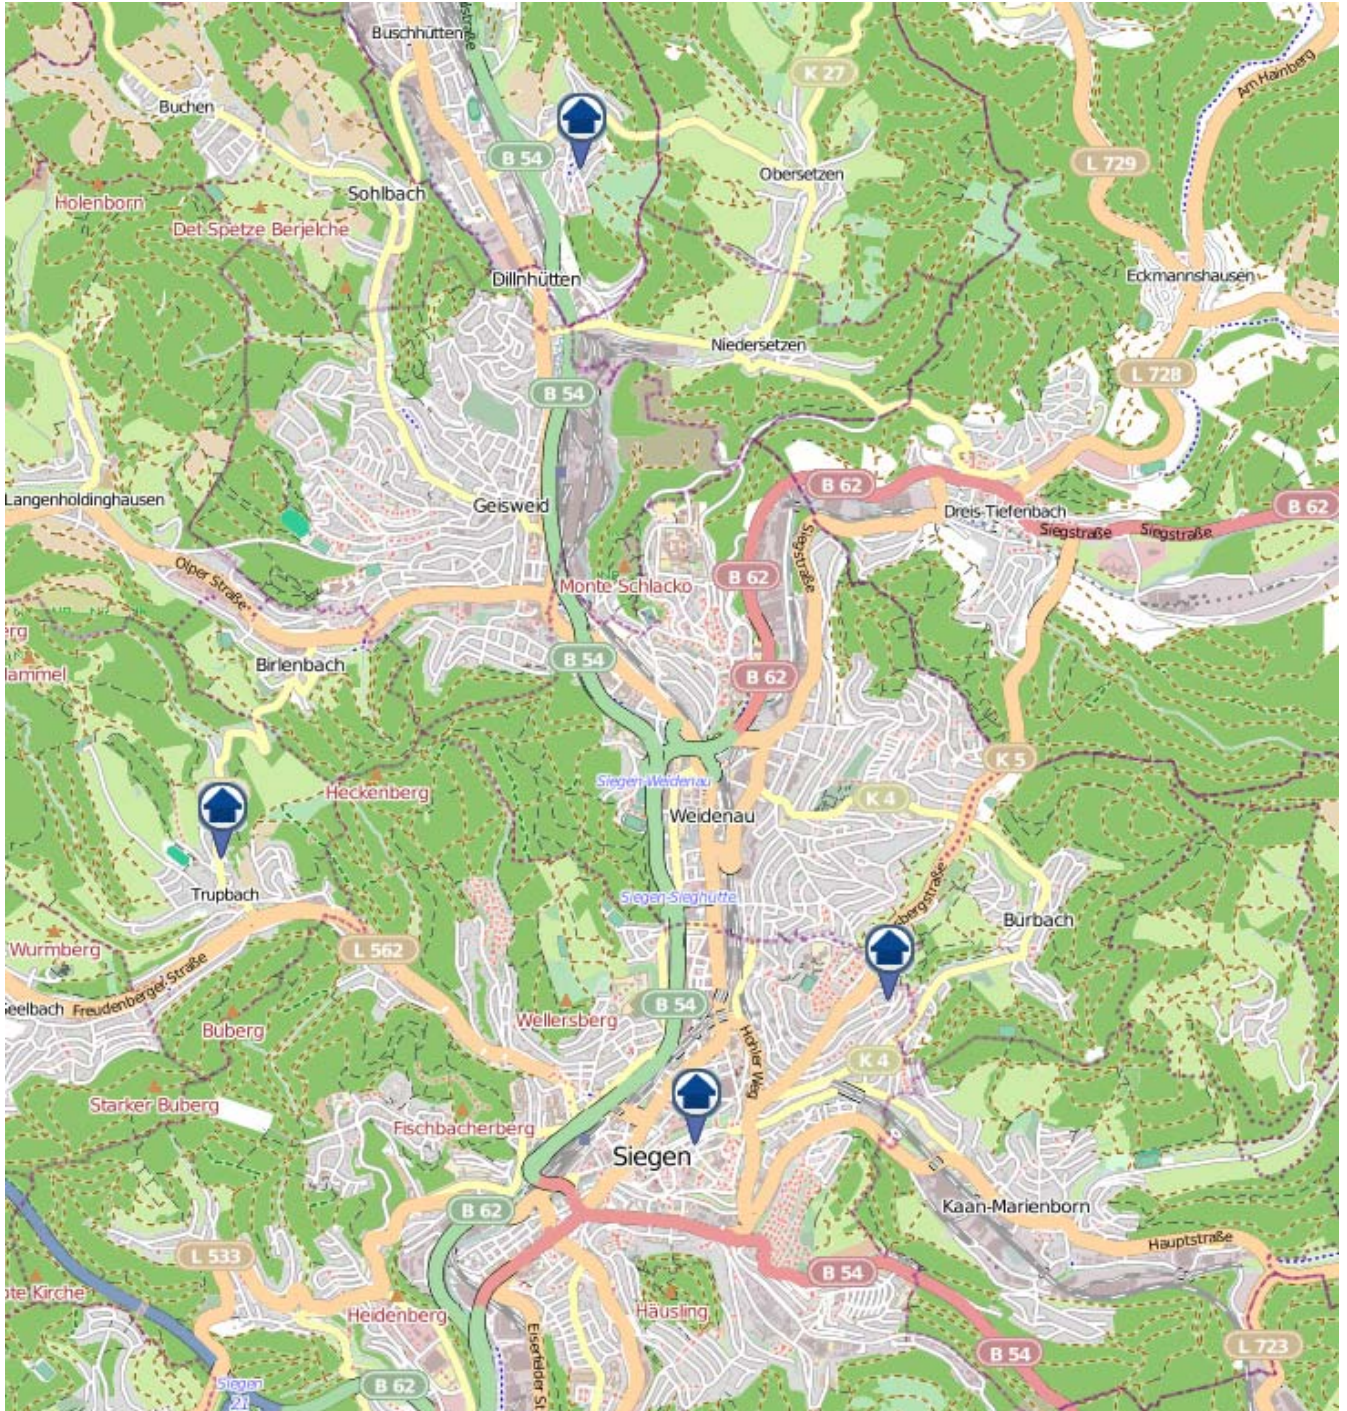

Einbruchsradar für den Kreis Siegen-Wittgenstein

Wohnungseinbrüche in der Zeit vom 07.05. - 13.05.2018

Siegen

Quelle: Kreispolizeibehörde Siegen-Wittgenstein

Lizenz: @ OpenStreetMap contributors

www.openstreetmap.org/copyright, www.opendatacommons.org/licenses/odbl