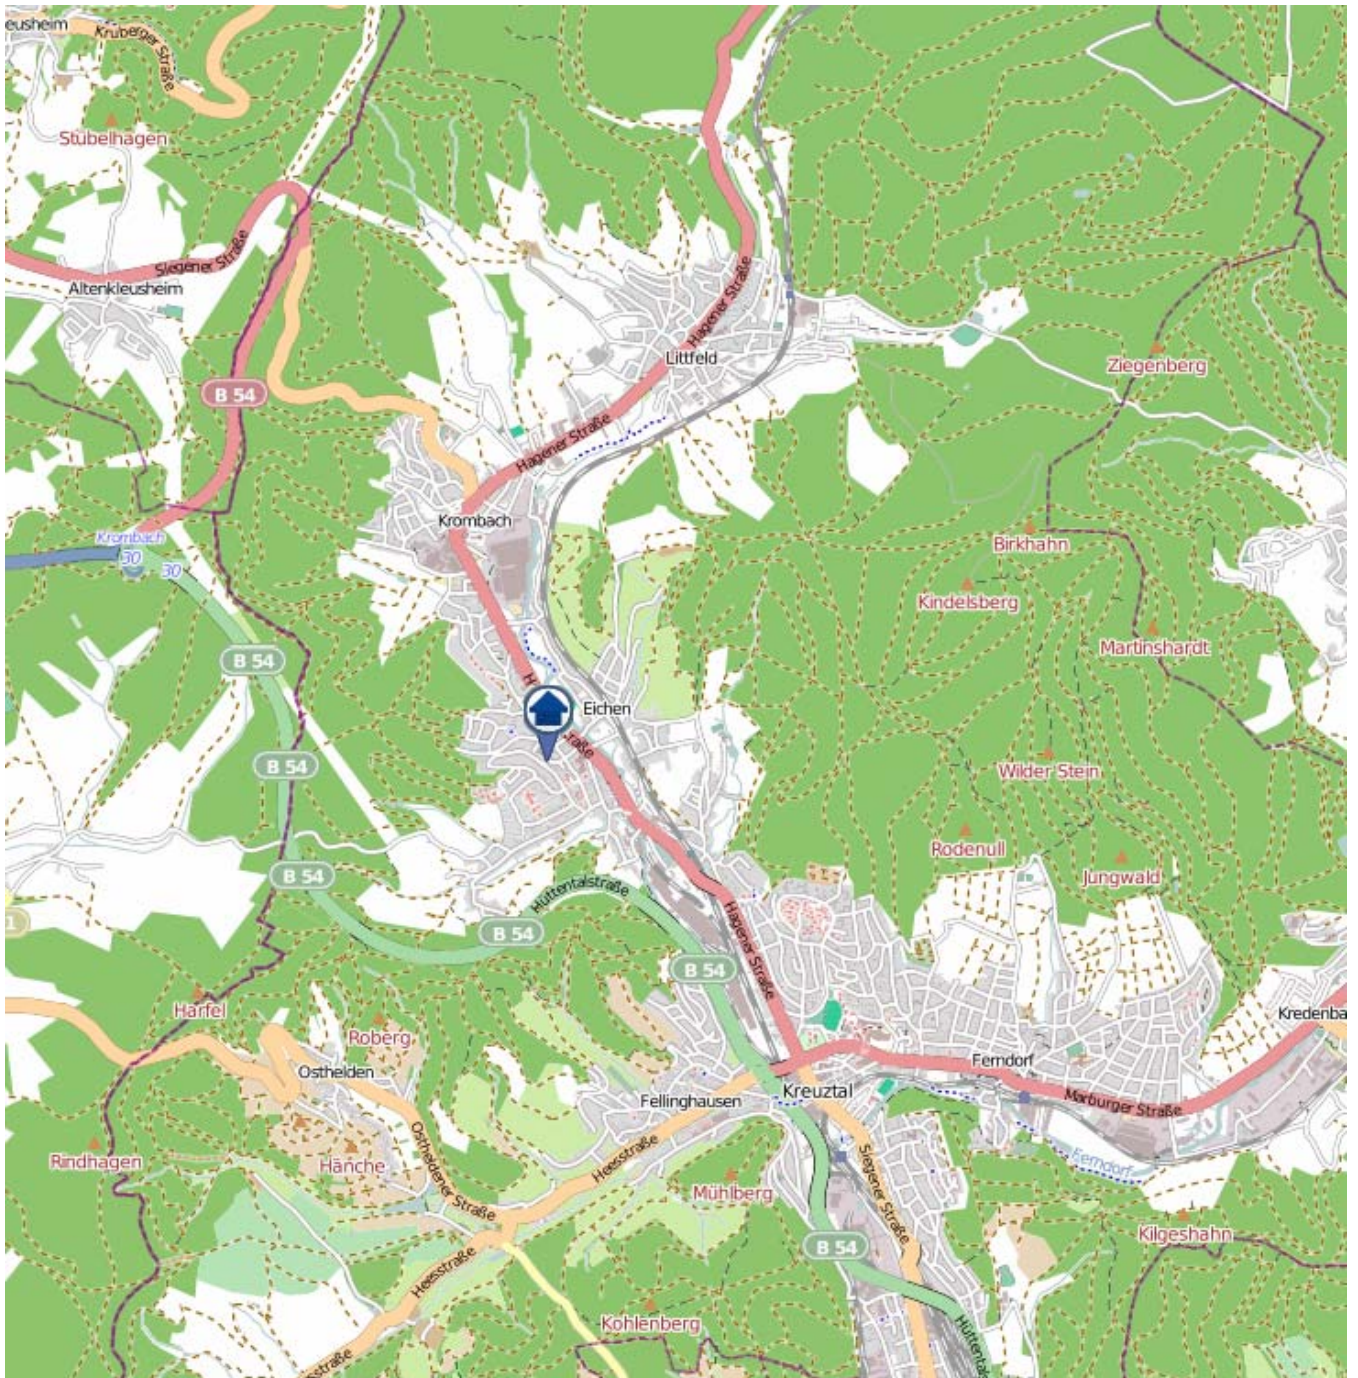

Einbruchsradar für den Kreis Siegen-Wittgenstein

Wohnungseinbrüche in der Zeit vom 07.05. - 13.05.2018

Gesamtübersicht Siegerland

Quelle: Kreispolizeibehörde Siegen-Wittgenstein

Lizenz: @ OpenStreetMap contributors

www.openstreetmap.org/copyright, www.opendatacommons.org/licenses/odbl

Einbruchsradar für den Kreis Siegen-Wittgenstein

Wohnungseinbrüche in der Zeit vom 07.05. - 13.05.2018

Kreuztal

Quelle: Kreispolizeibehörde Siegen-Wittgenstein

Lizenz: @ OpenStreetMap contributors

www.openstreetmap.org/copyright, www.opendatacommons.org/licenses/odbl

Einbruchsradar für den Kreis Siegen-Wittgenstein

Wohnungseinbrüche in der Zeit vom 07.05. - 13.05.2018