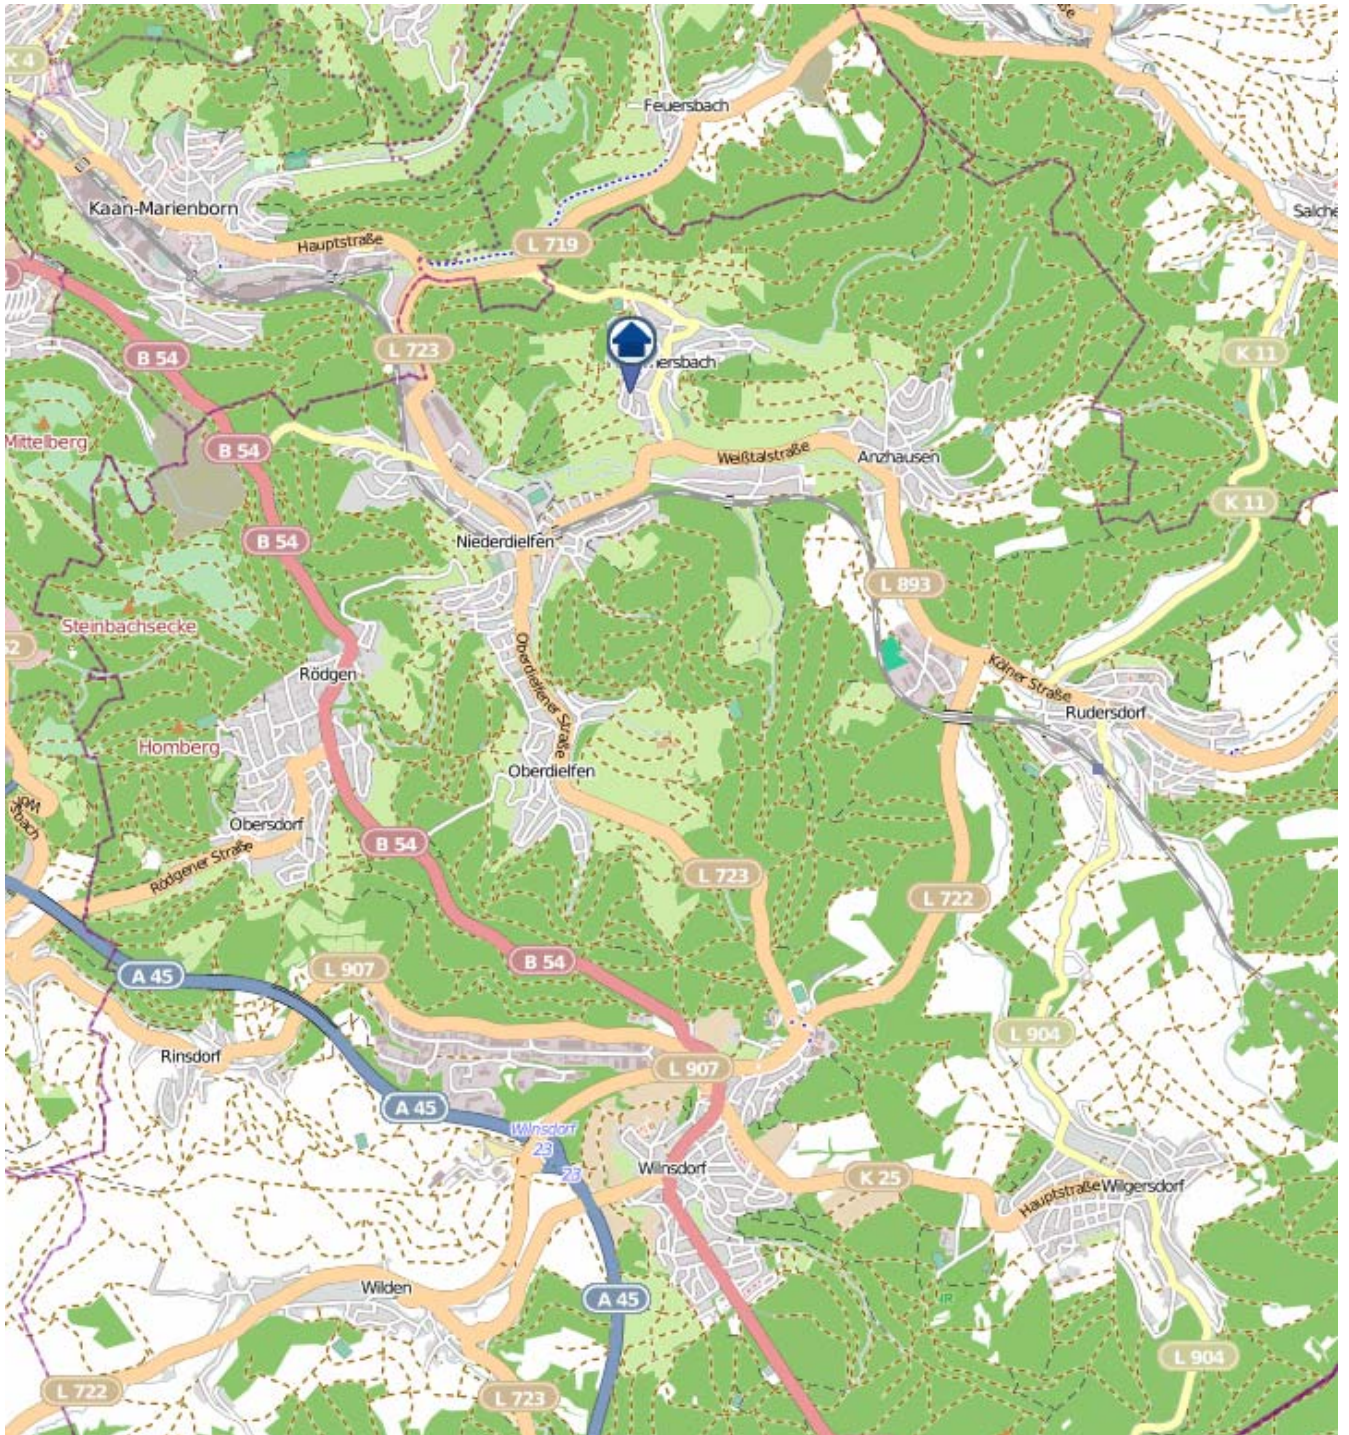

Einbruchsradar für den Kreis Siegen-Wittgenstein

Wohnungseinbrüche in der Zeit vom 30.04. - 06.05.2018

Wilnsdorf

Quelle: Kreispolizeibehörde Siegen-Wittgenstein

Lizenz: @ OpenStreetMap contributors

www.openstreetmap.org/copyright, www.opendatacommons.org/licenses/odbl