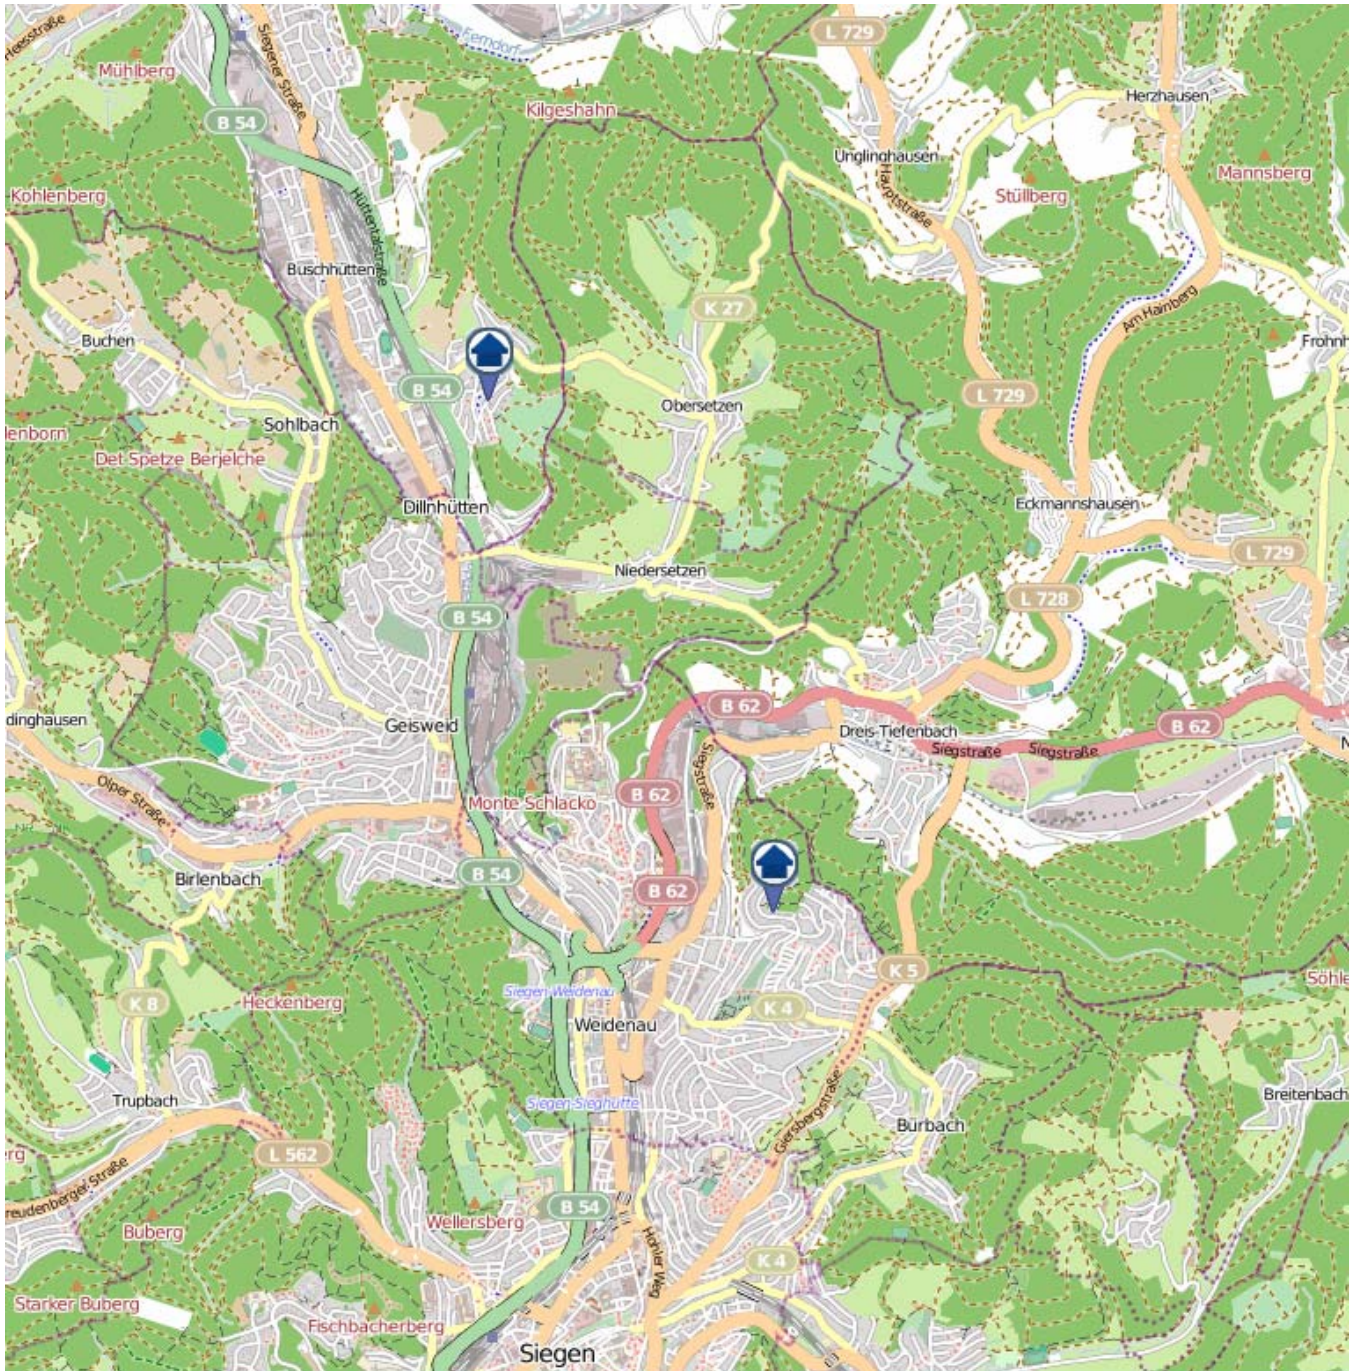

Einbruchsradar für den Kreis Siegen-Wittgenstein

Wohnungseinbrüche in der Zeit vom 30.04. - 06.05.2018

Freudenberg

Quelle: Kreispolizeibehörde Siegen-Wittgenstein

Lizenz: @ OpenStreetMap contributors

www.openstreetmap.org/copyright, www.opendatacommons.org/licenses/odbl

Einbruchsradar für den Kreis Siegen-Wittgenstein

Wohnungseinbrüche in der Zeit vom 30.04. - 06.05.2018

Siegen

Quelle: Kreispolizeibehörde Siegen-Wittgenstein

Lizenz: @ OpenStreetMap contributors

www.openstreetmap.org/copyright, www.opendatacommons.org/licenses/odbl