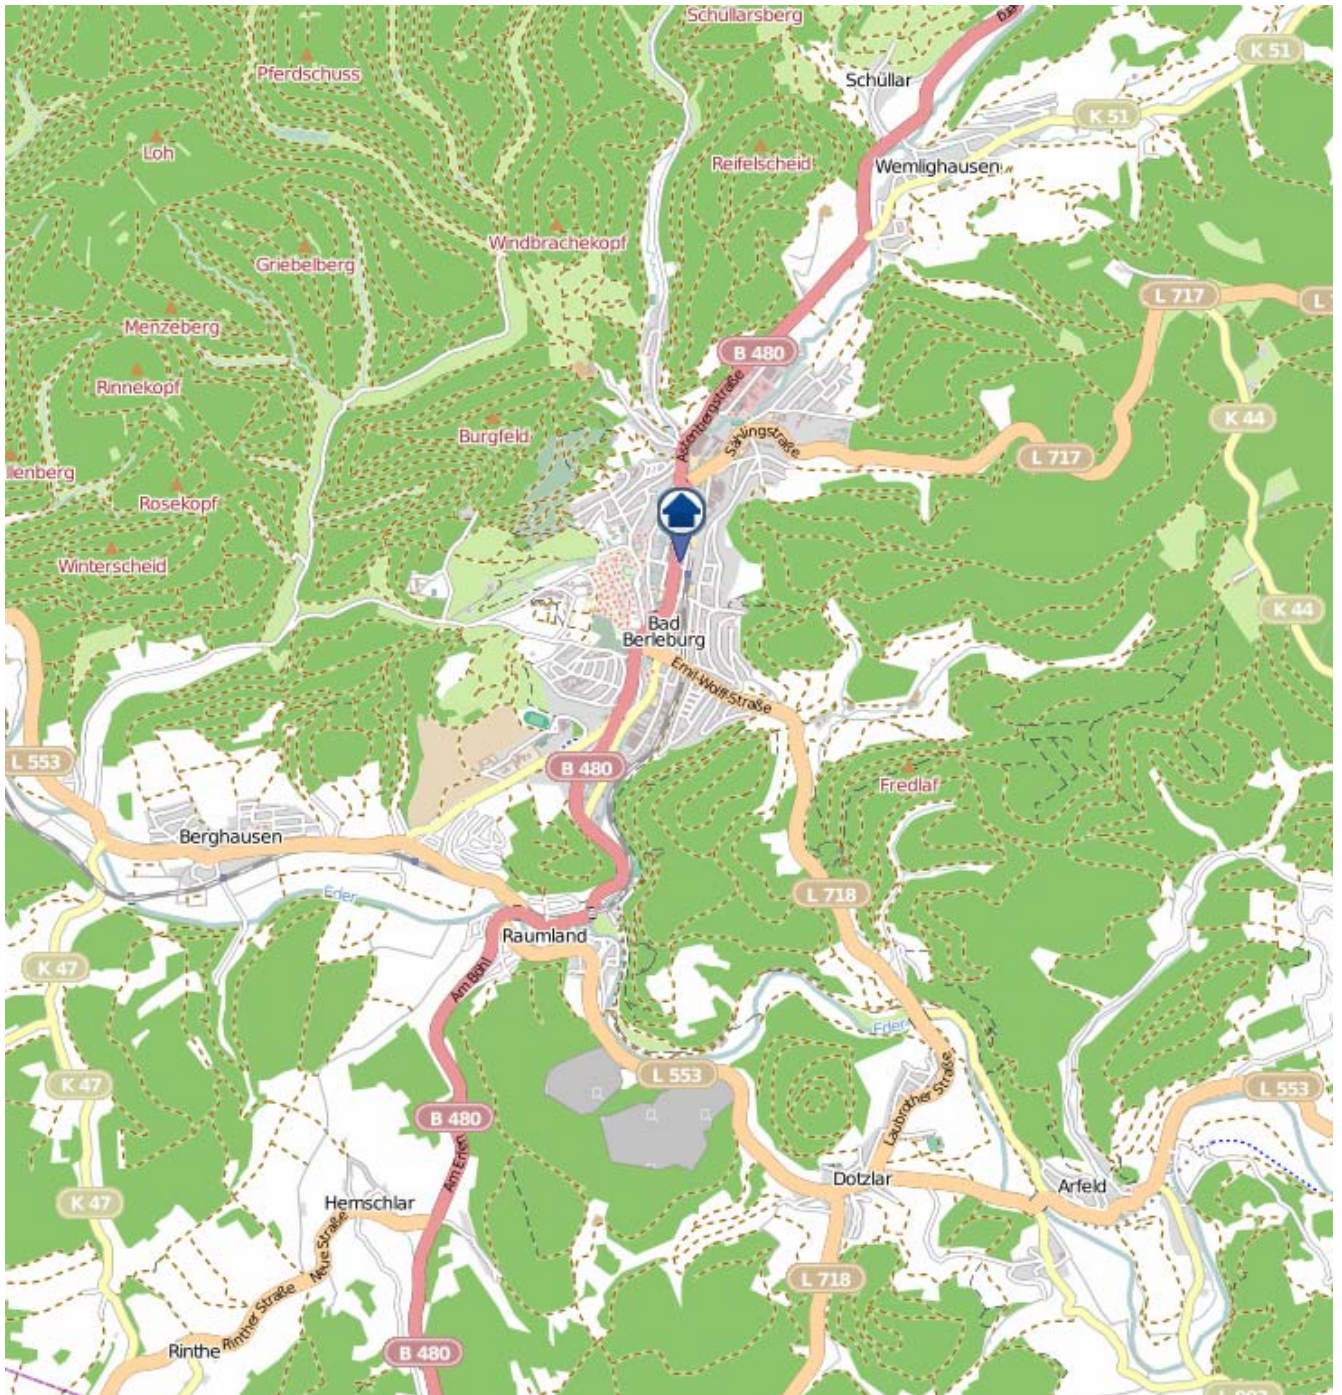

Einbruchsradar für den Kreis Siegen-Wittgenstein

Wohnungseinbrüche in der Zeit vom 30.04. - 06.05.2018

Bad Berleburg

Quelle: Kreispolizeibehörde Siegen-Wittgenstein

Lizenz: @ OpenStreetMap contributors

www.openstreetmap.org/copyright, www.opendatacommons.org/licenses/odbl