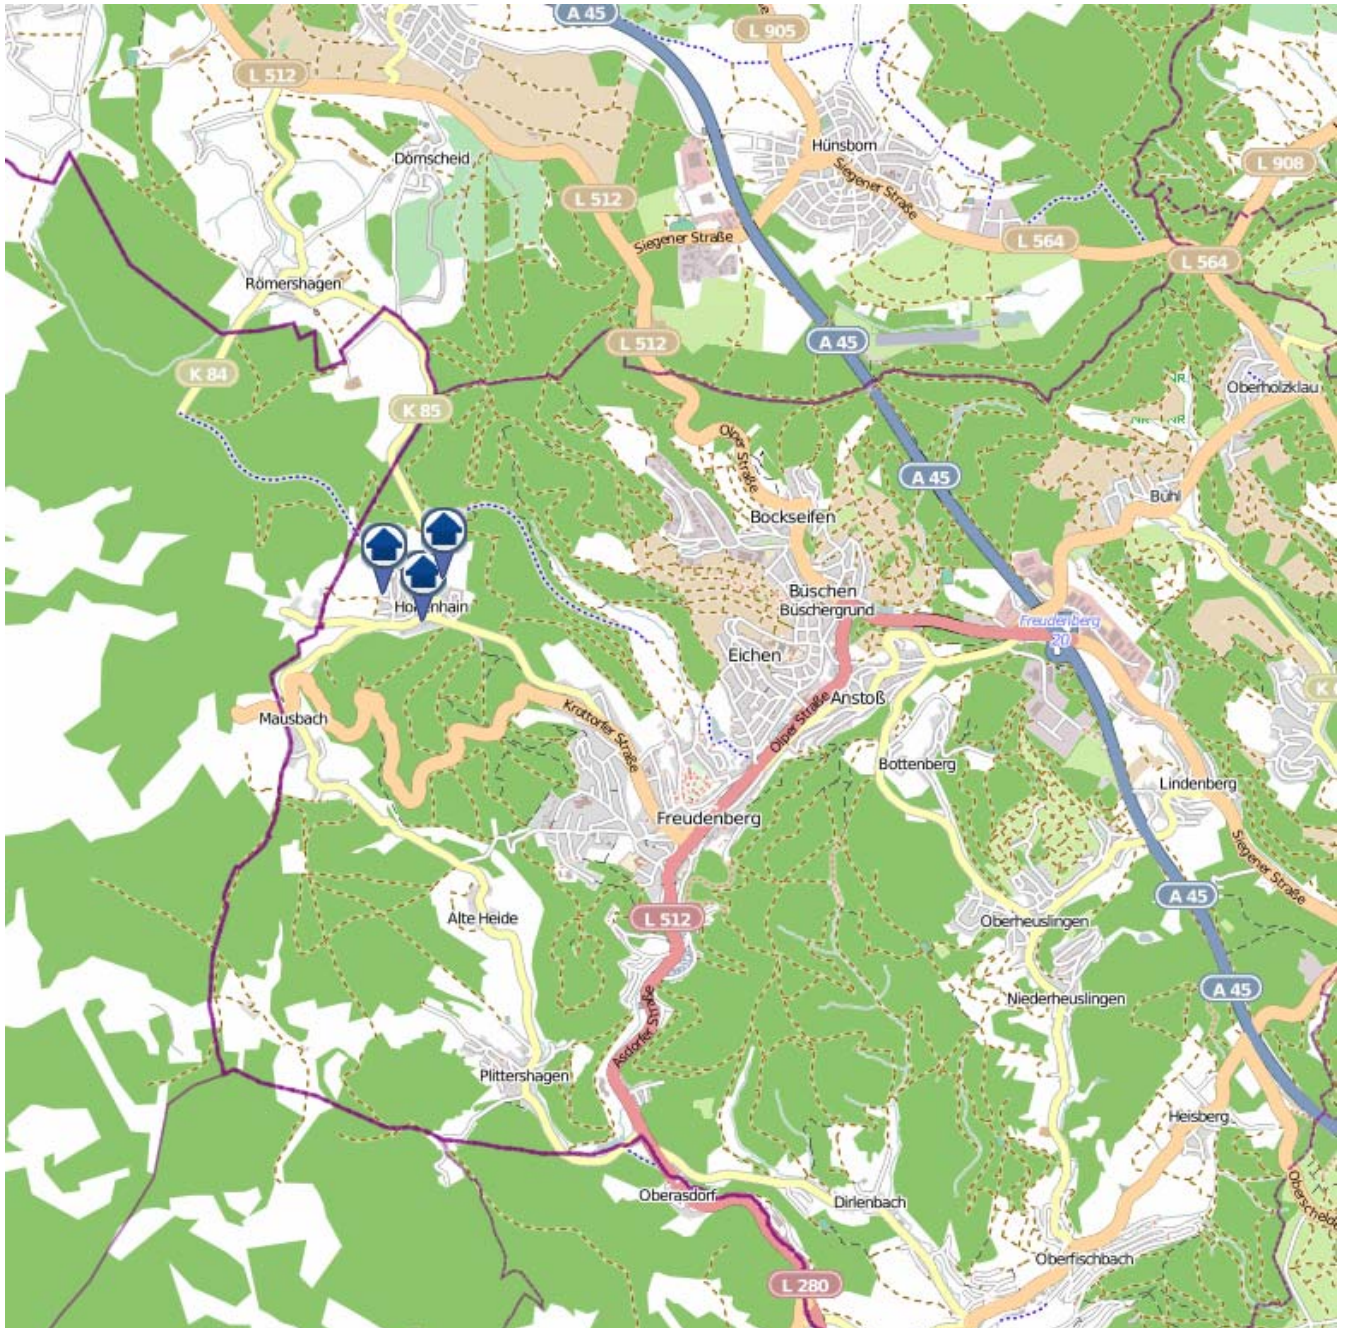

www.openstreetmap.org/copyright, www.opendatacommons.org/licenses/odbl

Gesamtübersicht Wittgenstein

Quelle: Kreispolizeibehörde Siegen-Wittgenstein

Lizenz: @ OpenStreetMap contributors

www.openstreetmap.org/copyright, www.opendatacommons.org/licenses/odbl

Einbruchsradar für den Kreis Siegen-Wittgenstein

Wohnungseinbrüche in der Zeit vom 30.04. - 06.05.2018

Freudenberg

Quelle: Kreispolizeibehörde Siegen-Wittgenstein

Lizenz: @ OpenStreetMap contributors

www.openstreetmap.org/copyright, www.opendatacommons.org/licenses/odbl