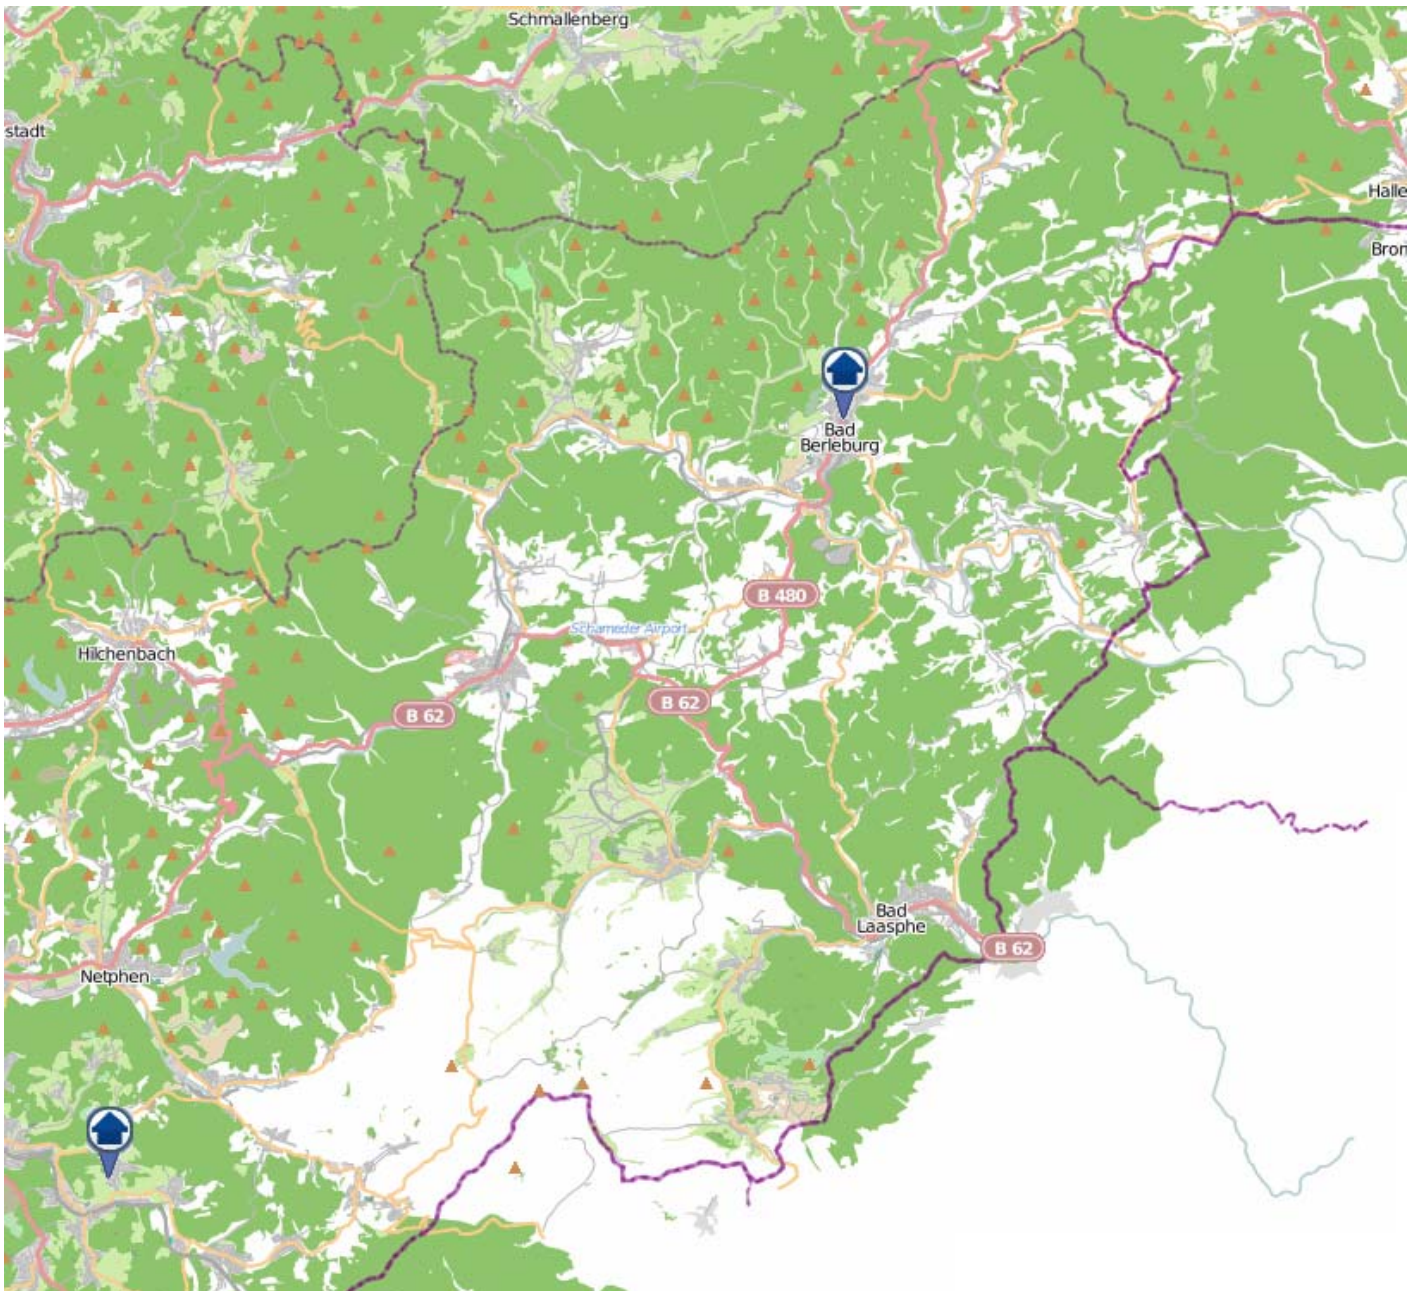

Einbruchsradar für den Kreis Siegen-Wittgenstein

Wohnungseinbrüche in der Zeit vom 30.04. - 06.05.2018

Gesamtübersicht Siegerland

Quelle: Kreispolizeibehörde Siegen-Wittgenstein

Lizenz: @ OpenStreetMap contributors

www.openstreetmap.org/copyright, www.opendatacommons.org/licenses/odbl

Gesamtübersicht Wittgenstein

Quelle: Kreispolizeibehörde Siegen-Wittgenstein

Lizenz: @ OpenStreetMap contributors

www.openstreetmap.org/copyright, www.opendatacommons.org/licenses/odbl

Einbruchsradar für den Kreis Siegen-Wittgenstein

Wohnungseinbrüche in der Zeit vom 30.04. - 06.05.2018

Freudenberg

Quelle: Kreispolizeibehörde Siegen-Wittgenstein

Lizenz: @ OpenStreetMap contributors

www.openstreetmap.org/copyright, www.opendatacommons.org/licenses/odbl

Einbruchsradar für den Kreis Siegen-Wittgenstein

Wohnungseinbrüche in der Zeit vom 30.04. - 06.05.2018

Wilnsdorf

Quelle: Kreispolizeibehörde Siegen-Wittgenstein

Lizenz: @ OpenStreetMap contributors

www.openstreetmap.org/copyright, www.opendatacommons.org/licenses/odbl