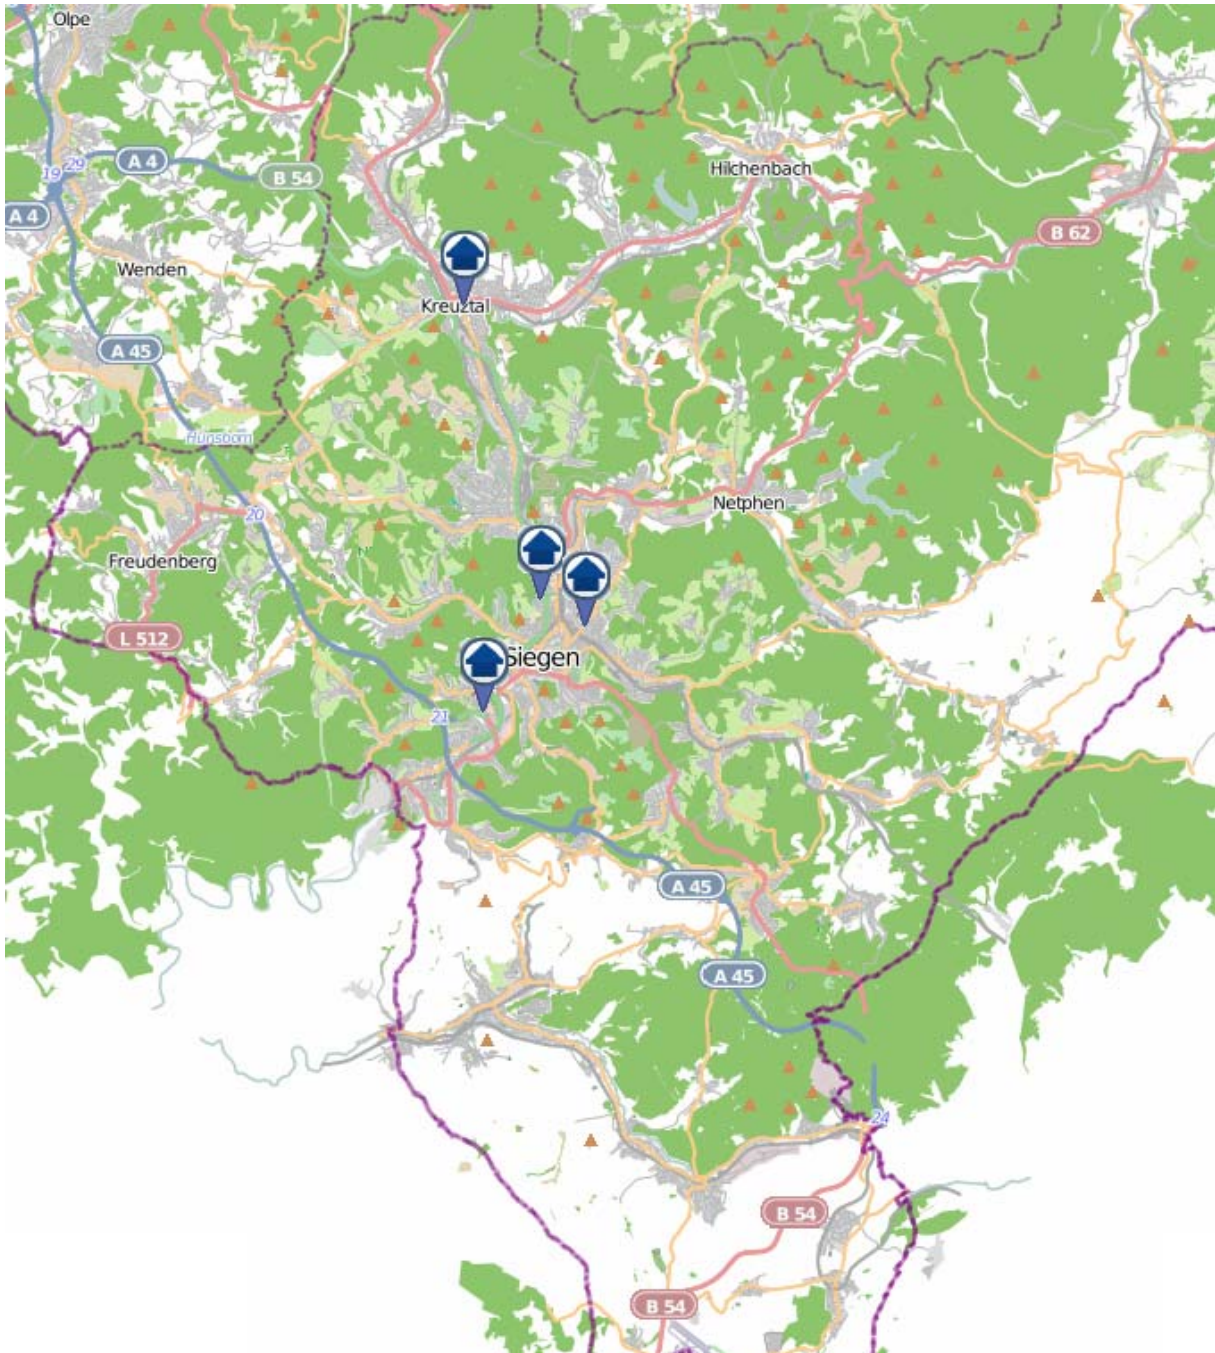

# Einbruchsradar für den Kreis Siegen-Wittgenstein

Wohnungseinbrüche in der Zeit vom 16.04. - 22.04.2018

## Gesamtübersicht Siegerland

Quelle: Kreispolizeibehörde Siegen-Wittgenstein

Lizenz: @ OpenStreetMap contributors

[www.openstreetmap.org/copyright](http://www.openstreetmap.org/copyright), [www.opendatacommons.org/licenses/odbl](http://www.opendatacommons.org/licenses/odbl)

## Kreuztal

Quelle: Kreispolizeibehörde Siegen-Wittgenstein

Lizenz: @ OpenStreetMap contributors

[www.openstreetmap.org/copyright](http://www.openstreetmap.org/copyright), [www.opendatacommons.org/licenses/odbl](http://www.opendatacommons.org/licenses/odbl)