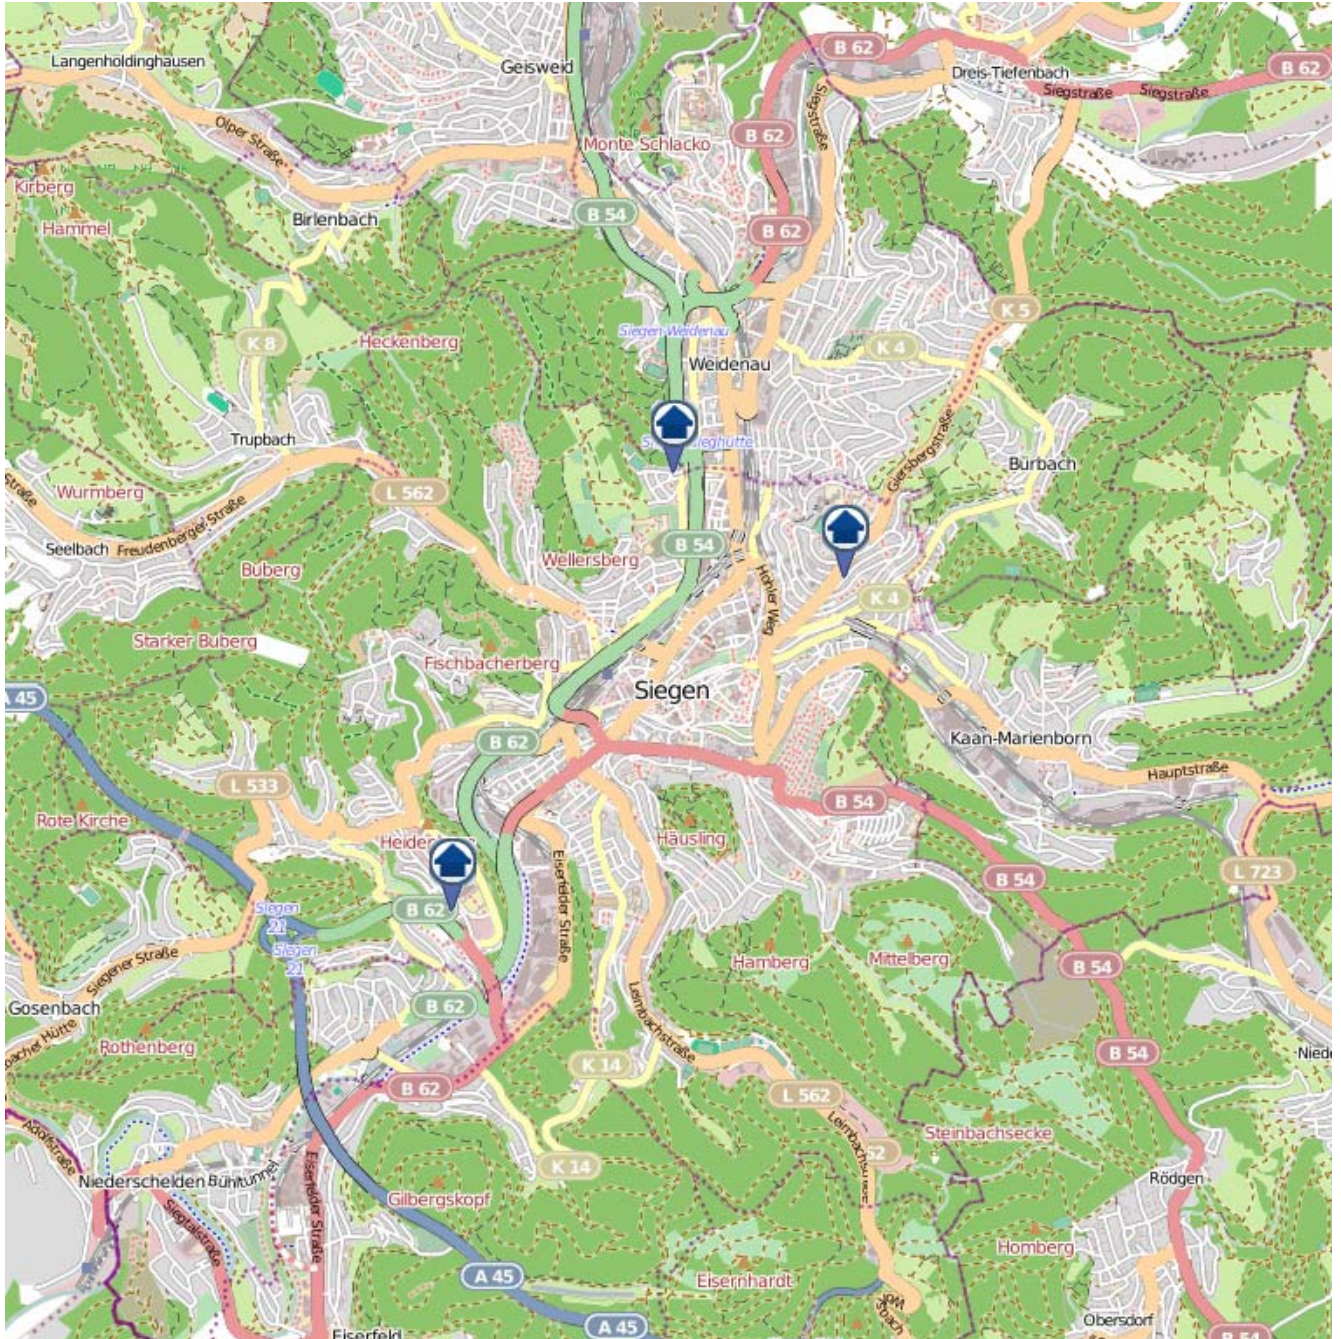

Einbruchsradar für den Kreis Siegen-Wittgenstein

Wohnungseinbrüche in der Zeit vom 16.04. - 22.04.2018

Siegen

Quelle: Kreispolizeibehörde Siegen-Wittgenstein

Lizenz: @ OpenStreetMap contributors

www.openstreetmap.org/copyright, www.opendatacommons.org/licenses/odbl