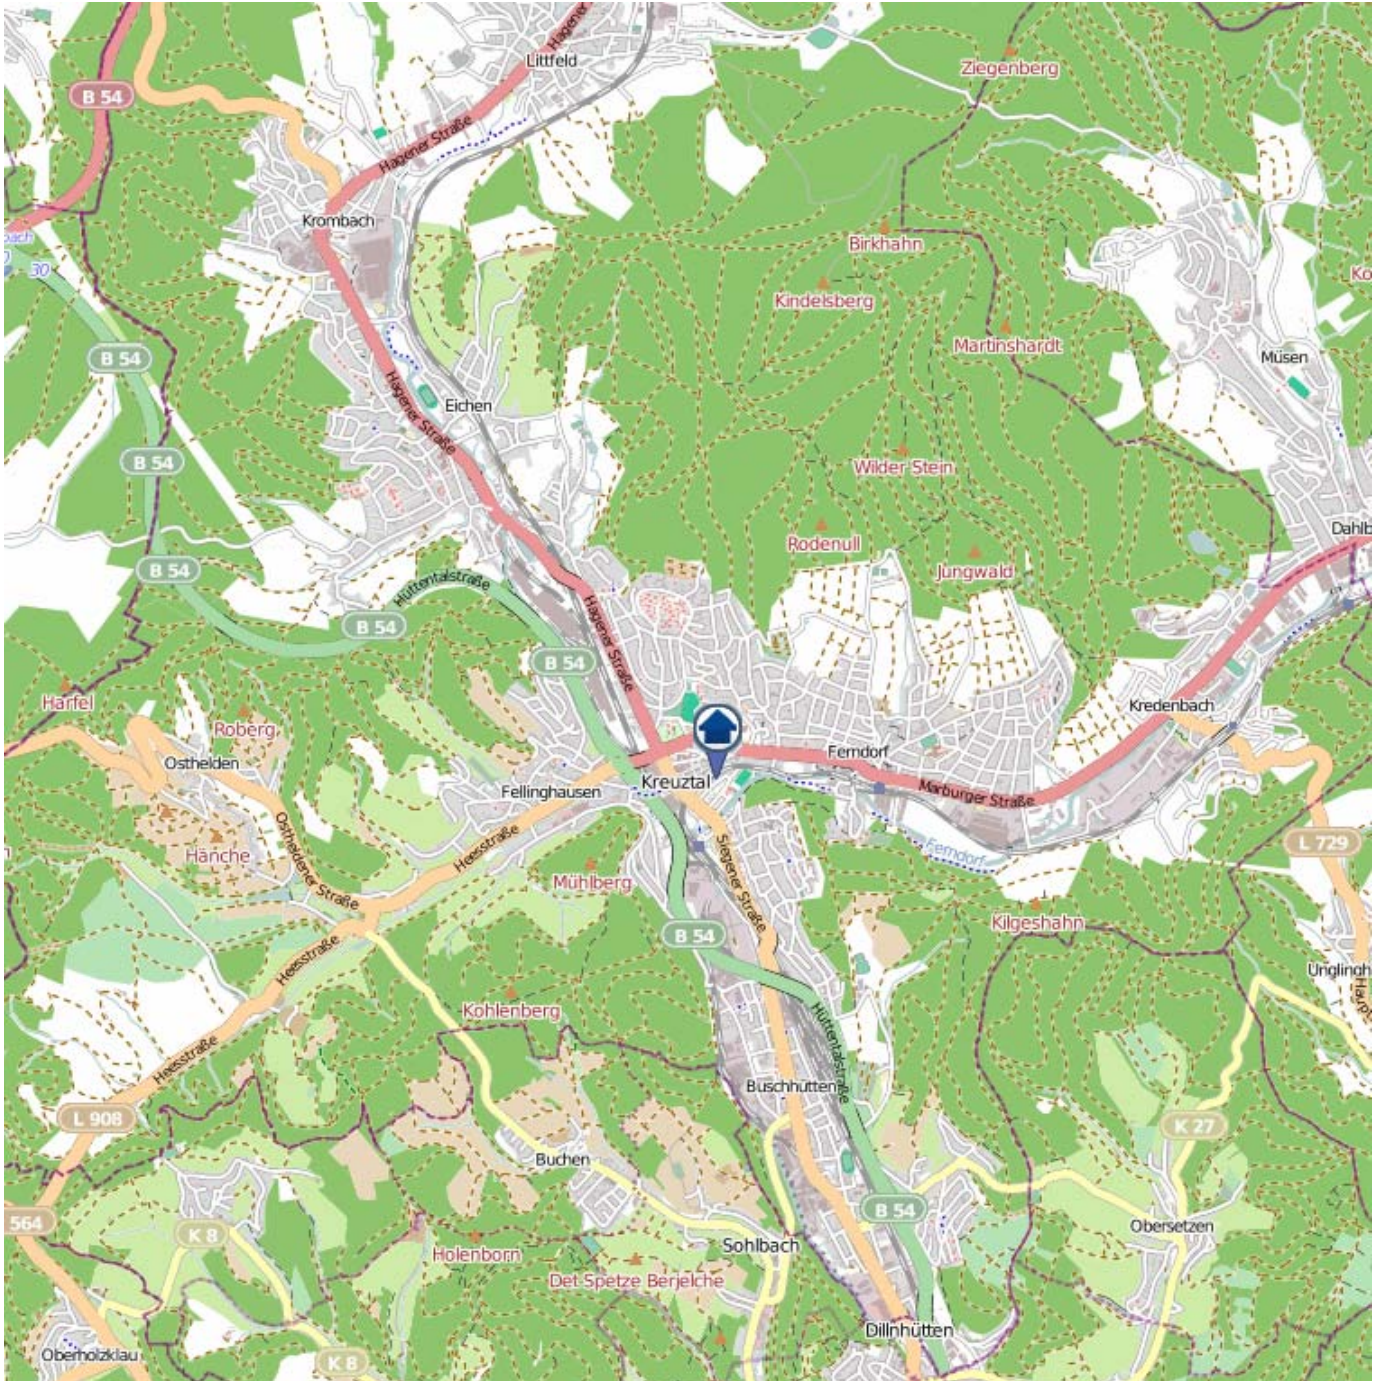

Einbruchsradar für den Kreis Siegen-Wittgenstein

Wohnungseinbrüche in der Zeit vom 16.04. - 22.04.2018

Kreuztal

Quelle: Kreispolizeibehörde Siegen-Wittgenstein

Lizenz: @ OpenStreetMap contributors

www.openstreetmap.org/copyright, www.opendatacommons.org/licenses/odbl