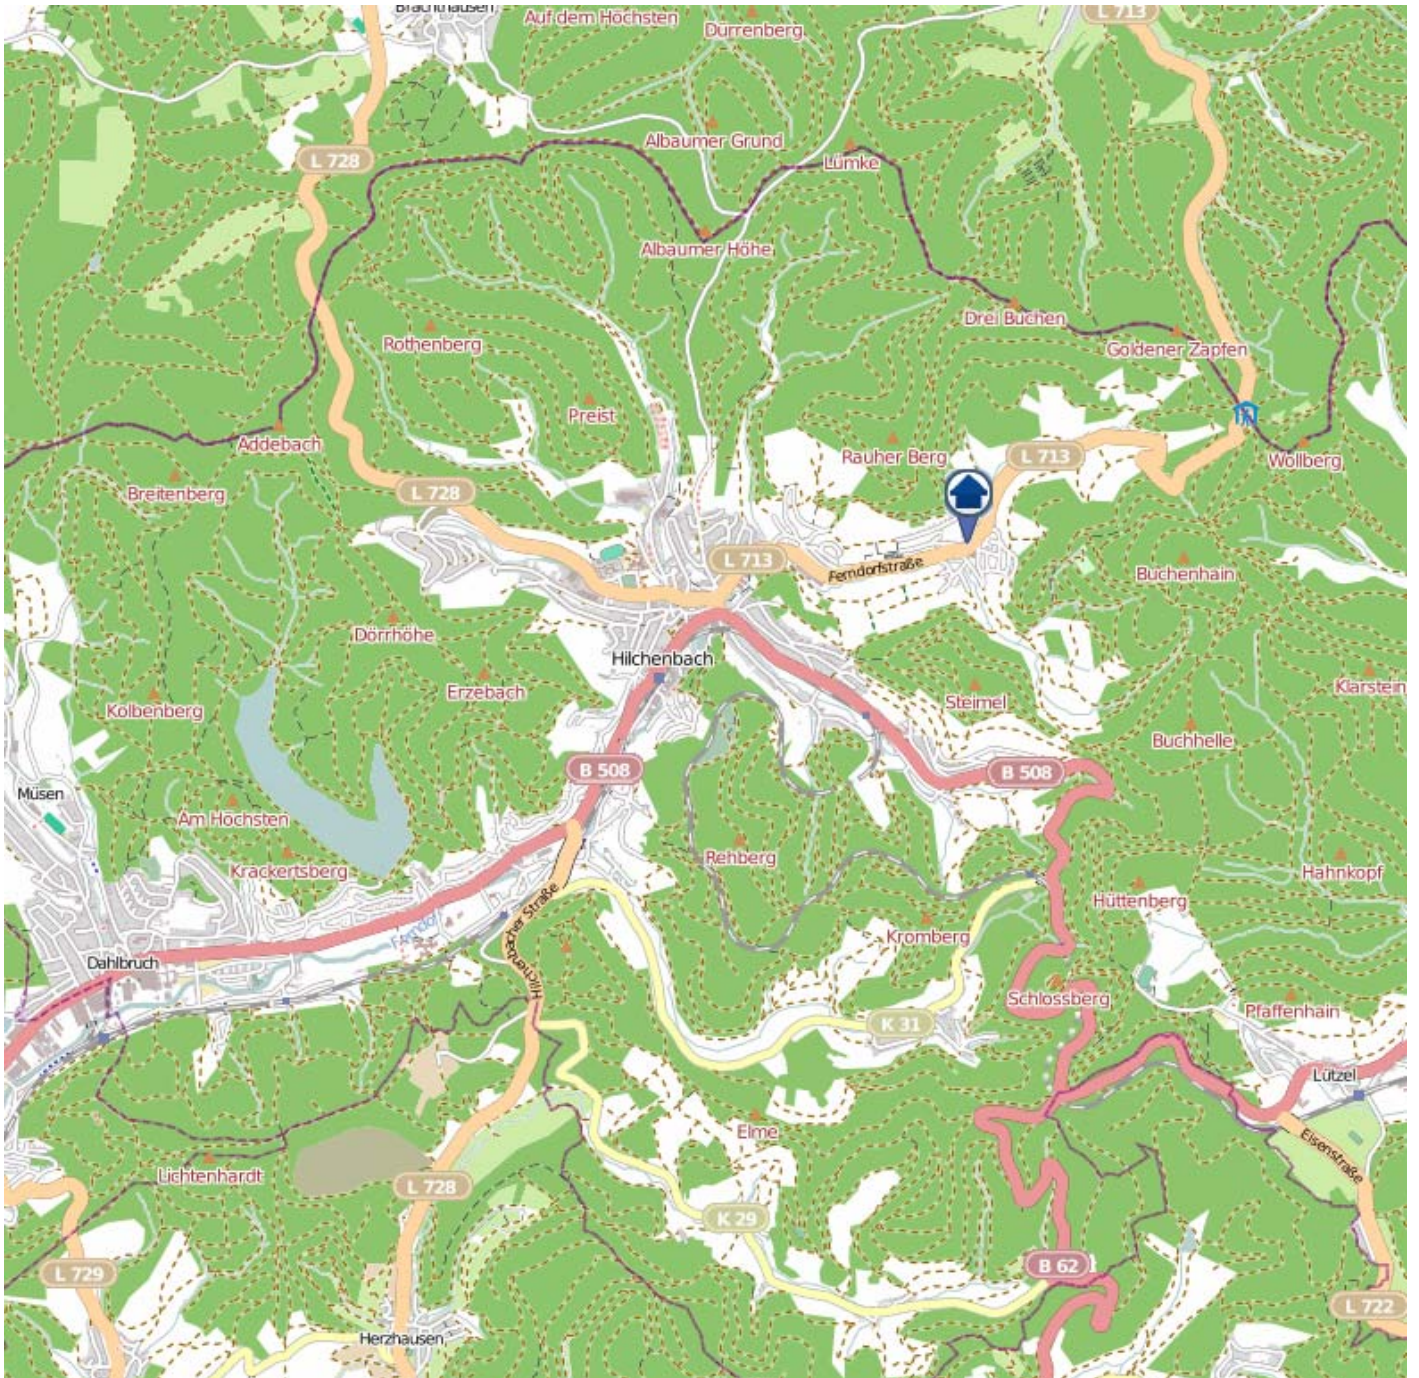

Einbruchsradar für den Kreis Siegen-Wittgenstein

Wohnungseinbrüche in der Zeit vom 02.04. - 08.04.2018

Hilchenbach

Quelle: Kreispolizeibehörde Siegen-Wittgenstein

Lizenz: @ OpenStreetMap contributors

www.openstreetmap.org/copyright, www.opendatacommons.org/licenses/odbl