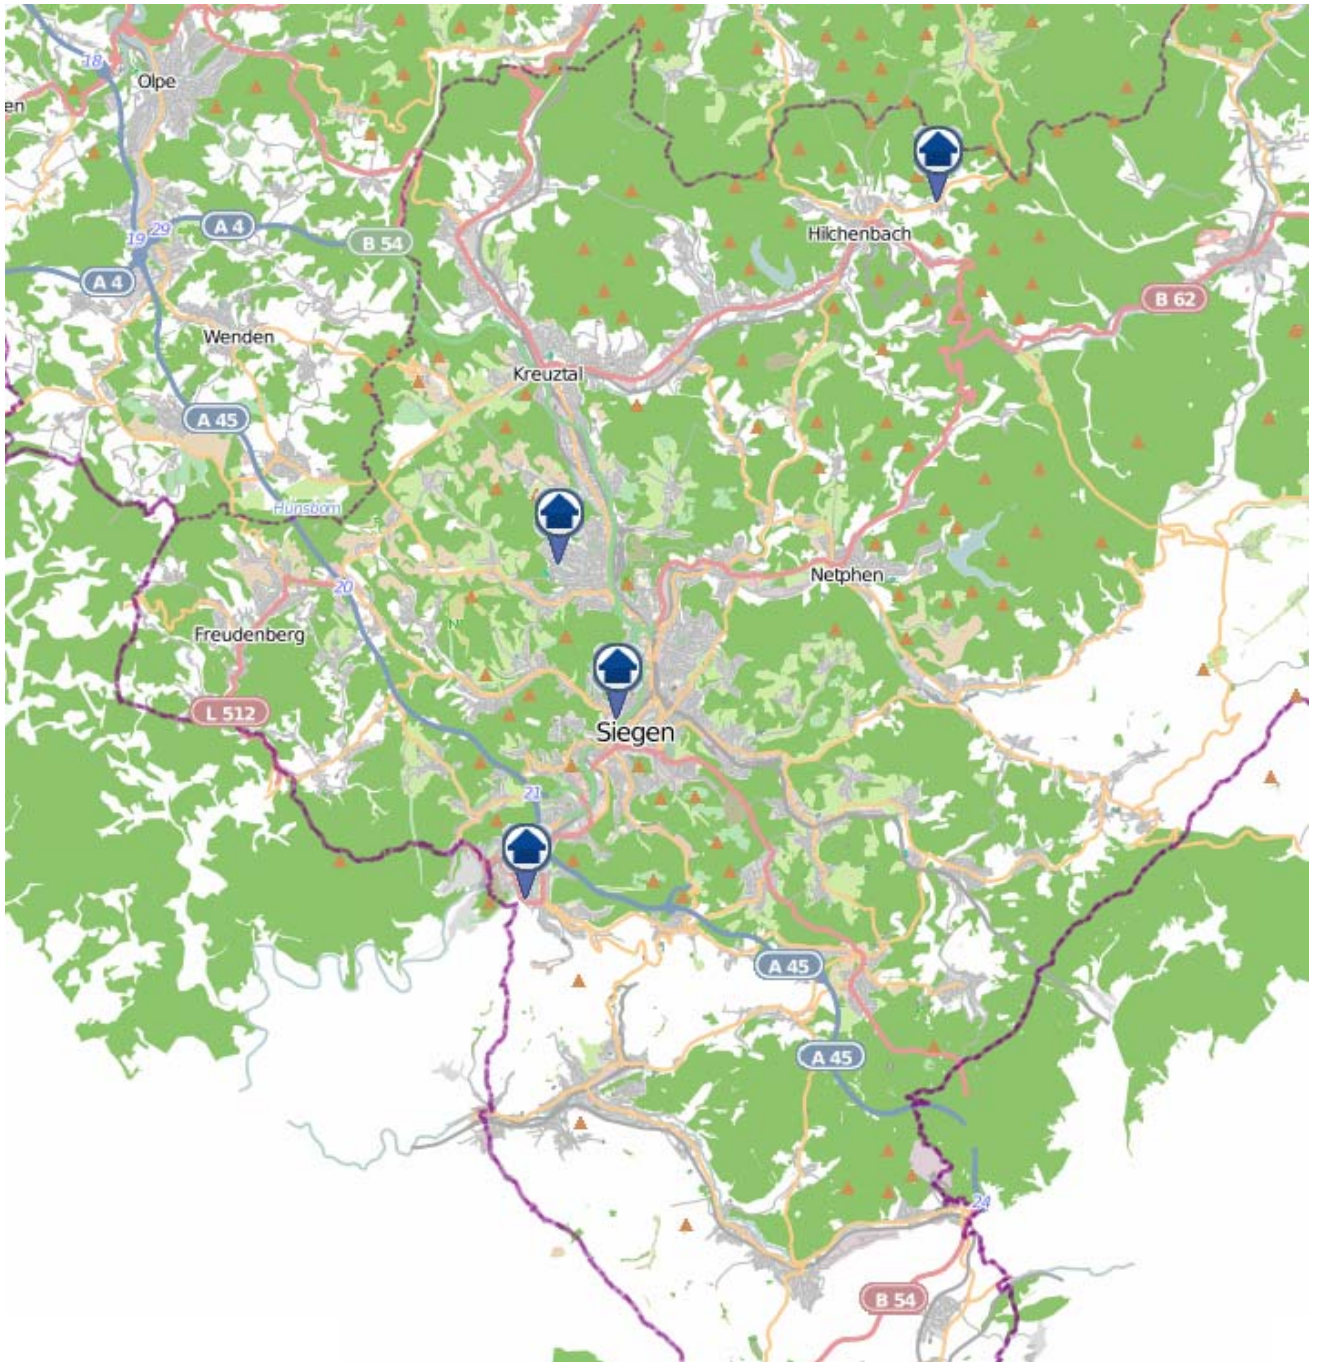

# Einbruchsradar für den Kreis Siegen-Wittgenstein

Wohnungseinbrüche in der Zeit vom 02.04. - 08.04.2018

## Gesamtübersicht Siegerland

Quelle: Kreispolizeibehörde Siegen-Wittgenstein

Lizenz: @ OpenStreetMap contributors

[www.openstreetmap.org/copyright](http://www.openstreetmap.org/copyright), [www.opendatacommons.org/licenses/odbl](http://www.opendatacommons.org/licenses/odbl)