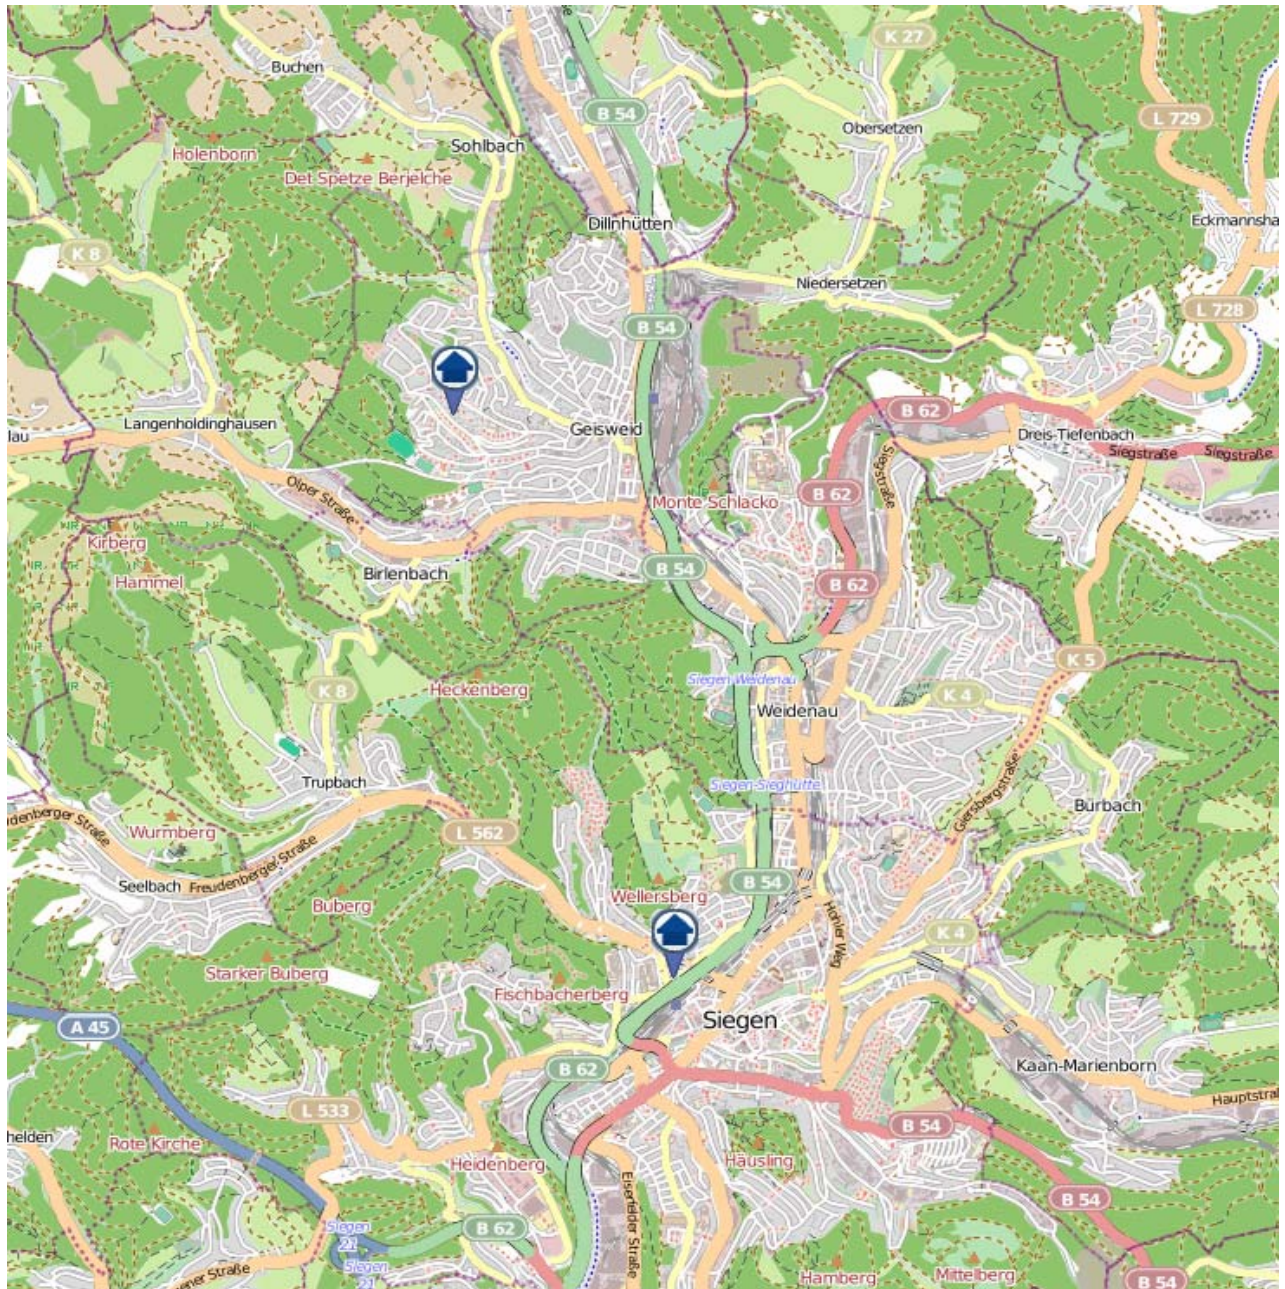

Einbruchsradar für den Kreis Siegen-Wittgenstein

Wohnungseinbrüche in der Zeit vom 02.04. - 08.04.2018

Siegen

Quelle: Kreispolizeibehörde Siegen-Wittgenstein

Lizenz: @ OpenStreetMap contributors

www.openstreetmap.org/copyright, www.opendatacommons.org/licenses/odbl