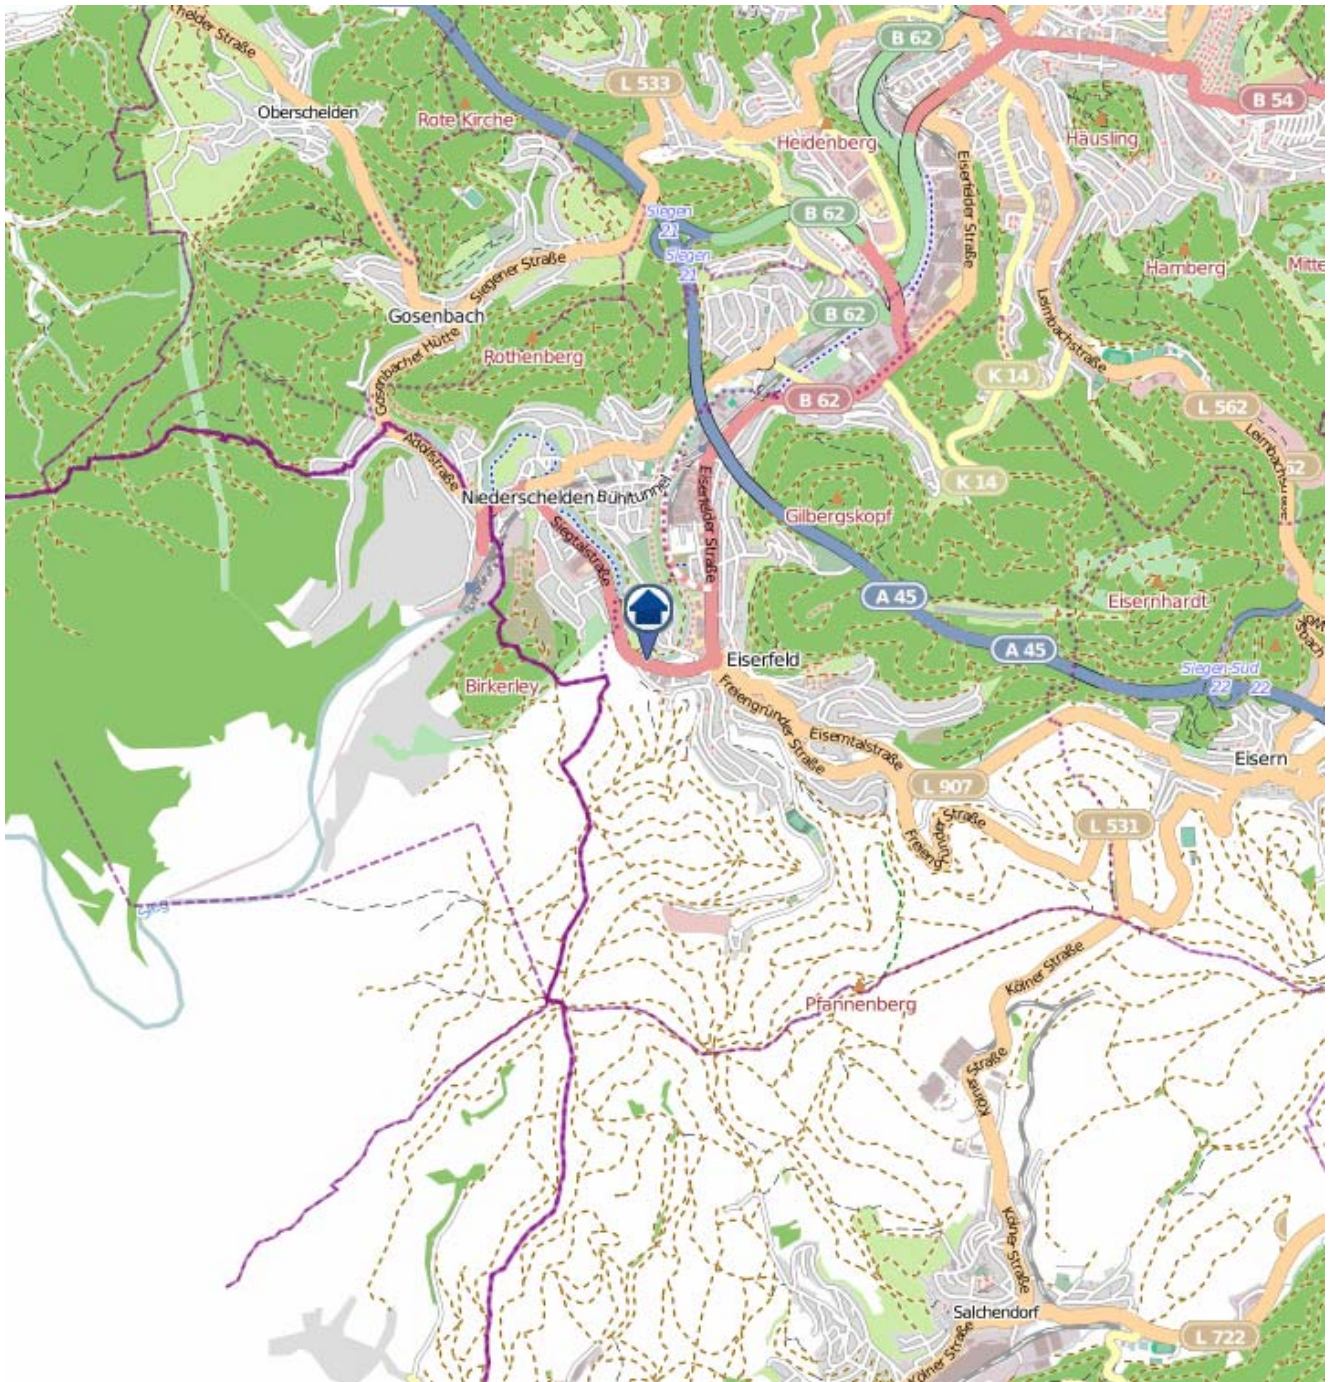

Einbruchsradar für den Kreis Siegen-Wittgenstein

Wohnungseinbrüche in der Zeit vom 02.04. - 08.04.2018

Siegen

Quelle: Kreispolizeibehörde Siegen-Wittgenstein

Lizenz: @ OpenStreetMap contributors

www.openstreetmap.org/copyright, www.opendatacommons.org/licenses/odbl