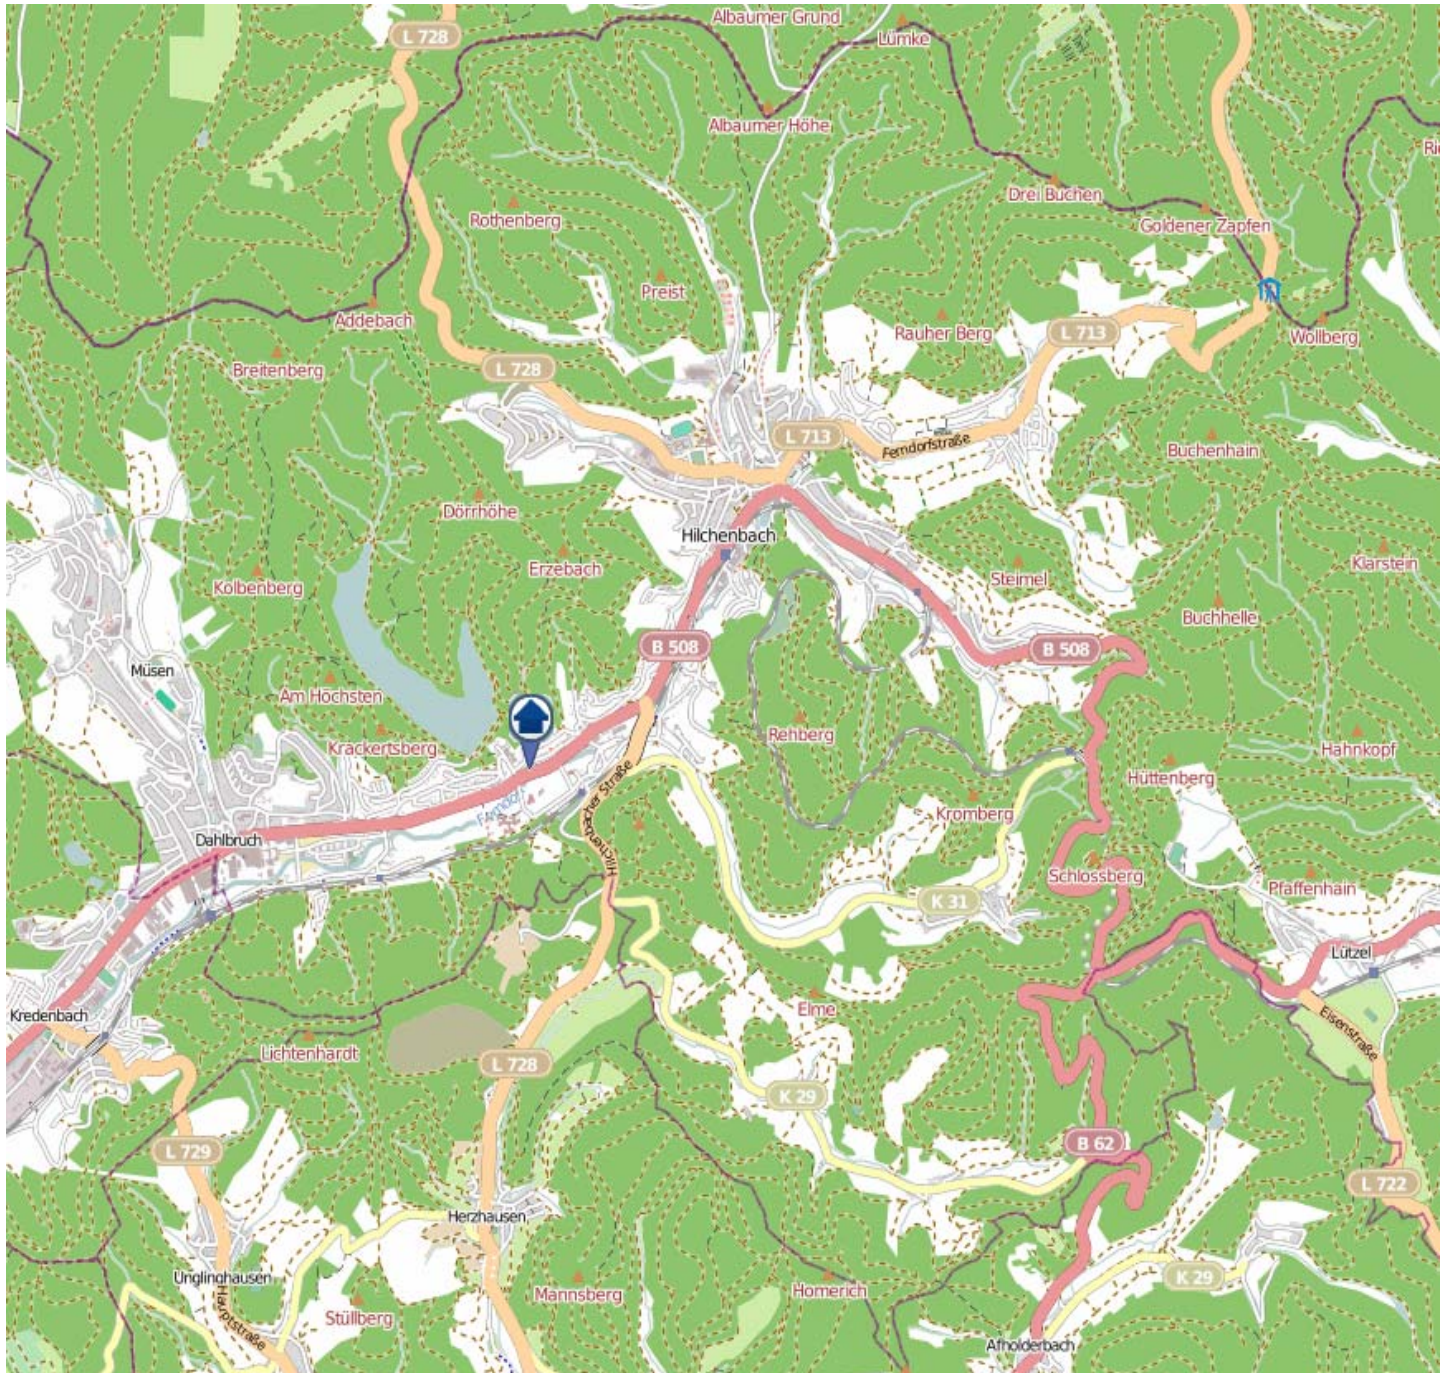

Einbruchsradar für den Kreis Siegen-Wittgenstein

Wohnungseinbrüche in der Zeit vom 26.03. - 01.04.2018

Gesamtübersicht Siegerland

Quelle: Kreispolizeibehörde Siegen-Wittgenstein

Lizenz: @ OpenStreetMap contributors

www.openstreetmap.org/copyright, www.opendatacommons.org/licenses/odbl

Einbruchsradar für den Kreis Siegen-Wittgenstein

Wohnungseinbrüche in der Zeit vom 26.03. - 01.04.2018

Hilchenbach

Quelle: Kreispolizeibehörde Siegen-Wittgenstein

Lizenz: @ OpenStreetMap contributors

www.openstreetmap.org/copyright, www.opendatacommons.org/licenses/odbl