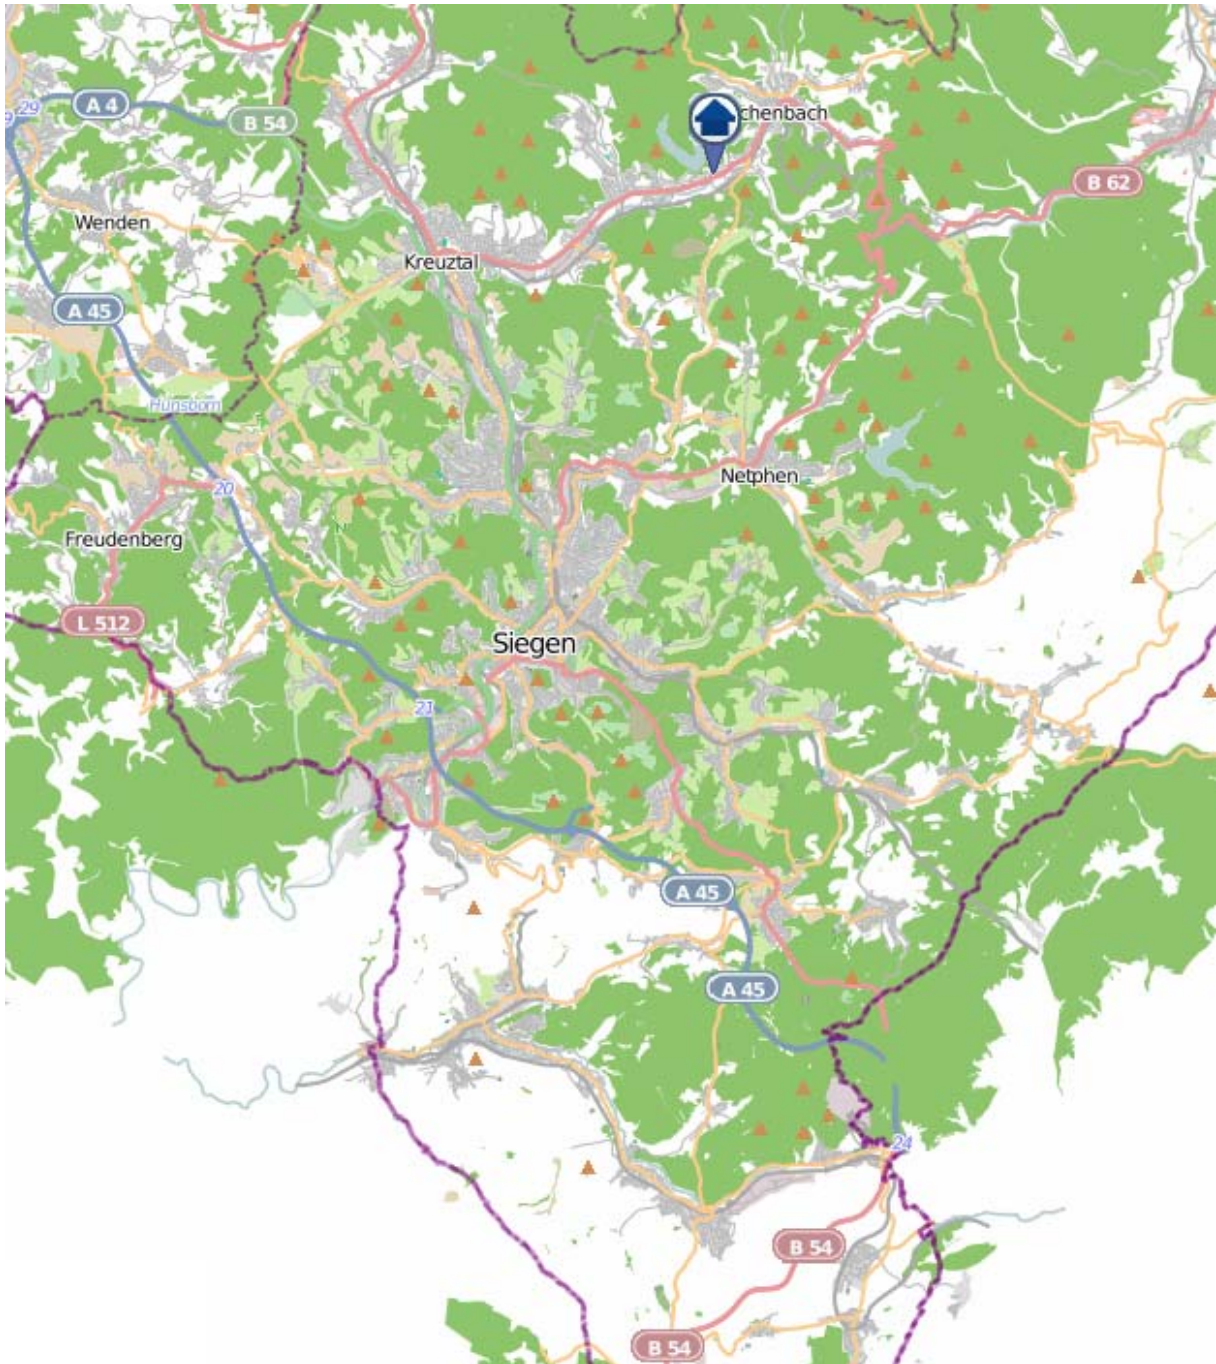

Einbruchsradar für den Kreis Siegen-Wittgenstein

Wohnungseinbrüche in der Zeit vom 26.03. - 01.04.2018

Gesamtübersicht Siegerland

Quelle: Kreispolizeibehörde Siegen-Wittgenstein

Lizenz: @ OpenStreetMap contributors

www.openstreetmap.org/copyright, www.opendatacommons.org/licenses/odbl

Einbruchsradar für den Kreis Siegen-Wittgenstein

Wohnungseinbrüche in der Zeit vom 26.03. - 01.04.2018

Hilchenbach

Quelle: Kreispolizeibehörde Siegen-Wittgenstein