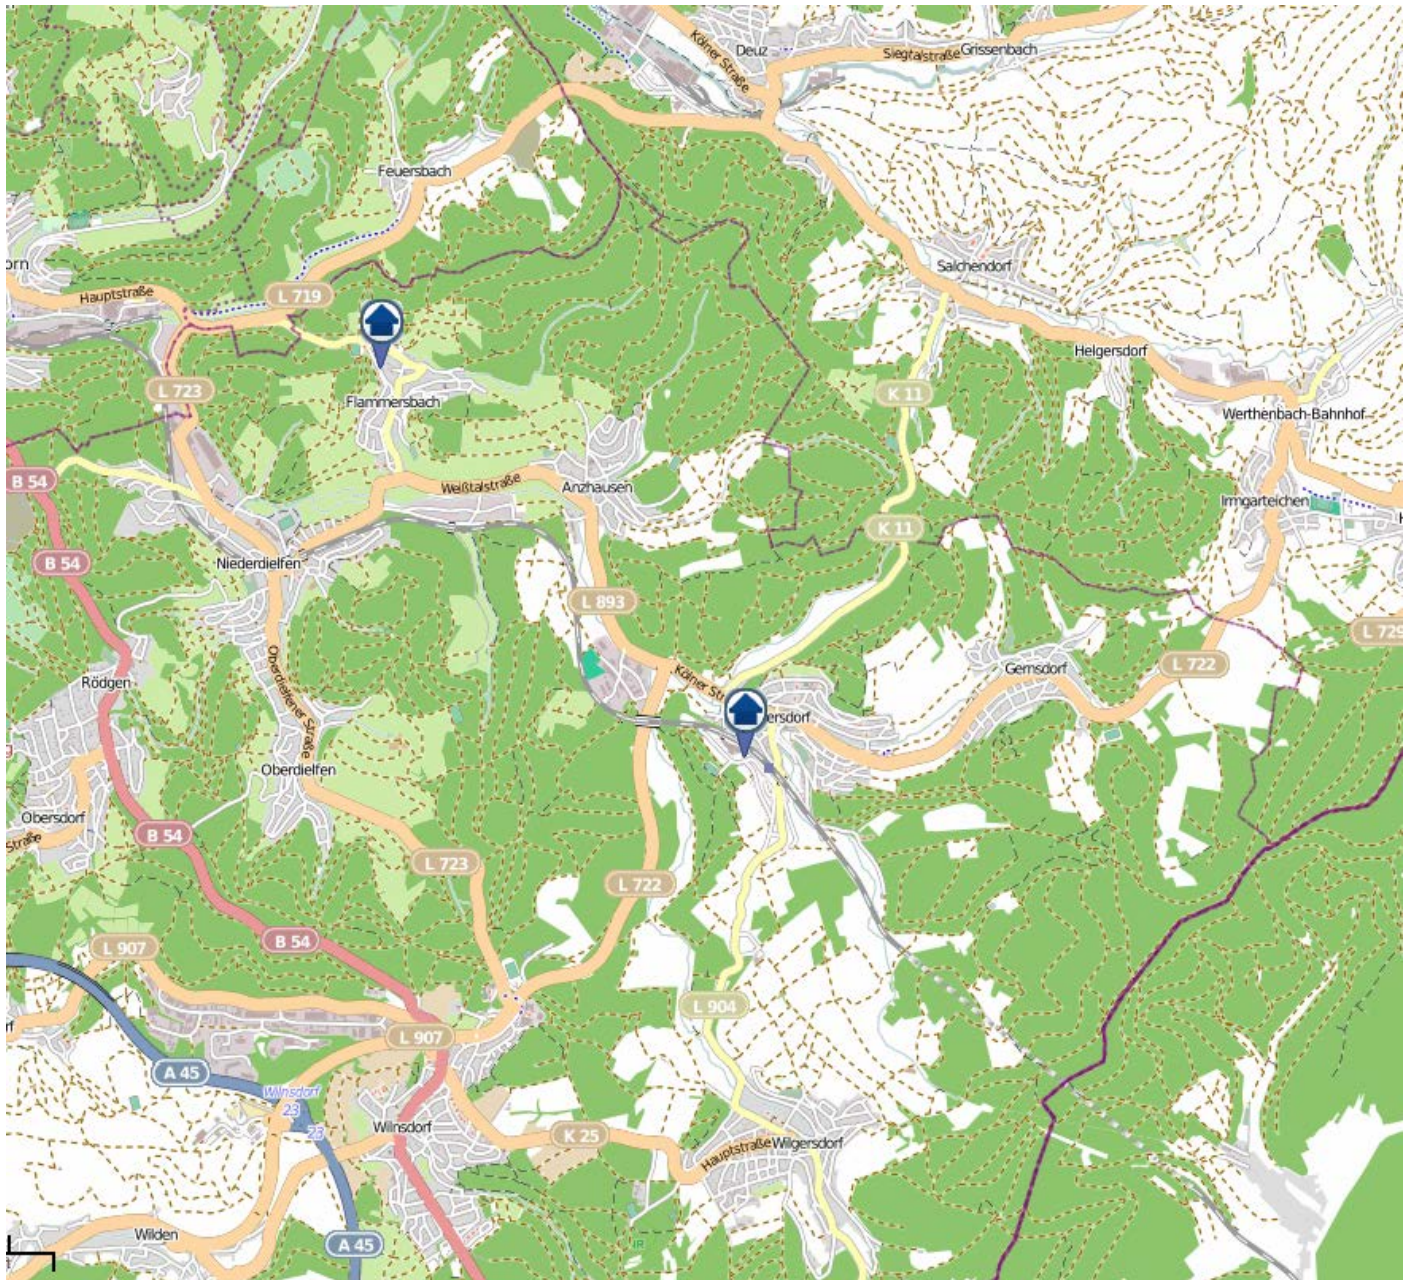

www.openstreetmap.org/copyright, www.opendatacommons.org/licenses/odbl

Einbruchsradar für den Kreis Siegen-Wittgenstein

Wohnungseinbrüche in der Zeit vom 09.04. - 15.04.2018

Siegen

Quelle: Kreispolizeibehörde Siegen-Wittgenstein

Lizenz: © OpenStreetMap contributors

www.openstreetmap.org/copyright, www.opendatacommons.org/licenses/odbl

Einbruchsradar für den Kreis Siegen-Wittgenstein

Wohnungseinbrüche in der Zeit vom 09.04. - 15.04.2018

Wilnsdorf

Quelle: Kreispolizeibehörde Siegen-Wittgenstein

Lizenz: @ OpenStreetMap contributors

www.openstreetmap.org/copyright, www.opendatacommons.org/licenses/odbl