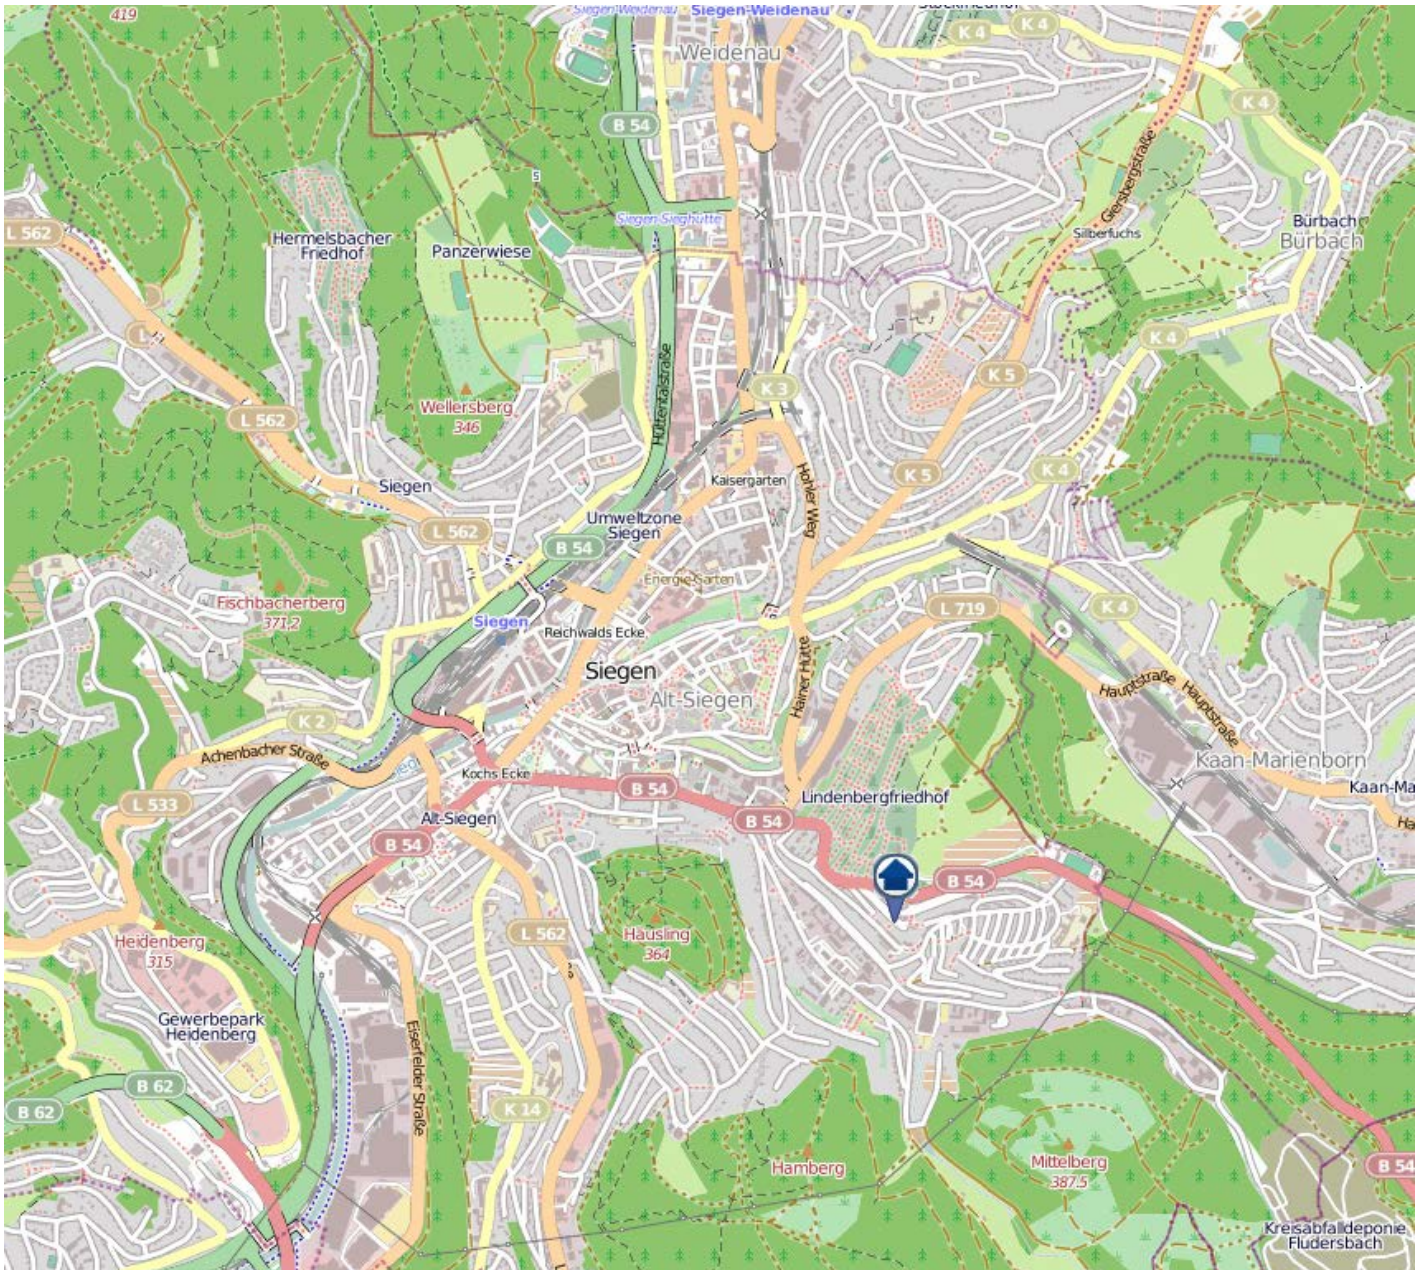

Einbruchsradar für den Kreis Siegen-Wittgenstein

Wohnungseinbrüche in der Zeit vom 09.04. - 15.04.2018

Gesamtübersicht Siegerland

Quelle: Kreispolizeibehörde Siegen-Wittgenstein

Lizenz: © OpenStreetMap contributors

www.openstreetmap.org/copyright, www.opendatacommons.org/licenses/odbl

Einbruchsradar für den Kreis Siegen-Wittgenstein

Wohnungseinbrüche in der Zeit vom 09.04. - 15.04.2018

Siegen

Quelle: Kreispolizeibehörde Siegen-Wittgenstein

Lizenz: © OpenStreetMap contributors

www.openstreetmap.org/copyright, www.opendatacommons.org/licenses/odbl

Einbruchsradar für den Kreis Siegen-Wittgenstein

Wohnungseinbrüche in der Zeit vom 09.04. - 15.04.2018

Wilnsdorf

Quelle: Kreispolizeibehörde Siegen-Wittgenstein

Lizenz: @ OpenStreetMap contributors

www.openstreetmap.org/copyright, www.opendatacommons.org/licenses/odbl