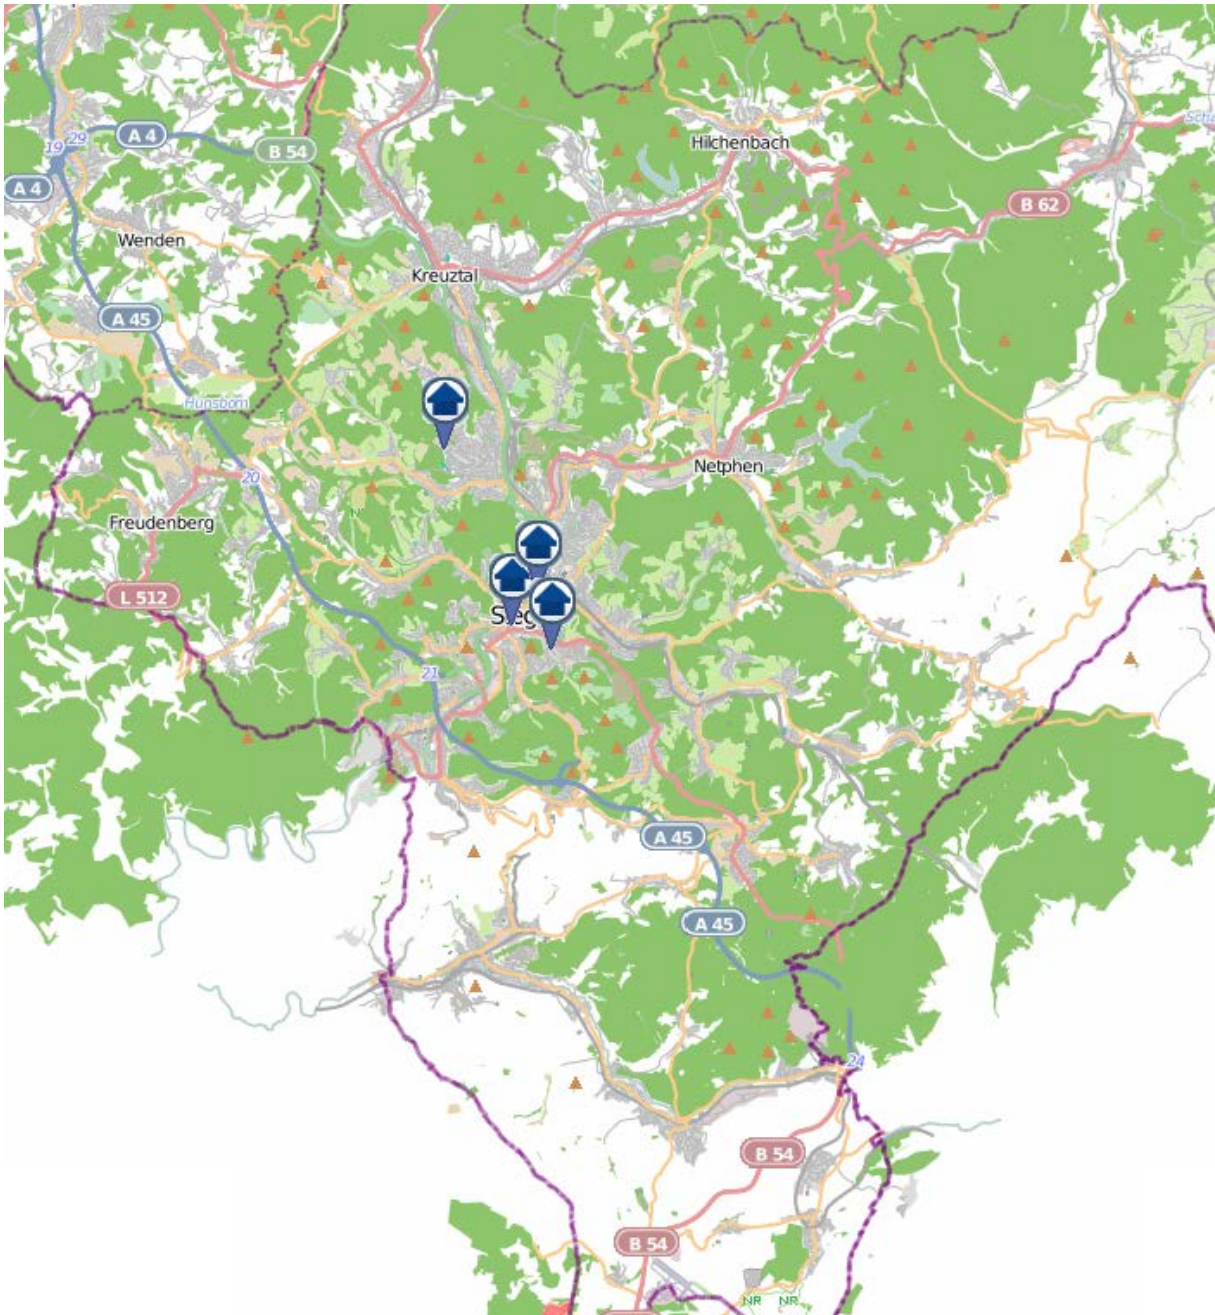

# Einbruchsradar für den Kreis Siegen-Wittgenstein

Wohnungseinbrüche in der Zeit vom 19.02. - 25.02.2018

## Gesamtübersicht Siegerland

Quelle: Kreispolizeibehörde Siegen-Wittgenstein

Lizenz: © OpenStreetMap contributors

[www.openstreetmap.org/copyright](http://www.openstreetmap.org/copyright), [www.opendatacommons.org/licenses/odbl](http://www.opendatacommons.org/licenses/odbl)

## Siegen

Quelle: Kreispolizeibehörde Siegen-Wittgenstein

Lizenz: © OpenStreetMap contributors

[www.openstreetmap.org/copyright](http://www.openstreetmap.org/copyright), [www.opendatacommons.org/licenses/odbl](http://www.opendatacommons.org/licenses/odbl)