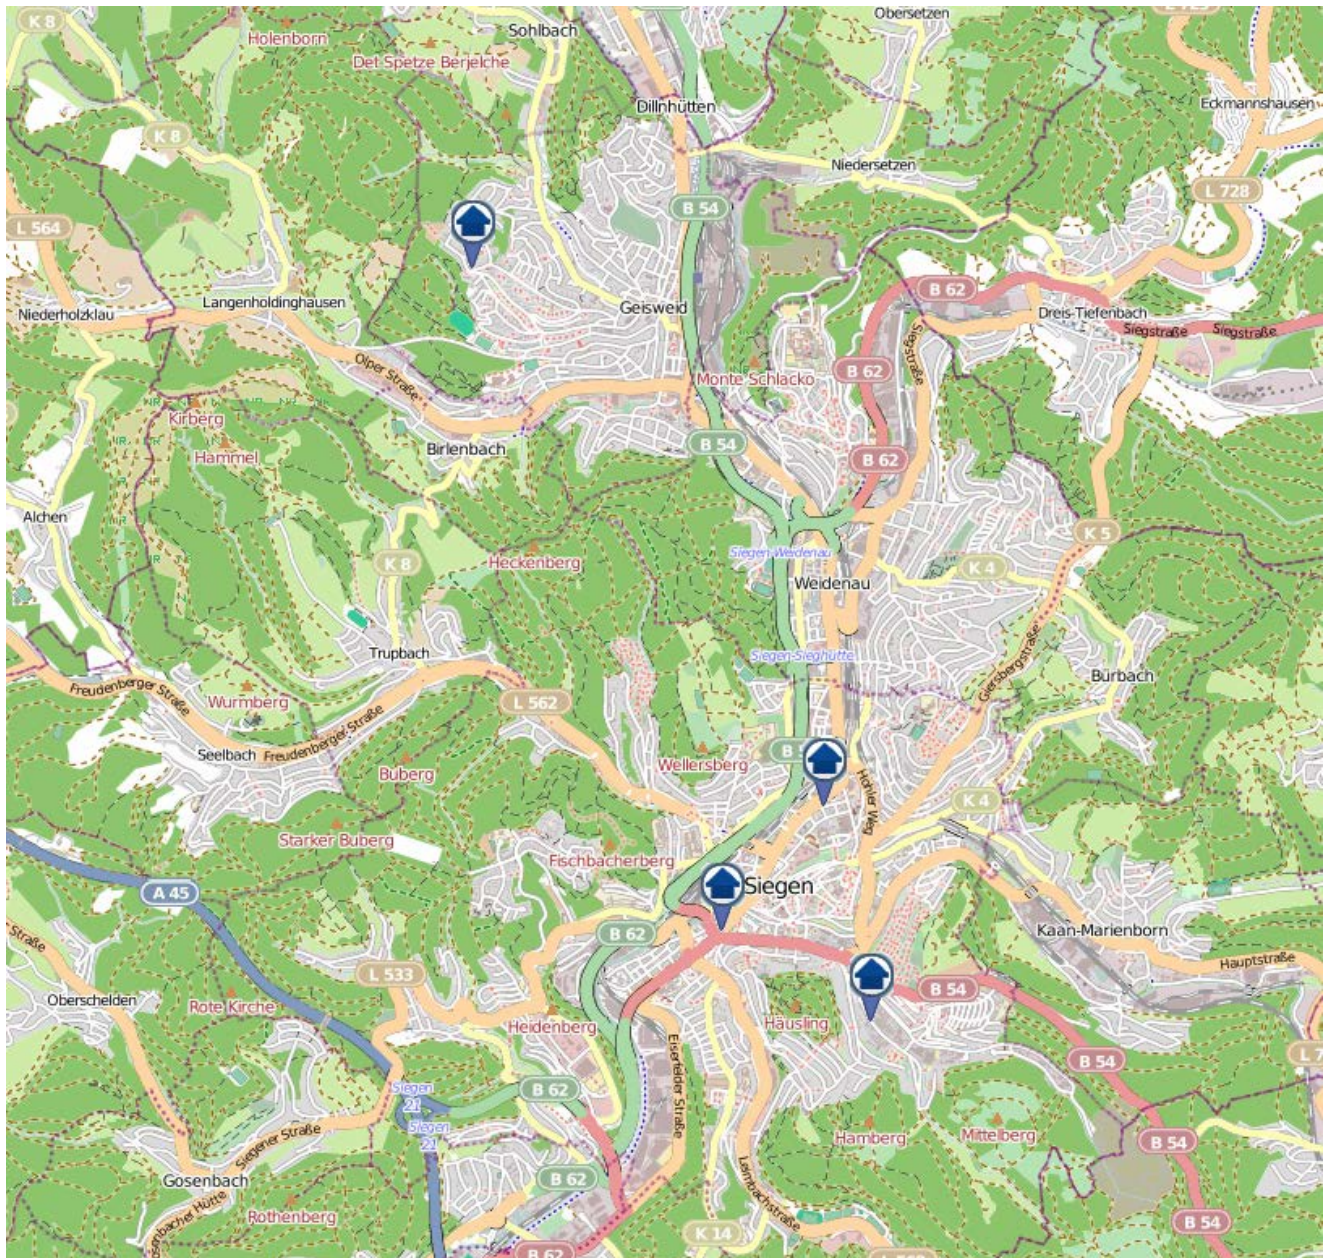

## Gesamtübersicht Siegerland

Quelle: Kreispolizeibehörde Siegen-Wittgenstein

Lizenz: © OpenStreetMap contributors

[www.openstreetmap.org/copyright](http://www.openstreetmap.org/copyright), [www.opendatacommons.org/licenses/odbl](http://www.opendatacommons.org/licenses/odbl)

# Einbruchsradar für den Kreis Siegen-Wittgenstein

Wohnungseinbrüche in der Zeit vom 19.02. - 25.02.2018

## Siegen

Quelle: Kreispolizeibehörde Siegen-Wittgenstein

Lizenz: © OpenStreetMap contributors

[www.openstreetmap.org/copyright](http://www.openstreetmap.org/copyright), [www.opendatacommons.org/licenses/odbl](http://www.opendatacommons.org/licenses/odbl)