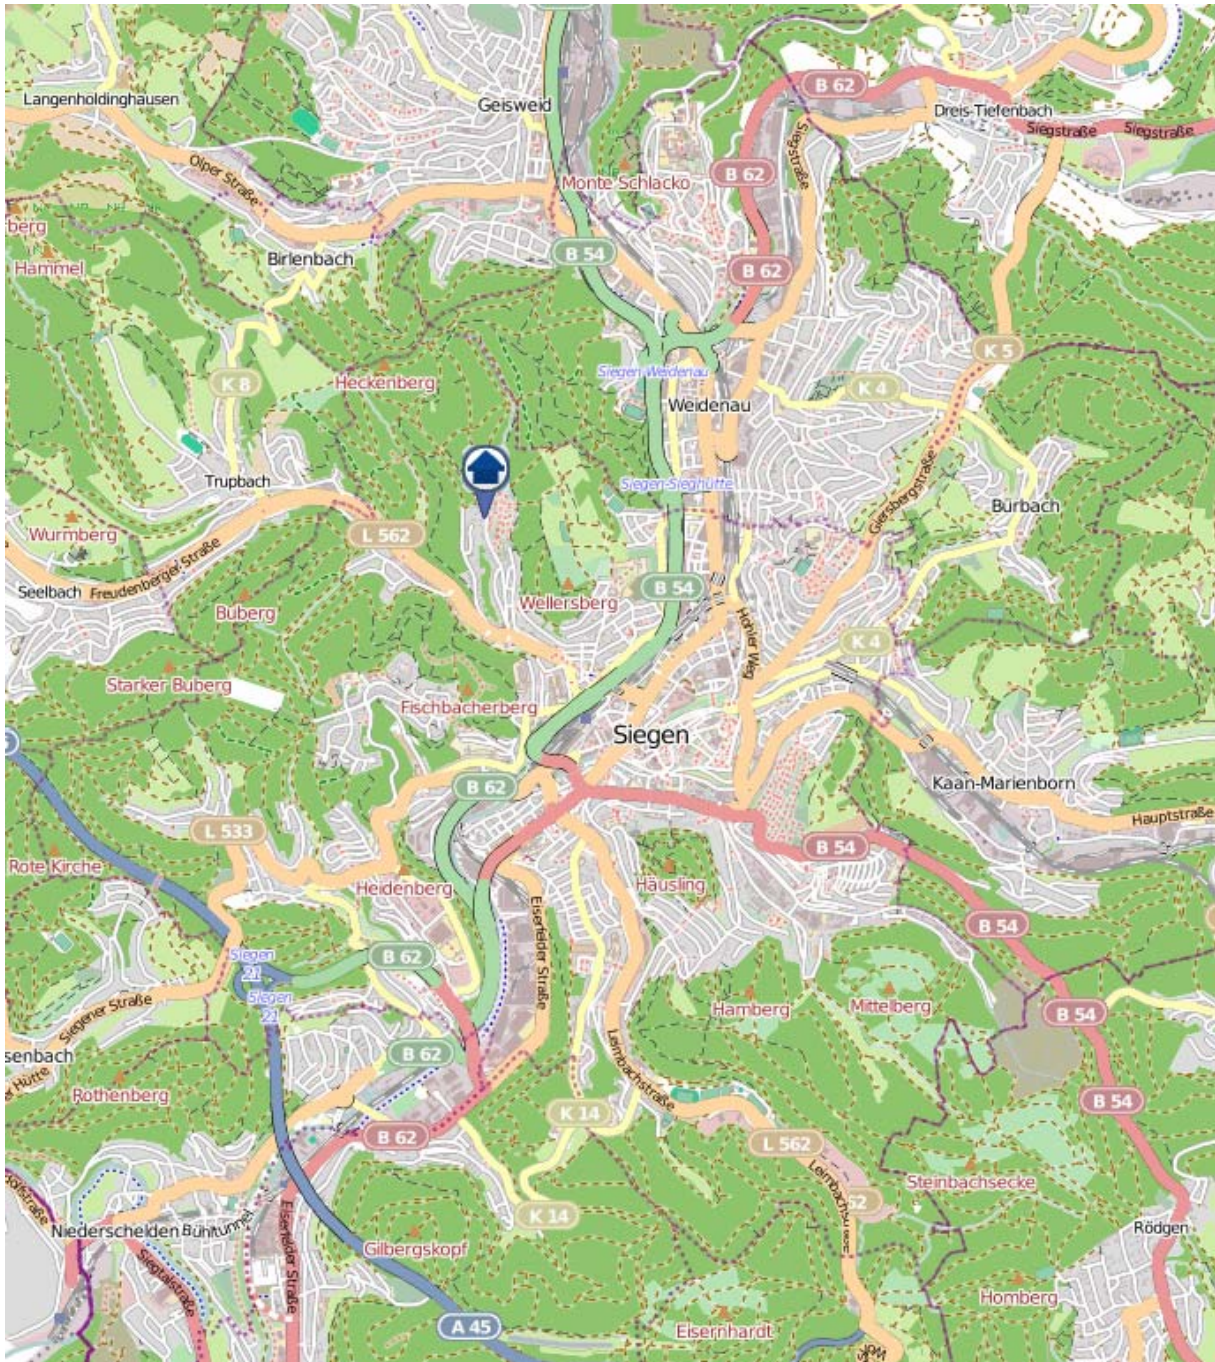

Einbruchsradar für den Kreis Siegen-Wittgenstein

Wohnungseinbrüche in der Zeit vom 05.03. - 11.03.2018

Siegen

Quelle: Kreispolizeibehörde Siegen-Wittgenstein

Lizenz: @ OpenStreetMap contributors

www.openstreetmap.org/copyright, www.opendatacommons.org/licenses/odbl