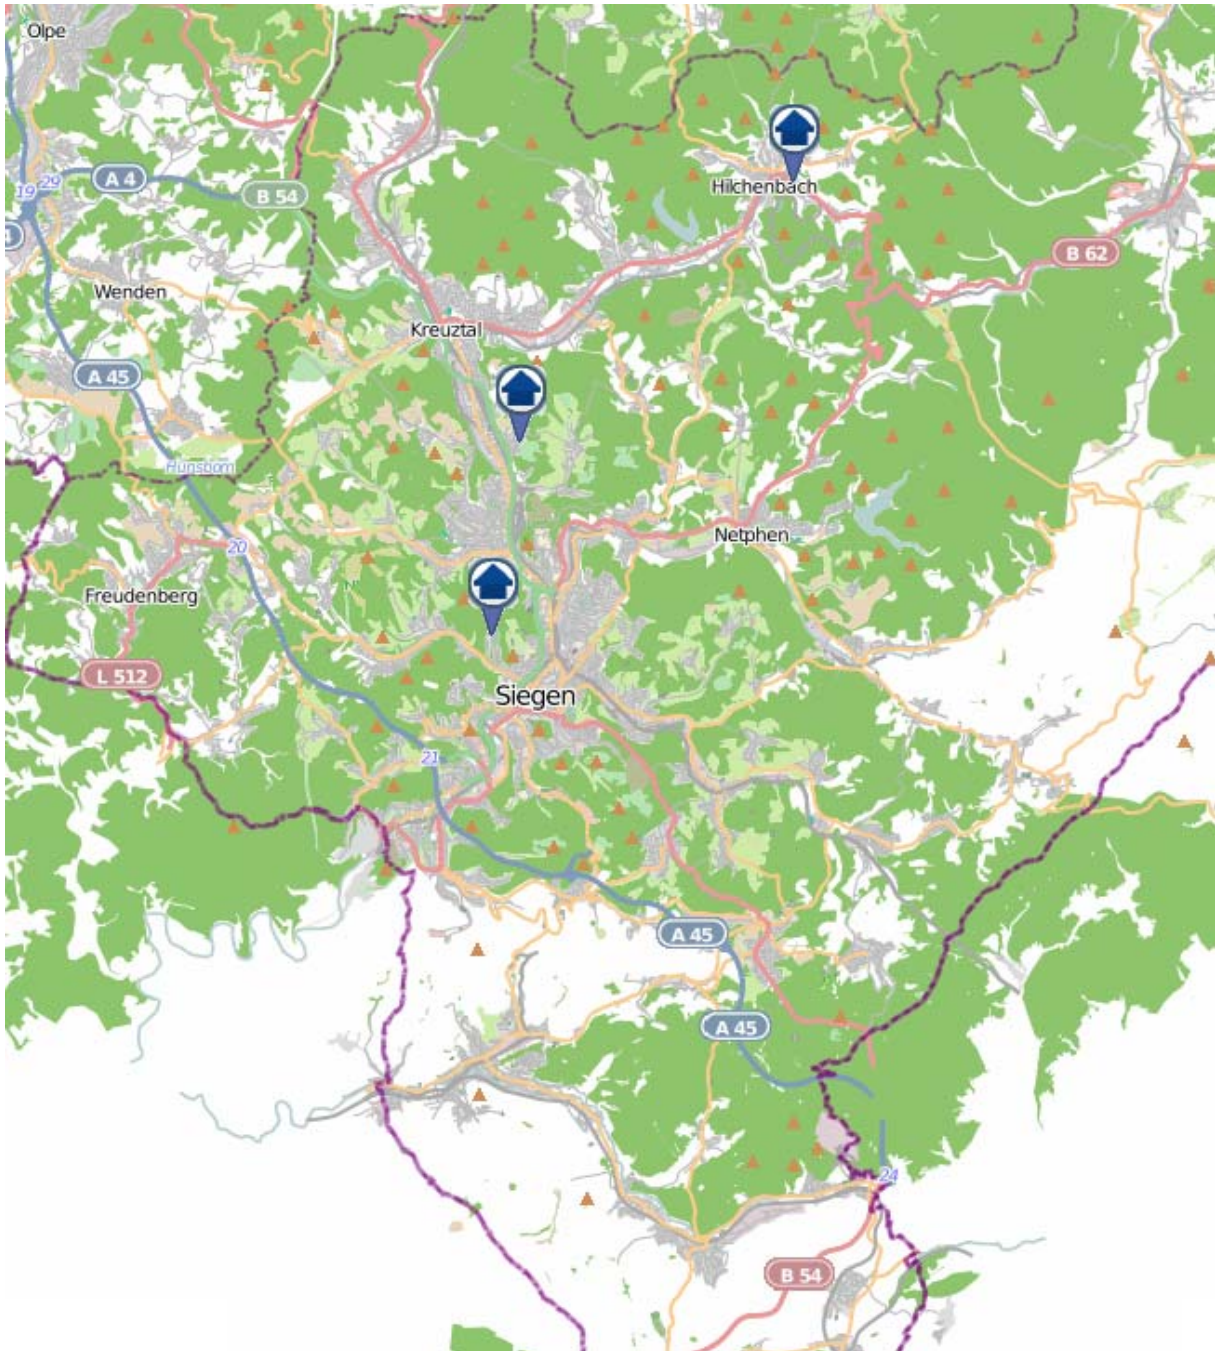

Einbruchsradar für den Kreis Siegen-Wittgenstein

Wohnungseinbrüche in der Zeit vom 05.03. - 11.03.2018

Gesamtübersicht Siegerland

Quelle: Kreispolizeibehörde Siegen-Wittgenstein

Lizenz: @ OpenStreetMap contributors

www.openstreetmap.org/copyright, www.opendatacommons.org/licenses/odbl

Einbruchsradar für den Kreis Siegen-Wittgenstein

Wohnungseinbrüche in der Zeit vom 05.03. - 11.03.2018

Hilchenbach

Quelle: Kreispolizeibehörde Siegen-Wittgenstein

Lizenz: @ OpenStreetMap contributors

www.openstreetmap.org/copyright, www.opendatacommons.org/licenses/odbl

Einbruchsradar für den Kreis Siegen-Wittgenstein

Wohnungseinbrüche in der Zeit vom 05.03. - 11.03.2018