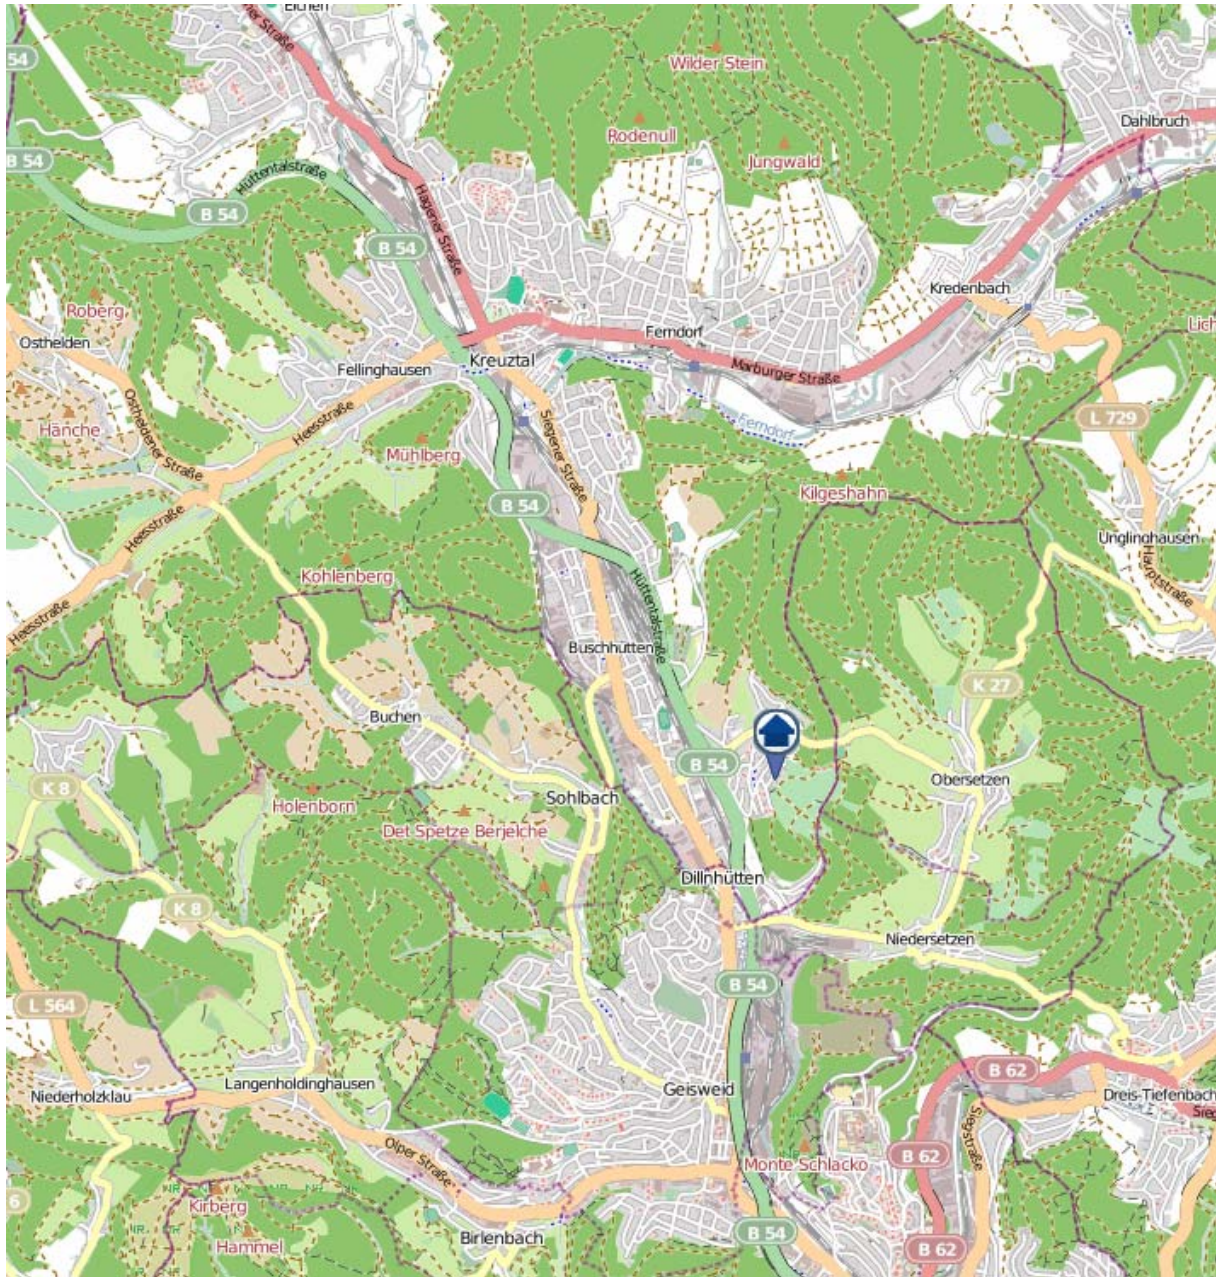

Einbruchsradar für den Kreis Siegen-Wittgenstein

Wohnungseinbrüche in der Zeit vom 05.03. - 11.03.2018

Kreuztal

Quelle: Kreispolizeibehörde Siegen-Wittgenstein

Lizenz: @ OpenStreetMap contributors

www.openstreetmap.org/copyright, www.opendatacommons.org/licenses/odbl