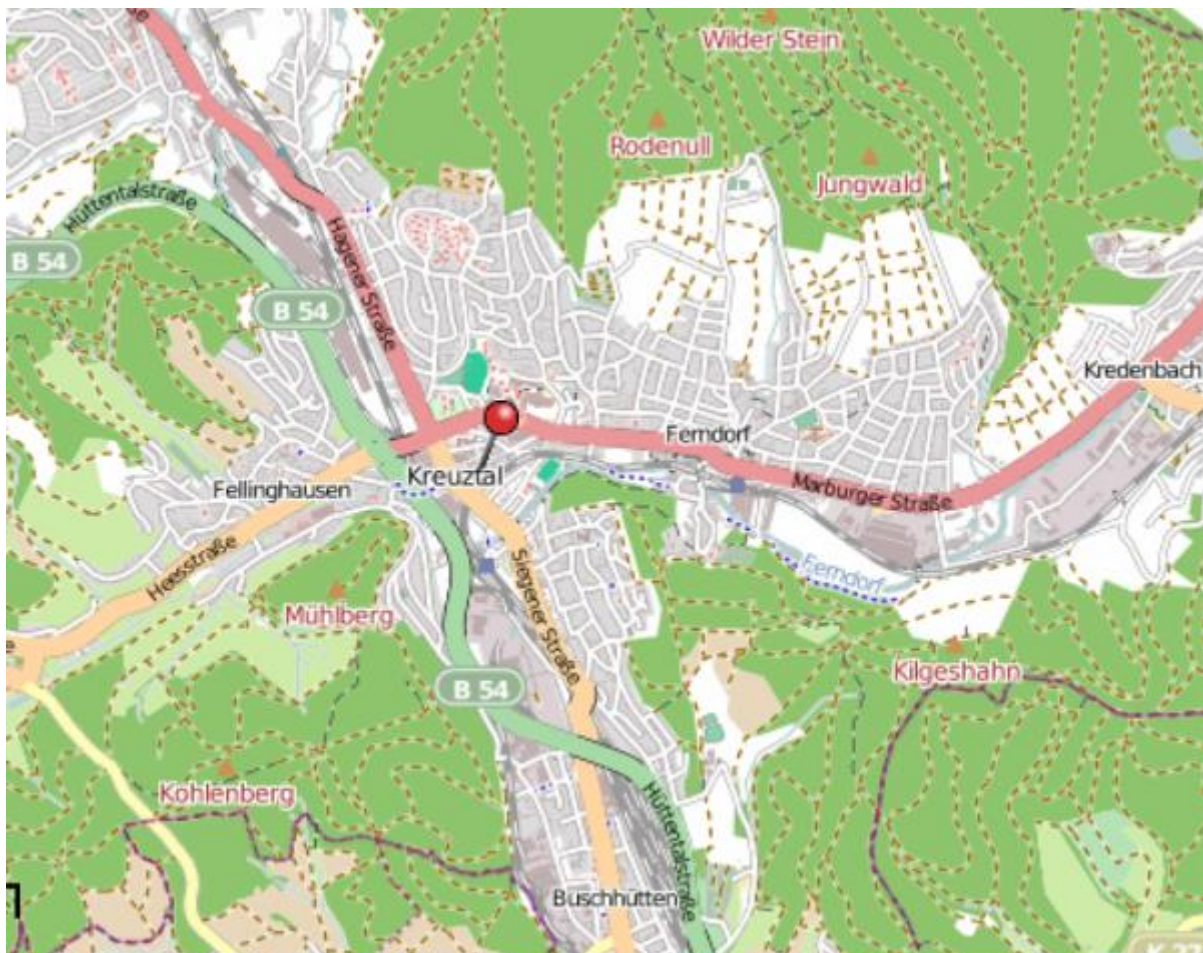

Einbruchsradar für den Kreis Siegen-Wittgenstein

Wohnungseinbrüche in der Zeit vom 26.02. - 04.03.2018

Gesamtübersicht Siegerland

Quelle: Kreispolizeibehörde Siegen-Wittgenstein

Lizenz: © OpenStreetMap contributors

www.openstreetmap.org/copyright, www.opendatacommons.org/licenses/odbl

Einbruchsradar für den Kreis Siegen-Wittgenstein

Wohnungseinbrüche in der Zeit vom 26.02. - 04.03.2018

Kreuztal

Quelle: Kreispolizeibehörde Siegen-Wittgenstein

Lizenz: © OpenStreetMap contributors

www.openstreetmap.org/copyright, www.opendatacommons.org/licenses/odbl