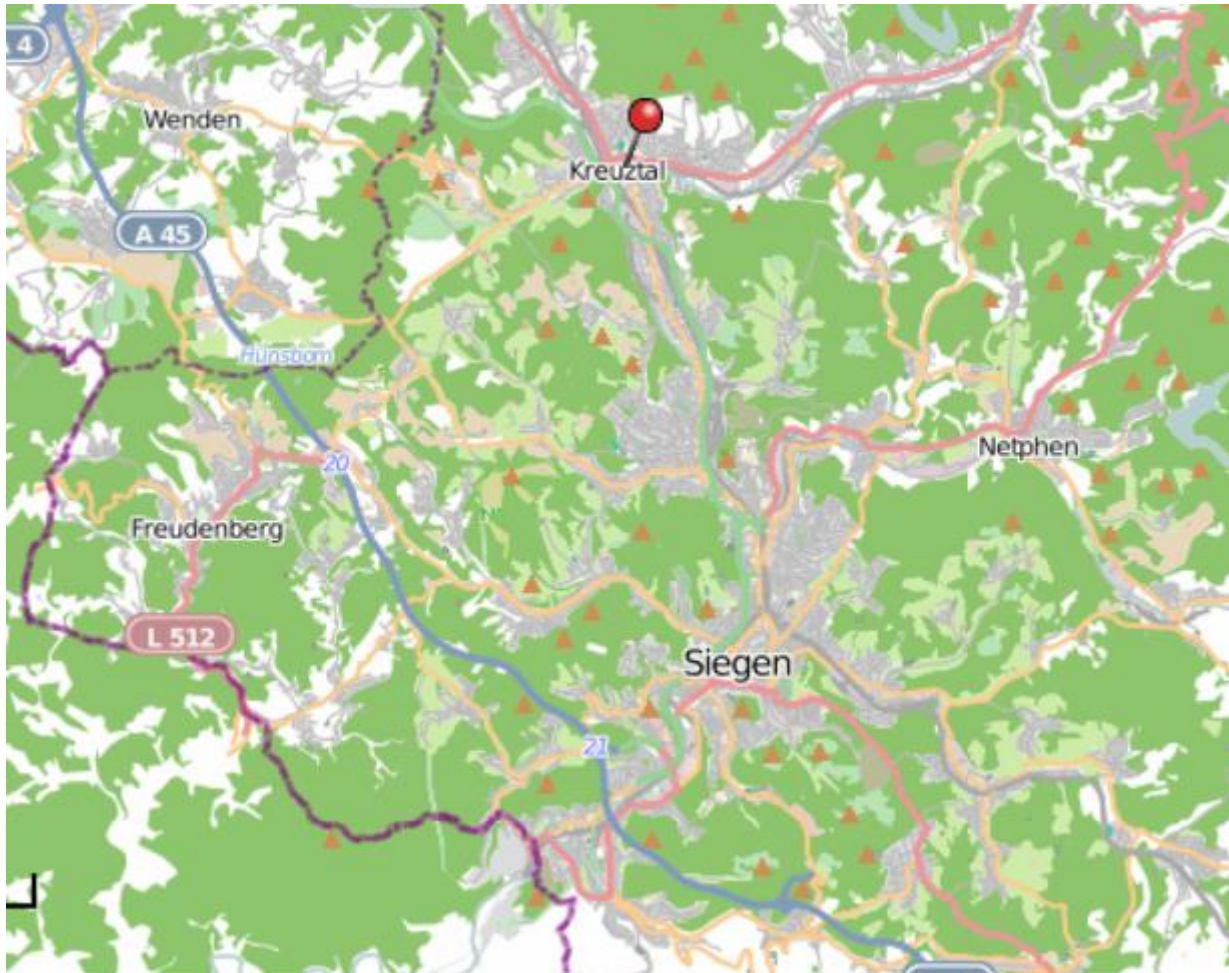

Einbruchsradar für den Kreis Siegen-Wittgenstein

Wohnungseinbrüche in der Zeit vom 26.02. - 04.03.2018

Gesamtübersicht Siegerland

Quelle: Kreispolizeibehörde Siegen-Wittgenstein

Lizenz: © OpenStreetMap contributors

www.openstreetmap.org/copyright, www.opendatacommons.org/licenses/odbl

Einbruchsradar für den Kreis Siegen-Wittgenstein

Wohnungseinbrüche in der Zeit vom 26.02. - 04.03.2018

Kreuztal

Quelle: Kreispolizeibehörde Siegen-Wittgenstein