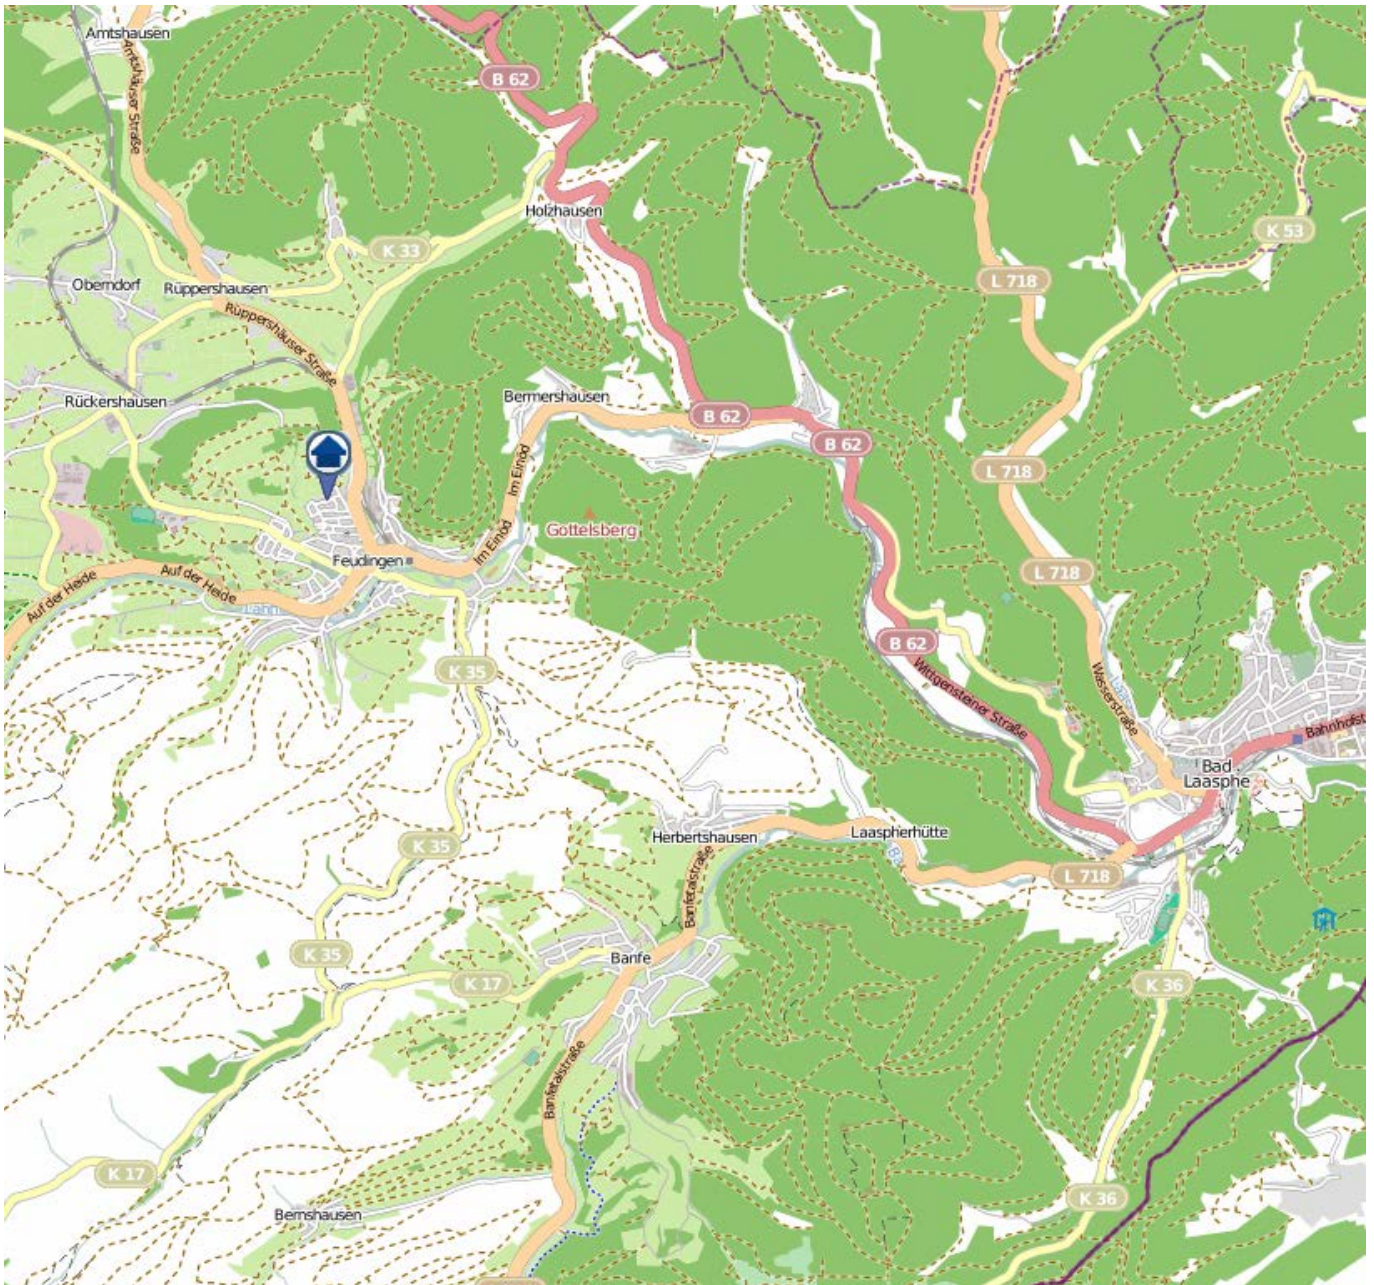

Einbruchsradar für den Kreis Siegen-Wittgenstein

Wohnungseinbrüche in der Zeit vom 12.02. - 18.02.2018

Bad Laasphe

Quelle: Kreispolizeibehörde Siegen-Wittgenstein

Lizenz: © OpenStreetMap contributors

www.openstreetmap.org/copyright, www.opendatacommons.org/licenses/odbl