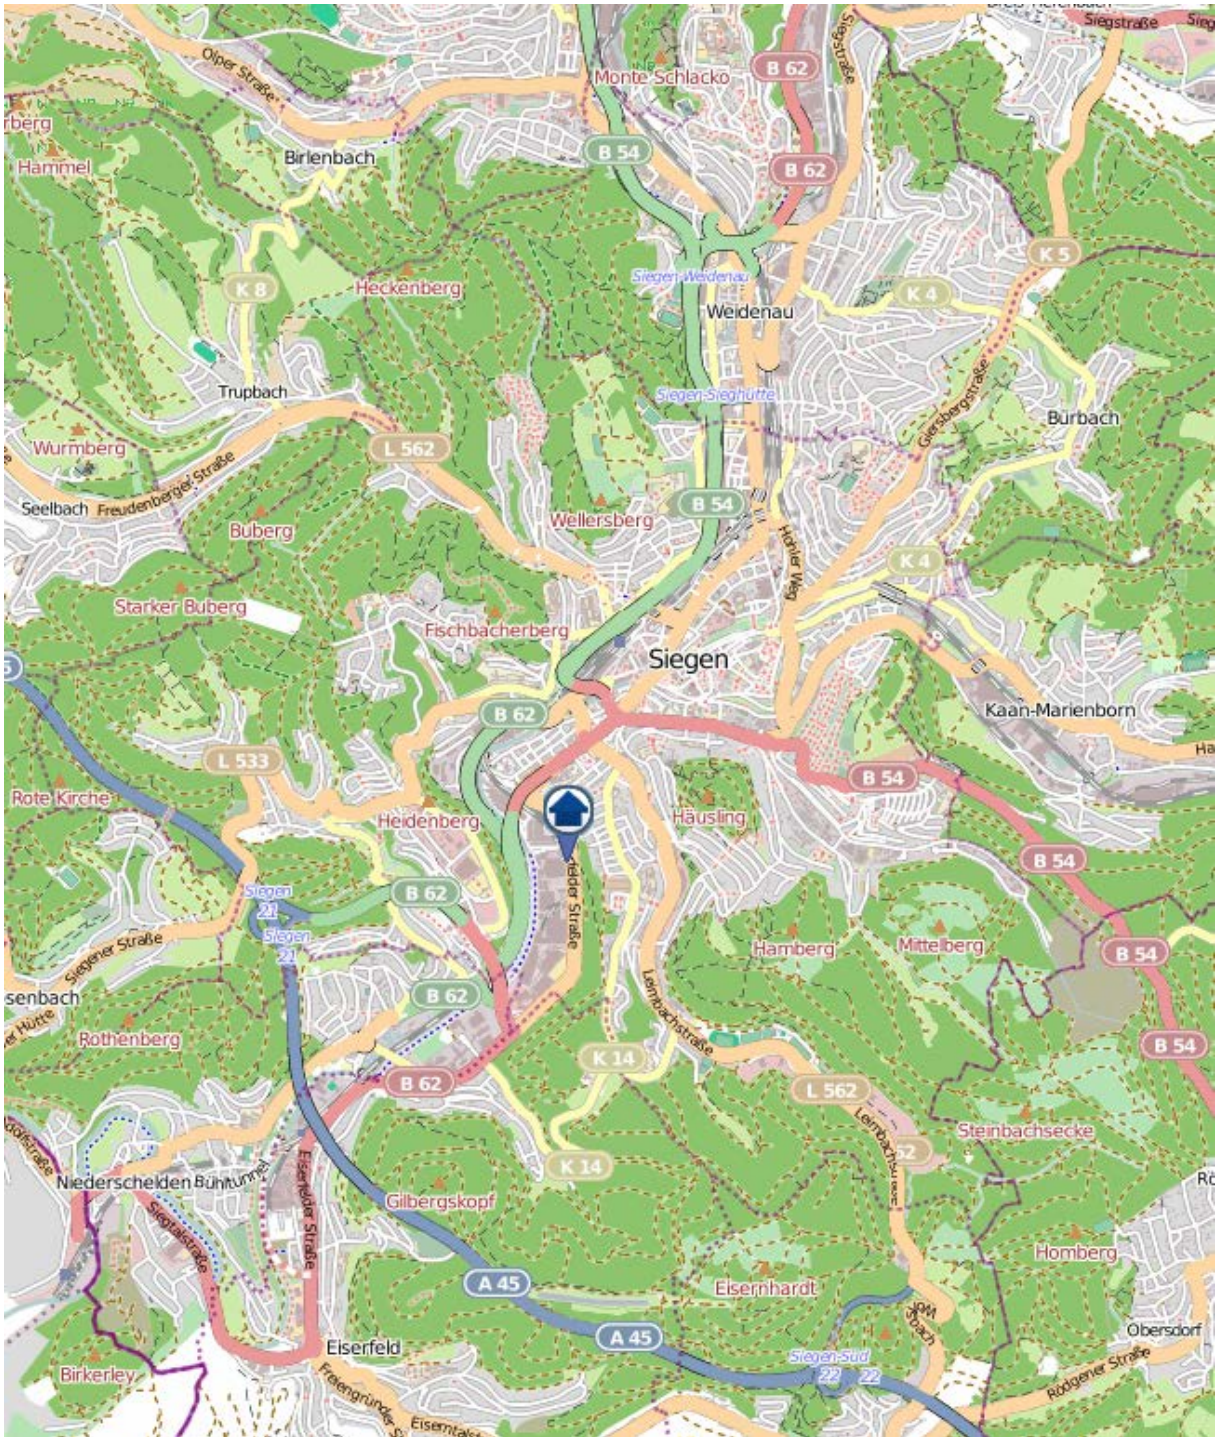

Einbruchsradar für den Kreis Siegen-Wittgenstein

Wohnungseinbrüche in der Zeit vom 12.02. - 18.02.2018

Siegen

Quelle: Kreispolizeibehörde Siegen-Wittgenstein

Lizenz: © OpenStreetMap contributors

www.openstreetmap.org/copyright, www.opendatacommons.org/licenses/odbl