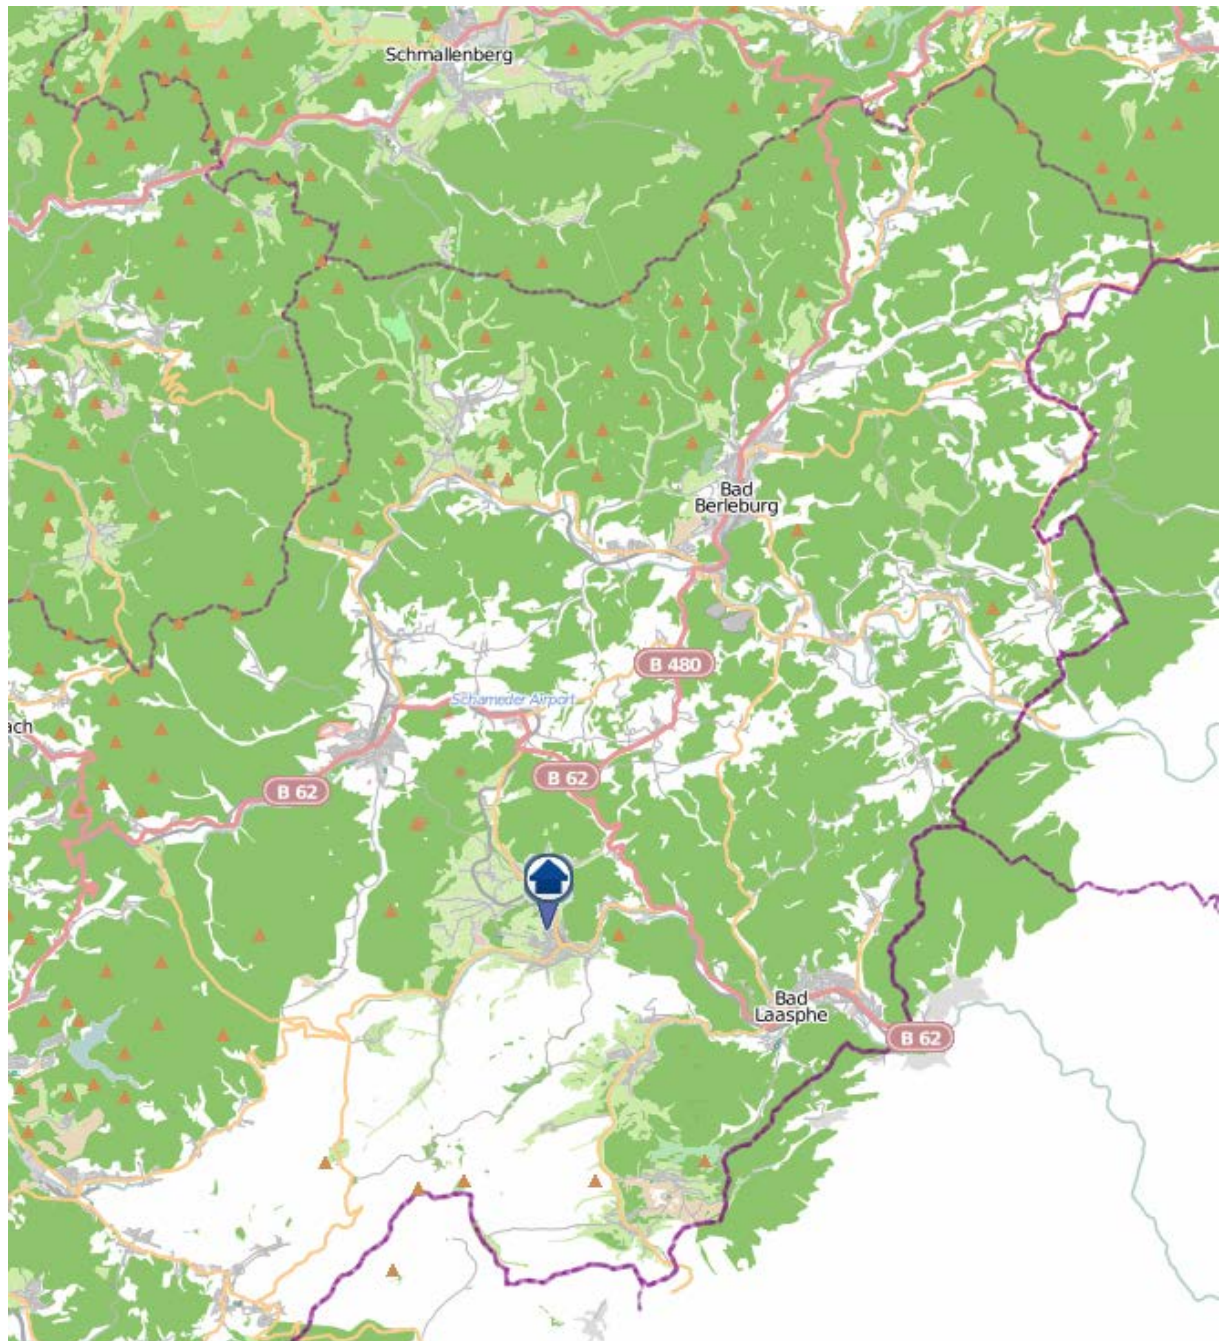

Einbruchsradar für den Kreis Siegen-Wittgenstein

Wohnungseinbrüche in der Zeit vom 12.02. - 18.02.2018

Gesamtübersicht Wittgenstein

Quelle: Kreispolizeibehörde Siegen-Wittgenstein

Lizenz: @ OpenStreetMap contributors

www.openstreetmap.org/copyright, www.opendatacommons.org/licenses/odbl