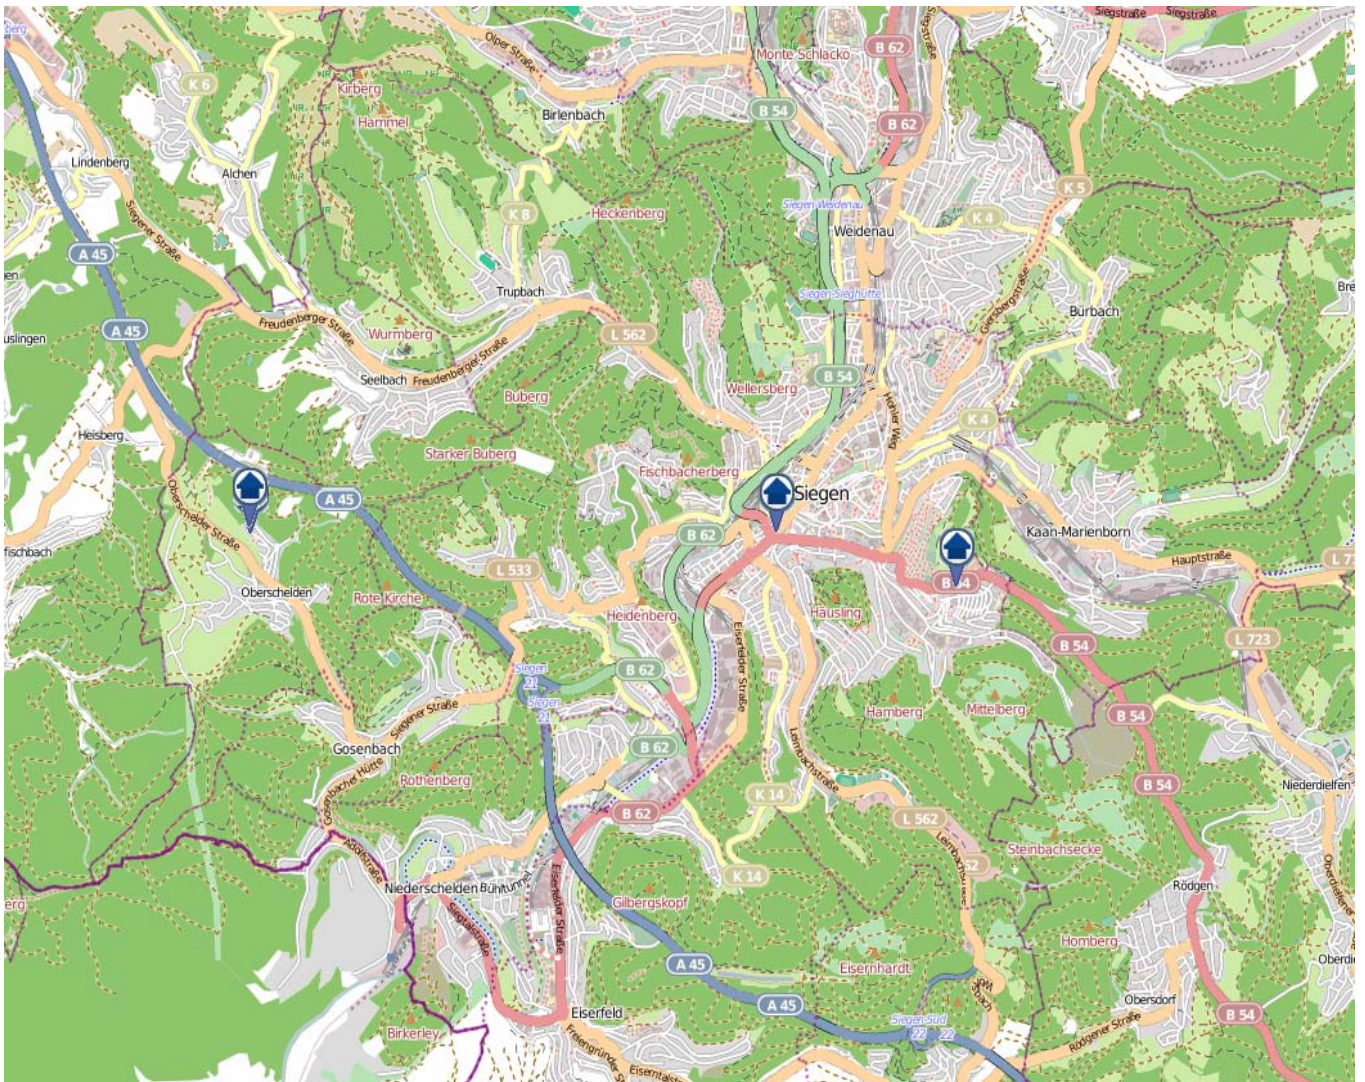

Lizenz: @ OpenStreetMap contributors

www.openstreetmap.org/copyright, www.opendatacommons.org/licenses/odbl

Einbruchsradar für den Kreis Siegen-Wittgenstein

Wohnungseinbrüche in der Zeit vom 08.01. - 14.01.2018

Freudenberg

Quelle: Kreispolizeibehörde Siegen-Wittgenstein

Lizenz: @ OpenStreetMap contributors

www.openstreetmap.org/copyright, www.opendatacommons.org/licenses/odbl

Einbruchsradar für den Kreis Siegen-Wittgenstein

Wohnungseinbrüche in der Zeit vom 08.01. - 14.01.2018

Siegen

Quelle: Kreispolizeibehörde Siegen-Wittgenstein

Lizenz: @ OpenStreetMap contributors

www.openstreetmap.org/copyright, www.opendatacommons.org/licenses/odbl