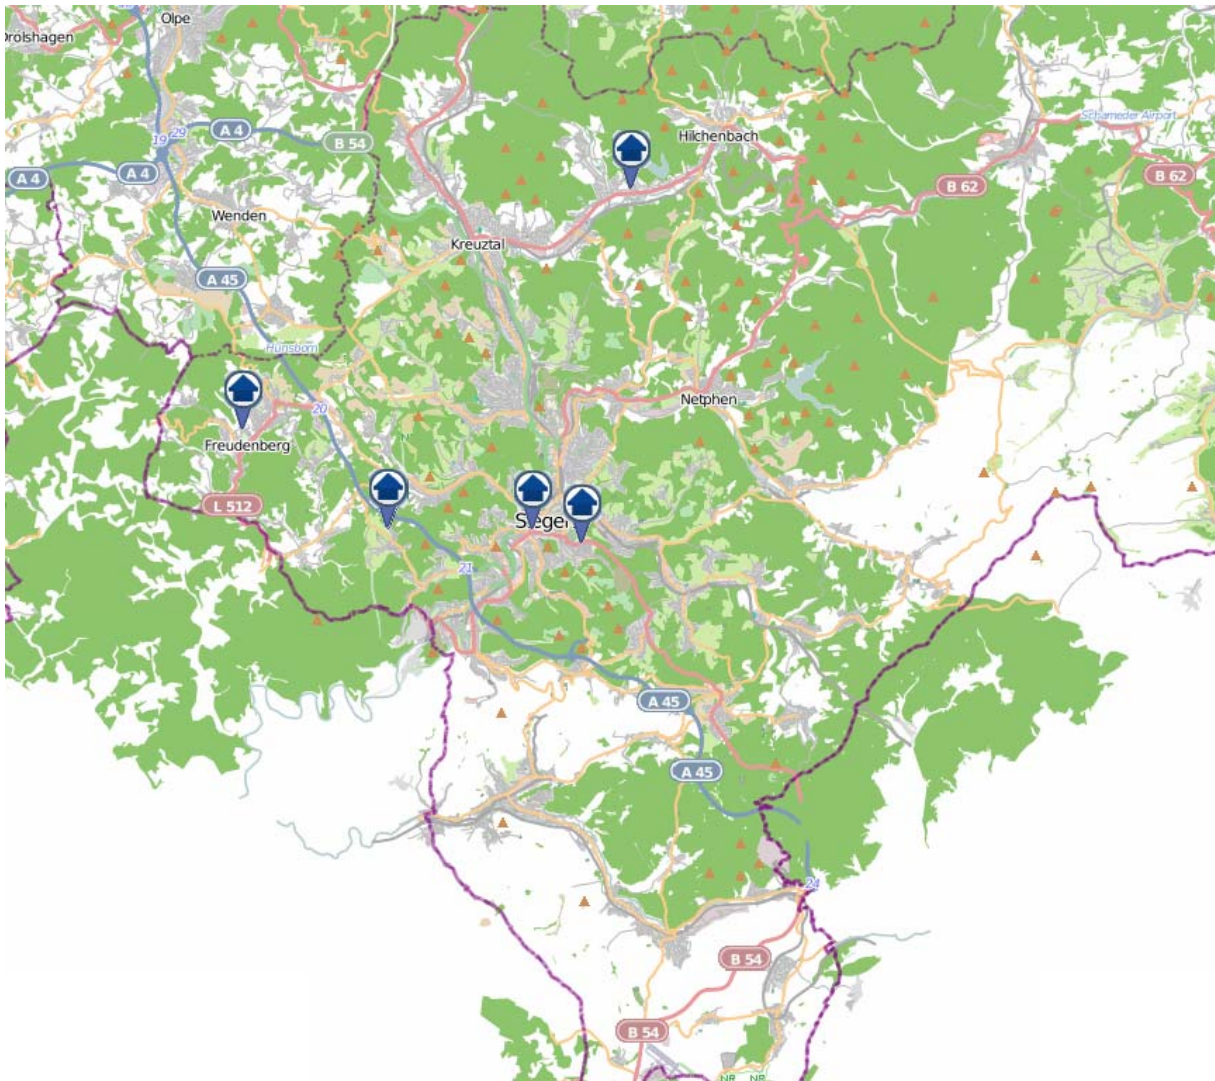

Einbruchsradar für den Kreis Siegen-Wittgenstein

Wohnungseinbrüche in der Zeit vom 08.01. - 14.01.2018

Gesamtübersicht Siegerland

Quelle: Kreispolizeibehörde Siegen-Wittgenstein

Lizenz: @ OpenStreetMap contributors

www.openstreetmap.org/copyright, www.opendatacommons.org/licenses/odbl

Einbruchsradar für den Kreis Siegen-Wittgenstein

Wohnungseinbrüche in der Zeit vom 08.01. - 14.01.2018

Hilchenbach

Quelle: Kreispolizeibehörde Siegen-Wittgenstein

Lizenz: @ OpenStreetMap contributors

www.openstreetmap.org/copyright, www.opendatacommons.org/licenses/odbl

Einbruchsradar für den Kreis Siegen-Wittgenstein

Wohnungseinbrüche in der Zeit vom 08.01. - 14.01.2018

Freudenberg

Quelle: Kreispolizeibehörde Siegen-Wittgenstein

Lizenz: @ OpenStreetMap contributors

www.openstreetmap.org/copyright, www.opendatacommons.org/licenses/odbl

Einbruchsradar für den Kreis Siegen-Wittgenstein