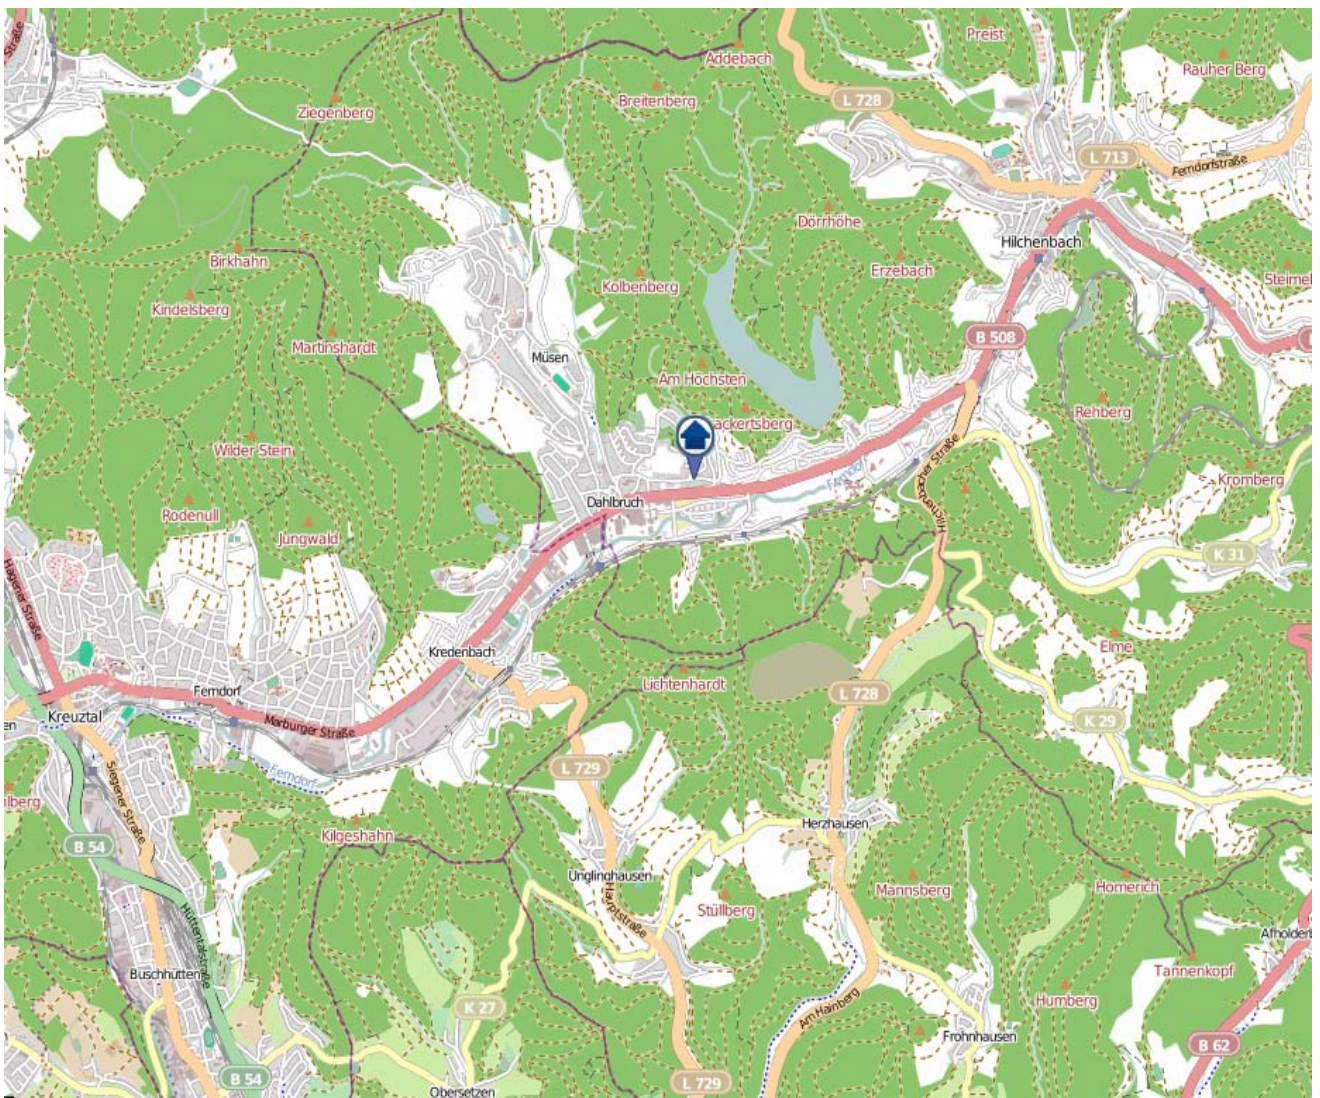

Einbruchsradar für den Kreis Siegen-Wittgenstein

Wohnungseinbrüche in der Zeit vom 08.01. - 14.01.2018

Gesamtübersicht Siegerland

Quelle: Kreispolizeibehörde Siegen-Wittgenstein

Lizenz: @ OpenStreetMap contributors

www.openstreetmap.org/copyright, www.opendatacommons.org/licenses/odbl

Einbruchsradar für den Kreis Siegen-Wittgenstein

Wohnungseinbrüche in der Zeit vom 08.01. - 14.01.2018

Hilchenbach

Quelle: Kreispolizeibehörde Siegen-Wittgenstein

Lizenz: @ OpenStreetMap contributors

www.openstreetmap.org/copyright, www.opendatacommons.org/licenses/odbl

Einbruchsradar für den Kreis Siegen-Wittgenstein

Wohnungseinbrüche in der Zeit vom 08.01. - 14.01.2018