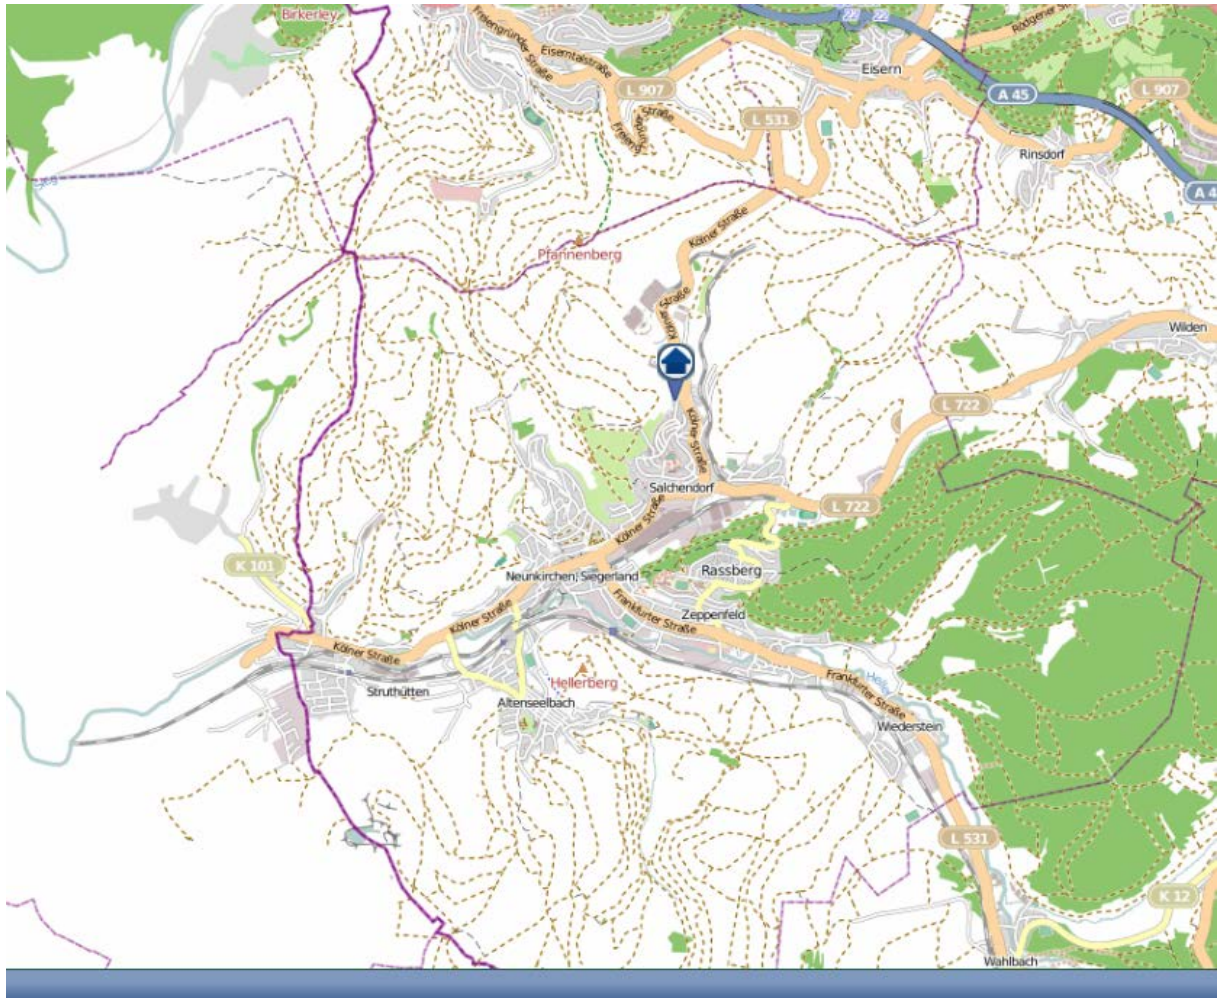

Einbruchsradar für den Kreis Siegen-Wittgenstein

Wohnungseinbrüche in der Zeit vom 18.12. - 24.12.2017

Neunkirchen

Quelle: Kreispolizeibehörde Siegen-Wittgenstein

Lizenz: © OpenStreetMap contributors

www.openstreetmap.org/copyright, www.opendatacommons.org/licenses/odbl