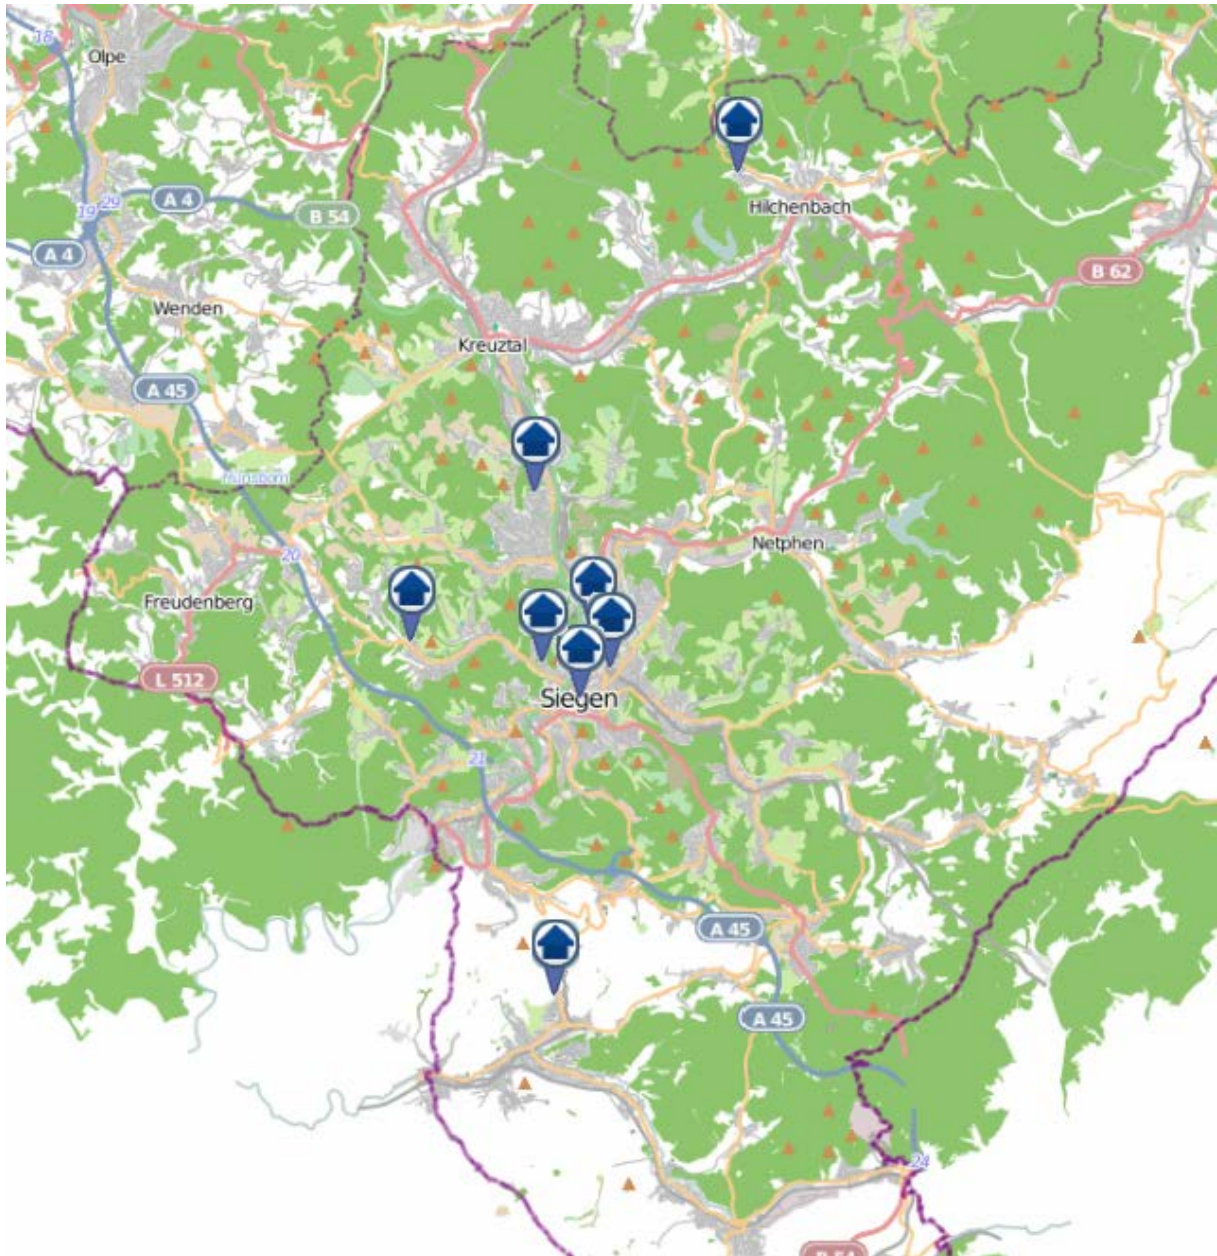

Einbruchsradar für den Kreis Siegen-Wittgenstein

Wohnungseinbrüche in der Zeit vom 18.12. - 24.12.2017

Gesamtübersicht Siegerland

Quelle: Kreispolizeibehörde Siegen-Wittgenstein

Lizenz: @ OpenStreetMap contributors

www.openstreetmap.org/copyright, www.opendatacommons.org/licenses/odbl

Einbruchsradar für den Kreis Siegen-Wittgenstein

Wohnungseinbrüche in der Zeit vom 18.12. - 24.12.2017

Hilchenbach

Quelle: Kreispolizeibehörde Siegen-Wittgenstein

Lizenz: © OpenStreetMap contributors

www.openstreetmap.org/copyright, www.opendatacommons.org/licenses/odbl

Einbruchsradar für den Kreis Siegen-Wittgenstein

Wohnungseinbrüche in der Zeit vom 18.12. - 24.12.2017

Neunkirchen

Quelle: Kreispolizeibehörde Siegen-Wittgenstein

Lizenz: © OpenStreetMap contributors

www.openstreetmap.org/copyright, www.opendatacommons.org/licenses/odbl