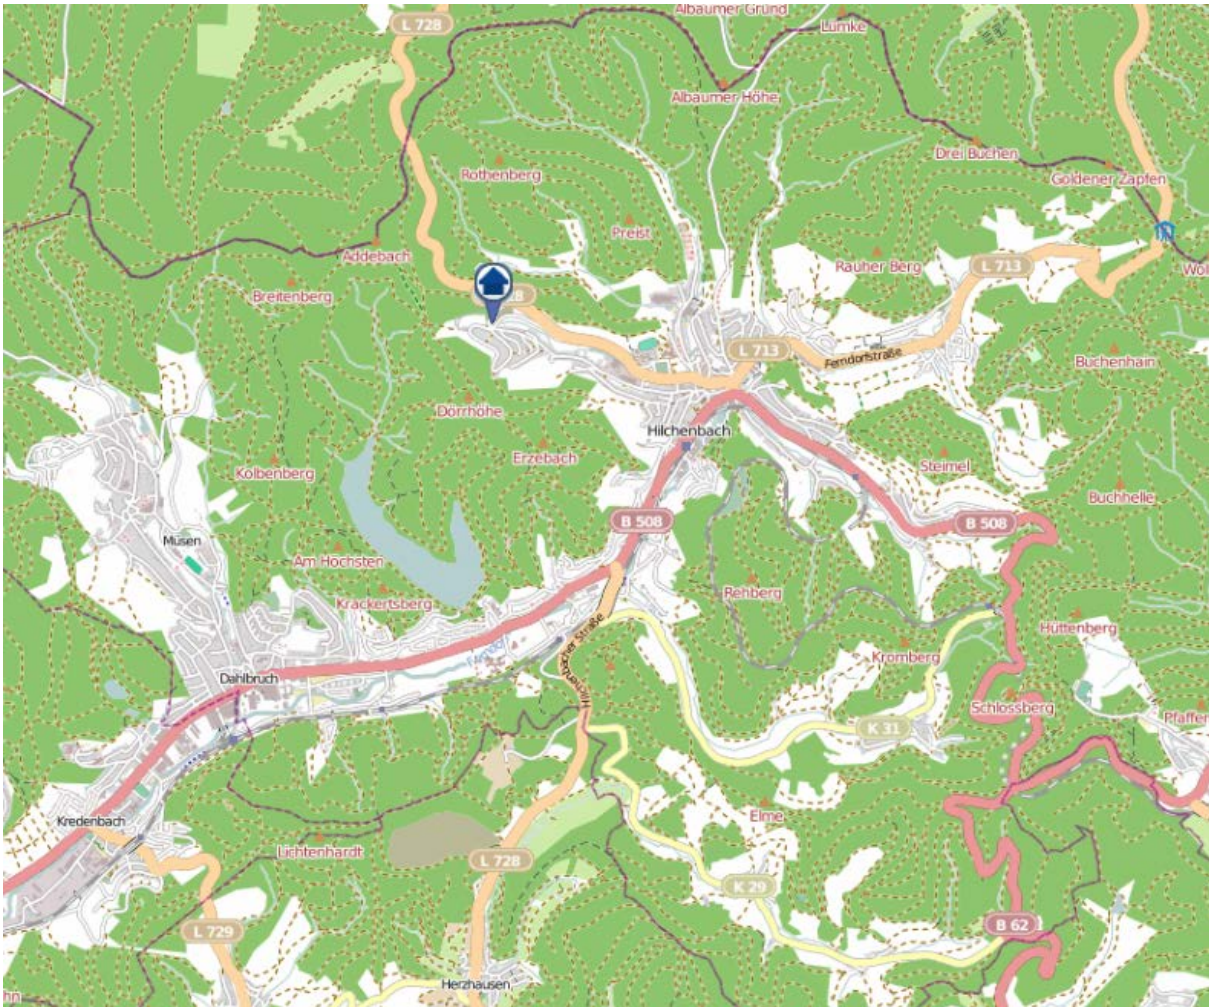

Einbruchsradar für den Kreis Siegen-Wittgenstein

Wohnungseinbrüche in der Zeit vom 18.12. - 24.12.2017

Gesamtübersicht Siegerland

Quelle: Kreispolizeibehörde Siegen-Wittgenstein

Lizenz: @ OpenStreetMap contributors

www.openstreetmap.org/copyright, www.opendatacommons.org/licenses/odbl

Einbruchsradar für den Kreis Siegen-Wittgenstein

Wohnungseinbrüche in der Zeit vom 18.12. - 24.12.2017

Hilchenbach

Quelle: Kreispolizeibehörde Siegen-Wittgenstein

Lizenz: © OpenStreetMap contributors

www.openstreetmap.org/copyright, www.opendatacommons.org/licenses/odbl

Einbruchsradar für den Kreis Siegen-Wittgenstein

Wohnungseinbrüche in der Zeit vom 18.12. - 24.12.2017

Neunkirchen

Quelle: Kreispolizeibehörde Siegen-Wittgenstein

Lizenz: © OpenStreetMap contributors

www.openstreetmap.org/copyright, www.opendatacommons.org/licenses/odbl