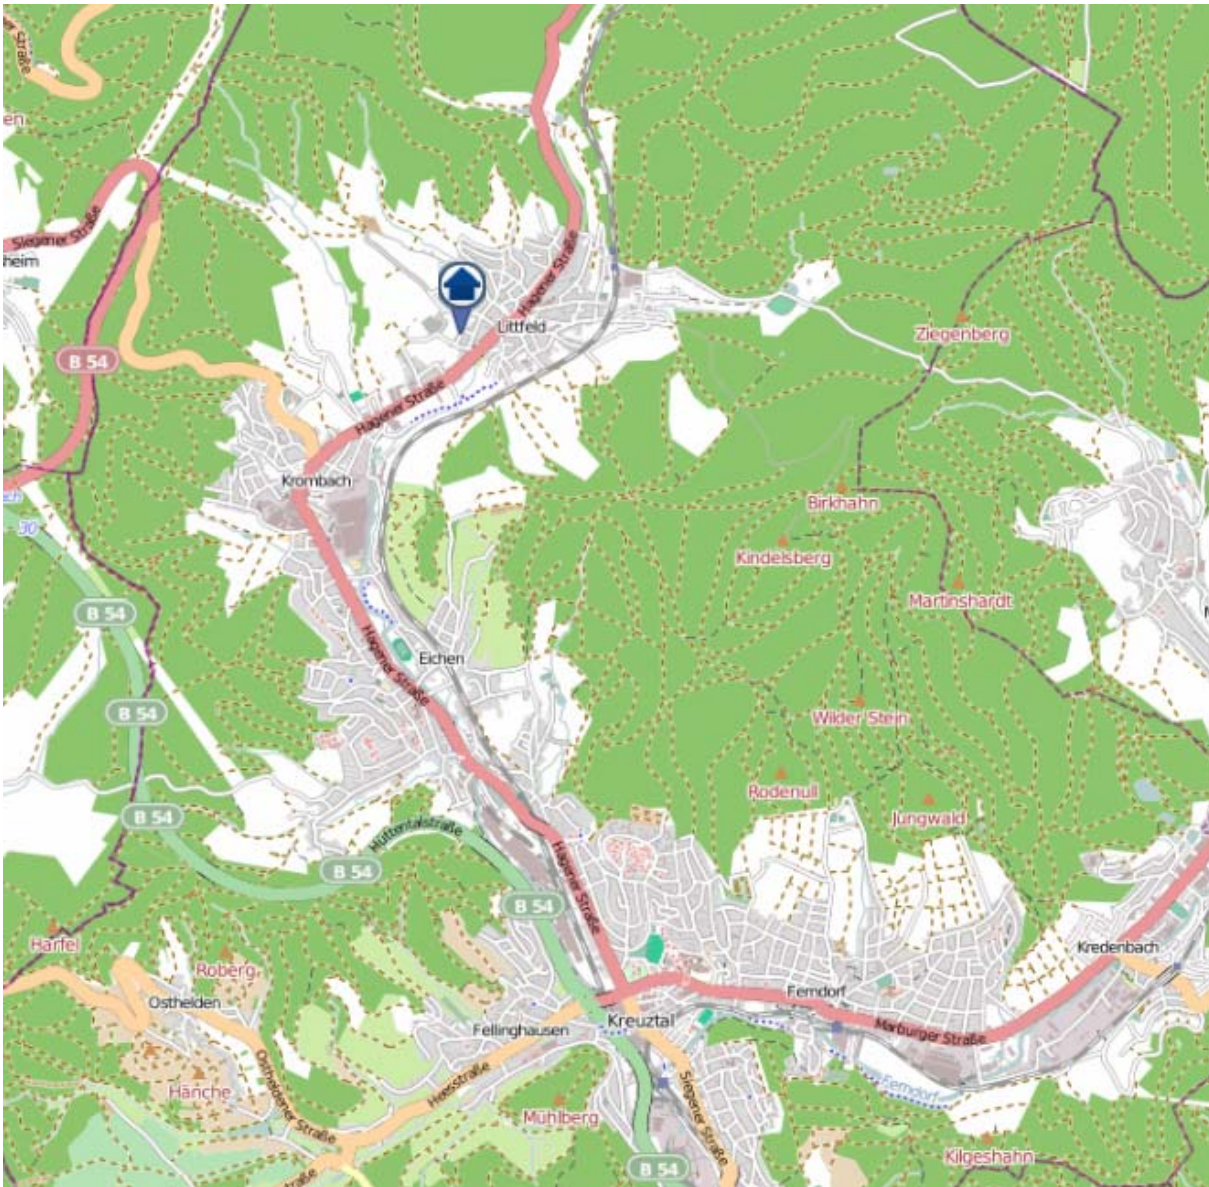

Einbruchsradar für den Kreis Siegen-Wittgenstein

Wohnungseinbrüche in der Zeit vom 11.12. - 17.12.2017

Gesamtübersicht Siegerland

Quelle: Kreispolizeibehörde Siegen-Wittgenstein

Lizenz: @ OpenStreetMap contributors

www.openstreetmap.org/copyright, www.opendatacommons.org/licenses/odbl

Einbruchsradar für den Kreis Siegen-Wittgenstein

Wohnungseinbrüche in der Zeit vom 11.12. - 17.12.2017

Kreuztal

Quelle: Kreispolizeibehörde Siegen-Wittgenstein

Lizenz: @ OpenStreetMap contributors

www.openstreetmap.org/copyright, www.opendatacommons.org/licenses/odbl

Einbruchsradar für den Kreis Siegen-Wittgenstein

Wohnungseinbrüche in der Zeit vom 11.12. - 17.12.2017