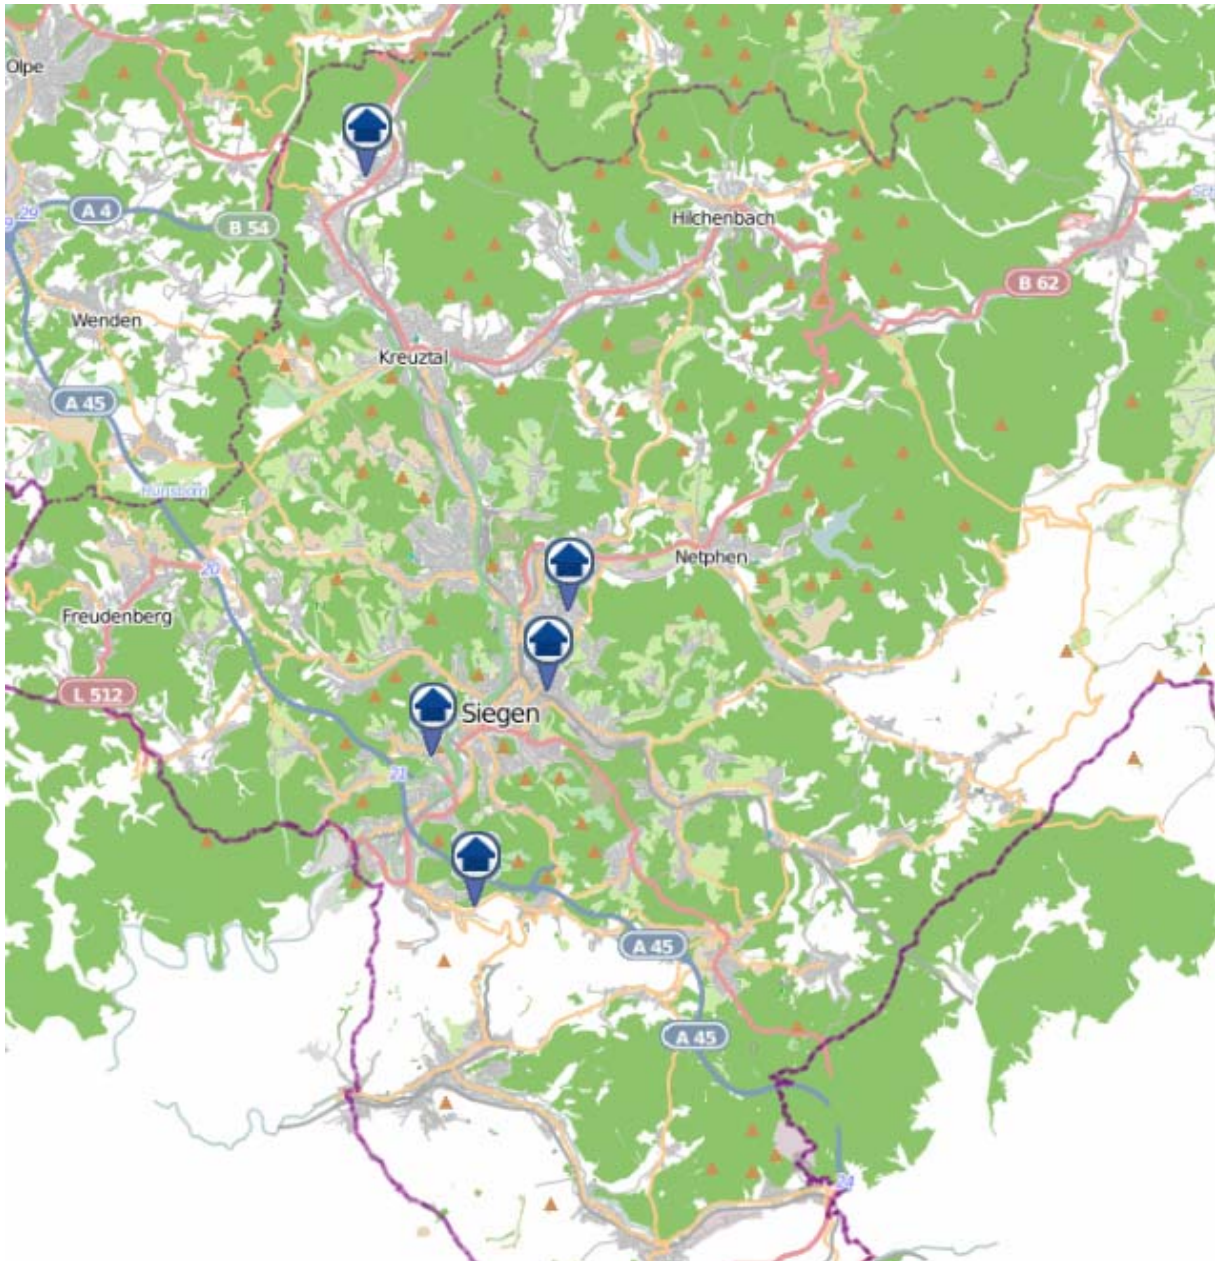

Einbruchsradar für den Kreis Siegen-Wittgenstein

Wohnungseinbrüche in der Zeit vom 11.12. - 17.12.2017

Gesamtübersicht Siegerland

Quelle: Kreispolizeibehörde Siegen-Wittgenstein

Lizenz: @ OpenStreetMap contributors

www.openstreetmap.org/copyright, www.opendatacommons.org/licenses/odbl

Einbruchsradar für den Kreis Siegen-Wittgenstein

Wohnungseinbrüche in der Zeit vom 11.12. - 17.12.2017

Kreuztal

Quelle: Kreispolizeibehörde Siegen-Wittgenstein

Lizenz: @ OpenStreetMap contributors

www.openstreetmap.org/copyright, www.opendatacommons.org/licenses/odbl

Einbruchsradar für den Kreis Siegen-Wittgenstein

Wohnungseinbrüche in der Zeit vom 11.12. - 17.12.2017

Siegen

Quelle: Kreispolizeibehörde Siegen-Wittgenstein

Lizenz: @ OpenStreetMap contributors

www.openstreetmap.org/copyright, www.opendatacommons.org/licenses/odbl