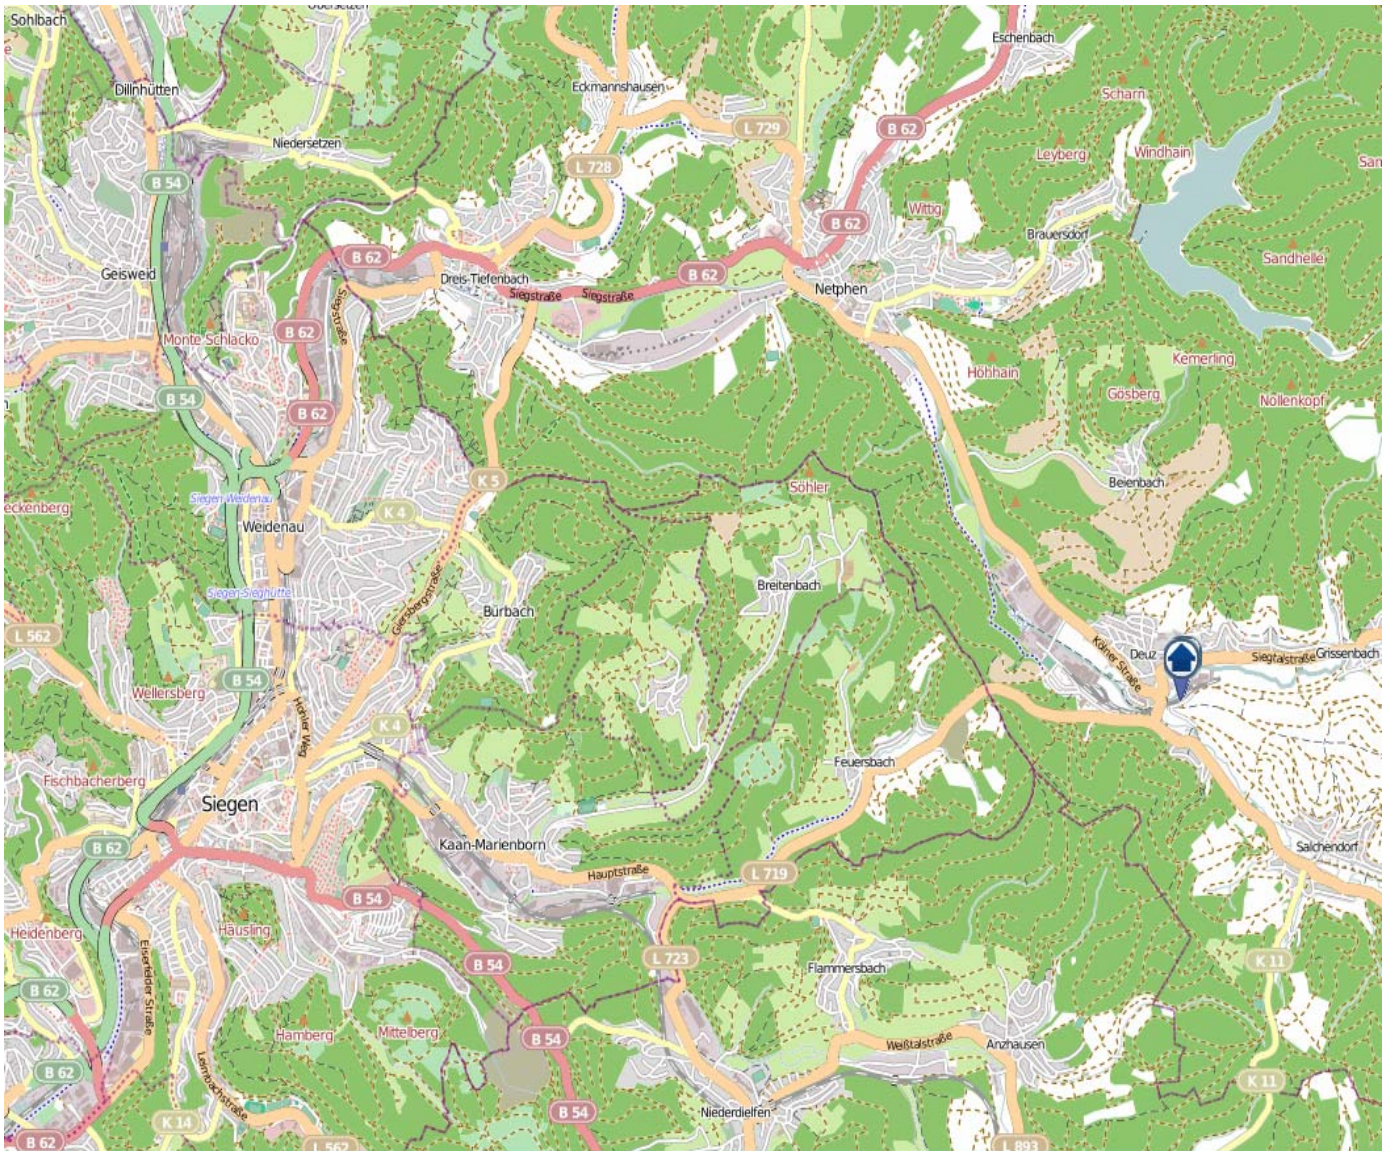

Einbruchsradar für den Kreis Siegen-Wittgenstein

Wohnungseinbrüche in der Zeit vom 27.11. - 03.12.2017

Gesamtübersicht Siegerland

Quelle: Kreispolizeibehörde Siegen-Wittgenstein

Lizenz: @ OpenStreetMap contributors

www.openstreetmap.org/copyright, www.opendatacommons.org/licenses/odbl

Einbruchsradar für den Kreis Siegen-Wittgenstein

Wohnungseinbrüche in der Zeit vom 27.11. - 03.12.2017

Netphen

Quelle: Kreispolizeibehörde Siegen-Wittgenstein