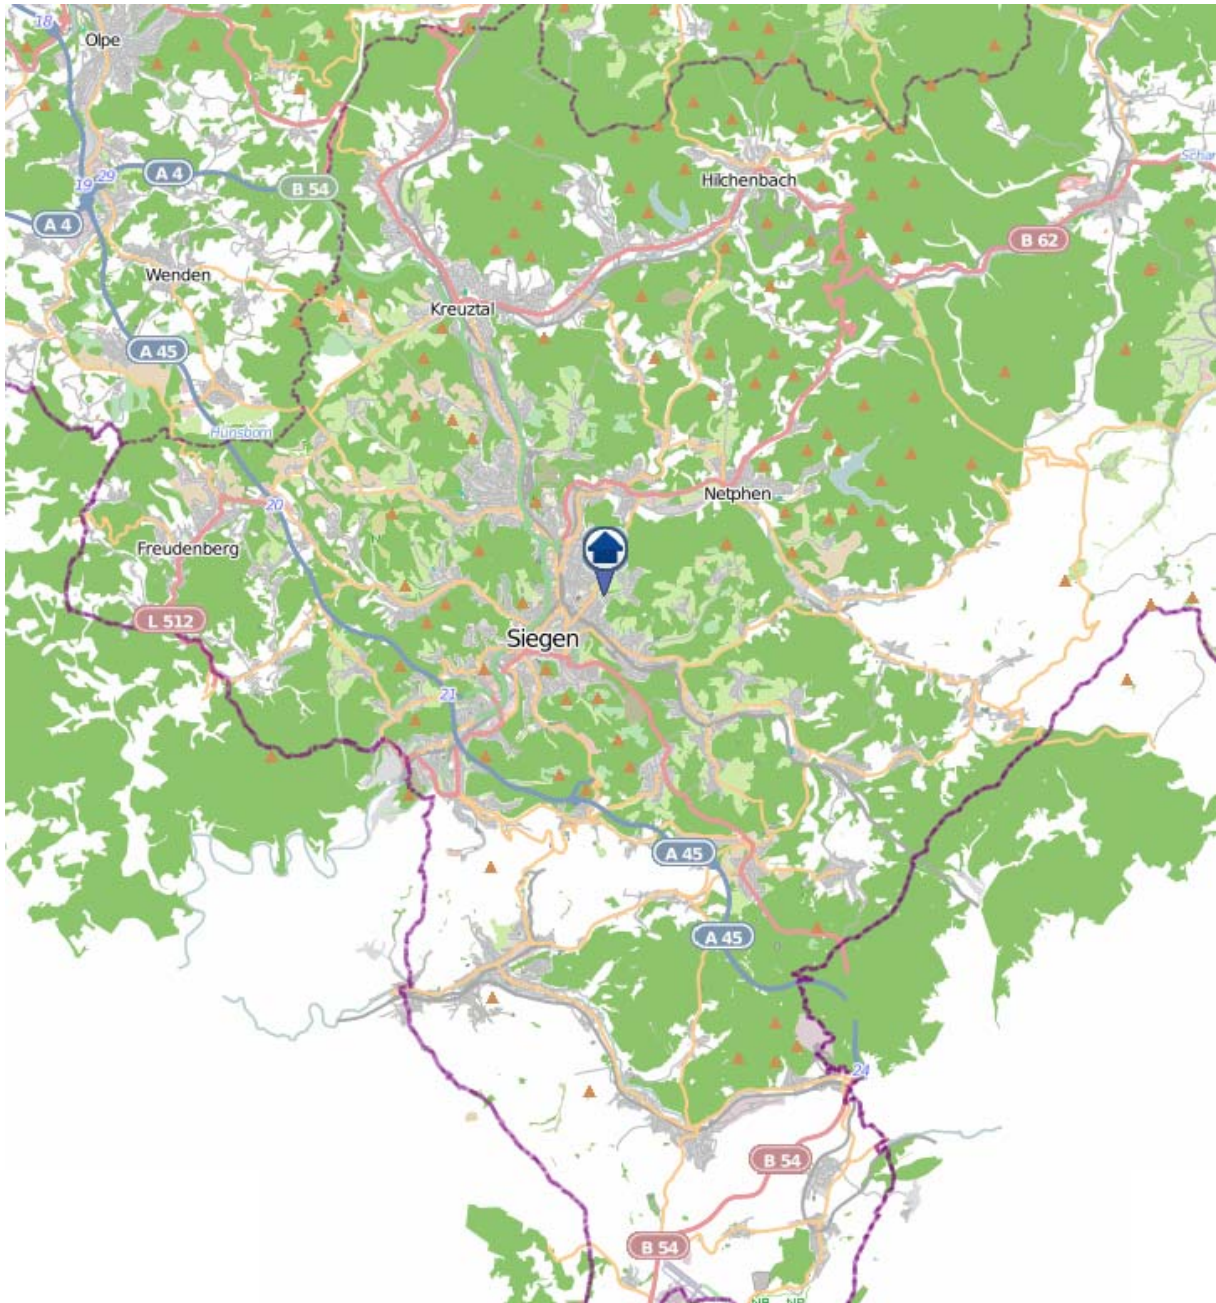

# Einbruchsradar für den Kreis Siegen-Wittgenstein

Wohnungseinbrüche in der Zeit vom 20.11. - 26.11.2017

## Gesamtübersicht Siegerland

Quelle: Kreispolizeibehörde Siegen-Wittgenstein

Lizenz: @ OpenStreetMap contributors

[www.openstreetmap.org/copyright](http://www.openstreetmap.org/copyright), [www.opendatacommons.org/licenses/odbl](http://www.opendatacommons.org/licenses/odbl)