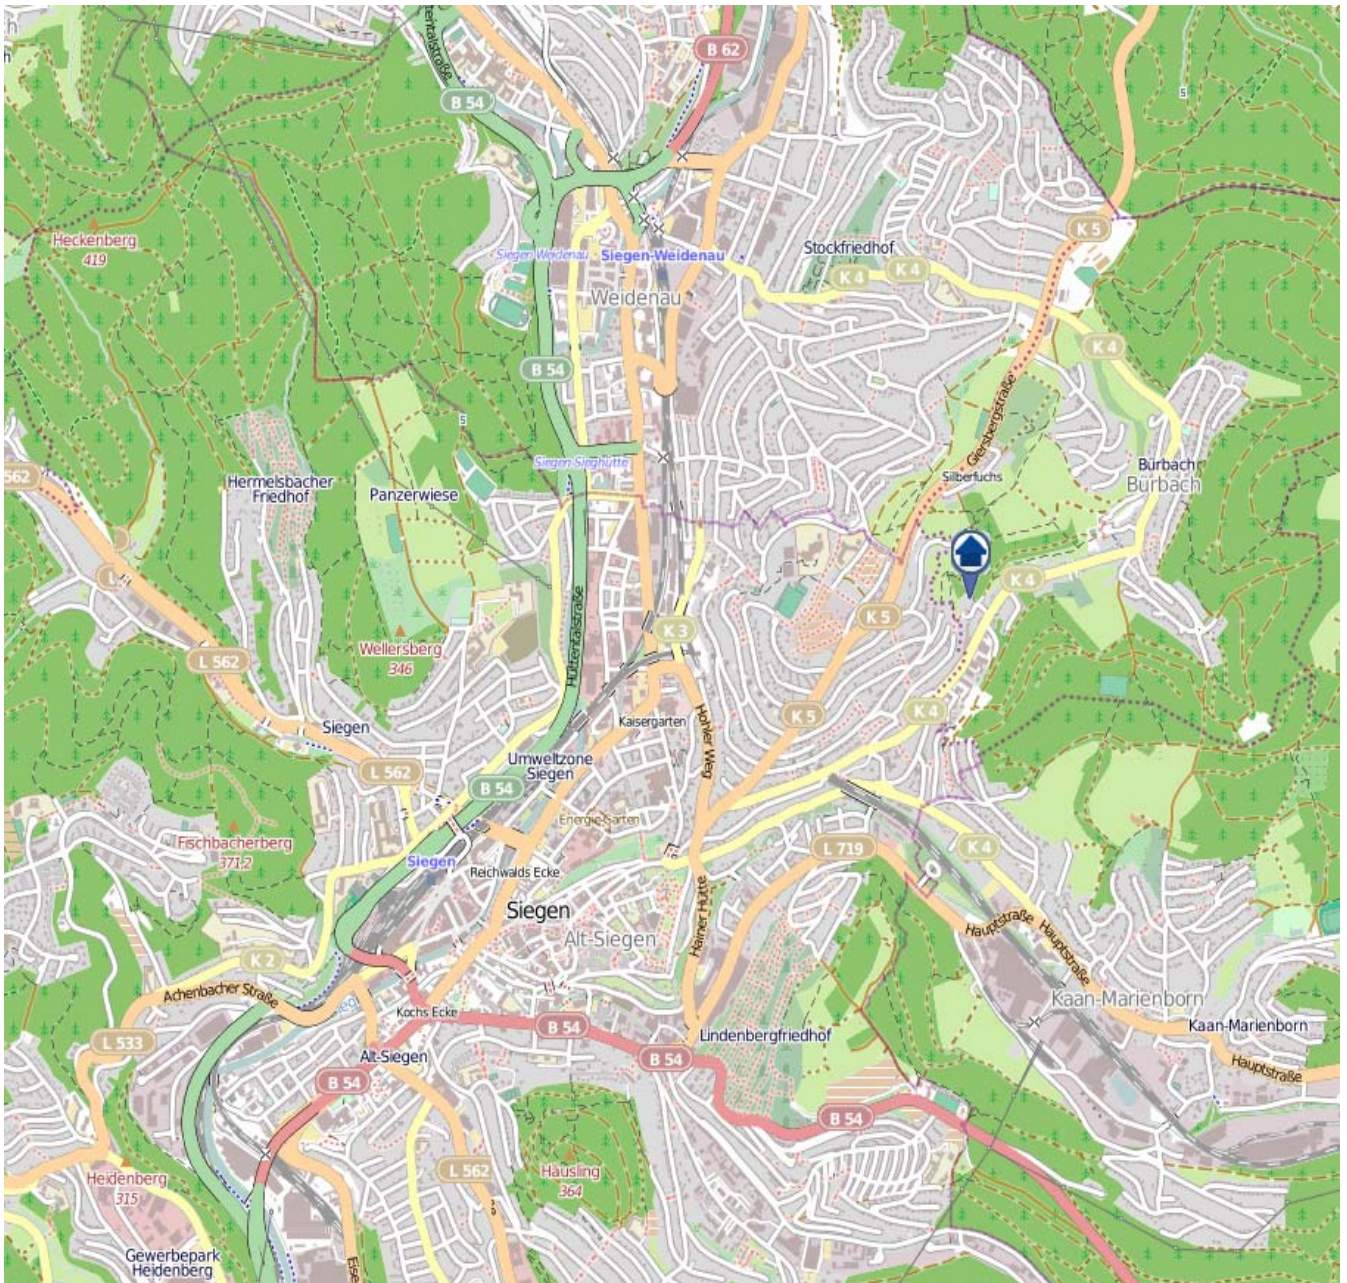

Einbruchsradar für den Kreis Siegen-Wittgenstein

Wohnungseinbrüche in der Zeit vom 20.11. - 26.11.2017

Siegen

Quelle: Kreispolizeibehörde Siegen-Wittgenstein

Lizenz: @ OpenStreetMap contributors

www.openstreetmap.org/copyright, www.opendatacommons.org/licenses/odbl