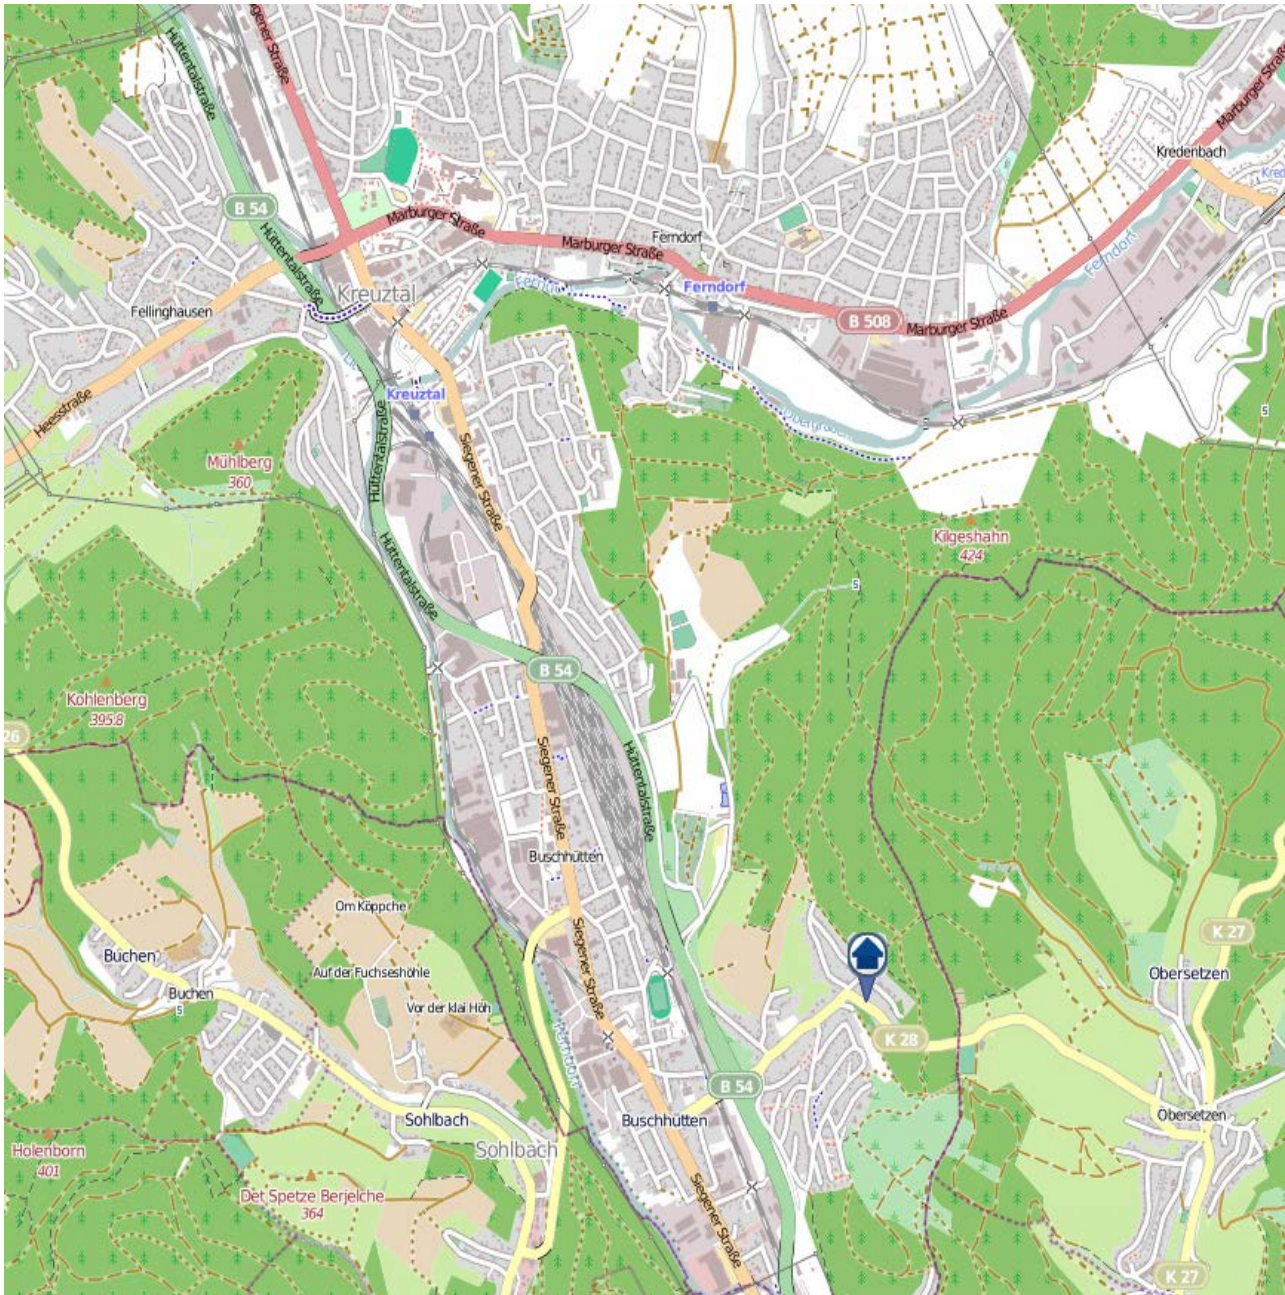

Einbruchsradar für den Kreis Siegen-Wittgenstein

Wohnungseinbrüche in der Zeit vom 04.12. - 10.12.2017

Gesamtübersicht Siegerland

Quelle: Kreispolizeibehörde Siegen-Wittgenstein

Lizenz: @ OpenStreetMap contributors

www.openstreetmap.org/copyright, www.opendatacommons.org/licenses/odbl

Einbruchsradar für den Kreis Siegen-Wittgenstein

Wohnungseinbrüche in der Zeit vom 04.12. - 10.12.2017

Kreuztal

Quelle: Kreispolizeibehörde Siegen-Wittgenstein

Lizenz: © OpenStreetMap contributors

www.openstreetmap.org/copyright, www.opendatacommons.org/licenses/odbl

Einbruchsradar für den Kreis Siegen-Wittgenstein

Wohnungseinbrüche in der Zeit vom 04.12. - 10.12.2017