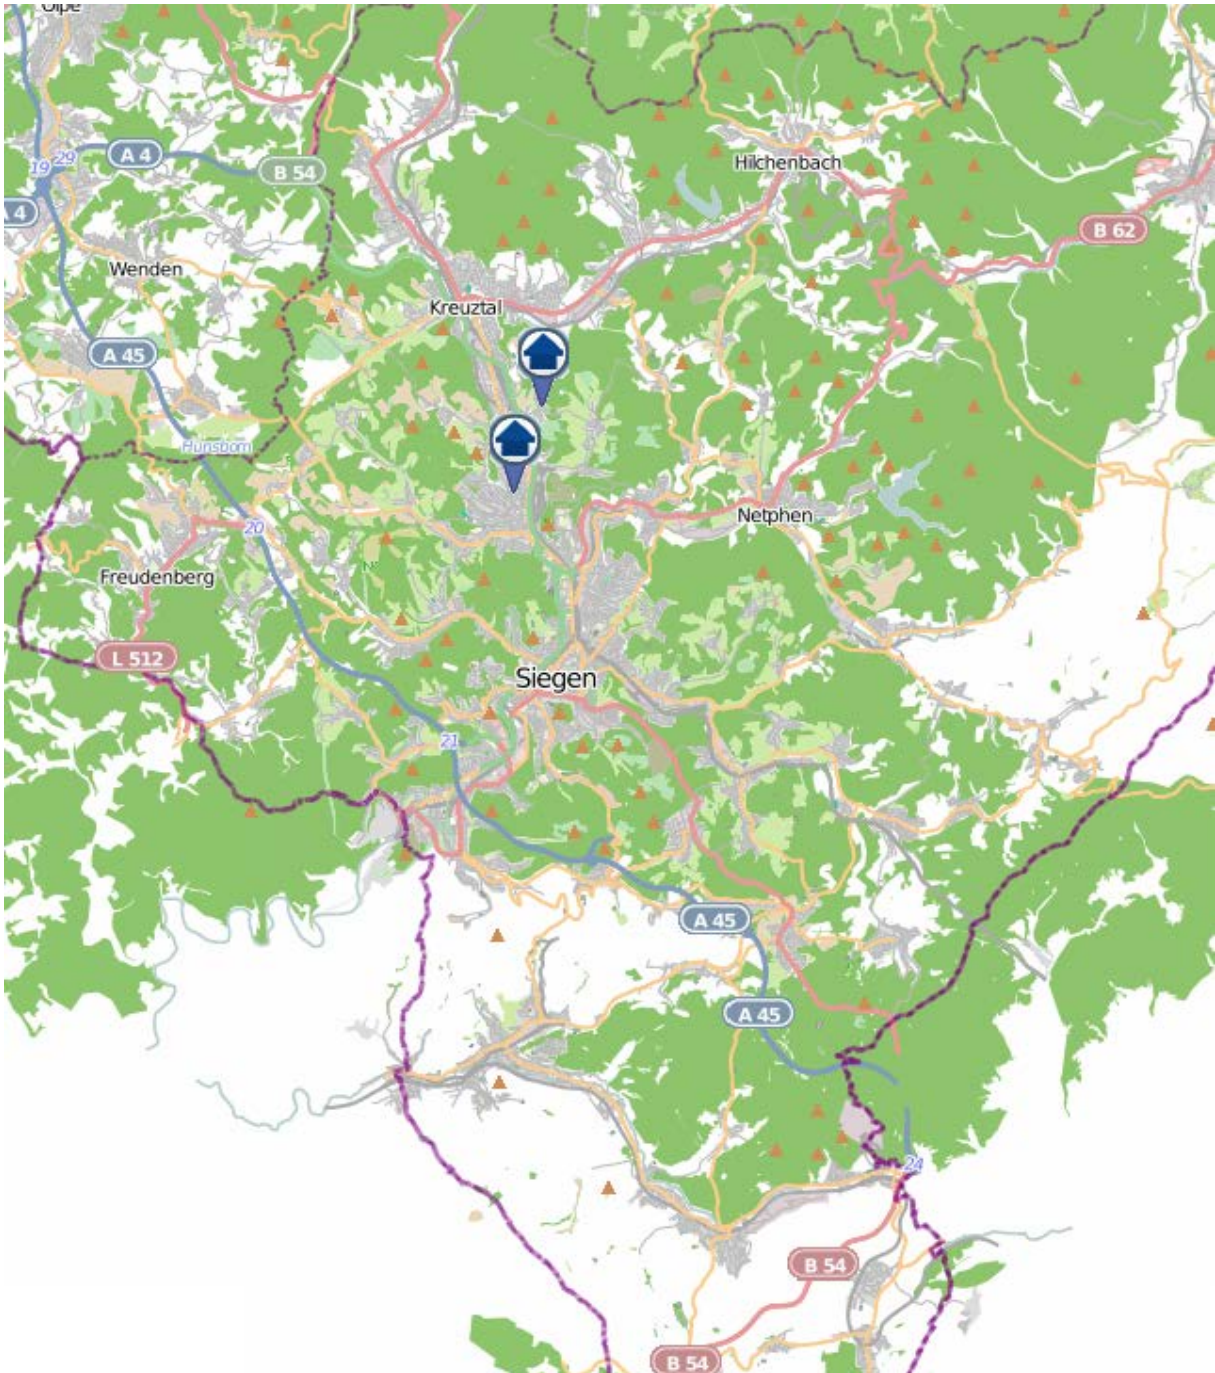

Einbruchsradar für den Kreis Siegen-Wittgenstein

Wohnungseinbrüche in der Zeit vom 04.12. - 10.12.2017

Gesamtübersicht Siegerland

Quelle: Kreispolizeibehörde Siegen-Wittgenstein

Lizenz: @ OpenStreetMap contributors

www.openstreetmap.org/copyright, www.opendatacommons.org/licenses/odbl

Einbruchsradar für den Kreis Siegen-Wittgenstein

Wohnungseinbrüche in der Zeit vom 04.12. - 10.12.2017

Kreuztal

Quelle: Kreispolizeibehörde Siegen-Wittgenstein

Lizenz: © OpenStreetMap contributors

www.openstreetmap.org/copyright, www.opendatacommons.org/licenses/odbl

Einbruchsradar für den Kreis Siegen-Wittgenstein

Wohnungseinbrüche in der Zeit vom 04.12. - 10.12.2017