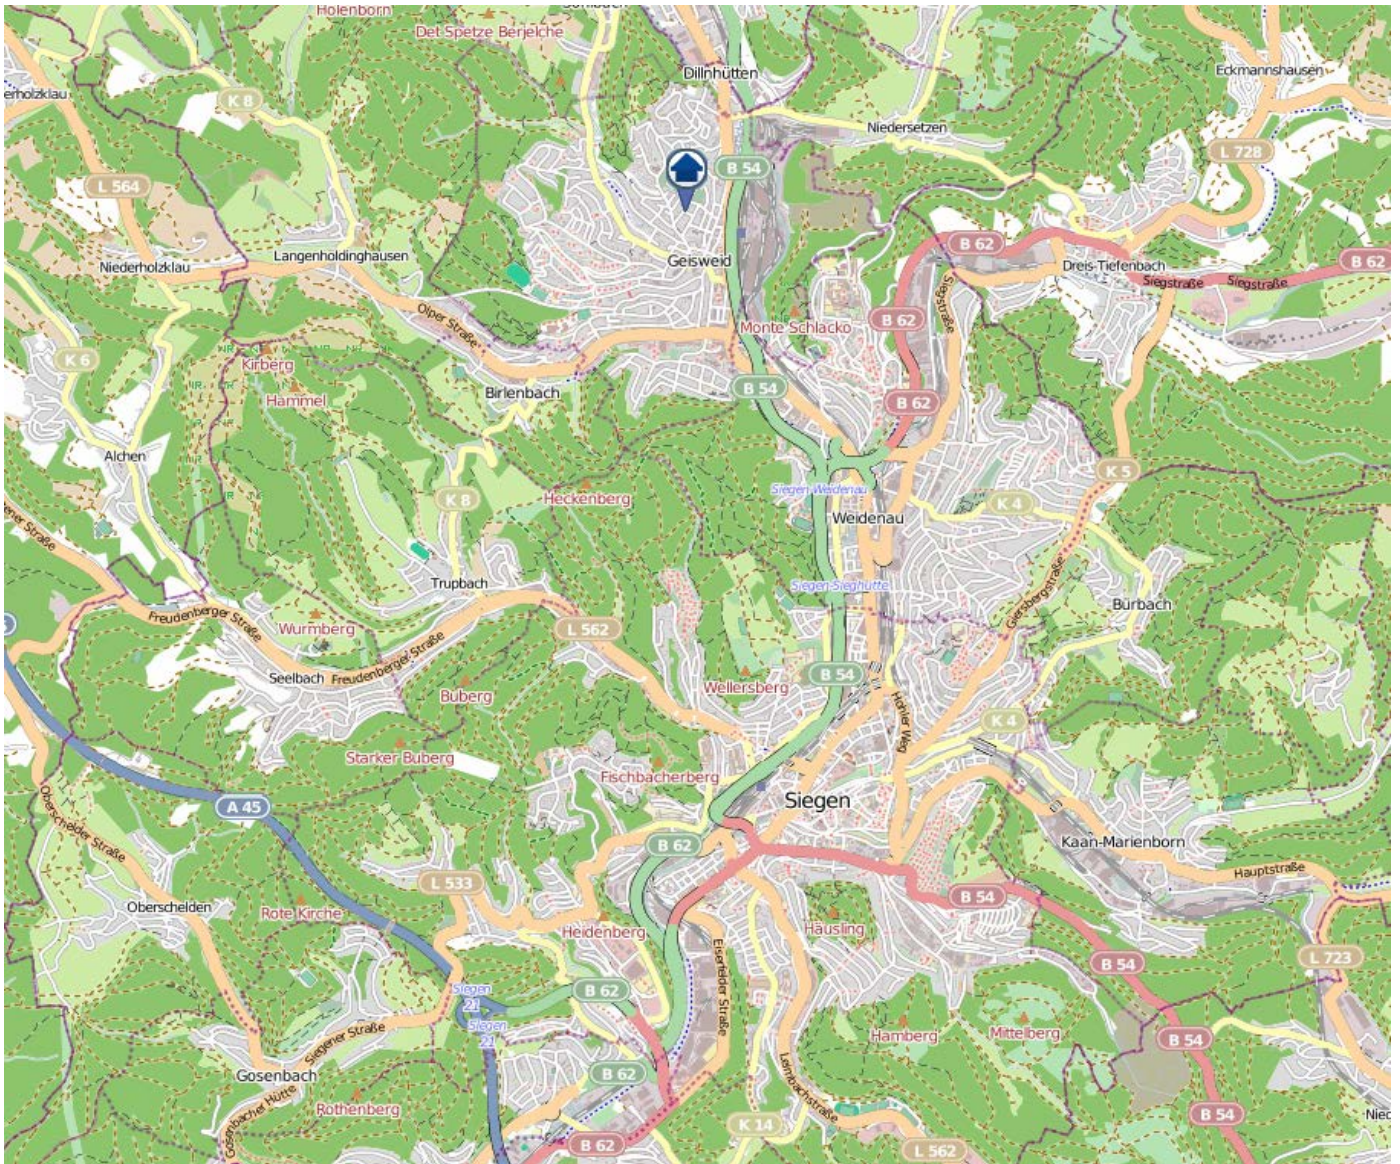

Einbruchsradar für den Kreis Siegen-Wittgenstein

Wohnungseinbrüche in der Zeit vom 04.12. - 10.12.2017

Siegen

Quelle: Kreispolizeibehörde Siegen-Wittgenstein

Lizenz: © OpenStreetMap contributors

www.openstreetmap.org/copyright, www.opendatacommons.org/licenses/odbl