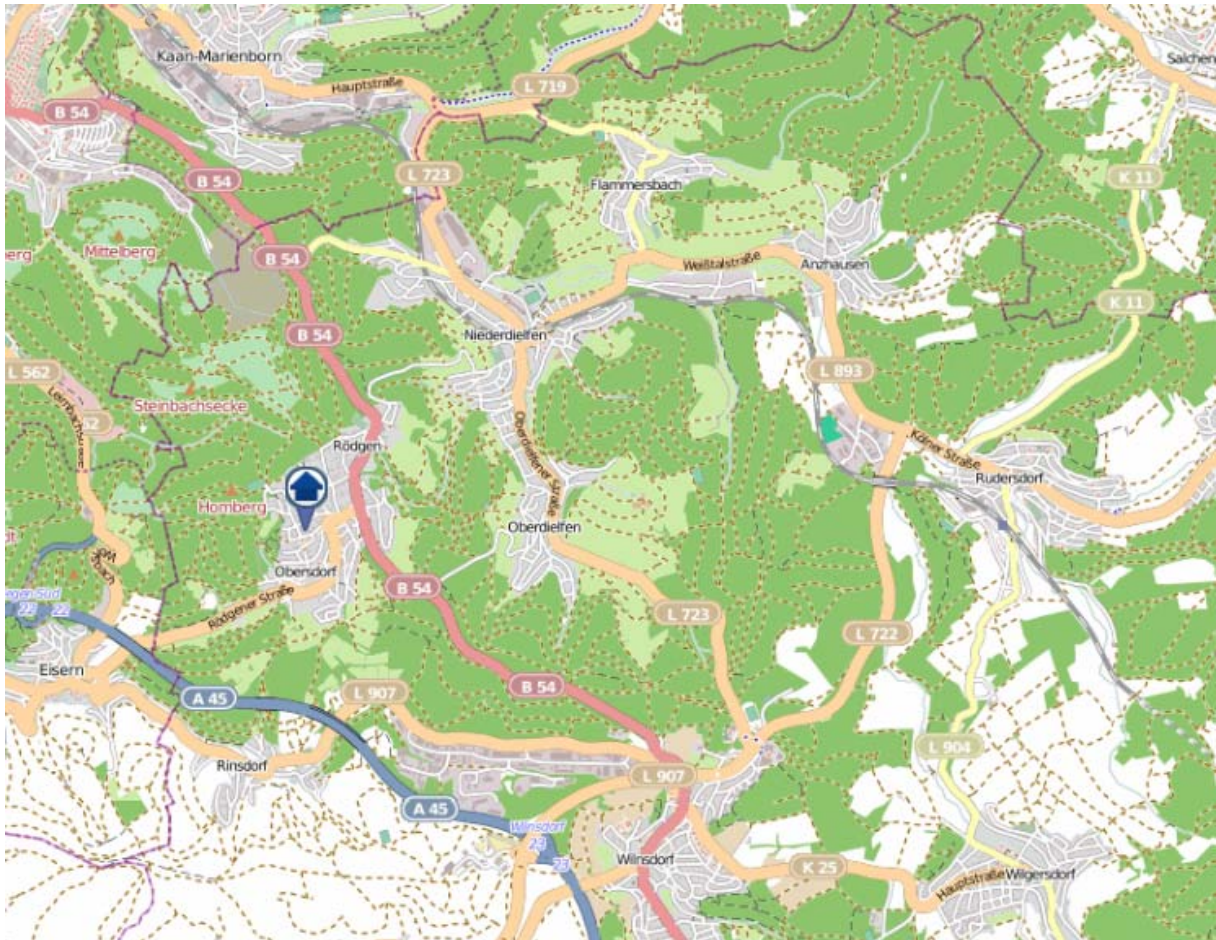

Wohnungseinbrüche in der Zeit vom 13.11. - 19.11.2017

Raum Neunkirchen

Quelle: Kreispolizeibehörde Siegen-Wittgenstein

Lizenz: @ OpenStreetMap contributors

www.openstreetmap.org/copyright, www.opendatacommons.org/licenses/odbl

Einbruchsradar für den Kreis Siegen-Wittgenstein

Wohnungseinbrüche in der Zeit vom 13.11. - 19.11.2017

Raum Wilnsdorf

Quelle: Kreispolizeibehörde Siegen-Wittgenstein

Lizenz: @ OpenStreetMap contributors

www.openstreetmap.org/copyright, www.opendatacommons.org/licenses/odbl