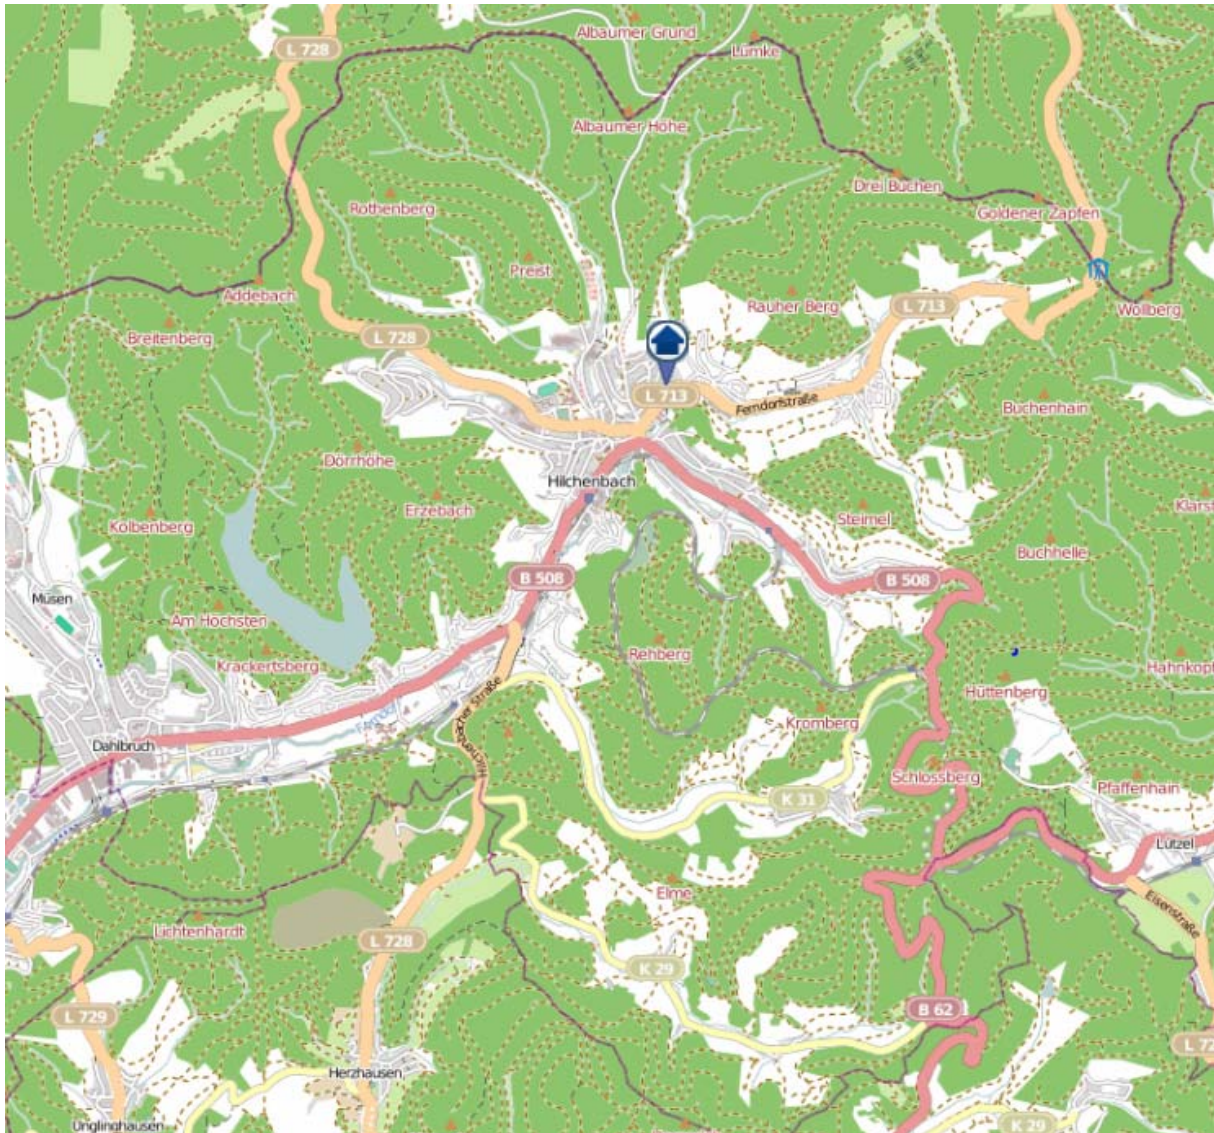

Einbruchsradar für den Kreis Siegen-Wittgenstein

Wohnungseinbrüche in der Zeit vom 13.11. - 19.11.2017

Gesamtübersicht Siegerland

Quelle: Kreispolizeibehörde Siegen-Wittgenstein

Lizenz: @ OpenStreetMap contributors

www.openstreetmap.org/copyright, www.opendatacommons.org/licenses/odbl

Einbruchsradar für den Kreis Siegen-Wittgenstein

Wohnungseinbrüche in der Zeit vom 13.11. - 19.11.2017

Hilchenbach

Quelle: Kreispolizeibehörde Siegen-Wittgenstein

Lizenz: @ OpenStreetMap contributors

www.openstreetmap.org/copyright, www.opendatacommons.org/licenses/odbl

Einbruchsradar für den Kreis Siegen-Wittgenstein

Wohnungseinbrüche in der Zeit vom 13.11. - 19.11.2017

Einbruchsradar für den Kreis Siegen-Wittgenstein

Wohnungseinbrüche in der Zeit vom 13.11. - 19.11.2017

Raum Wilnsdorf

Quelle: Kreispolizeibehörde Siegen-Wittgenstein

Lizenz: @ OpenStreetMap contributors

www.openstreetmap.org/copyright, www.opendatacommons.org/licenses/odbl