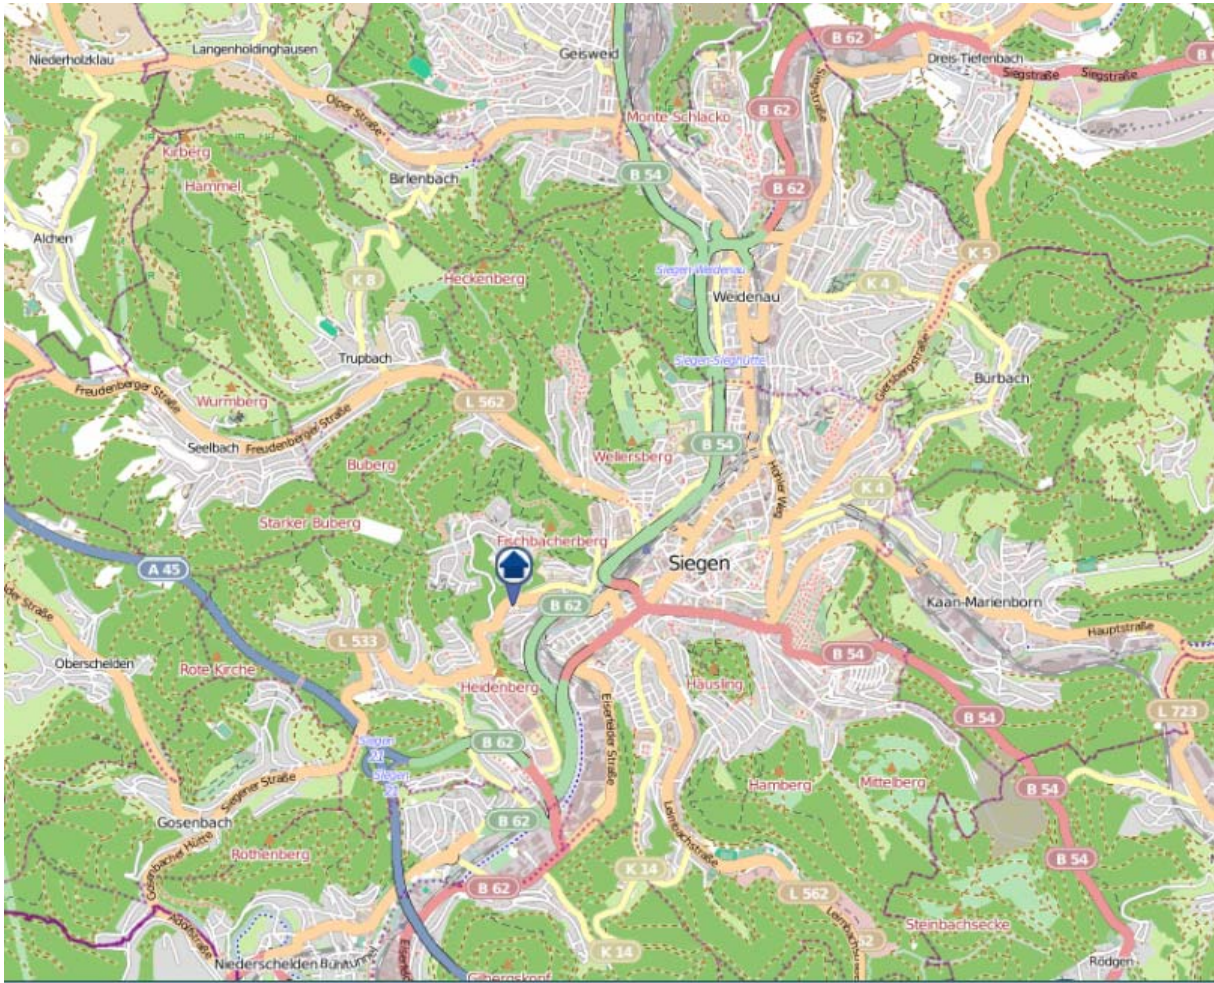

Einbruchsradar für den Kreis Siegen-Wittgenstein

Wohnungseinbrüche in der Zeit vom 13.11. - 19.11.2017

Stadt Siegen

Quelle: Kreispolizeibehörde Siegen-Wittgenstein

Lizenz: @ OpenStreetMap contributors

www.openstreetmap.org/copyright, www.opendatacommons.org/licenses/odbl