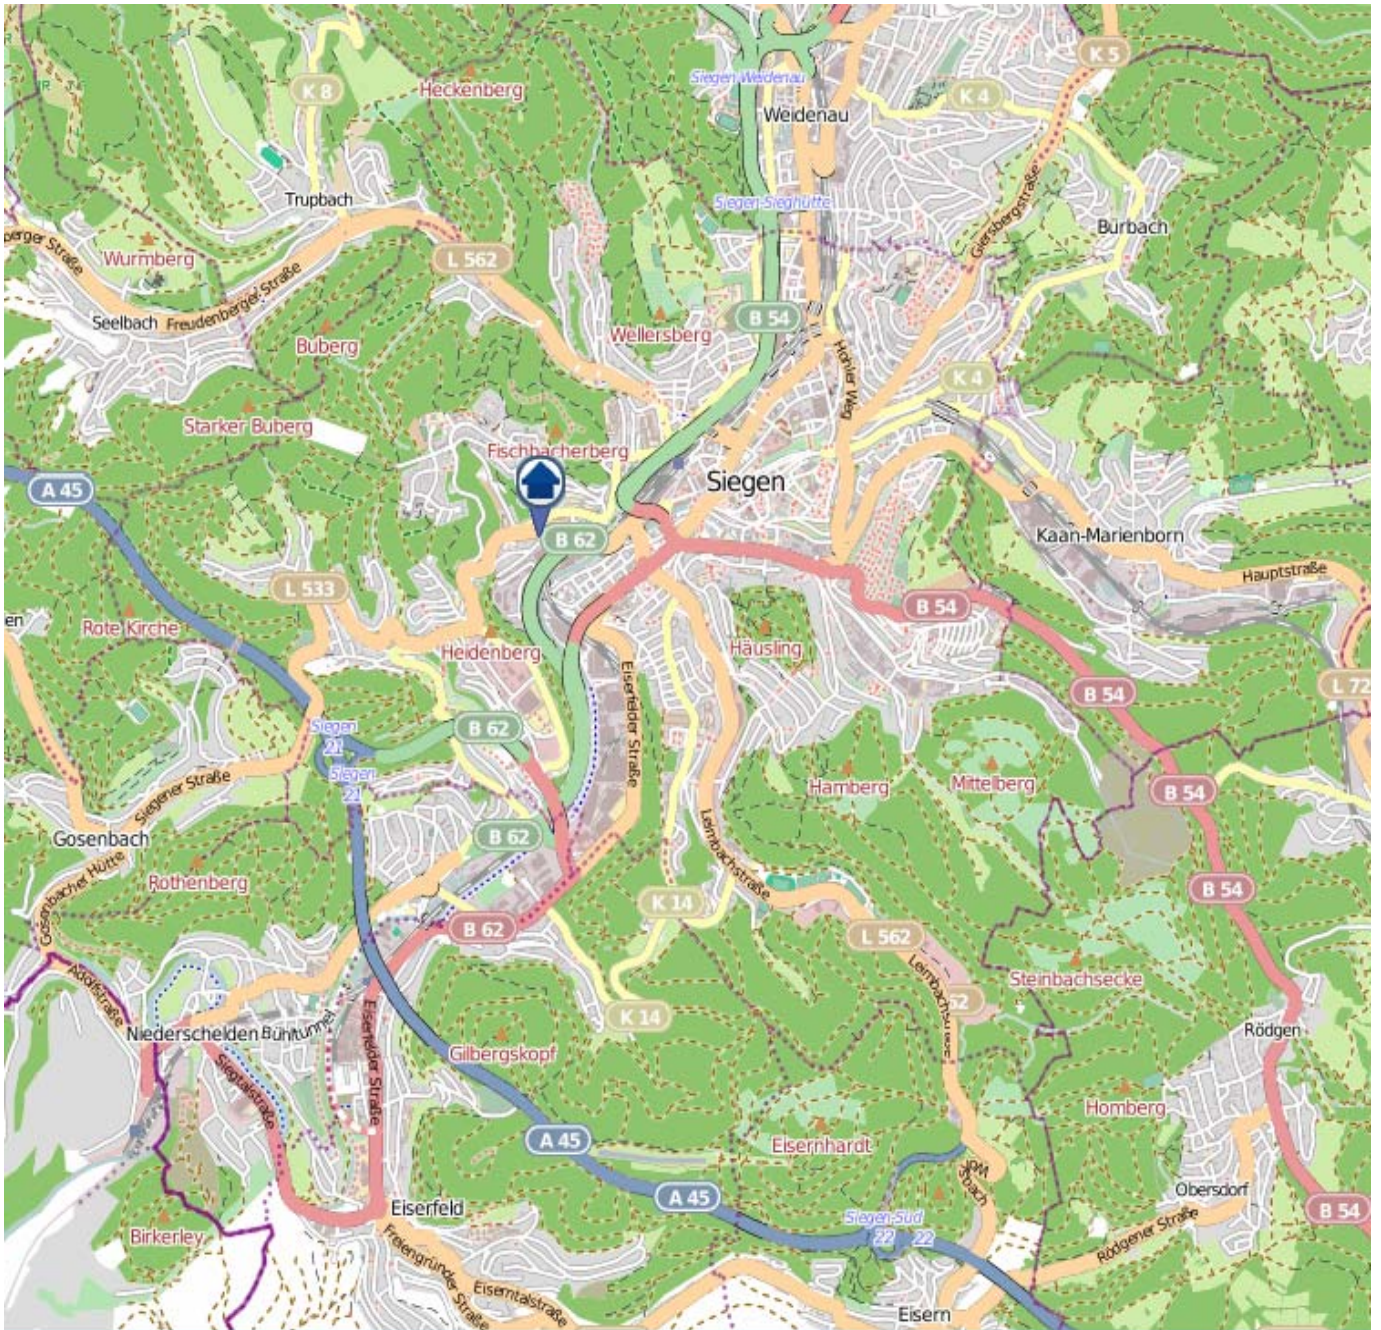

Einbruchsradar für den Kreis Siegen-Wittgenstein

Wohnungseinbrüche in der Zeit vom 23.10. - 29.10.2017

Siegen

Quelle: Kreispolizeibehörde Siegen-Wittgenstein

Lizenz: @ OpenStreetMap contributors

www.openstreetmap.org/copyright, www.opendatacommons.org/licenses/odbl