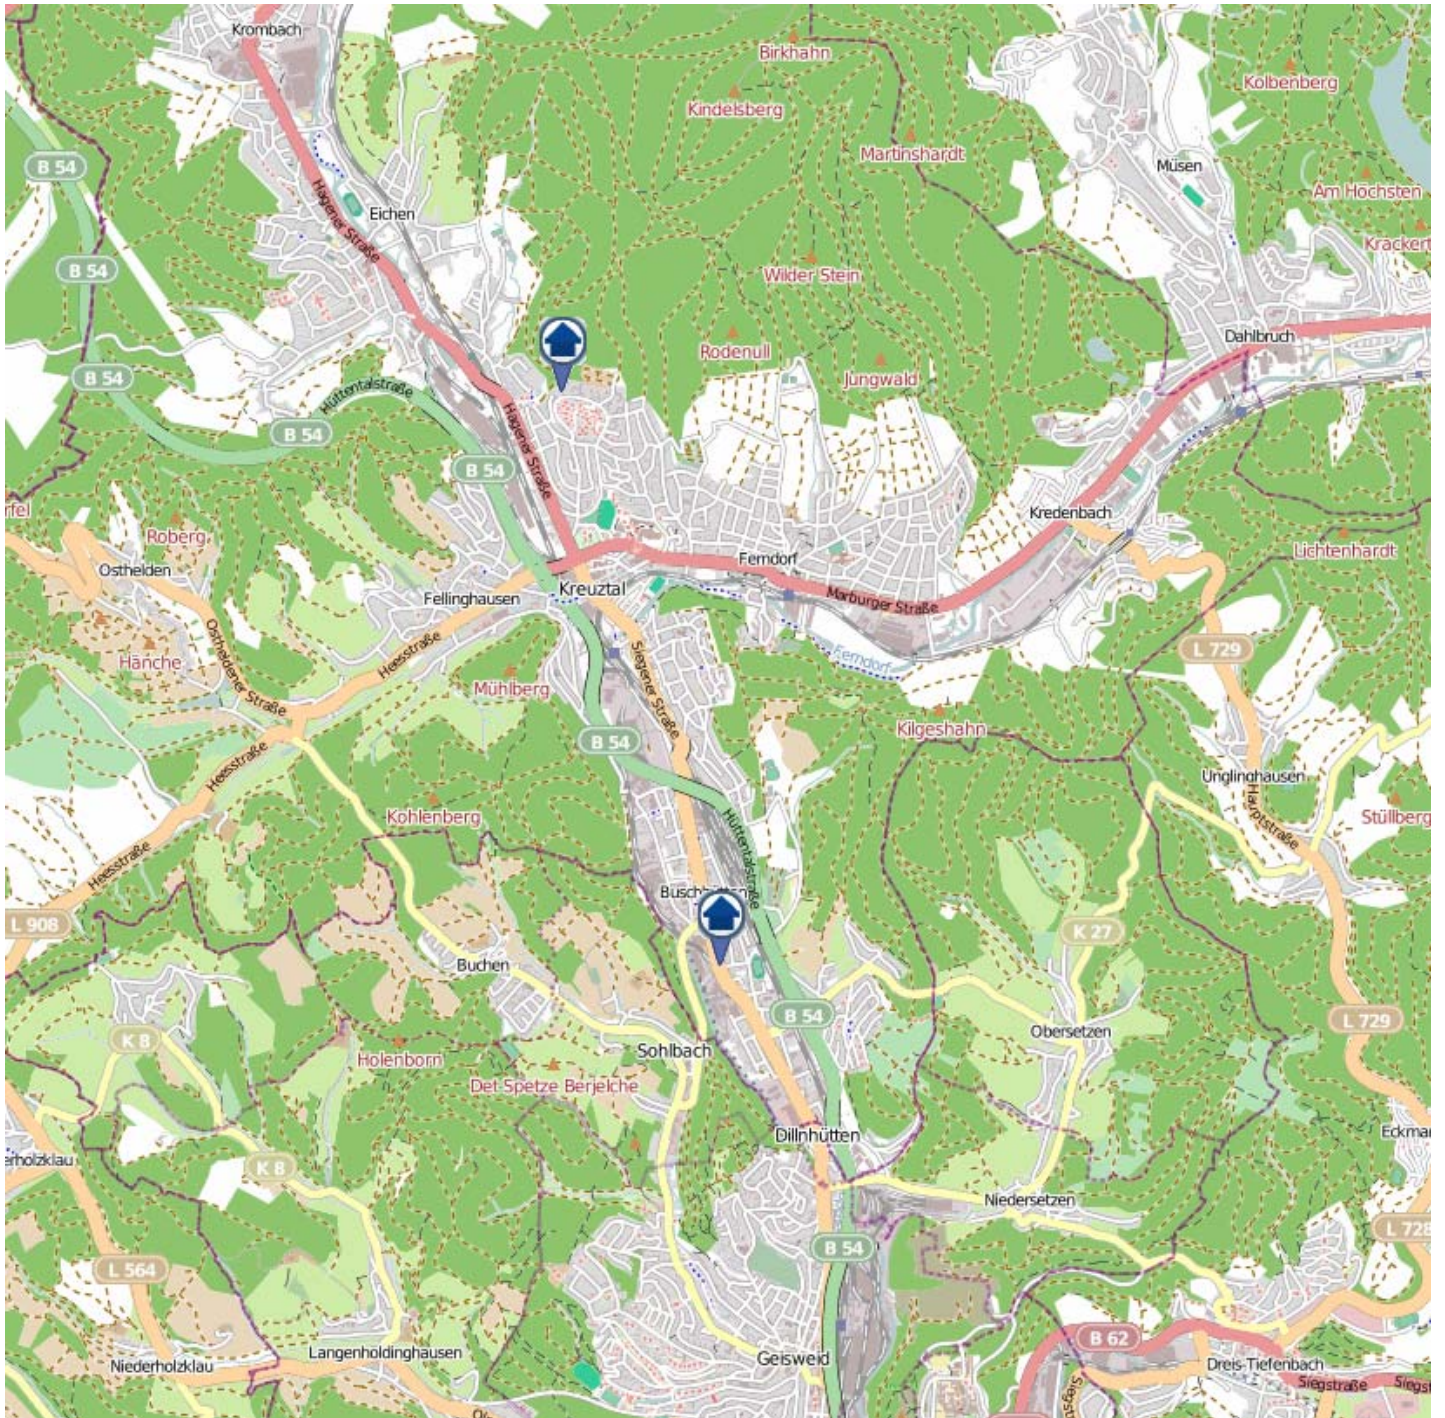

www.openstreetmap.org/copyright, www.opendatacommons.org/licenses/odbl

Einbruchsradar für den Kreis Siegen-Wittgenstein

Wohnungseinbrüche in der Zeit vom 23.10. - 29.10.2017

Gesamtübersicht Wittgenstein

Quelle: Kreispolizeibehörde Siegen-Wittgenstein

Lizenz: @ OpenStreetMap contributors

www.openstreetmap.org/copyright, www.opendatacommons.org/licenses/odbl

Einbruchsradar für den Kreis Siegen-Wittgenstein

Wohnungseinbrüche in der Zeit vom 23.10. - 29.10.2017

Raum Kreuztal

Quelle: Kreispolizeibehörde Siegen-Wittgenstein

Lizenz: @ OpenStreetMap contributors

www.openstreetmap.org/copyright, www.opendatacommons.org/licenses/odbl

Einbruchsradar für den Kreis Siegen-Wittgenstein