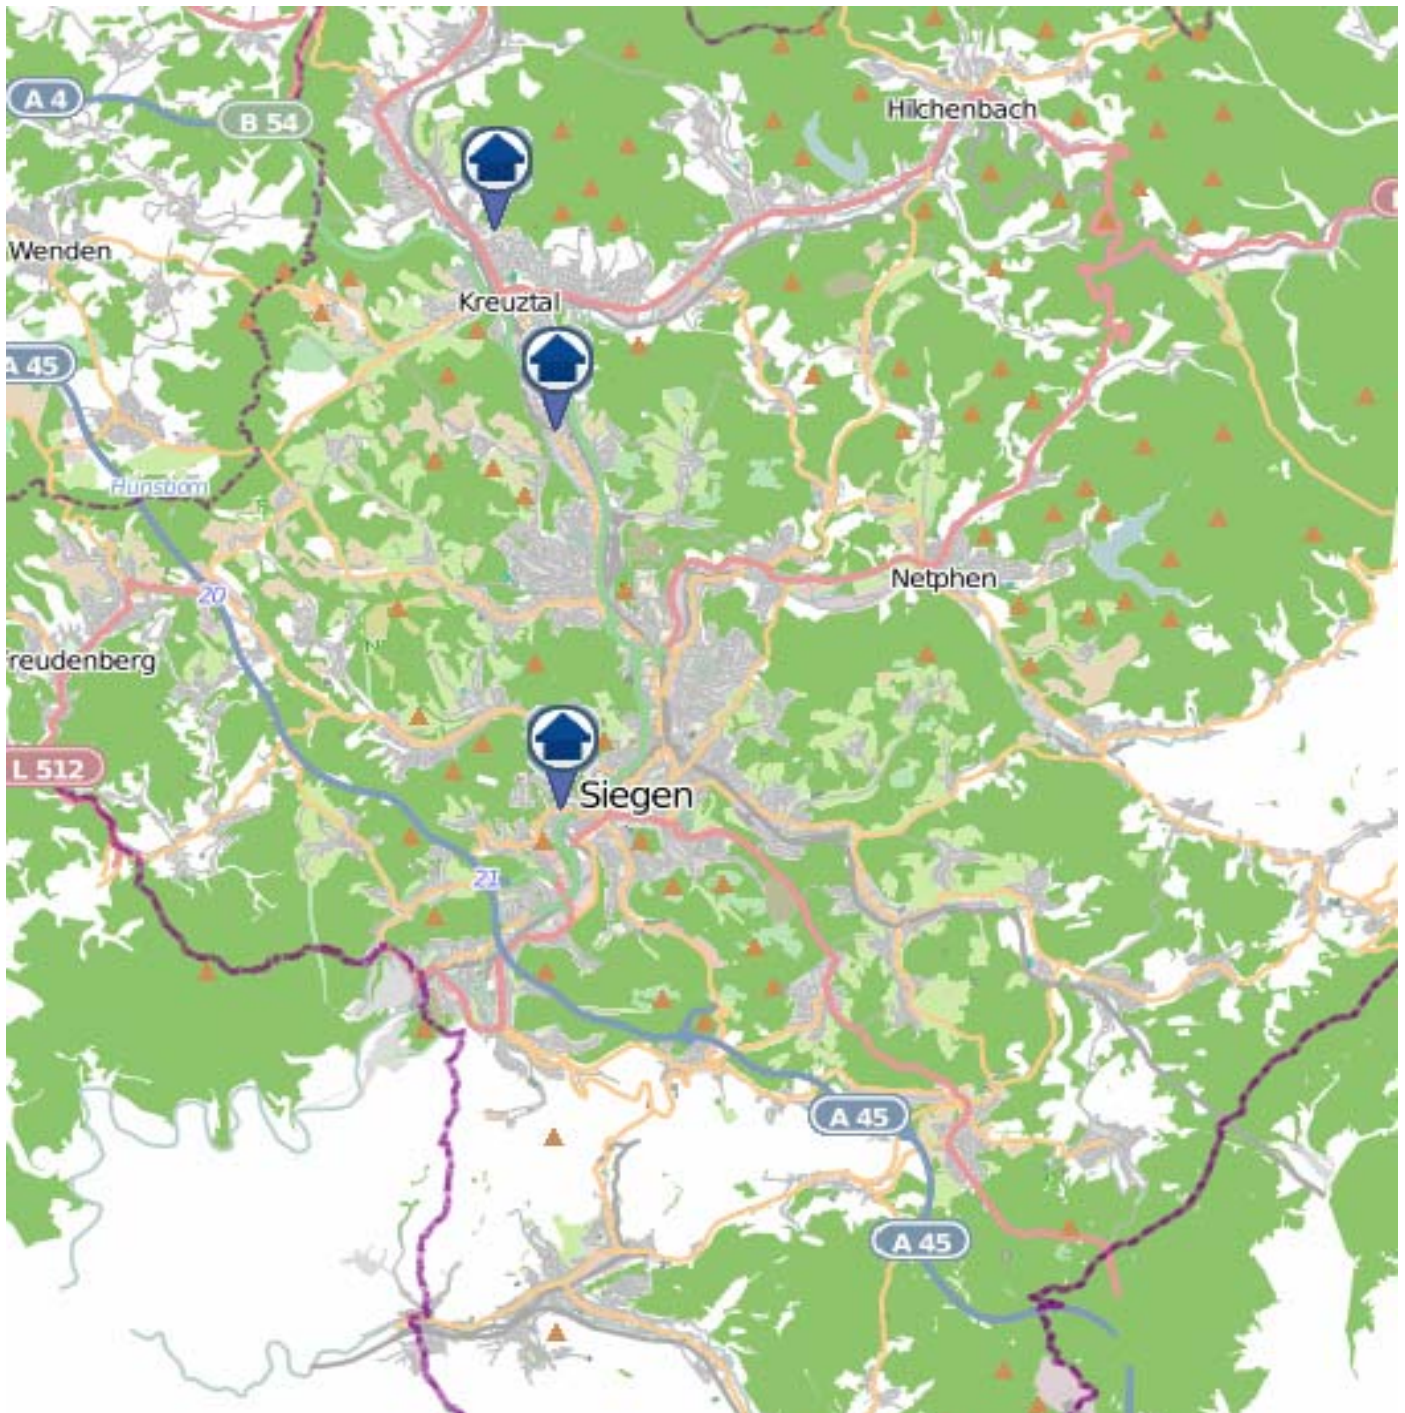

Einbruchsradar für den Kreis Siegen-Wittgenstein

Wohnungseinbrüche in der Zeit vom 23.10. - 29.10.2017

Gesamtübersicht Siegerland

Quelle: Kreispolizeibehörde Siegen-Wittgenstein

Lizenz: @ OpenStreetMap contributors

www.openstreetmap.org/copyright, www.opendatacommons.org/licenses/odbl

Einbruchsradar für den Kreis Siegen-Wittgenstein

Wohnungseinbrüche in der Zeit vom 23.10. - 29.10.2017

Gesamtübersicht Wittgenstein

Quelle: Kreispolizeibehörde Siegen-Wittgenstein

Lizenz: @ OpenStreetMap contributors

www.openstreetmap.org/copyright, www.opendatacommons.org/licenses/odbl

Einbruchsradar für den Kreis Siegen-Wittgenstein

Wohnungseinbrüche in der Zeit vom 23.10. - 29.10.2017

Raum Kreuztal

Quelle: Kreispolizeibehörde Siegen-Wittgenstein

Lizenz: @ OpenStreetMap contributors

www.openstreetmap.org/copyright, www.opendatacommons.org/licenses/odbl

Einbruchsradar für den Kreis Siegen-Wittgenstein