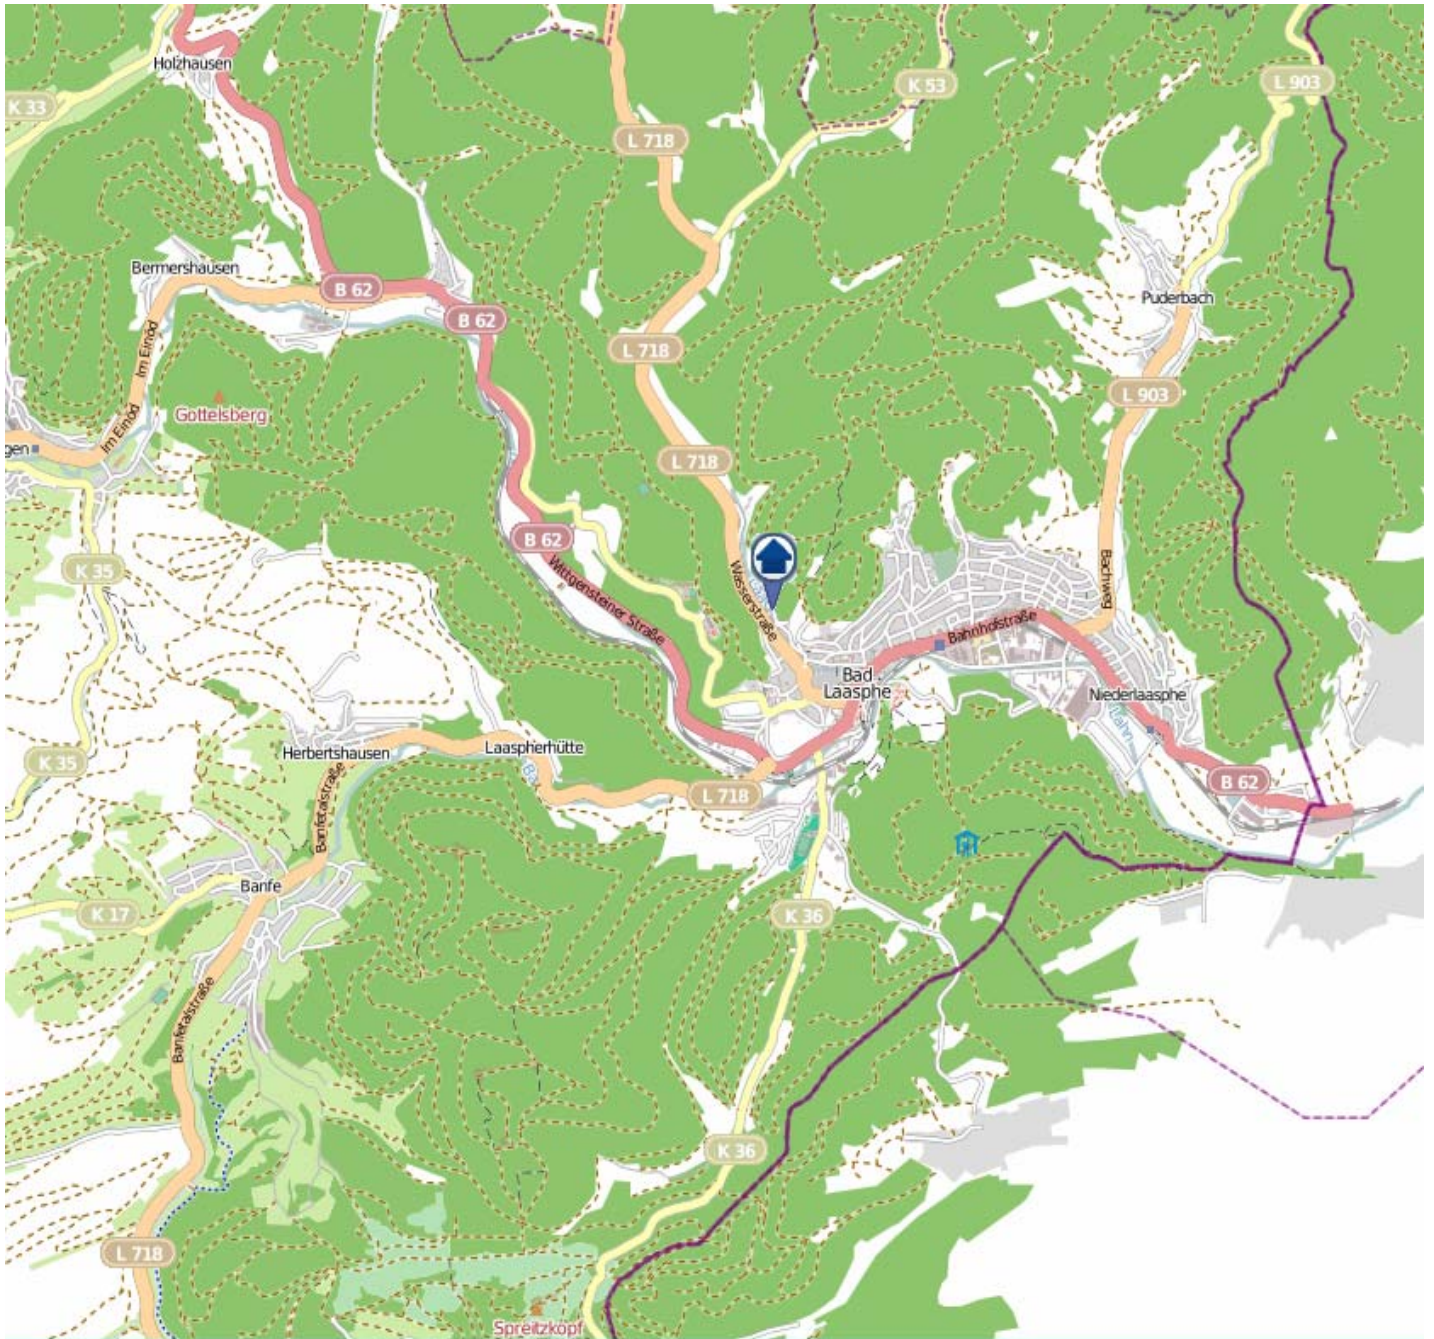

Einbruchsradar für den Kreis Siegen-Wittgenstein

Wohnungseinbrüche in der Zeit vom 23.10. - 29.10.2017

Bad Laasphe

Quelle: Kreispolizeibehörde Siegen-Wittgenstein

Lizenz: @ OpenStreetMap contributors

www.openstreetmap.org/copyright, www.opendatacommons.org/licenses/odbl