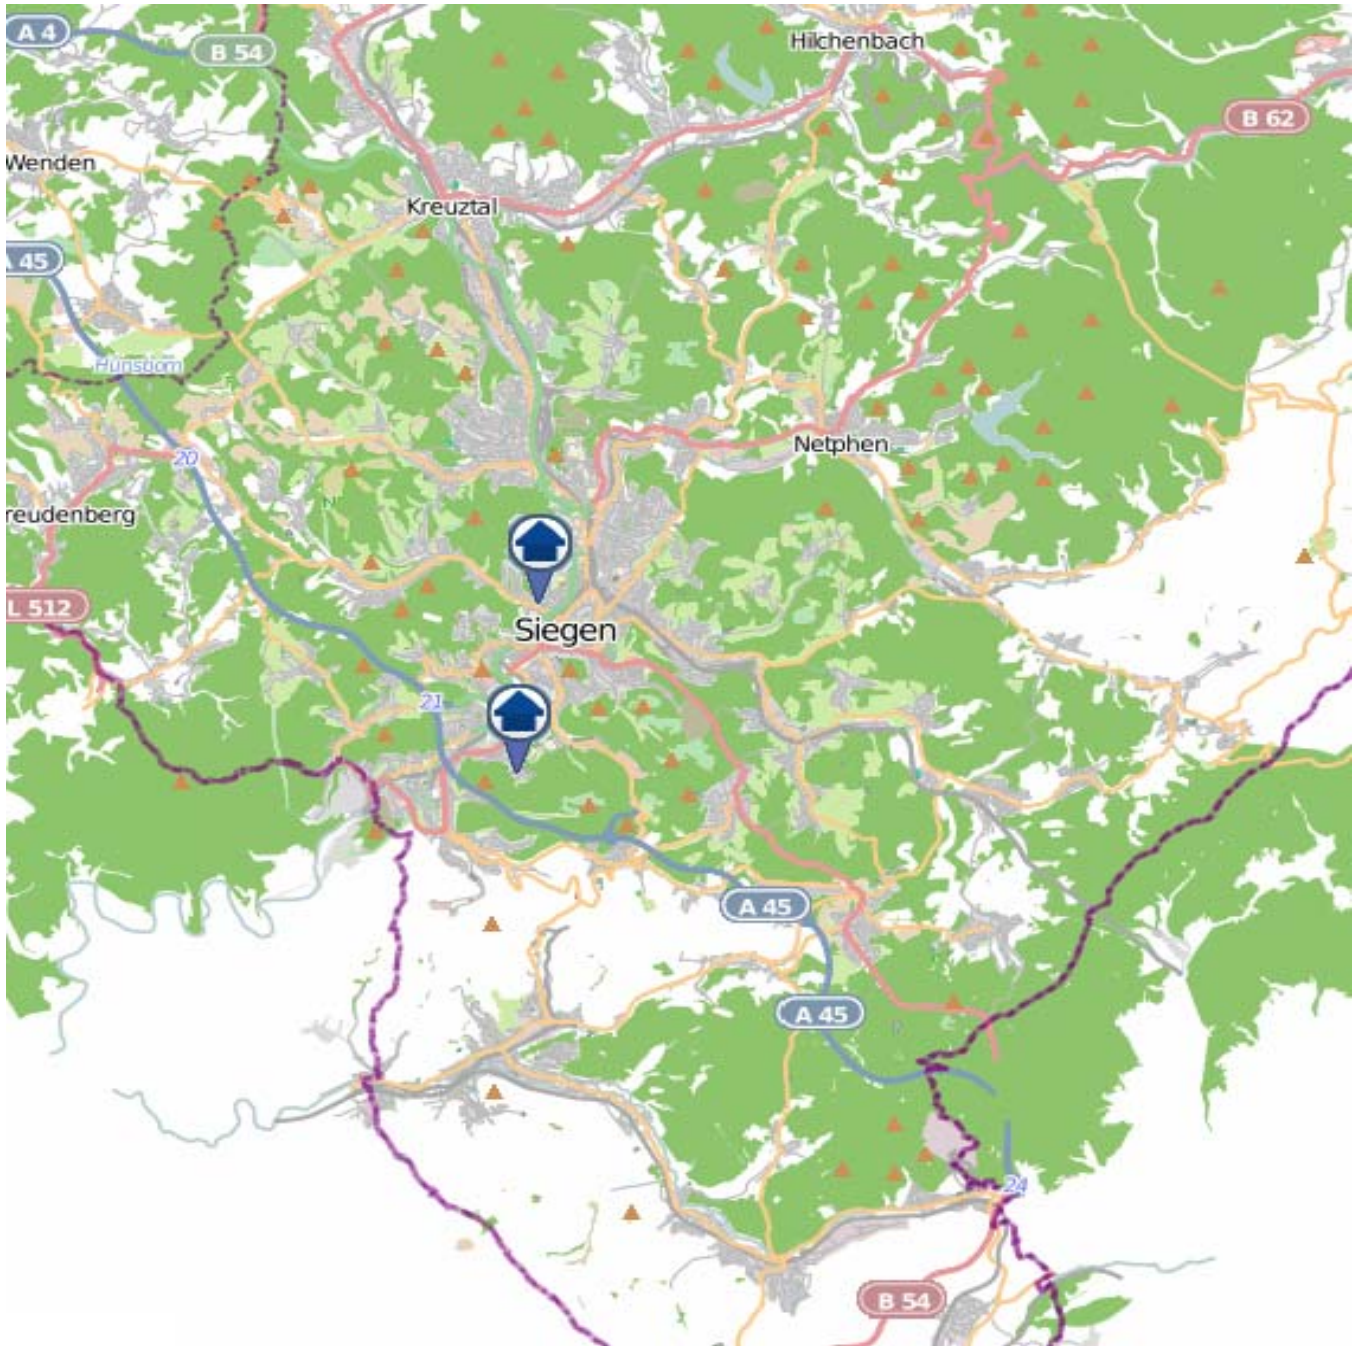

Einbruchsradar für den Kreis Siegen-Wittgenstein

Wohnungseinbrüche in der Zeit vom 09.10. - 15.10.2017

Gesamtübersicht Siegerland

Quelle: Kreispolizeibehörde Siegen-Wittgenstein

Lizenz: @ OpenStreetMap contributors

www.openstreetmap.org/copyright, www.opendatacommons.org/licenses/odbl

Einbruchsradar für den Kreis Siegen-Wittgenstein

Wohnungseinbrüche in der Zeit vom 09.10. - 15.10.2017

Siegen

Quelle: Kreispolizeibehörde Siegen-Wittgenstein

Lizenz: @ OpenStreetMap contributors

www.openstreetmap.org/copyright, www.opendatacommons.org/licenses/odbl