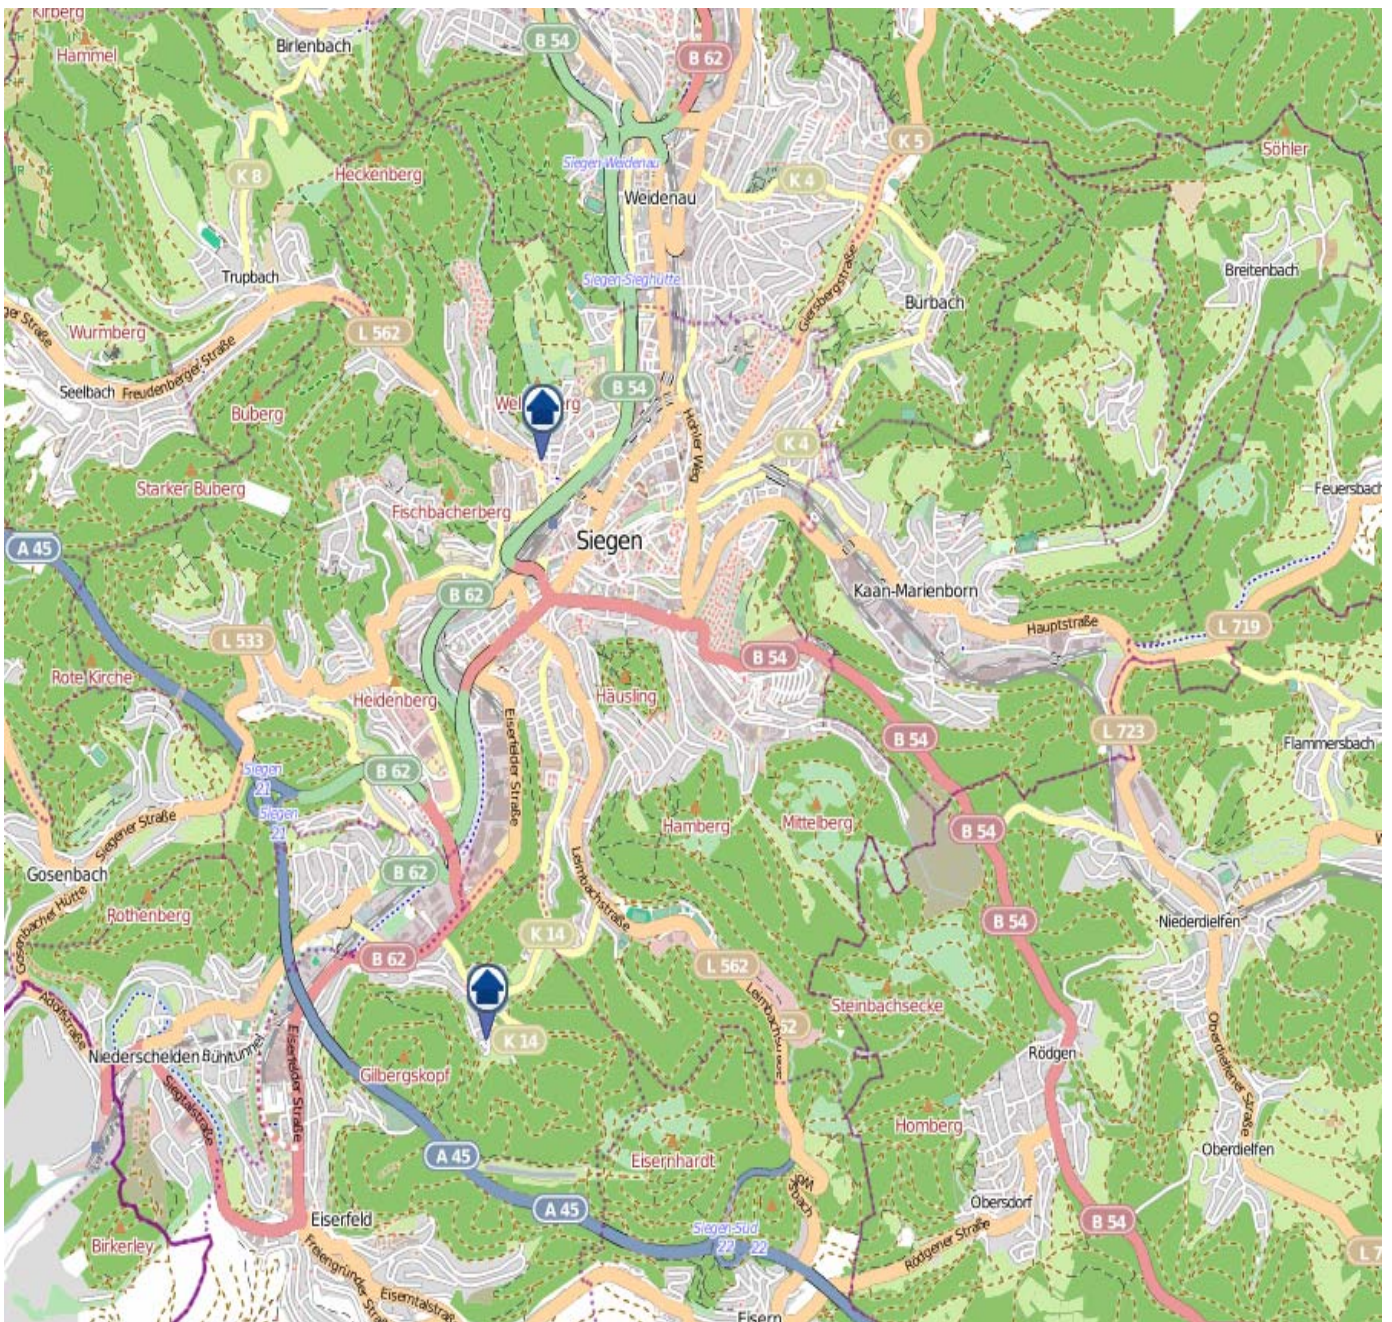

Einbruchsradar für den Kreis Siegen-Wittgenstein

Wohnungseinbrüche in der Zeit vom 09.10. - 15.10.2017

Gesamtübersicht Siegerland

Quelle: Kreispolizeibehörde Siegen-Wittgenstein

Lizenz: @ OpenStreetMap contributors

www.openstreetmap.org/copyright, www.opendatacommons.org/licenses/odbl

Einbruchsradar für den Kreis Siegen-Wittgenstein

Wohnungseinbrüche in der Zeit vom 09.10. - 15.10.2017

Siegen

Quelle: Kreispolizeibehörde Siegen-Wittgenstein

Lizenz: @ OpenStreetMap contributors

www.openstreetmap.org/copyright, www.opendatacommons.org/licenses/odbl