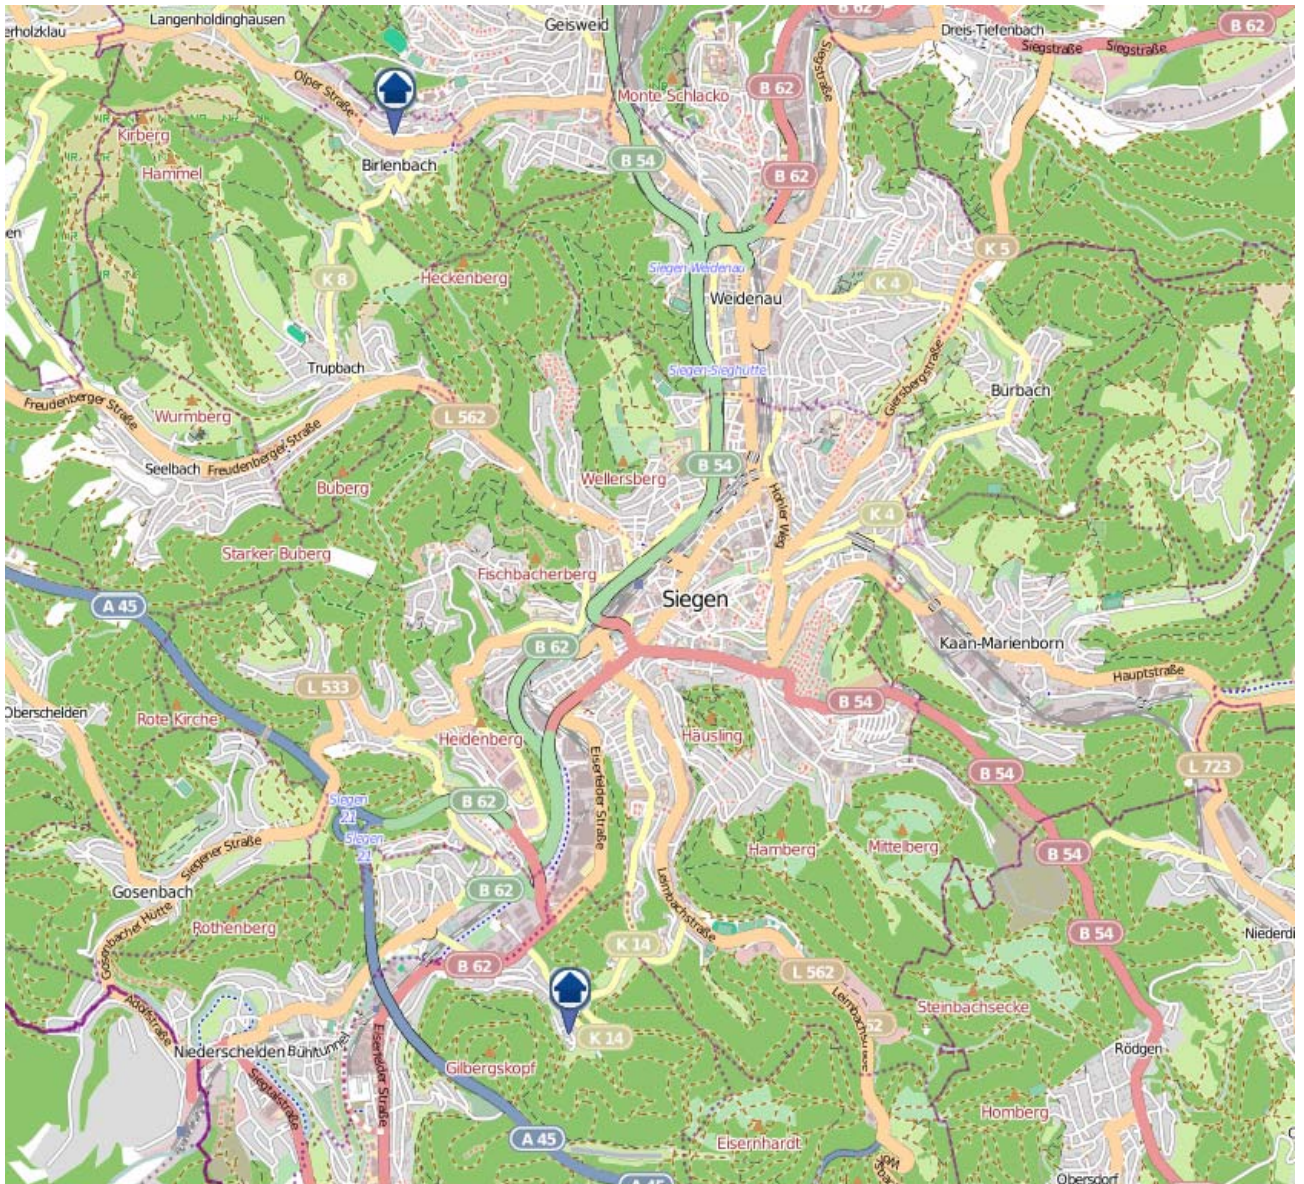

Einbruchsradar für den Kreis Siegen-Wittgenstein

Wohnungseinbrüche in der Zeit vom 02.10. - 08.10.2017

Siegen

Quelle: Kreispolizeibehörde Siegen-Wittgenstein

Lizenz: @ OpenStreetMap contributors

www.openstreetmap.org/copyright, www.opendatacommons.org/licenses/odbl