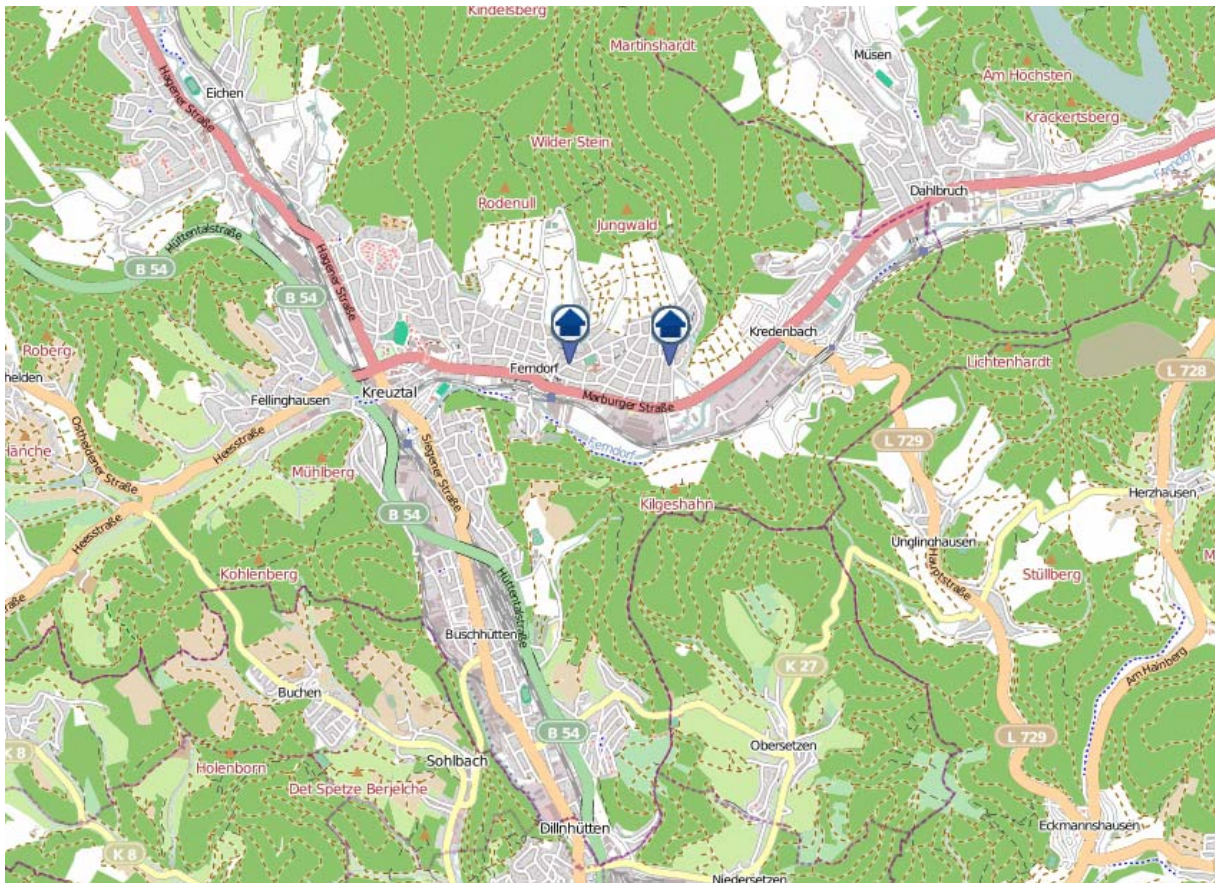

www.openstreetmap.org/copyright, www.opendatacommons.org/licenses/odbl

Einbruchsradar für den Kreis Siegen-Wittgenstein

Wohnungseinbrüche in der Zeit vom 02.10. - 08.10.2017

Gesamtübersicht Wittgenstein

Quelle: Kreispolizeibehörde Siegen-Wittgenstein

Lizenz: @ OpenStreetMap contributors

www.openstreetmap.org/copyright, www.opendatacommons.org/licenses/odbl

Einbruchsradar für den Kreis Siegen-Wittgenstein

Wohnungseinbrüche in der Zeit vom 02.10. - 08.10.2017

Raum Kreuztal

Quelle: Kreispolizeibehörde Siegen-Wittgenstein

Lizenz: @ OpenStreetMap contributors

www.openstreetmap.org/copyright, www.opendatacommons.org/licenses/odbl

Einbruchsradar für den Kreis Siegen-Wittgenstein