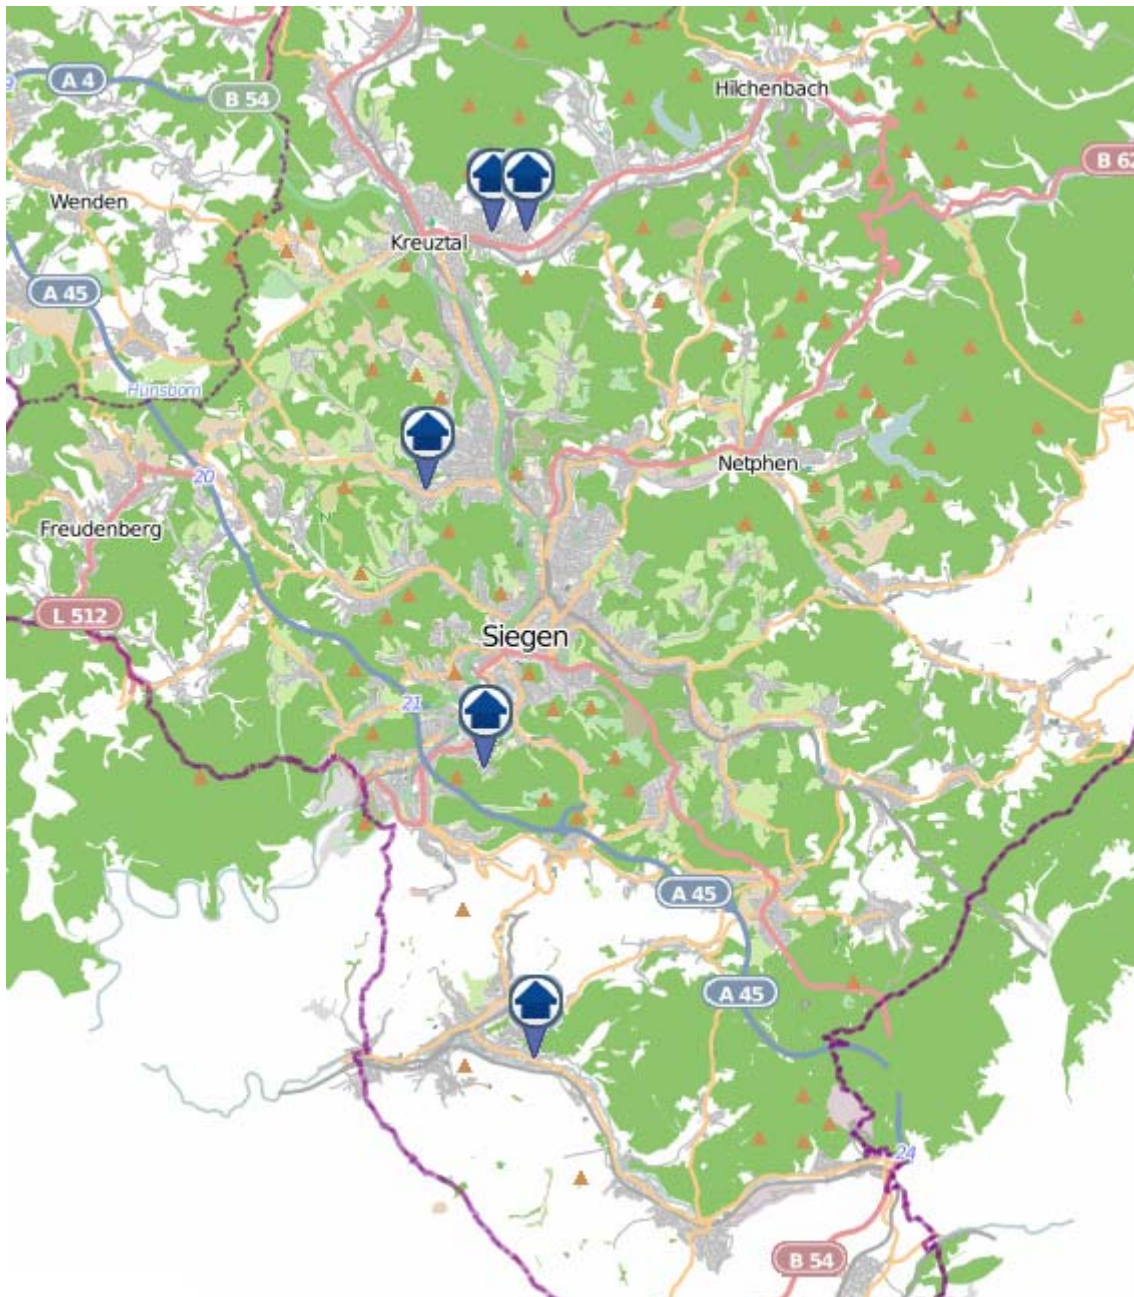

Einbruchsradar für den Kreis Siegen-Wittgenstein

Wohnungseinbrüche in der Zeit vom 02.10. - 08.10.2017

Gesamtübersicht Siegerland

Quelle: Kreispolizeibehörde Siegen-Wittgenstein

Lizenz: @ OpenStreetMap contributors

www.openstreetmap.org/copyright, www.opendatacommons.org/licenses/odbl

Einbruchsradar für den Kreis Siegen-Wittgenstein

Wohnungseinbrüche in der Zeit vom 02.10. - 08.10.2017

Gesamtübersicht Wittgenstein

Quelle: Kreispolizeibehörde Siegen-Wittgenstein

Lizenz: @ OpenStreetMap contributors

www.openstreetmap.org/copyright, www.opendatacommons.org/licenses/odbl

Einbruchsradar für den Kreis Siegen-Wittgenstein

Wohnungseinbrüche in der Zeit vom 02.10. - 08.10.2017

Raum Kreuztal

Quelle: Kreispolizeibehörde Siegen-Wittgenstein

Lizenz: @ OpenStreetMap contributors

www.openstreetmap.org/copyright, www.opendatacommons.org/licenses/odbl

Einbruchsradar für den Kreis Siegen-Wittgenstein