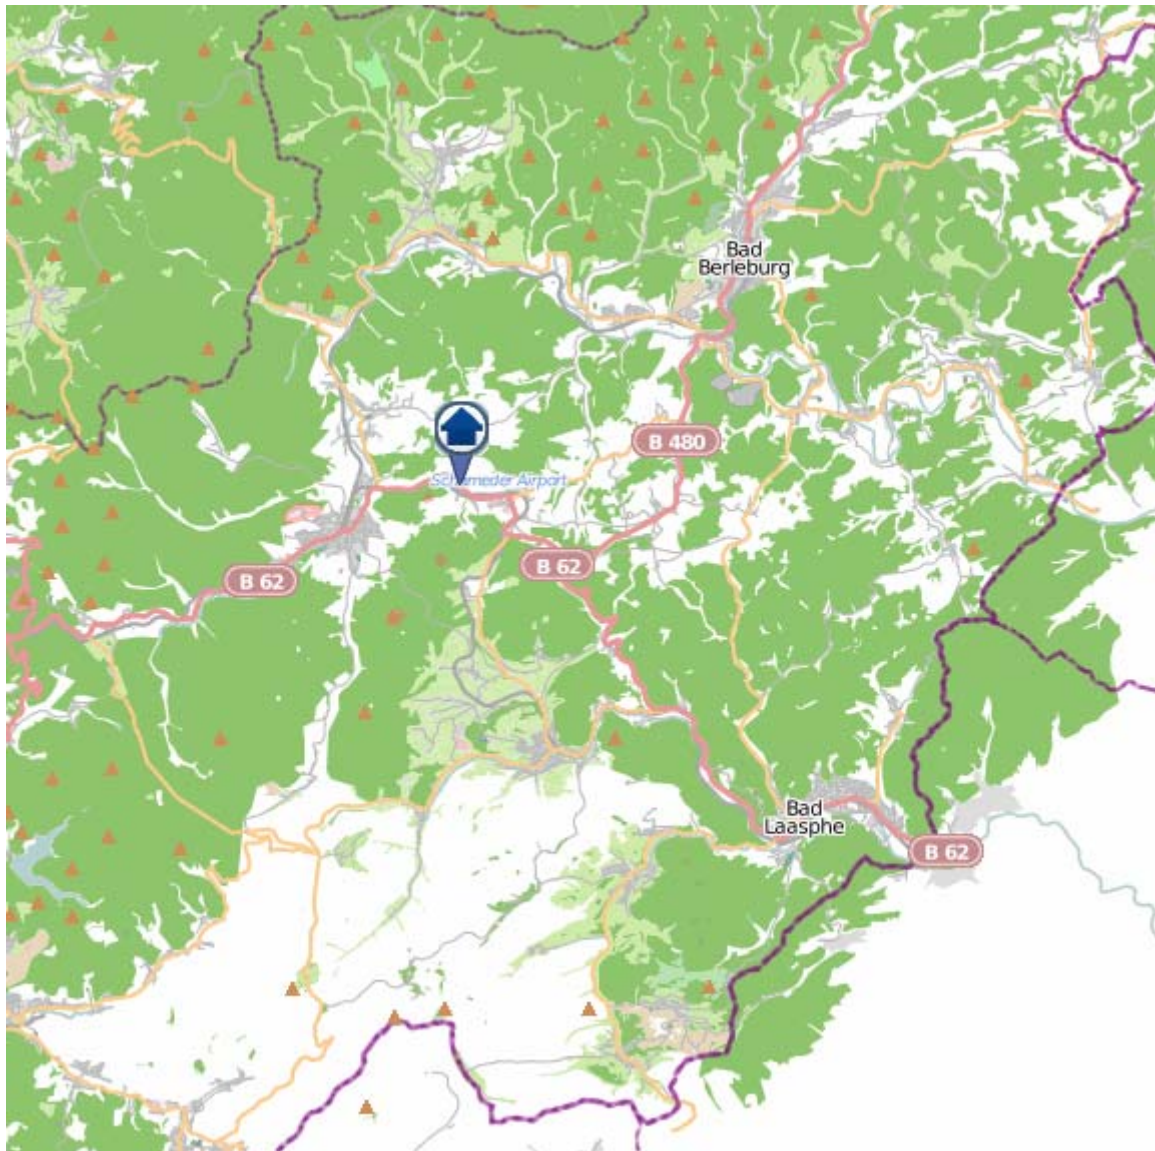

Einbruchsradar für den Kreis Siegen-Wittgenstein

Wohnungseinbrüche in der Zeit vom 02.10. - 08.10.2017

Gesamtübersicht Siegerland

Quelle: Kreispolizeibehörde Siegen-Wittgenstein

Lizenz: @ OpenStreetMap contributors

www.openstreetmap.org/copyright, www.opendatacommons.org/licenses/odbl

Einbruchsradar für den Kreis Siegen-Wittgenstein

Wohnungseinbrüche in der Zeit vom 02.10. - 08.10.2017

Gesamtübersicht Wittgenstein

Quelle: Kreispolizeibehörde Siegen-Wittgenstein

Lizenz: @ OpenStreetMap contributors

www.openstreetmap.org/copyright, www.opendatacommons.org/licenses/odbl

Einbruchsradar für den Kreis Siegen-Wittgenstein

Wohnungseinbrüche in der Zeit vom 02.10. - 08.10.2017