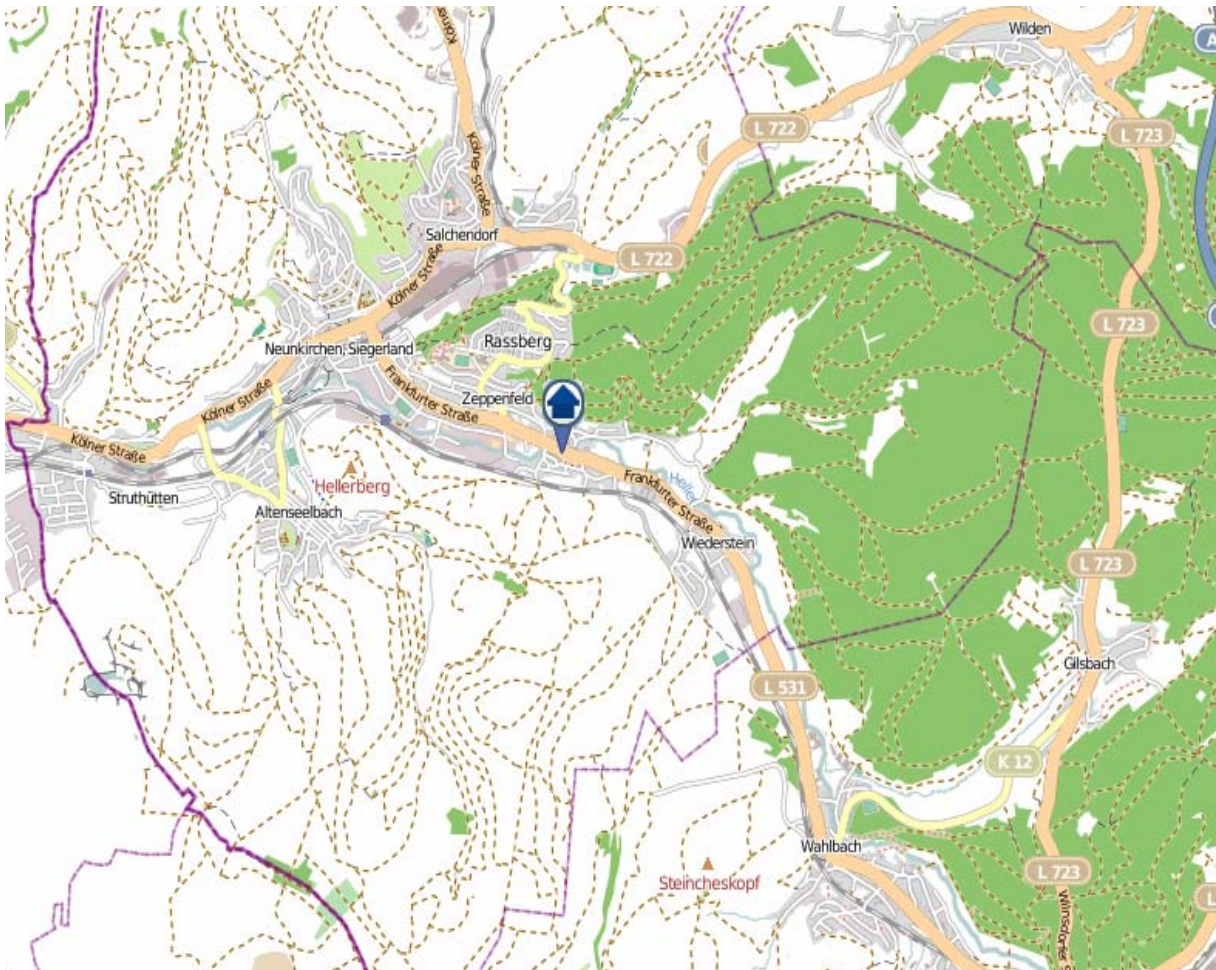

Einbruchsradar für den Kreis Siegen-Wittgenstein

Wohnungseinbrüche in der Zeit vom 02.10. - 08.10.2017

Neunkirchen

Quelle: Kreispolizeibehörde Siegen-Wittgenstein

Lizenz: @ OpenStreetMap contributors

www.openstreetmap.org/copyright, www.opendatacommons.org/licenses/odbl