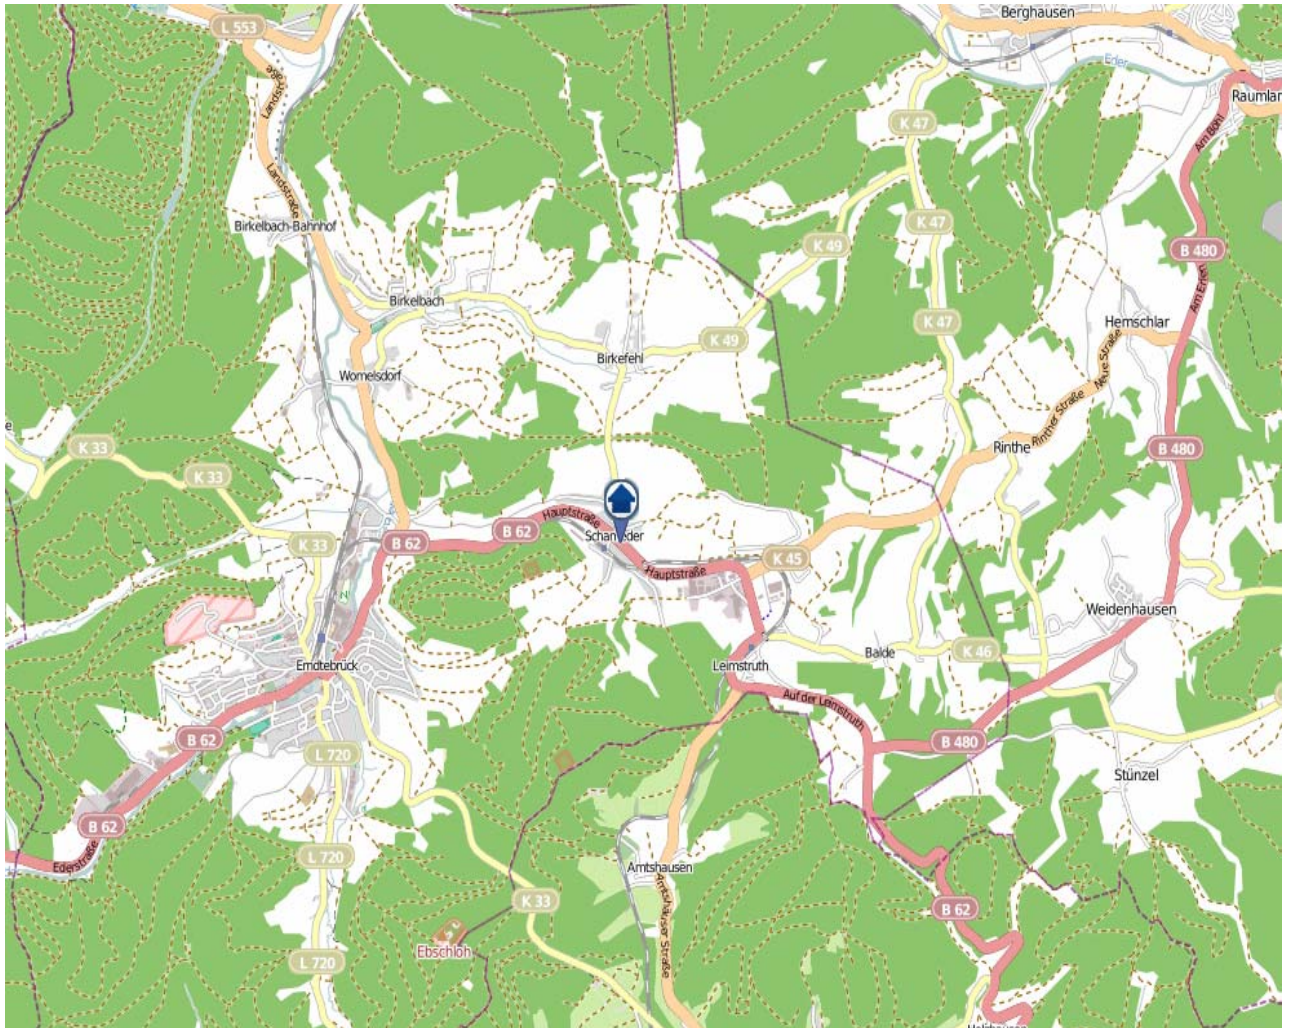

Einbruchsradar für den Kreis Siegen-Wittgenstein

Wohnungseinbrüche in der Zeit vom 02.10. - 08.10.2017

Neunkirchen

Quelle: Kreispolizeibehörde Siegen-Wittgenstein

Lizenz: @ OpenStreetMap contributors

www.openstreetmap.org/copyright, www.opendatacommons.org/licenses/odbl

Einbruchsradar für den Kreis Siegen-Wittgenstein

Wohnungseinbrüche in der Zeit vom 02.10. - 08.10.2017

Erndtebrück

Quelle: Kreispolizeibehörde Siegen-Wittgenstein

Lizenz: @ OpenStreetMap contributors

www.openstreetmap.org/copyright, www.opendatacommons.org/licenses/odbl