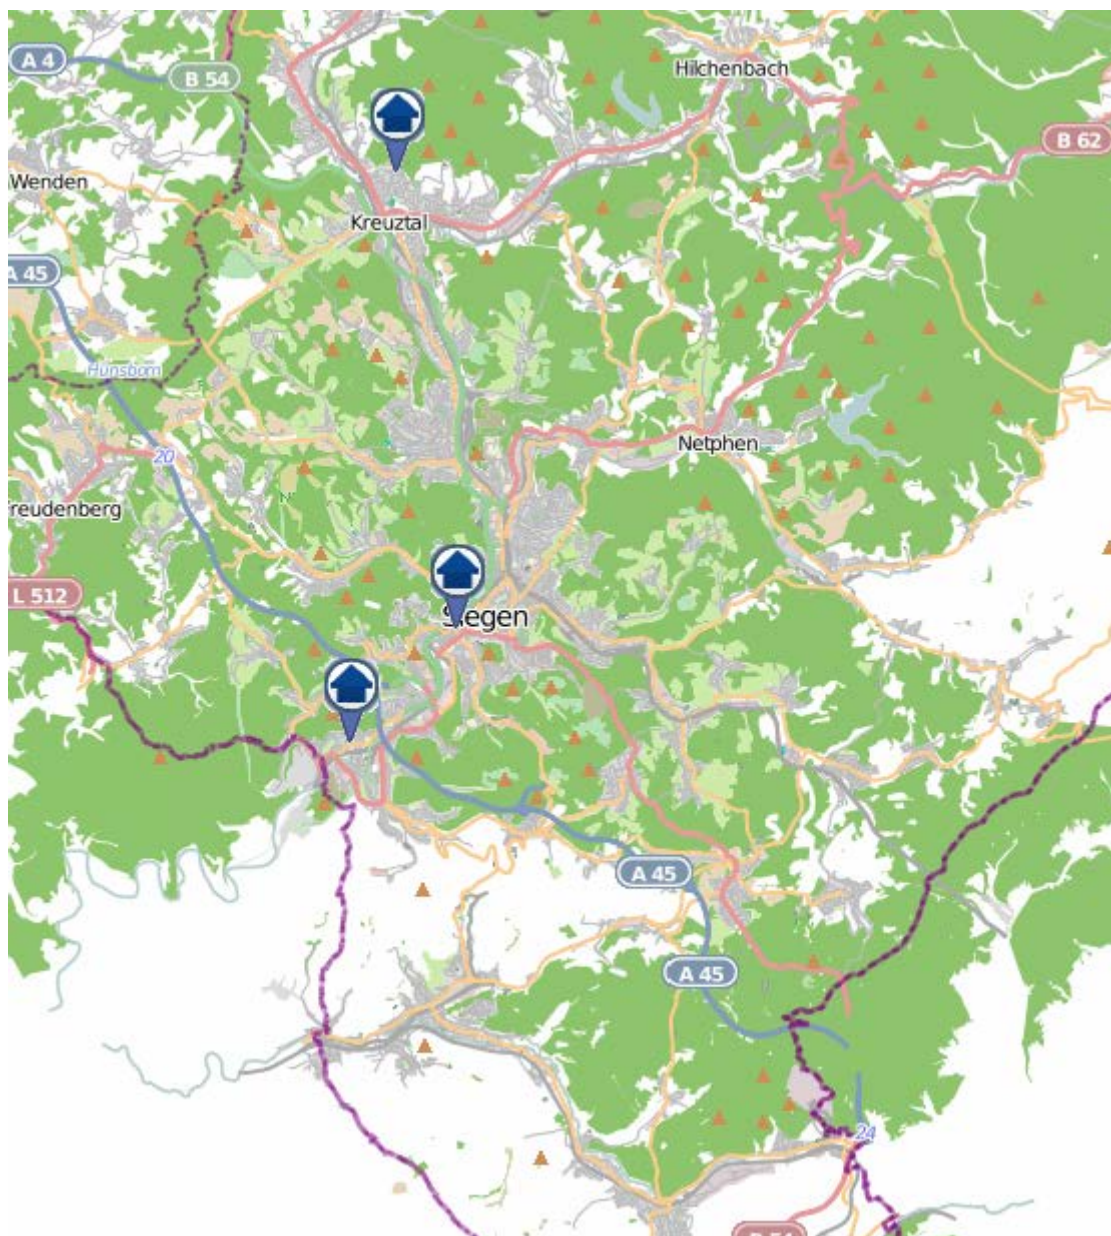

Einbruchsradar für den Kreis Siegen-Wittgenstein

Wohnungseinbrüche in der Zeit vom 16.10. - 22.10.2017

Gesamtübersicht Siegerland

Quelle: Kreispolizeibehörde Siegen-Wittgenstein

Lizenz: © OpenStreetMap contributors

www.openstreetmap.org/copyright, www.opendatacommons.org/licenses/odbl

Einbruchsradar für den Kreis Siegen-Wittgenstein

Wohnungseinbrüche in der Zeit vom 16.10. - 22.10.2017

Kreuztal

Quelle: Kreispolizeibehörde Siegen-Wittgenstein

Lizenz: @ OpenStreetMap contributors

www.openstreetmap.org/copyright, www.opendatacommons.org/licenses/odbl

Einbruchsradar für den Kreis Siegen-Wittgenstein

Wohnungseinbrüche in der Zeit vom 16.10. - 22.10.2017

Raum Siegen

Quelle: Kreispolizeibehörde Siegen-Wittgenstein

Lizenz: @ OpenStreetMap contributors

www.openstreetmap.org/copyright, www.opendatacommons.org/licenses/odbl