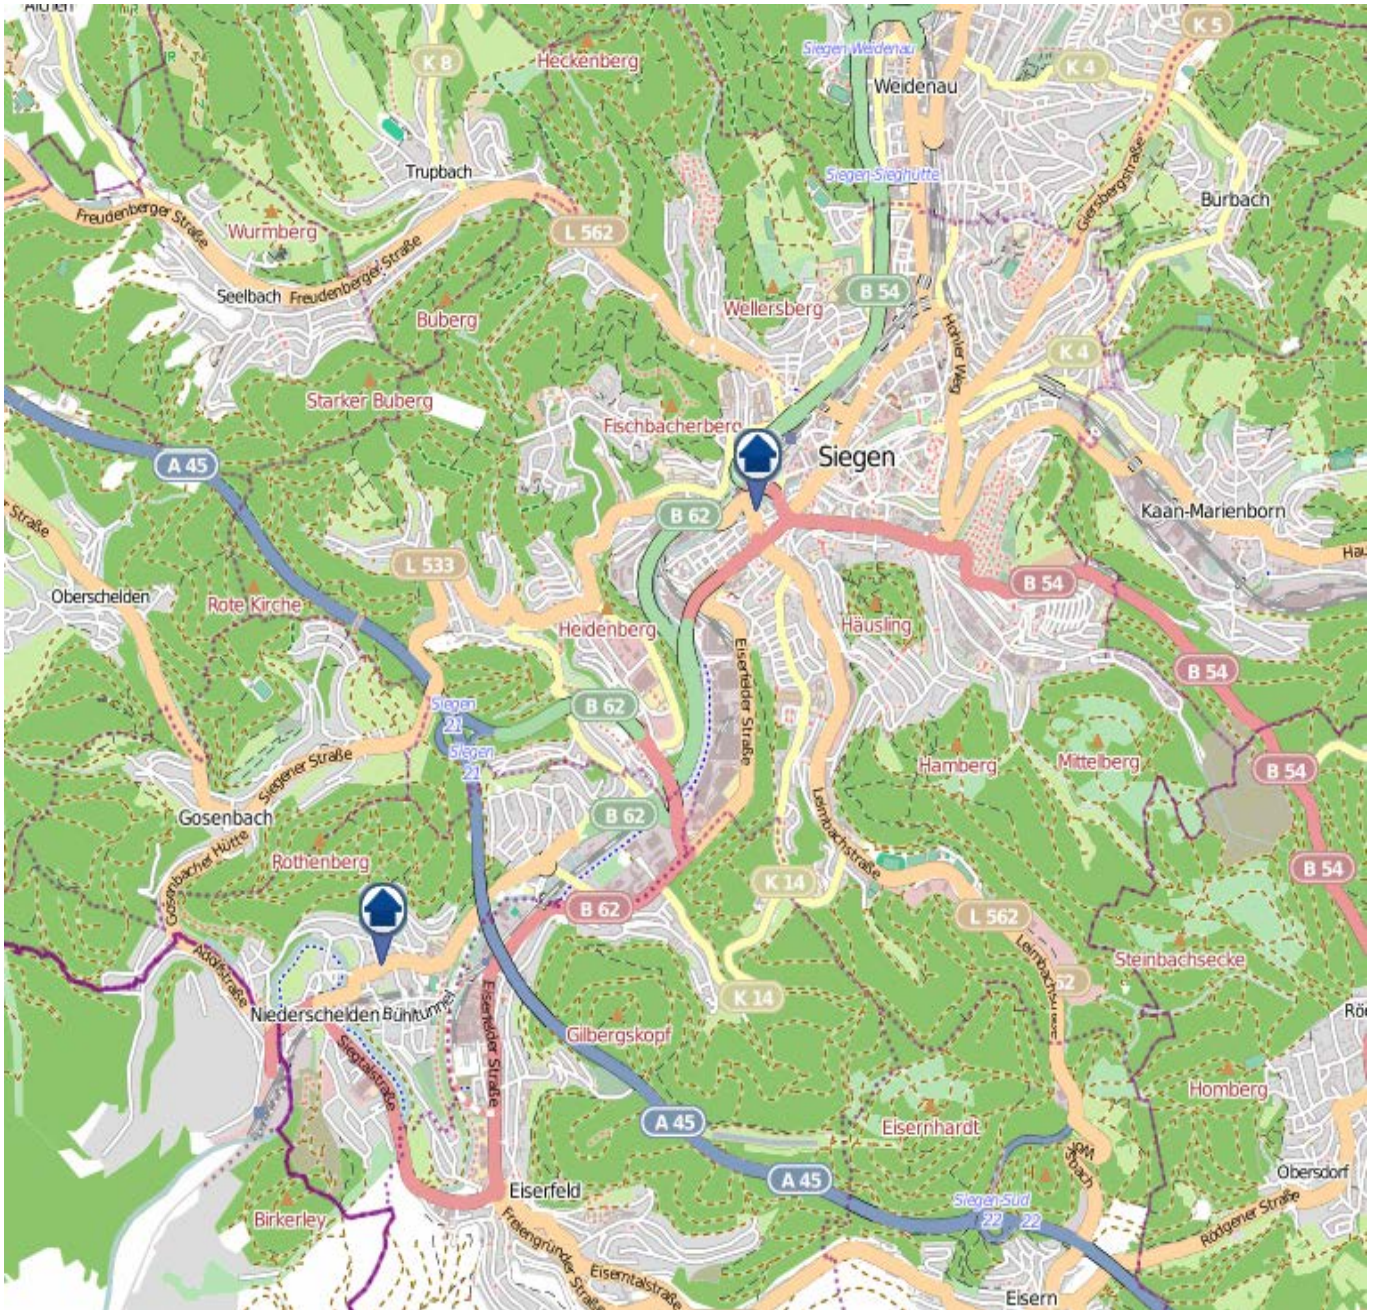

Einbruchsradar für den Kreis Siegen-Wittgenstein

Wohnungseinbrüche in der Zeit vom 16.10. - 22.10.2017

Gesamtübersicht Siegerland

Quelle: Kreispolizeibehörde Siegen-Wittgenstein

Lizenz: © OpenStreetMap contributors

www.openstreetmap.org/copyright, www.opendatacommons.org/licenses/odbl

Einbruchsradar für den Kreis Siegen-Wittgenstein

Wohnungseinbrüche in der Zeit vom 16.10. - 22.10.2017

Kreuztal

Quelle: Kreispolizeibehörde Siegen-Wittgenstein

Lizenz: @ OpenStreetMap contributors

www.openstreetmap.org/copyright, www.opendatacommons.org/licenses/odbl

Einbruchsradar für den Kreis Siegen-Wittgenstein

Wohnungseinbrüche in der Zeit vom 16.10. - 22.10.2017

Raum Siegen

Quelle: Kreispolizeibehörde Siegen-Wittgenstein

Lizenz: @ OpenStreetMap contributors

www.openstreetmap.org/copyright, www.opendatacommons.org/licenses/odbl