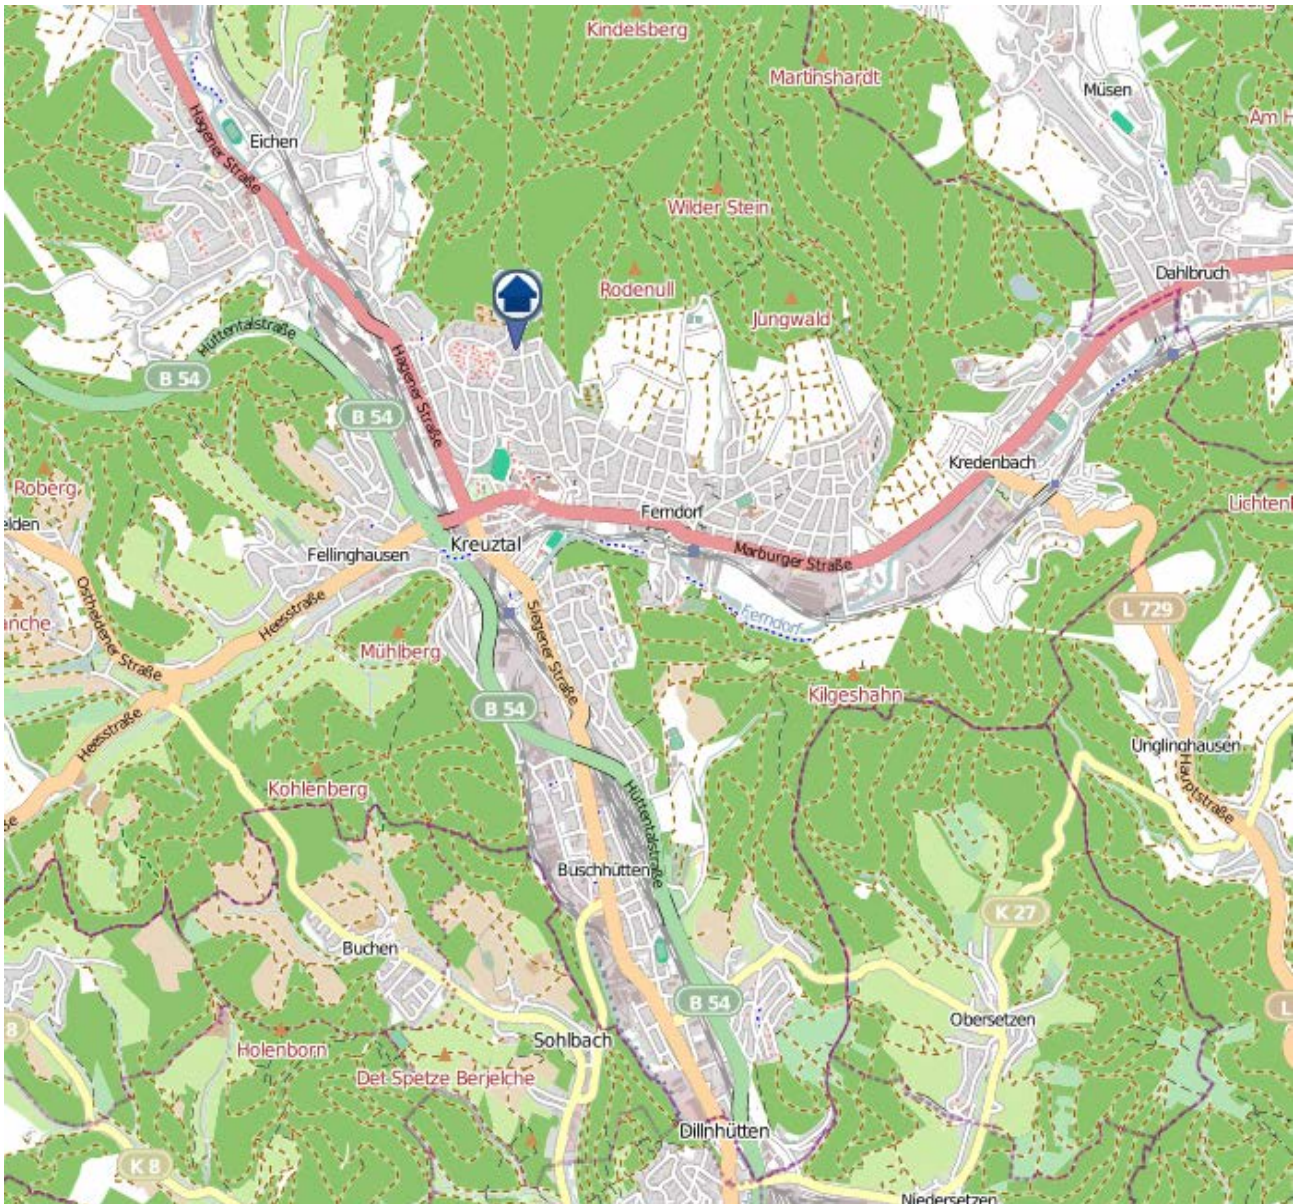

Einbruchsradar für den Kreis Siegen-Wittgenstein

Wohnungseinbrüche in der Zeit vom 16.10. - 22.10.2017

Gesamtübersicht Siegerland

Quelle: Kreispolizeibehörde Siegen-Wittgenstein

Lizenz: © OpenStreetMap contributors

www.openstreetmap.org/copyright, www.opendatacommons.org/licenses/odbl

Einbruchsradar für den Kreis Siegen-Wittgenstein

Wohnungseinbrüche in der Zeit vom 16.10. - 22.10.2017

Kreuztal

Quelle: Kreispolizeibehörde Siegen-Wittgenstein

Lizenz: @ OpenStreetMap contributors

www.openstreetmap.org/copyright, www.opendatacommons.org/licenses/odbl

Einbruchsradar für den Kreis Siegen-Wittgenstein

Wohnungseinbrüche in der Zeit vom 16.10. - 22.10.2017

Raum Siegen

Quelle: Kreispolizeibehörde Siegen-Wittgenstein

Lizenz: @ OpenStreetMap contributors

www.openstreetmap.org/copyright, www.opendatacommons.org/licenses/odbl