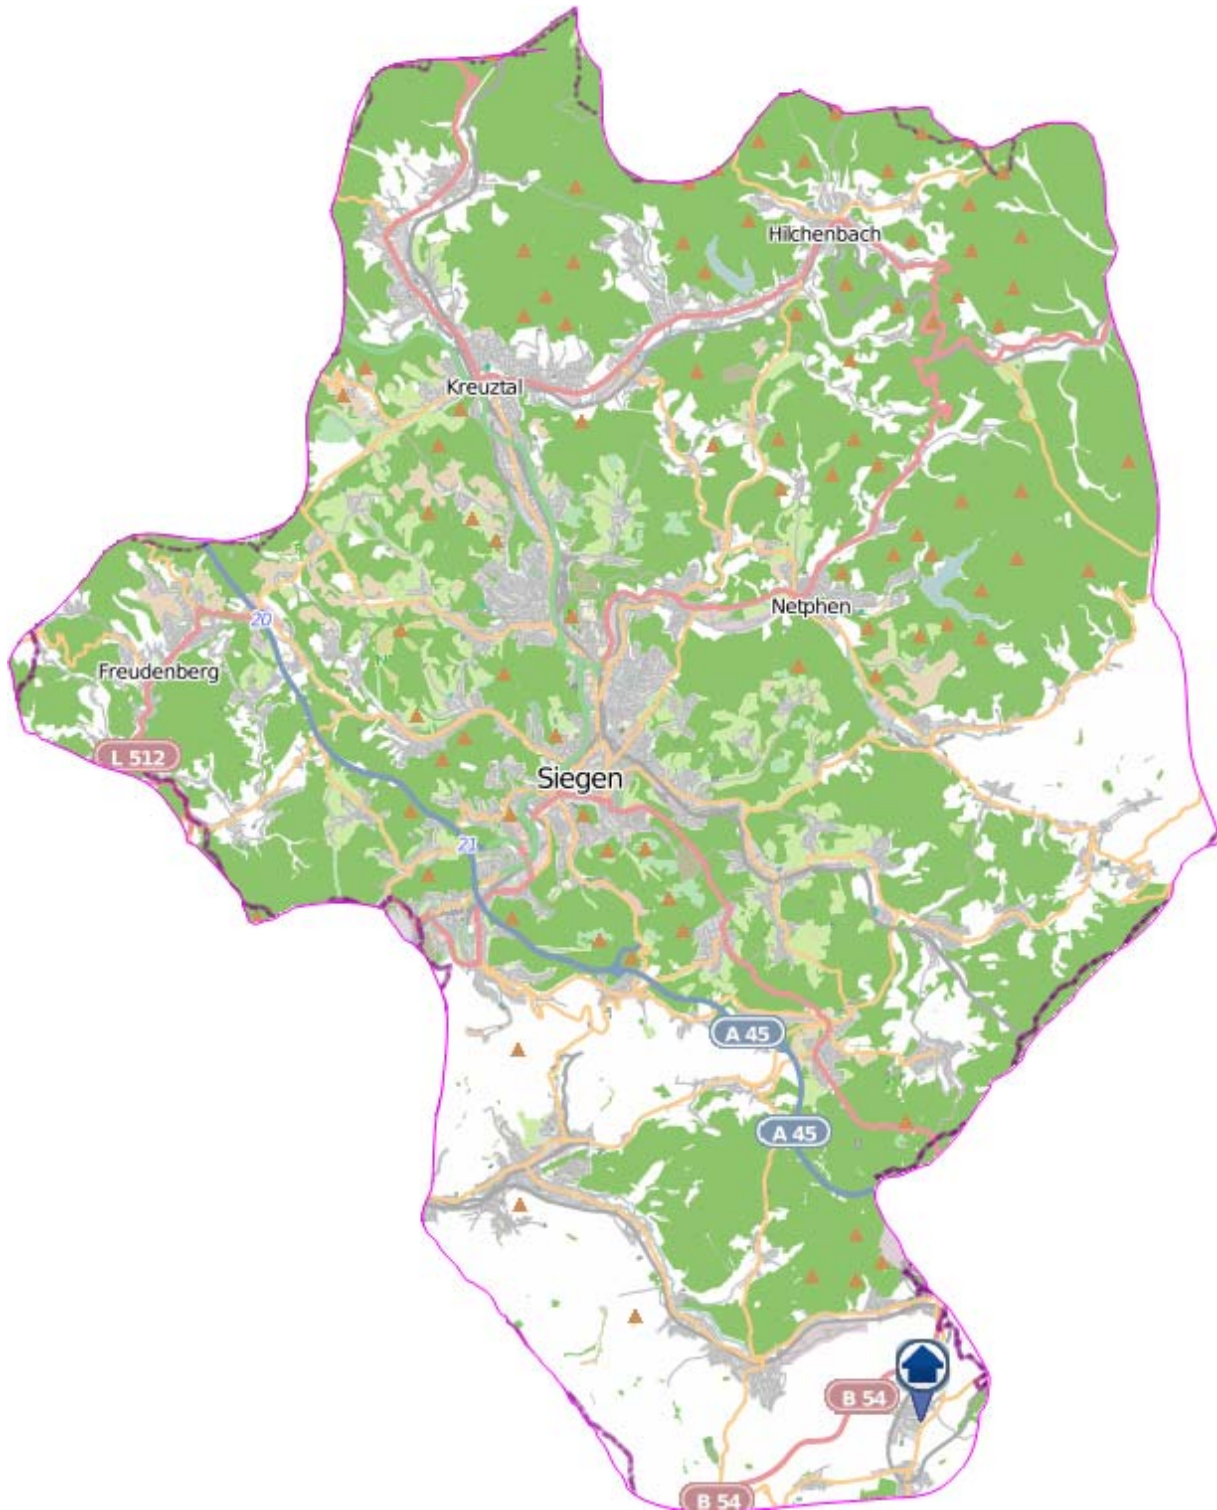

Einbruchsradar für den Kreis Siegen-Wittgenstein

Wohnungseinbrüche in der Zeit vom 04.09. - 10.09.17

Gesamtübersicht Siegerland

Einbruchsradar für den Kreis Siegen-Wittgenstein
Wohnungseinbrüche in der Zeit vom 04.09. - 10.09.17

Gesamtübersicht Wittgensteiner Land

Einbruchsradar für den Kreis Siegen-Wittgenstein

Wohnungseinbrüche in der Zeit vom 04.09. - 10.09.17

Gemeinde Burbach

Einbruchsradar für den Kreis Siegen-Wittgenstein

Wohnungseinbrüche in der Zeit vom 04.09. - 10.09.17

Stadt Bad Berleburg