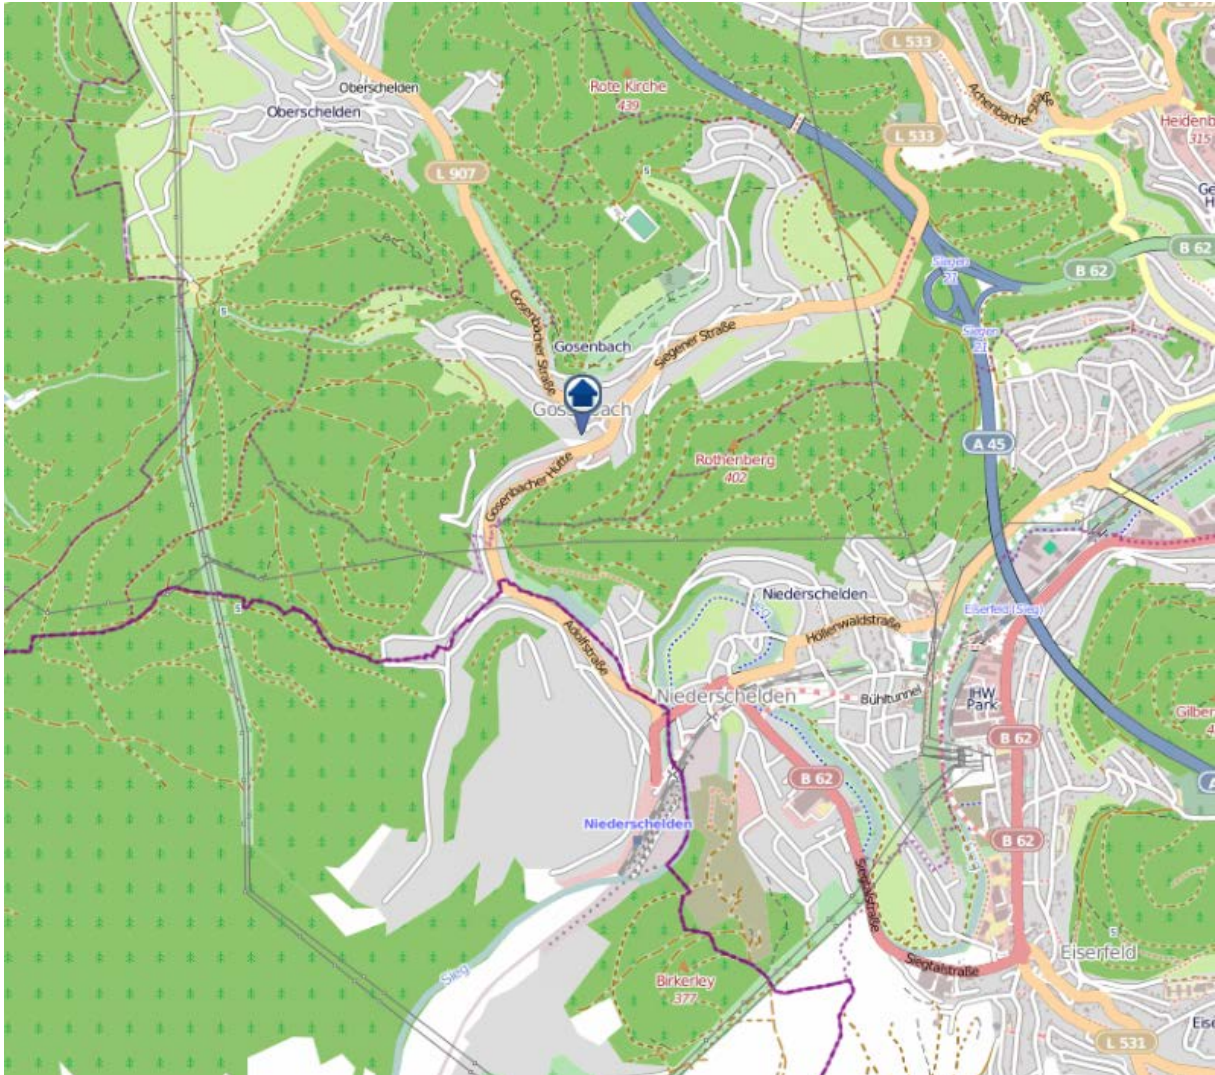

Einbruchsradar für den Kreis Siegen-Wittgenstein

Wohnungseinbrüche in der Zeit vom 18.09. - 24.09.2017

Gesamtübersicht Siegerland

Quelle: Kreispolizeibehörde Siegen-Wittgenstein

Lizenz: @ OpenStreetMap contributors

www.openstreetmap.org/copyright, www.opendatacommons.org/licenses/odbl

Einbruchsradar für den Kreis Siegen-Wittgenstein

Wohnungseinbrüche in der Zeit vom 18.09. - 24.09.2017

Stadt Siegen

Quelle: Kreispolizeibehörde Siegen-Wittgenstein

Lizenz: @ OpenStreetMap contributors

www.openstreetmap.org/copyright, www.opendatacommons.org/licenses/odbl