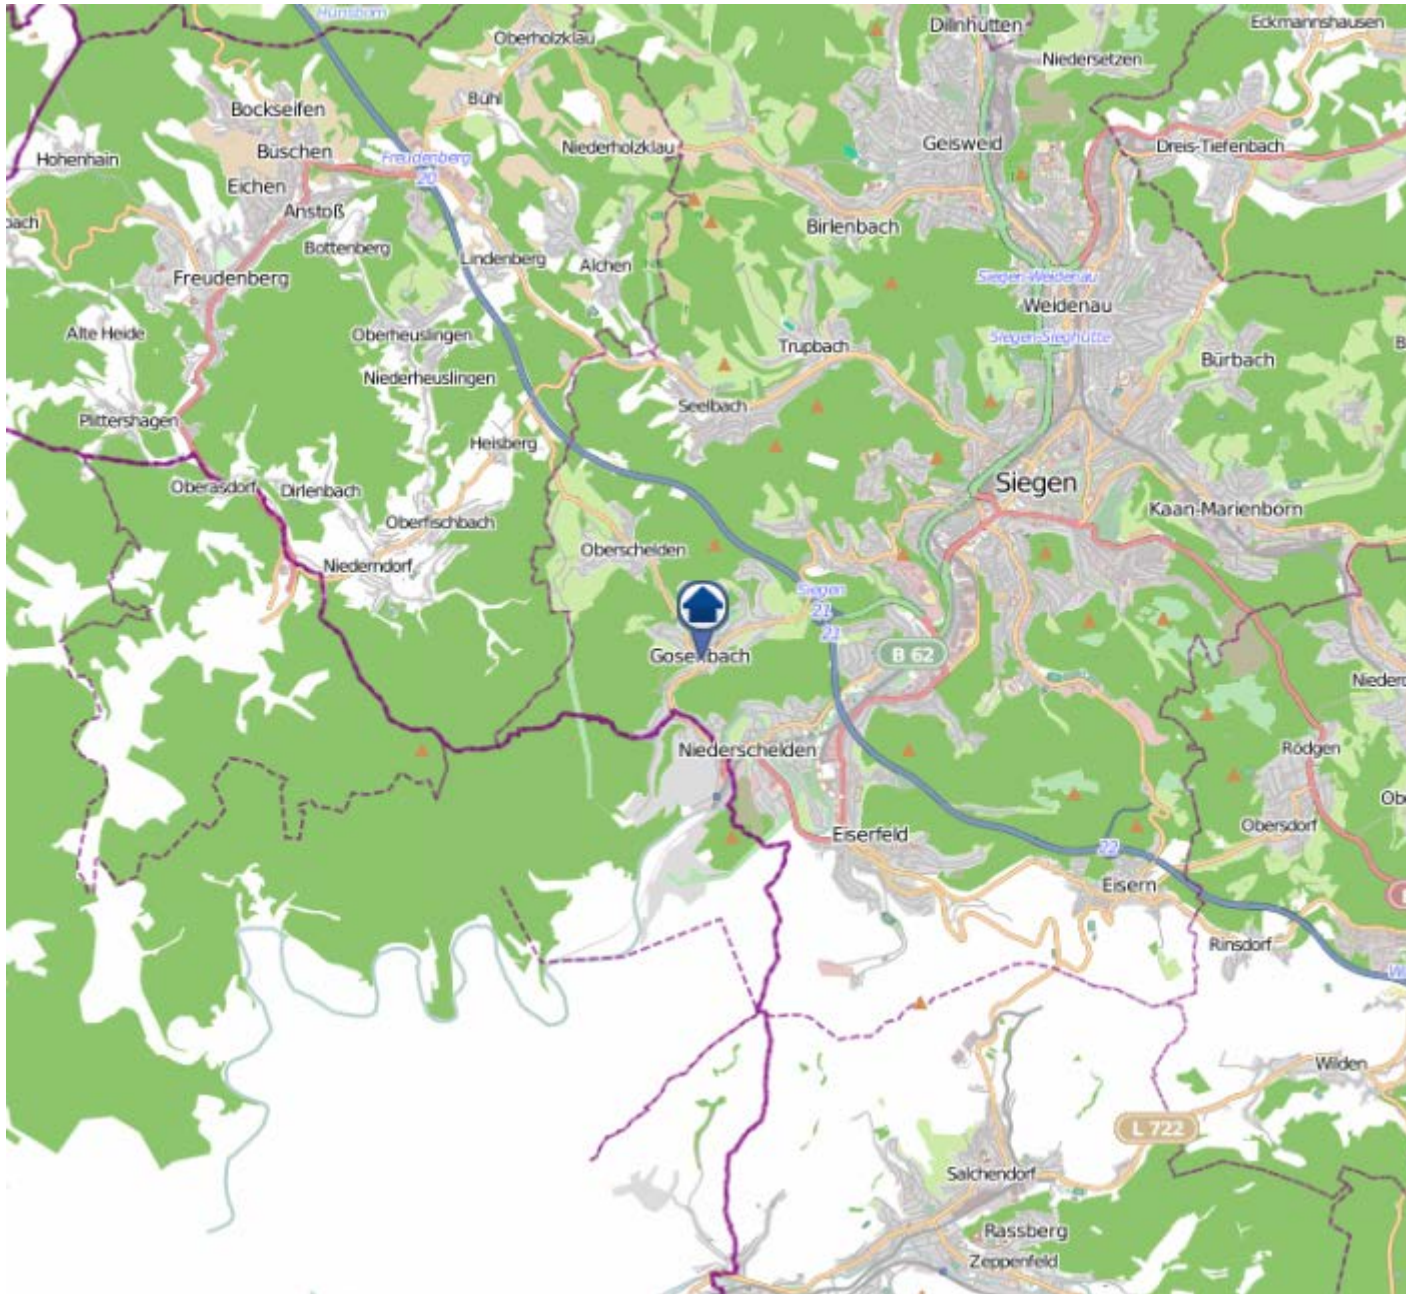

Einbruchsradar für den Kreis Siegen-Wittgenstein

Wohnungseinbrüche in der Zeit vom 18.09. - 24.09.2017

Gesamtübersicht Siegerland

Quelle: Kreispolizeibehörde Siegen-Wittgenstein

Lizenz: @ OpenStreetMap contributors

www.openstreetmap.org/copyright, www.opendatacommons.org/licenses/odbl

Einbruchsradar für den Kreis Siegen-Wittgenstein

Wohnungseinbrüche in der Zeit vom 18.09. - 24.09.2017

Stadt Siegen

Quelle: Kreispolizeibehörde Siegen-Wittgenstein