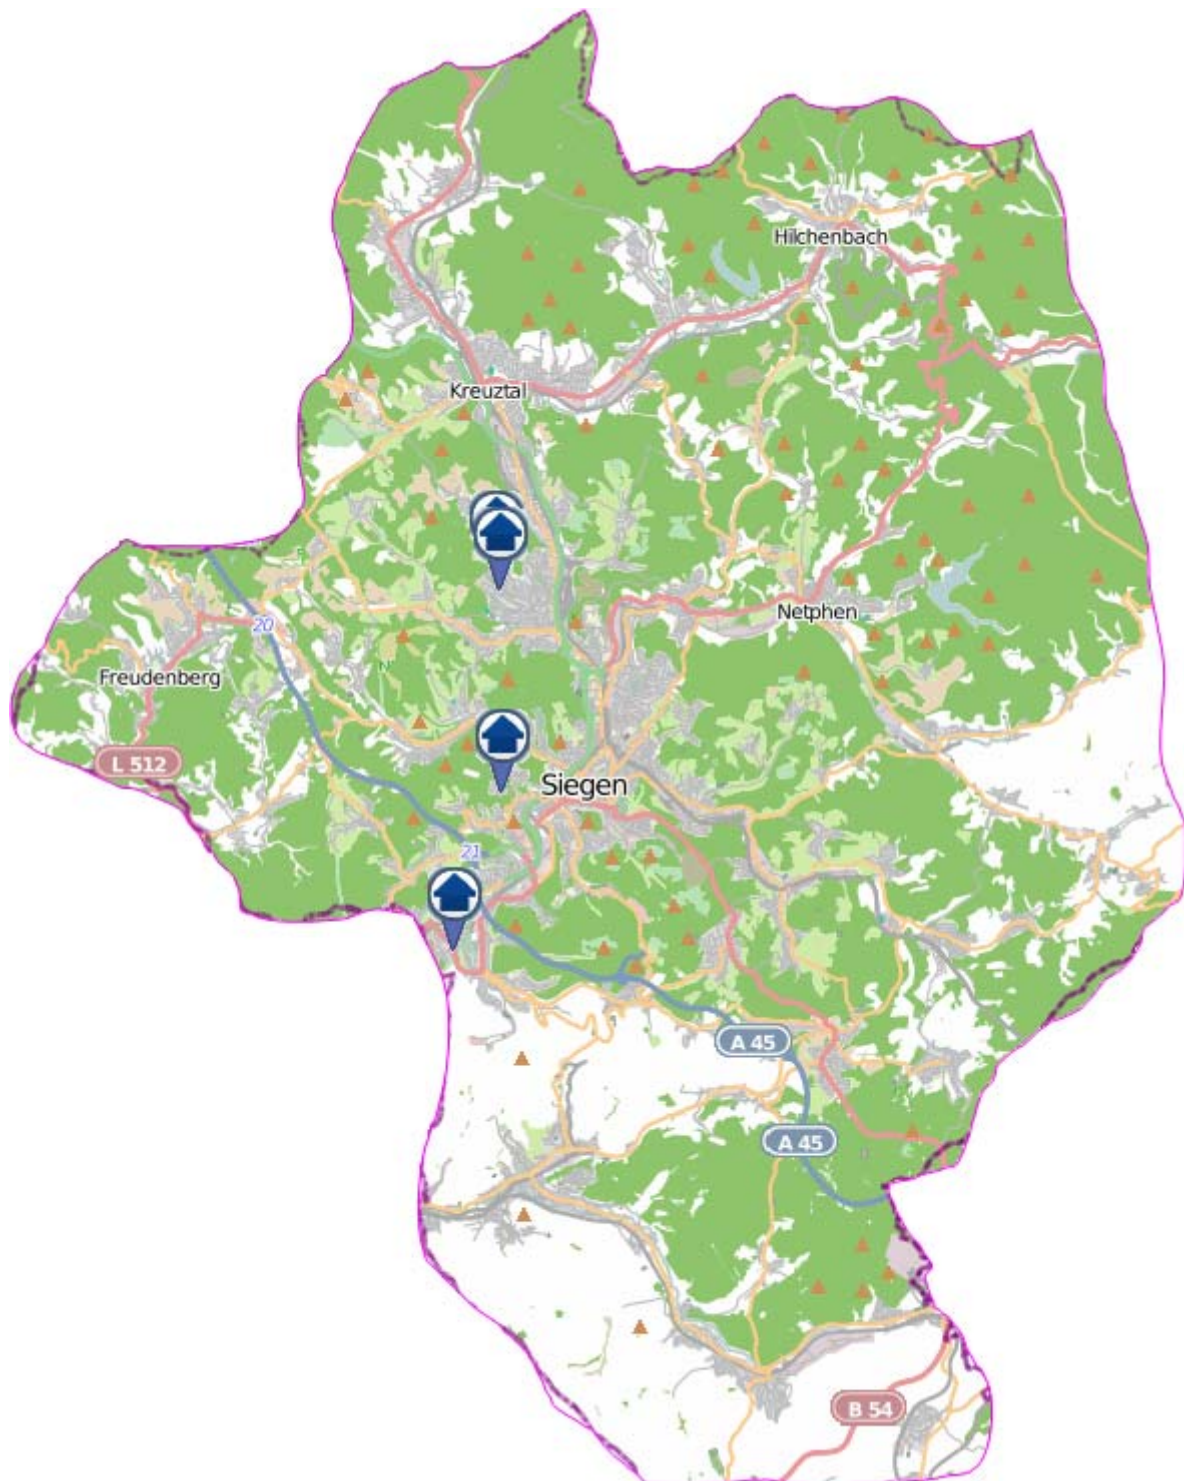

Einbruchsradar für den Kreis Siegen-Wittgenstein

Wohnungseinbrüche in der Zeit vom 07.08. - 13.08.2017

Gesamtübersicht Siegerland

Einbruchsradar für den Kreis Siegen-Wittgenstein

Wohnungseinbrüche in der Zeit vom 07.08. - 13.08.2017

Stadt Siegen