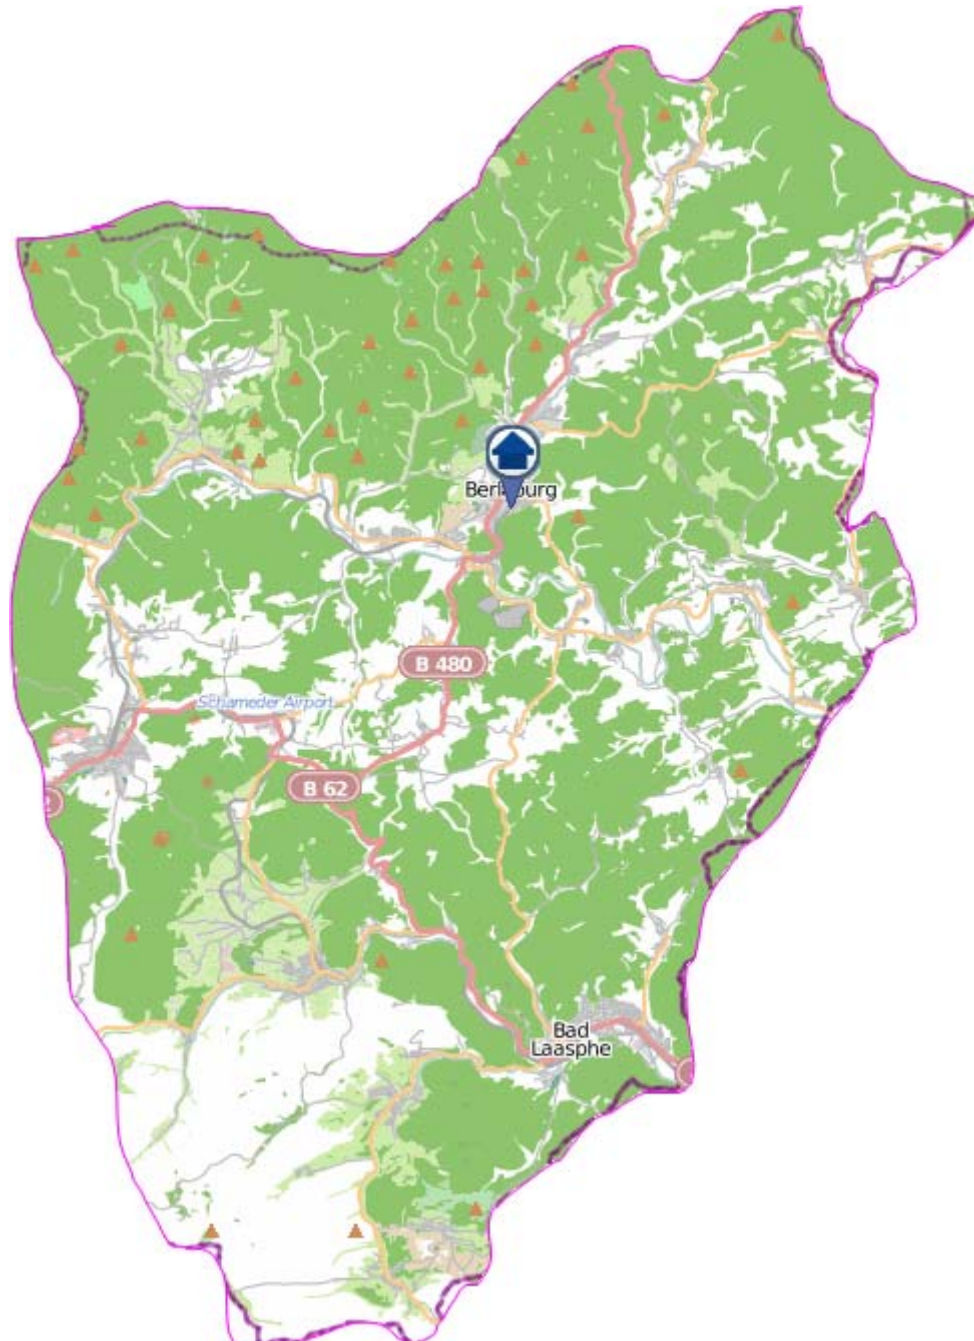

Einbruchsradar für den Kreis Siegen-Wittgenstein

Wohnungseinbrüche in der Zeit vom 31.07.-06.08.17

Gesamtübersicht Siegerland

Einbruchsradar für den Kreis Siegen-Wittgenstein

Wohnungseinbrüche in der Zeit vom 31.07.-06.08.17

Gesamtübersicht Wittgenstein

Einbruchsradar für den Kreis Siegen-Wittgenstein

Wohnungseinbrüche in der Zeit vom 31.07.-06.08.17

Stadt Bad Berleburg