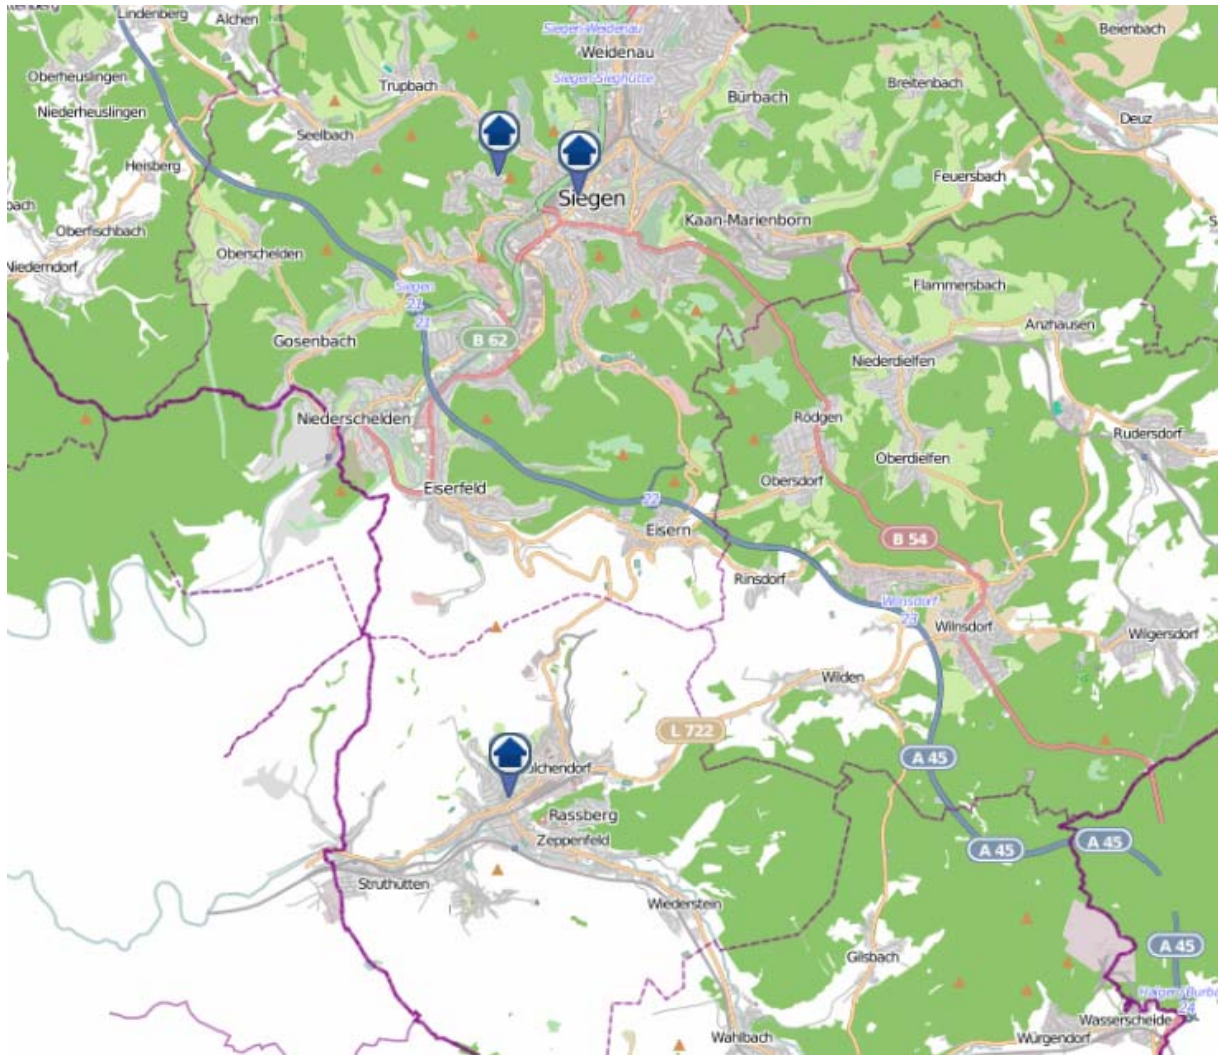

Einbruchsradar für den Kreis Siegen-Wittgenstein

Wohnungseinbrüche in der Zeit vom 24.07. - 30.07.2017

Gesamtübersicht Siegerland

Einbruchsradar für den Kreis Siegen-Wittgenstein

Wohnungseinbrüche in der Zeit vom 24.07. - 30.07.2017

Gesamtübersicht Wittgenstein

Einbruchsradar für den Kreis Siegen-Wittgenstein

Wohnungseinbrüche in der Zeit vom 24.07. - 30.07.2017

Siegen

Einbruchsradar für den Kreis Siegen-Wittgenstein

Wohnungseinbrüche in der Zeit vom 24.07. - 30.07.2017

Neunkirchen

Einbruchsradar für den Kreis Siegen-Wittgenstein

Wohnungseinbrüche in der Zeit vom 24.07. - 30.07.2017

Bad Berleburg