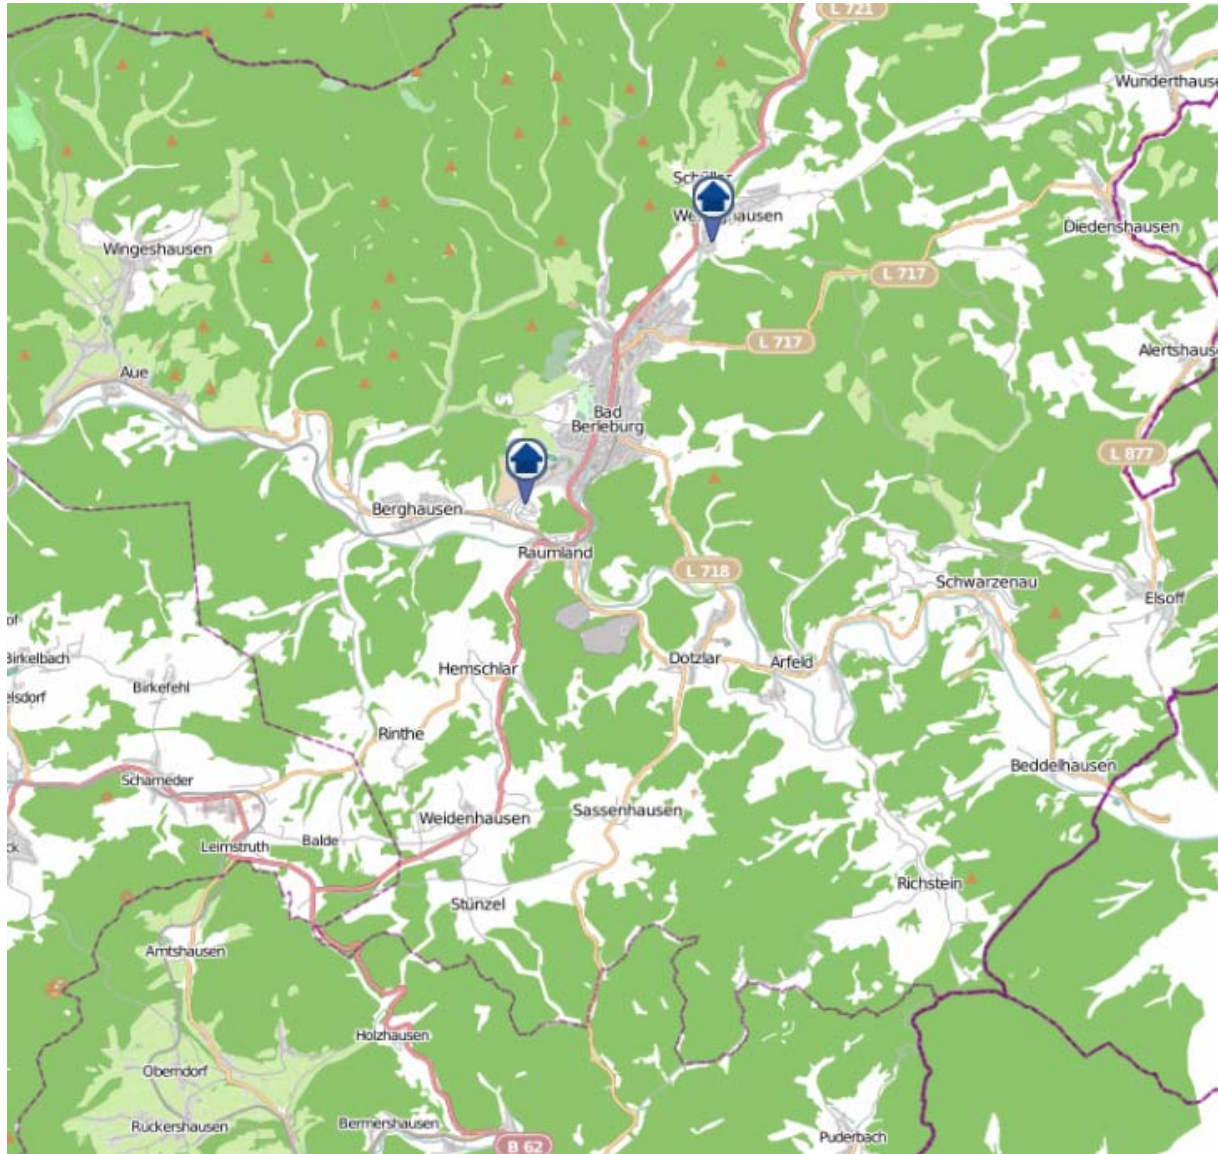

Einbruchsradar für den Kreis Siegen-Wittgenstein

Wohnungseinbrüche in der Zeit vom 24.07. - 30.07.2017

Gesamtübersicht Siegerland

Einbruchsradar für den Kreis Siegen-Wittgenstein

Wohnungseinbrüche in der Zeit vom 24.07. - 30.07.2017

Gesamtübersicht Wittgenstein

Einbruchsradar für den Kreis Siegen-Wittgenstein

Wohnungseinbrüche in der Zeit vom 24.07. - 30.07.2017

Siegen

Einbruchsradar für den Kreis Siegen-Wittgenstein

Wohnungseinbrüche in der Zeit vom 24.07. - 30.07.2017

Neunkirchen

Einbruchsradar für den Kreis Siegen-Wittgenstein

Wohnungseinbrüche in der Zeit vom 24.07. - 30.07.2017

Bad Berleburg