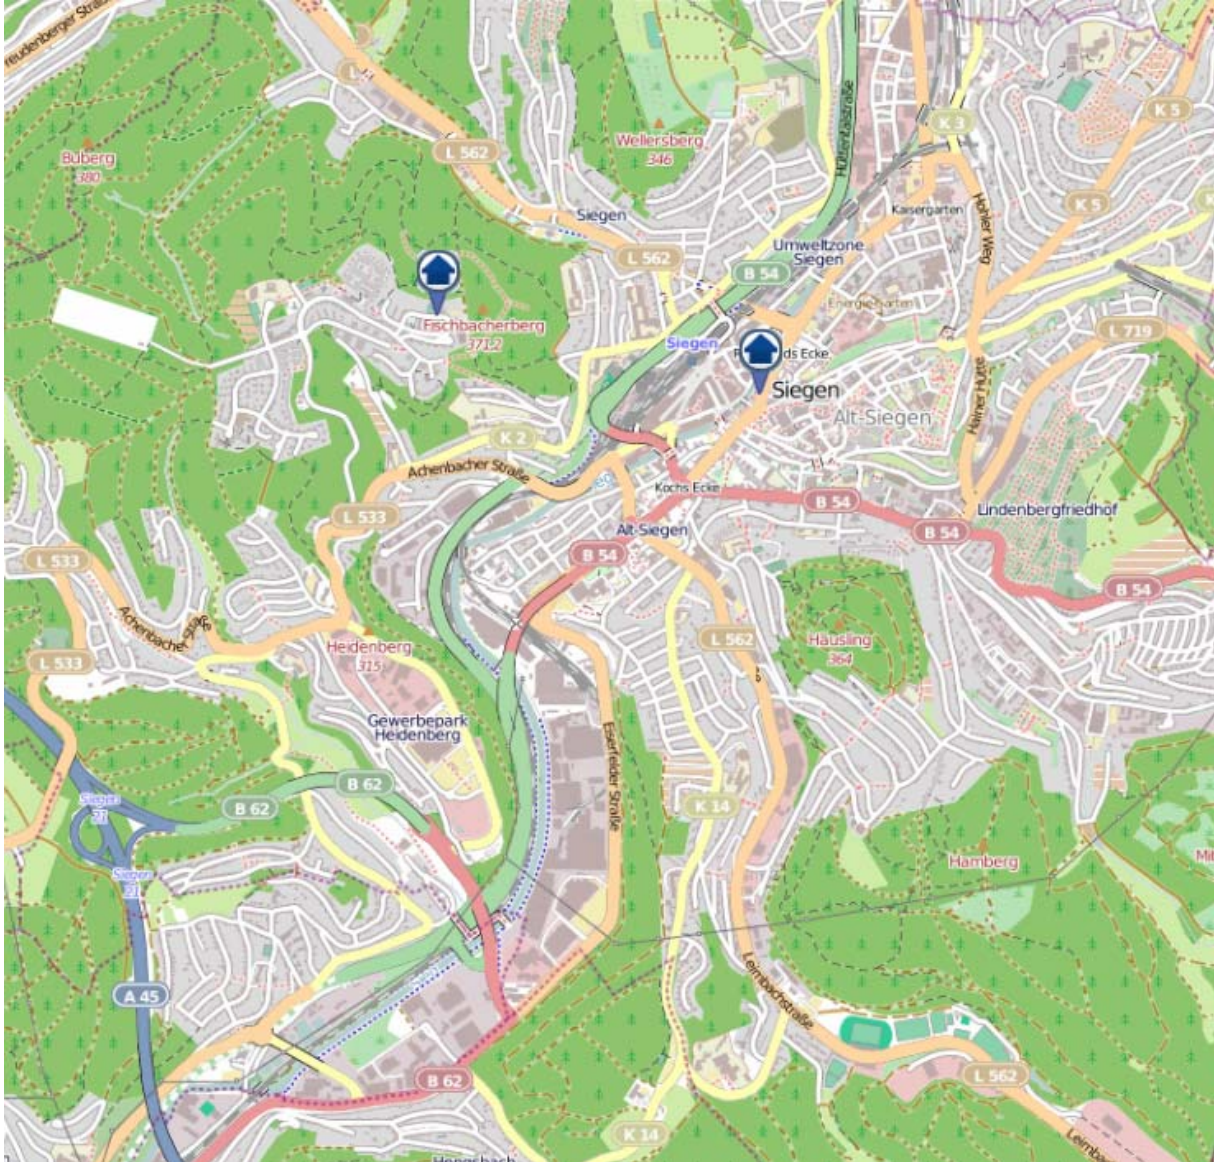

Einbruchsradar für den Kreis Siegen-Wittgenstein

Wohnungseinbrüche in der Zeit vom 24.07. - 30.07.2017

Gesamtübersicht Siegerland

Einbruchsradar für den Kreis Siegen-Wittgenstein

Wohnungseinbrüche in der Zeit vom 24.07. - 30.07.2017

Gesamtübersicht Wittgenstein

Einbruchsradar für den Kreis Siegen-Wittgenstein

Wohnungseinbrüche in der Zeit vom 24.07. - 30.07.2017

Siegen

Einbruchsradar für den Kreis Siegen-Wittgenstein

Wohnungseinbrüche in der Zeit vom 24.07. - 30.07.2017

Neunkirchen

Einbruchsradar für den Kreis Siegen-Wittgenstein

Wohnungseinbrüche in der Zeit vom 24.07. - 30.07.2017

Bad Berleburg