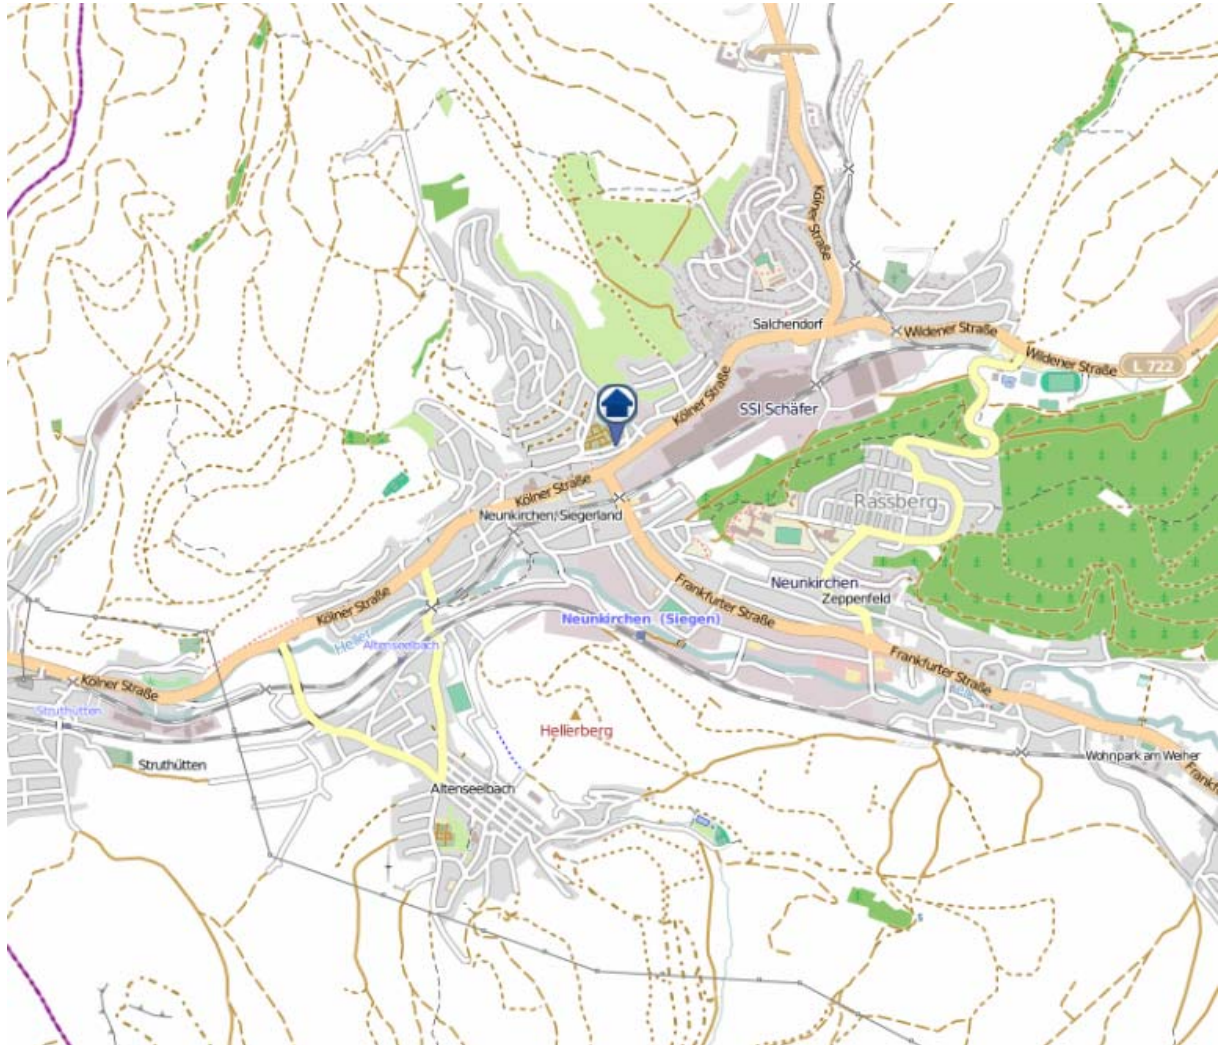

Gesamtübersicht Wittgenstein

Einbruchsradar für den Kreis Siegen-Wittgenstein

Wohnungseinbrüche in der Zeit vom 24.07. - 30.07.2017

Siegen

Einbruchsradar für den Kreis Siegen-Wittgenstein

Wohnungseinbrüche in der Zeit vom 24.07. - 30.07.2017

Neunkirchen

Einbruchsradar für den Kreis Siegen-Wittgenstein

Wohnungseinbrüche in der Zeit vom 24.07. - 30.07.2017

Bad Berleburg