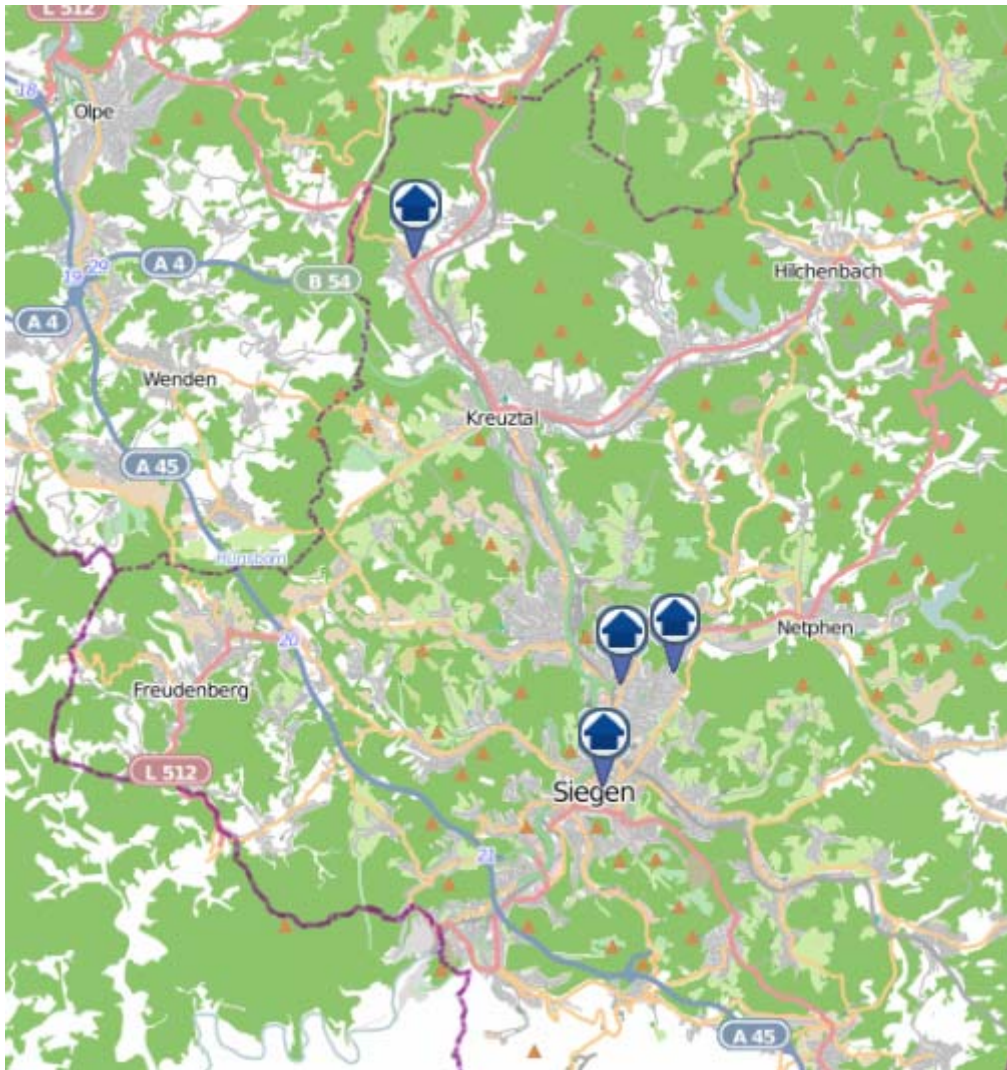

Einbruchsradar für den Kreis Siegen-Wittgenstein

Wohnungseinbrüche in der Zeit vom 17.07. - 23.07.2017

Gesamtübersicht Siegerland

Einbruchsradar für den Kreis Siegen-Wittgenstein

Wohnungseinbrüche in der Zeit vom 17.07. - 23.07.2017

Siegen

Einbruchsradar für den Kreis Siegen-Wittgenstein

Wohnungseinbrüche in der Zeit vom 17.07. - 23.07.2017

Kreuztal