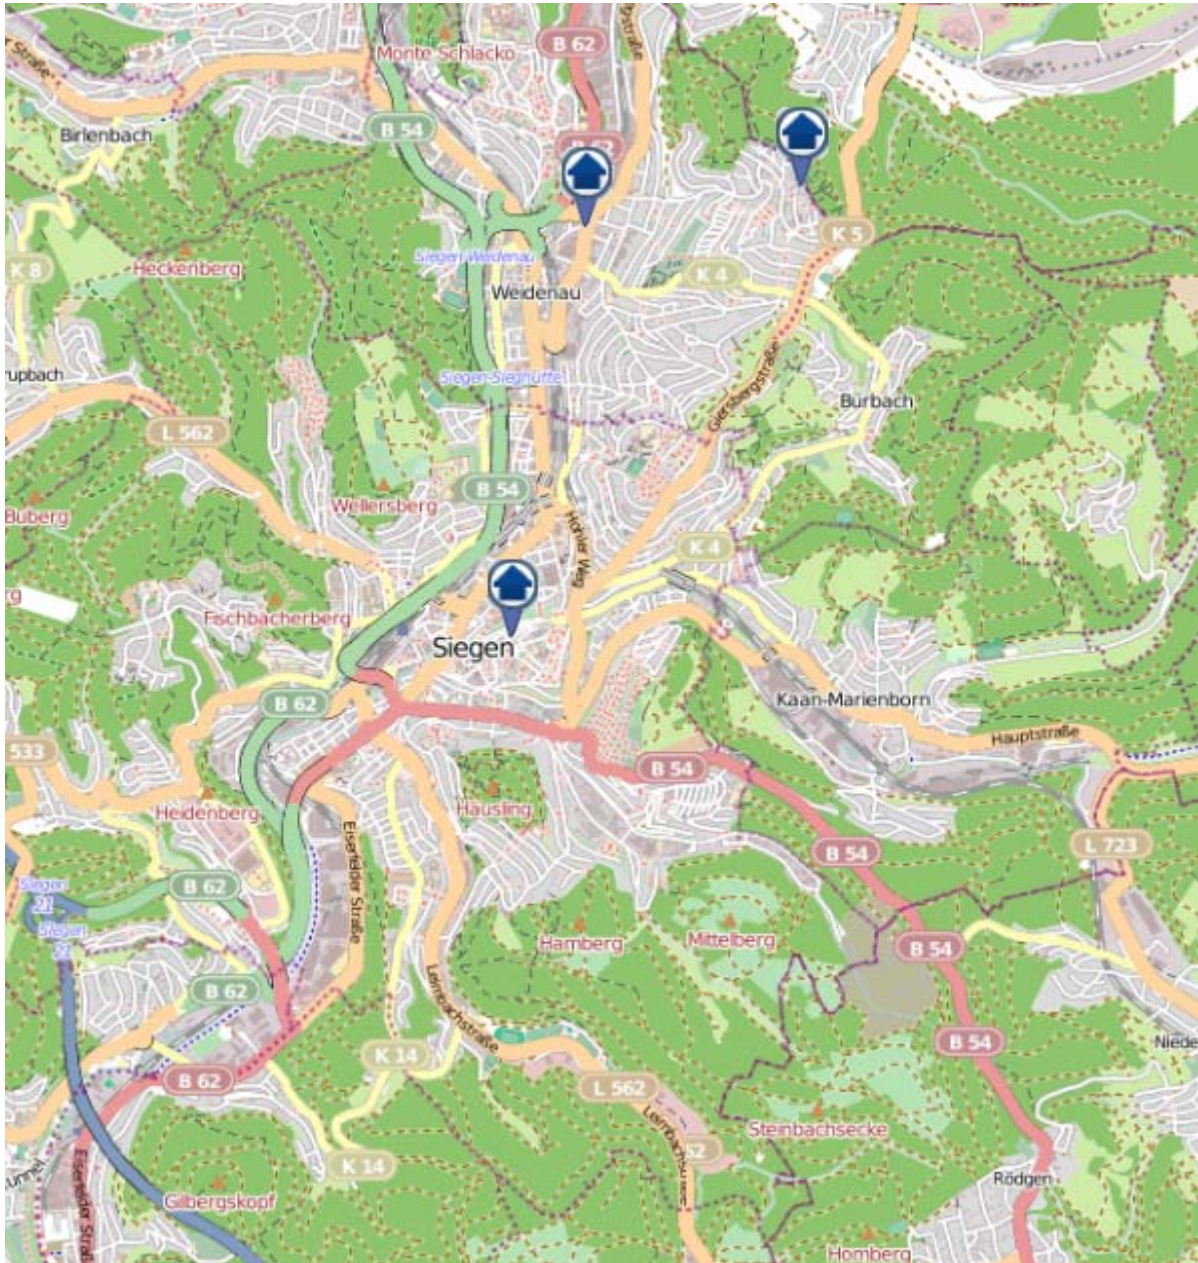

Einbruchsradar für den Kreis Siegen-Wittgenstein

Wohnungseinbrüche in der Zeit vom 17.07. - 23.07.2017

Gesamtübersicht Siegerland

Einbruchsradar für den Kreis Siegen-Wittgenstein

Wohnungseinbrüche in der Zeit vom 17.07. - 23.07.2017

Siegen

Einbruchsradar für den Kreis Siegen-Wittgenstein

Wohnungseinbrüche in der Zeit vom 17.07. - 23.07.2017

Kreuztal