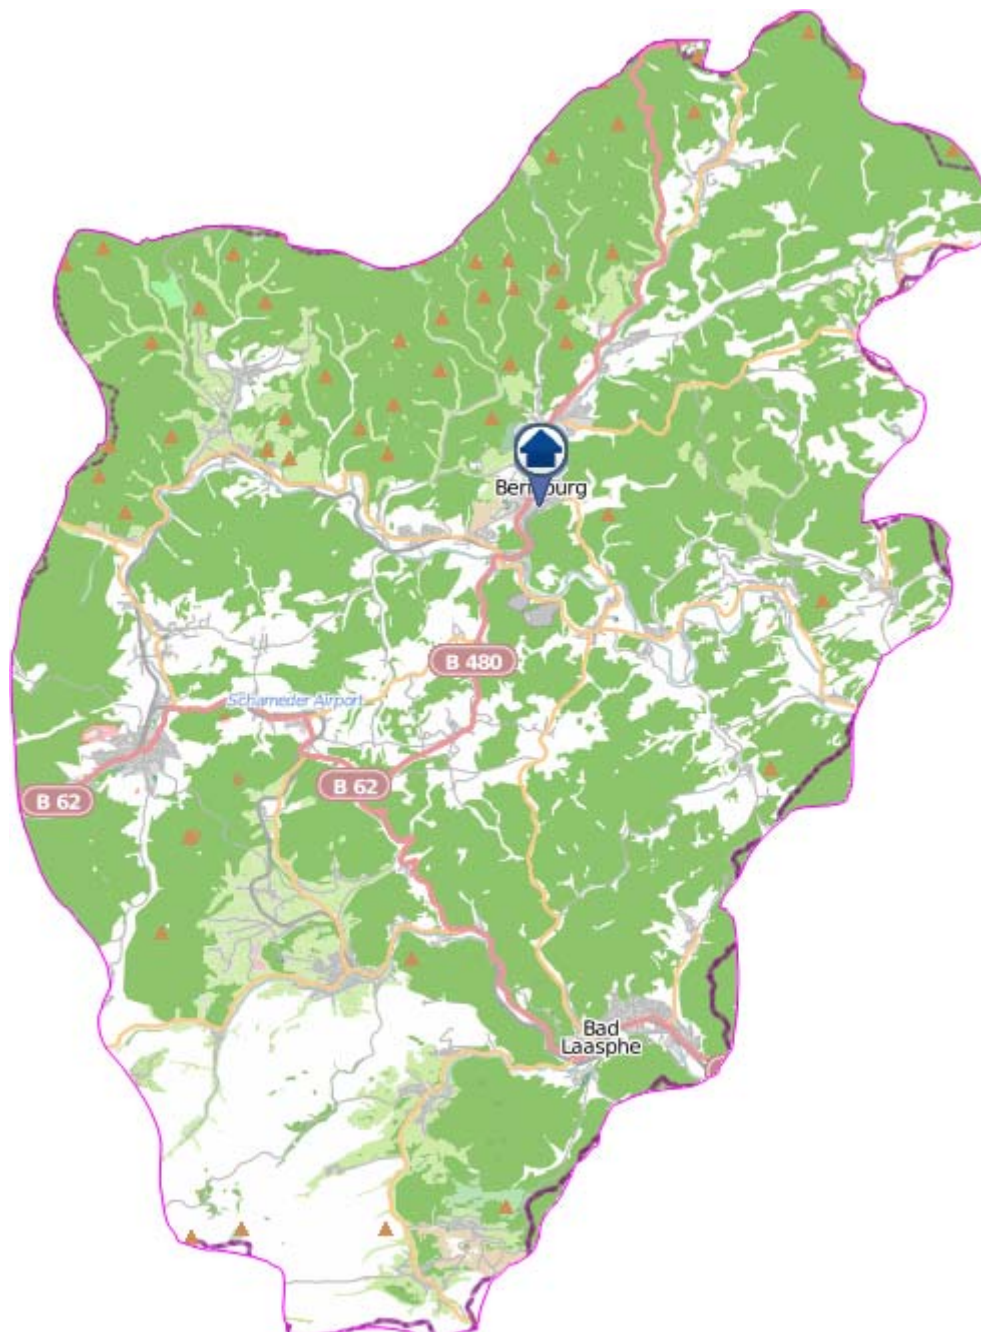

Einbruchsradar für den Kreis Siegen-Wittgenstein

Wohnungseinbrüche in der Zeit vom 10. - 16.07.2017

Gesamtübersicht Siegerland

Einbruchsradar für den Kreis Siegen-Wittgenstein

Wohnungseinbrüche in der Zeit vom 10. - 16.07.2017

Gesamtübersicht Wittgenstein

Einbruchsradar für den Kreis Siegen-Wittgenstein

Wohnungseinbrüche in der Zeit vom 10. - 16.07.2017

Stadt Siegen

Einbruchsradar für den Kreis Siegen-Wittgenstein

Wohnungseinbrüche in der Zeit vom 10. - 16.07.2017

Gemeinde Neunkirchen

Einbruchsradar für den Kreis Siegen-Wittgenstein

Wohnungseinbrüche in der Zeit vom 10. - 16.07.2017

Gemeinde Burbach