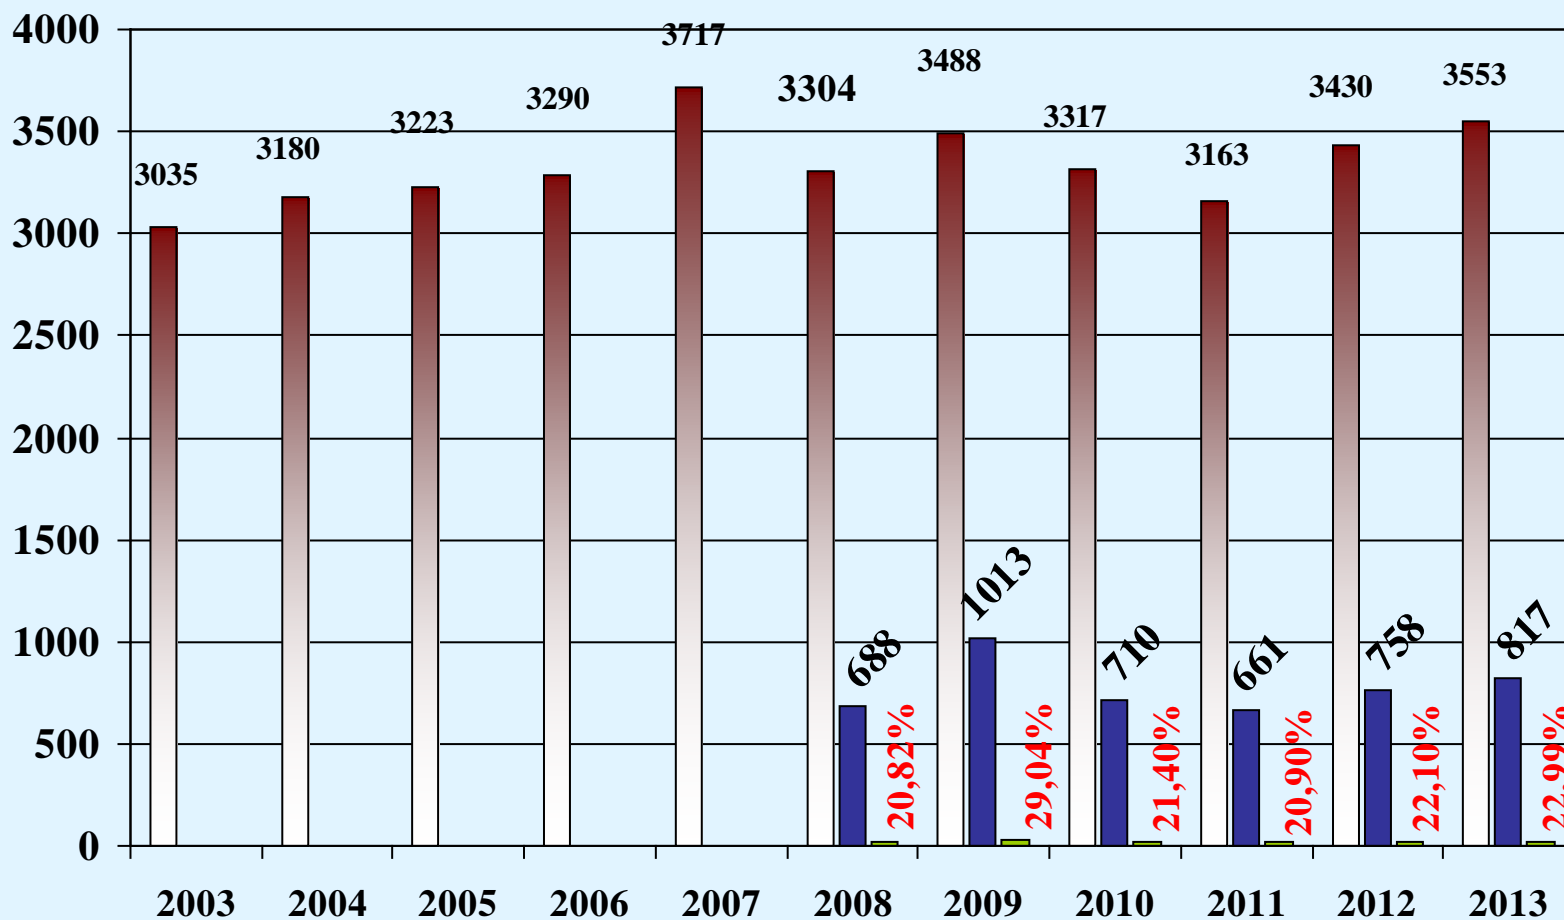

Wohnungseinbruch –Versuche-

Häufigkeitszahlen 2013 WED und TWE

Diebstahl an/aus Kraftfahrzeugen

Betrug und Computerkriminalität

Entwicklung der Gewaltdelikte

Entwicklung der Fallzahlen Raub und qualifizierter Körperverletzungen

Entwicklung der Straßenkriminalität

POLIZEI
Nordrhein-Westfalen
Kreis Siegen-
Wittgenstein

Anzahl der ermittelten Tatverdächtigen

Prozentuale Entwicklung der TV unter 21 Jahren im Bereich der Gesamtkriminalität und den Gewaltdelikten