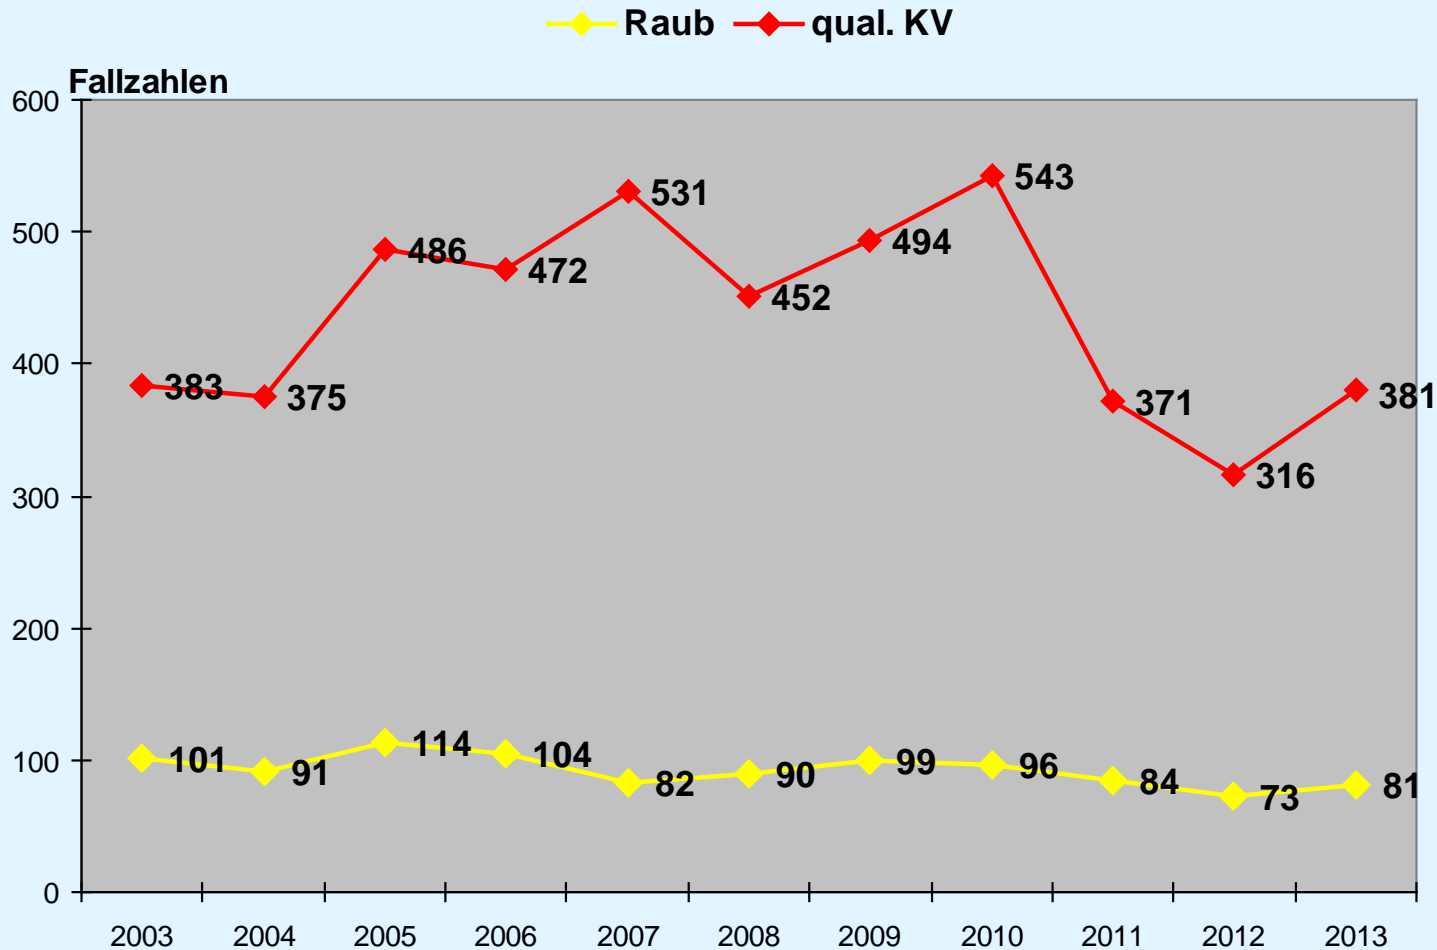

Wohnungseinbruch –Versuche-

Häufigkeitszahlen 2013 WED und TWE

Diebstahl an/aus Kraftfahrzeugen

Betrug und Computerkriminalität

Entwicklung der Gewaltdelikte

Entwicklung der Fallzahlen Raub und qualifizierter Körperverletzungen

Entwicklung der Straßenkriminalität

POLIZEI
Nordrhein-Westfalen
Kreis Siegen-
Wittgenstein

Anzahl der ermittelten Tatverdächtigen

Prozentuale Entwicklung der TV unter 21 Jahren im Bereich der Gesamtkriminalität und den Gewaltdelikten