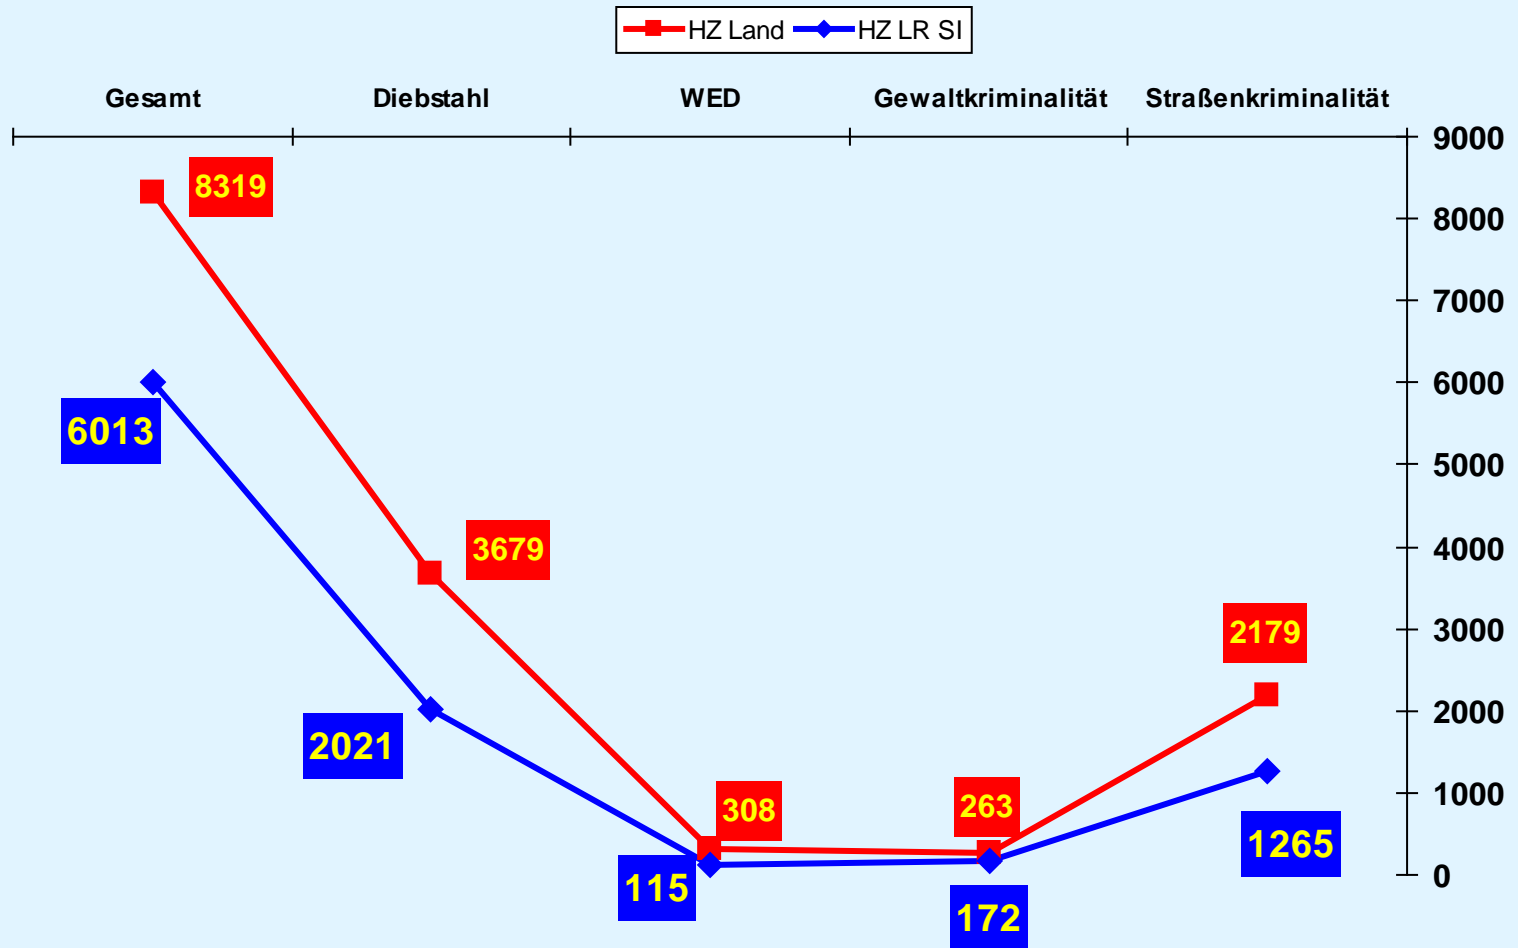

Häufigkeitszahlen 2013