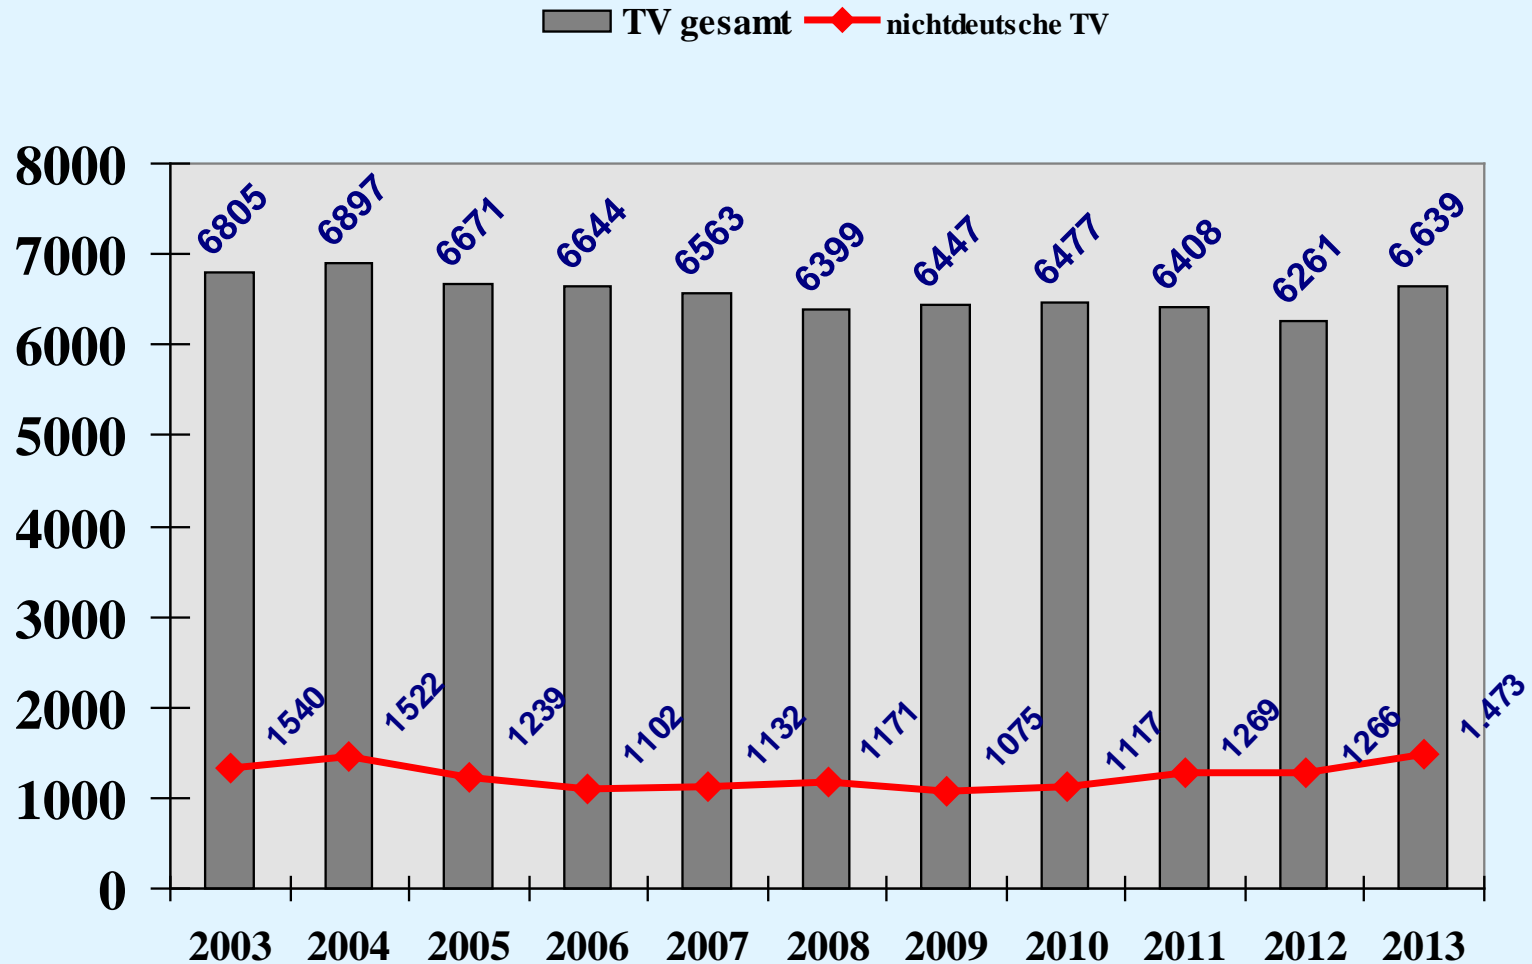

POLIZEI
Nordrhein-Westfalen
Kreis Siegen-
Wittgenstein

Kreispolizeibehörde Siegen-Wittgenstein

Polizeiliche Kriminalstatistik 2013

Gesamtkriminalität

Diebstahlsdelikte

Schwerer Diebstahl -gesamt-

Wohnungseinbruch

Wohnungseinbruch –Versuche-

Häufigkeitszahlen 2013 WED und TWE

Diebstahl an/aus Kraftfahrzeugen

Betrug und Computerkriminalität

Entwicklung der Gewaltdelikte

Entwicklung der Fallzahlen Raub und qualifizierter Körperverletzungen

Entwicklung der Straßenkriminalität

POLIZEI
Nordrhein-Westfalen
Kreis Siegen-
Wittgenstein

Anzahl der ermittelten Tatverdächtigen

Prozentuale Entwicklung der TV unter 21 Jahren im Bereich der Gesamtkriminalität und den Gewaltdelikten