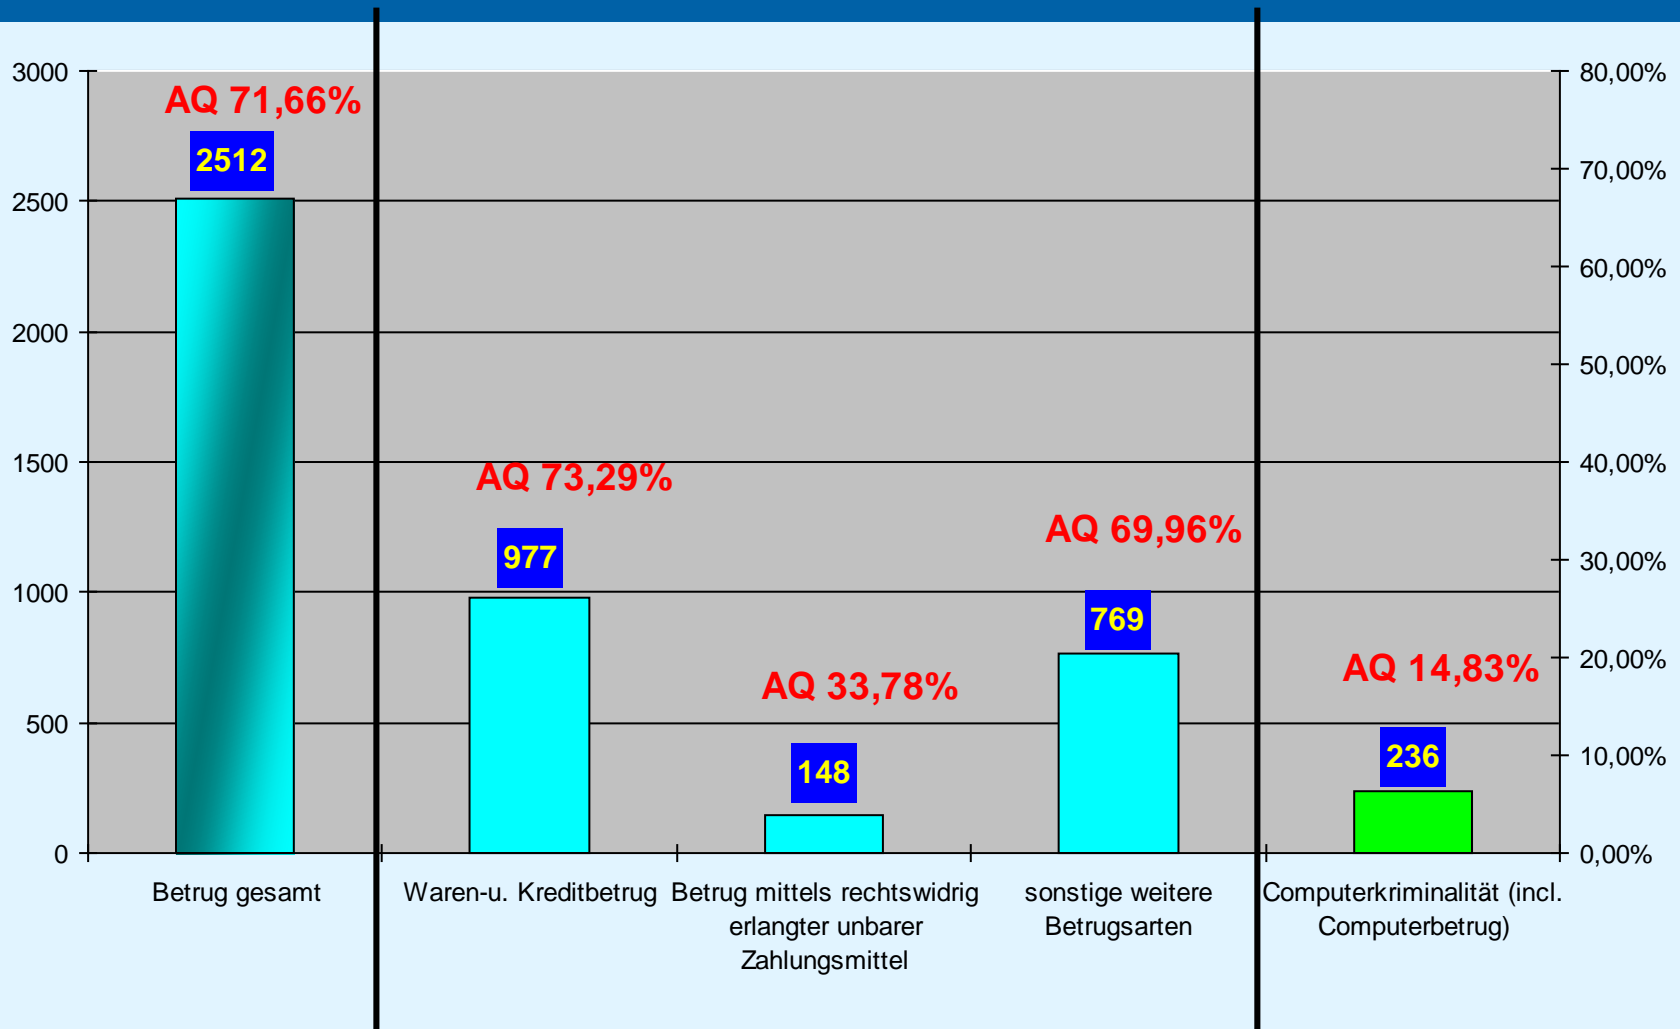

Wohnungseinbruch –Versuche-

Häufigkeitszahlen 2013 WED und TWE

Diebstahl an/aus Kraftfahrzeugen

Betrug und Computerkriminalität

Entwicklung der Gewaltdelikte

Entwicklung der Fallzahlen Raub und qualifizierter Körperverletzungen

Entwicklung der Straßenkriminalität

POLIZEI
Nordrhein-Westfalen
Kreis Siegen-
Wittgenstein

Anzahl der ermittelten Tatverdächtigen

Prozentuale Entwicklung der TV unter 21 Jahren im Bereich der Gesamtkriminalität und den Gewaltdelikten