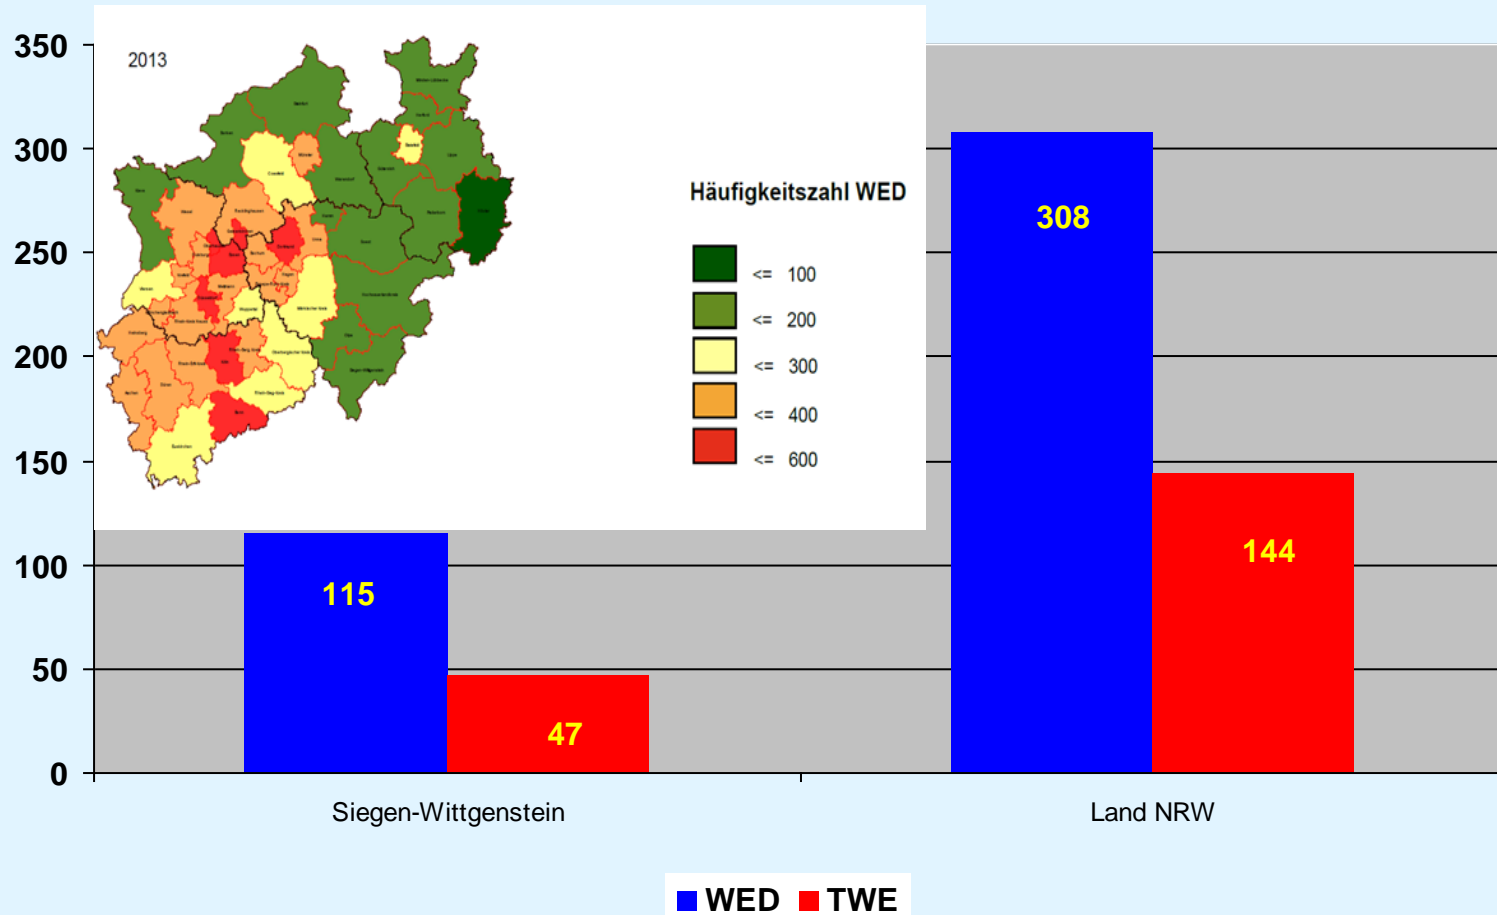

POLIZEI
Nordrhein-Westfalen
Kreis Siegen-
Wittgenstein

Kreispolizeibehörde Siegen-Wittgenstein

Polizeiliche Kriminalstatistik 2013

Gesamtkriminalität

Diebstahlsdelikte

Schwerer Diebstahl -gesamt-

Wohnungseinbruch

Wohnungseinbruch –Versuche-

Häufigkeitszahlen 2013 WED und TWE

Diebstahl an/aus Kraftfahrzeugen

Betrug und Computerkriminalität

Entwicklung der Gewaltdelikte

Entwicklung der Fallzahlen Raub und qualifizierter Körperverletzungen

Entwicklung der Straßenkriminalität

POLIZEI
Nordrhein-Westfalen
Kreis Siegen-
Wittgenstein

Anzahl der ermittelten Tatverdächtigen

Prozentuale Entwicklung der TV unter 21 Jahren im Bereich der Gesamtkriminalität und den Gewaltdelikten