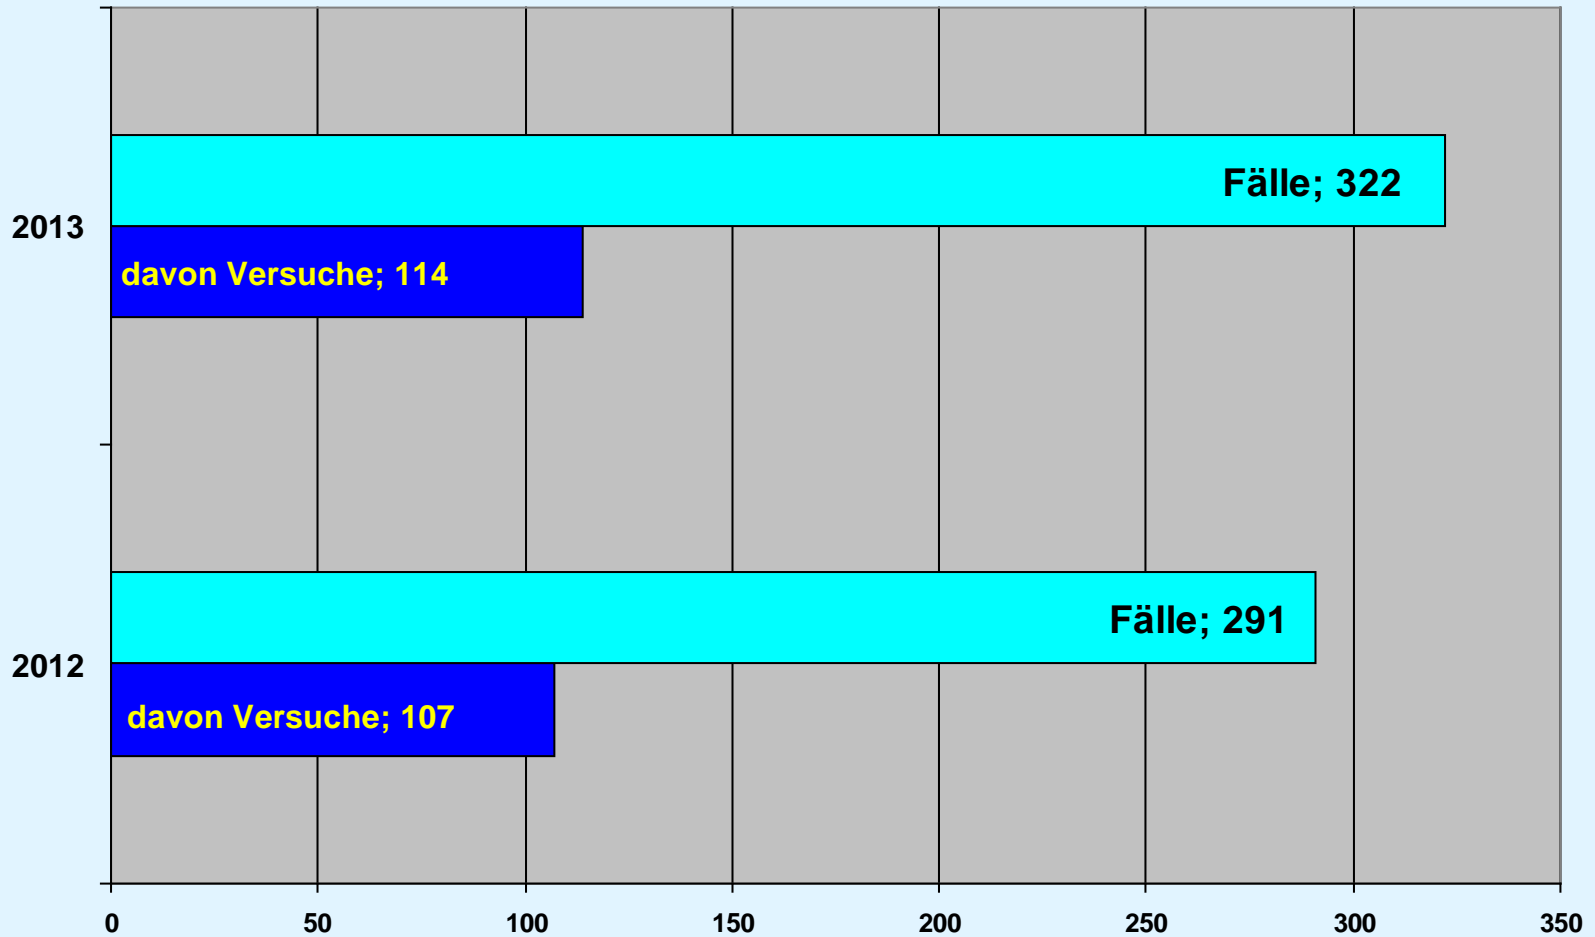

POLIZEI
Nordrhein-Westfalen
Kreis Siegen-
Wittgenstein

Kreispolizeibehörde Siegen-Wittgenstein

Polizeiliche Kriminalstatistik 2013

Gesamtkriminalität

Diebstahlsdelikte

Schwerer Diebstahl -gesamt-

Wohnungseinbruch

Wohnungseinbruch –Versuche-

Häufigkeitszahlen 2013 WED und TWE

Diebstahl an/aus Kraftfahrzeugen

Betrug und Computerkriminalität

Entwicklung der Gewaltdelikte

Entwicklung der Fallzahlen Raub und qualifizierter Körperverletzungen

Entwicklung der Straßenkriminalität

POLIZEI
Nordrhein-Westfalen
Kreis Siegen-
Wittgenstein

Anzahl der ermittelten Tatverdächtigen

Prozentuale Entwicklung der TV unter 21 Jahren im Bereich der Gesamtkriminalität und den Gewaltdelikten