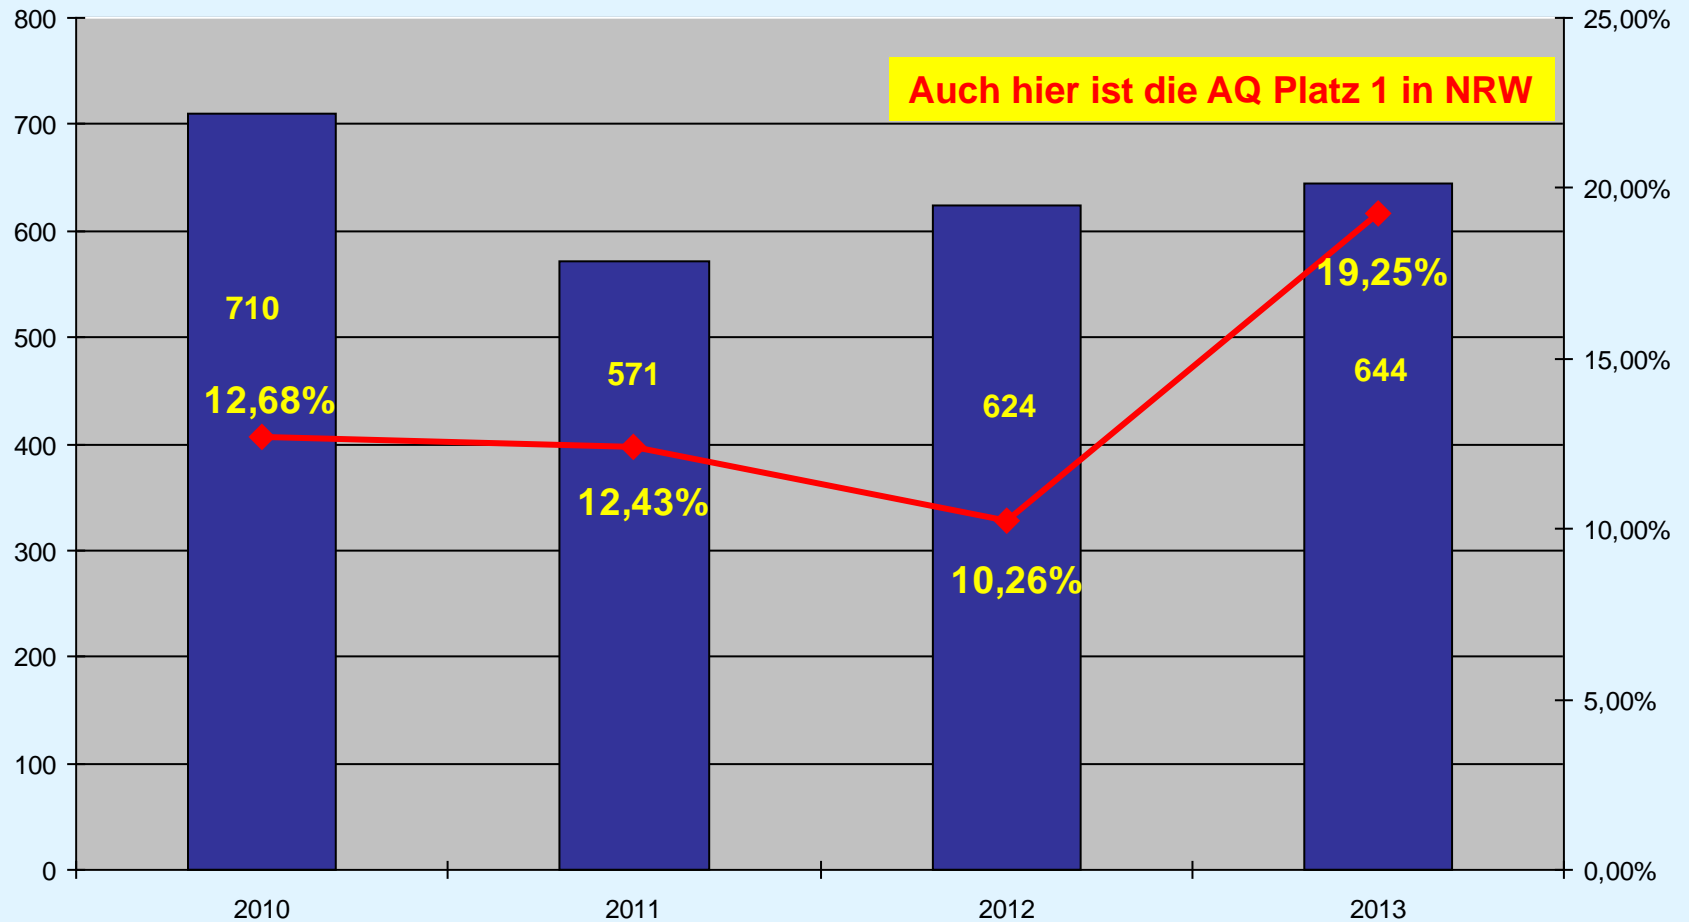

POLIZEI
Nordrhein-Westfalen
Kreis Siegen-
Wittgenstein

Kreispolizeibehörde Siegen-Wittgenstein

Polizeiliche Kriminalstatistik 2013

Gesamtkriminalität

Diebstahlsdelikte

Schwerer Diebstahl -gesamt-

Wohnungseinbruch

Wohnungseinbruch –Versuche-

Häufigkeitszahlen 2013 WED und TWE

Diebstahl an/aus Kraftfahrzeugen

Betrug und Computerkriminalität

Entwicklung der Gewaltdelikte

Entwicklung der Fallzahlen Raub und qualifizierter Körperverletzungen

Entwicklung der Straßenkriminalität

POLIZEI
Nordrhein-Westfalen
Kreis Siegen-
Wittgenstein

Anzahl der ermittelten Tatverdächtigen

Prozentuale Entwicklung der TV unter 21 Jahren im Bereich der Gesamtkriminalität und den Gewaltdelikten