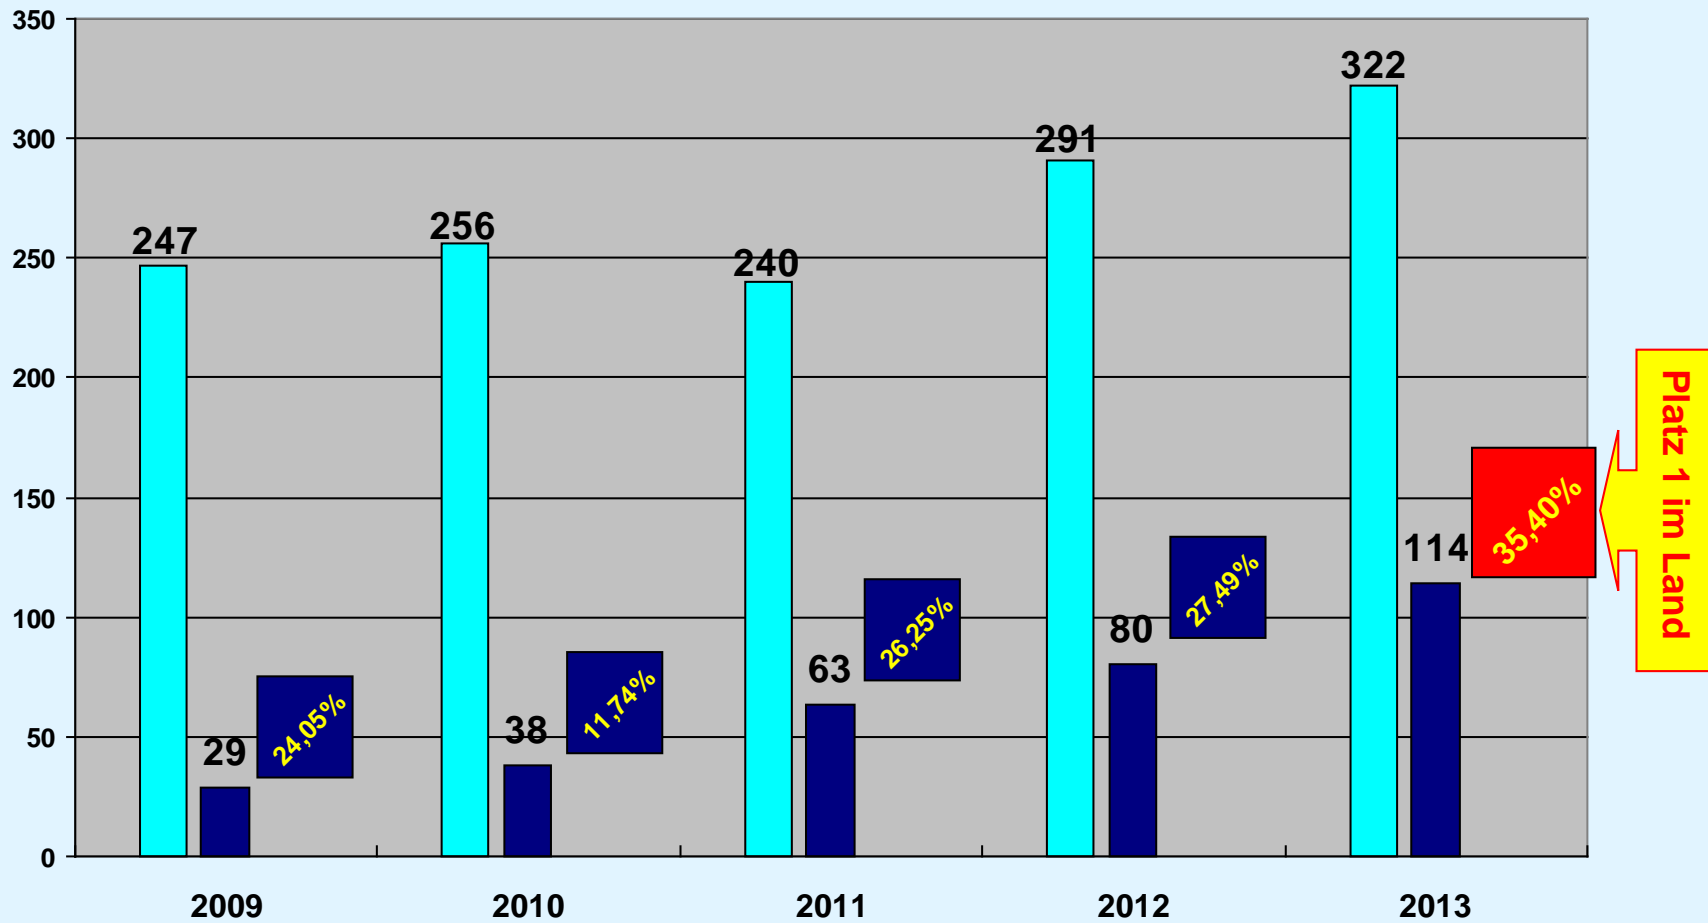

POLIZEI
Nordrhein-Westfalen
Kreis Siegen-
Wittgenstein

Kreispolizeibehörde Siegen-Wittgenstein

Polizeiliche Kriminalstatistik 2013

Gesamtkriminalität

Diebstahlsdelikte

Schwerer Diebstahl -gesamt-

Wohnungseinbruch

Wohnungseinbruch –Versuche-

Häufigkeitszahlen 2013 WED und TWE

Diebstahl an/aus Kraftfahrzeugen

Betrug und Computerkriminalität

Entwicklung der Gewaltdelikte

Entwicklung der Fallzahlen Raub und qualifizierter Körperverletzungen

Entwicklung der Straßenkriminalität

POLIZEI
Nordrhein-Westfalen
Kreis Siegen-
Wittgenstein

Anzahl der ermittelten Tatverdächtigen

Prozentuale Entwicklung der TV unter 21 Jahren im Bereich der Gesamtkriminalität und den Gewaltdelikten