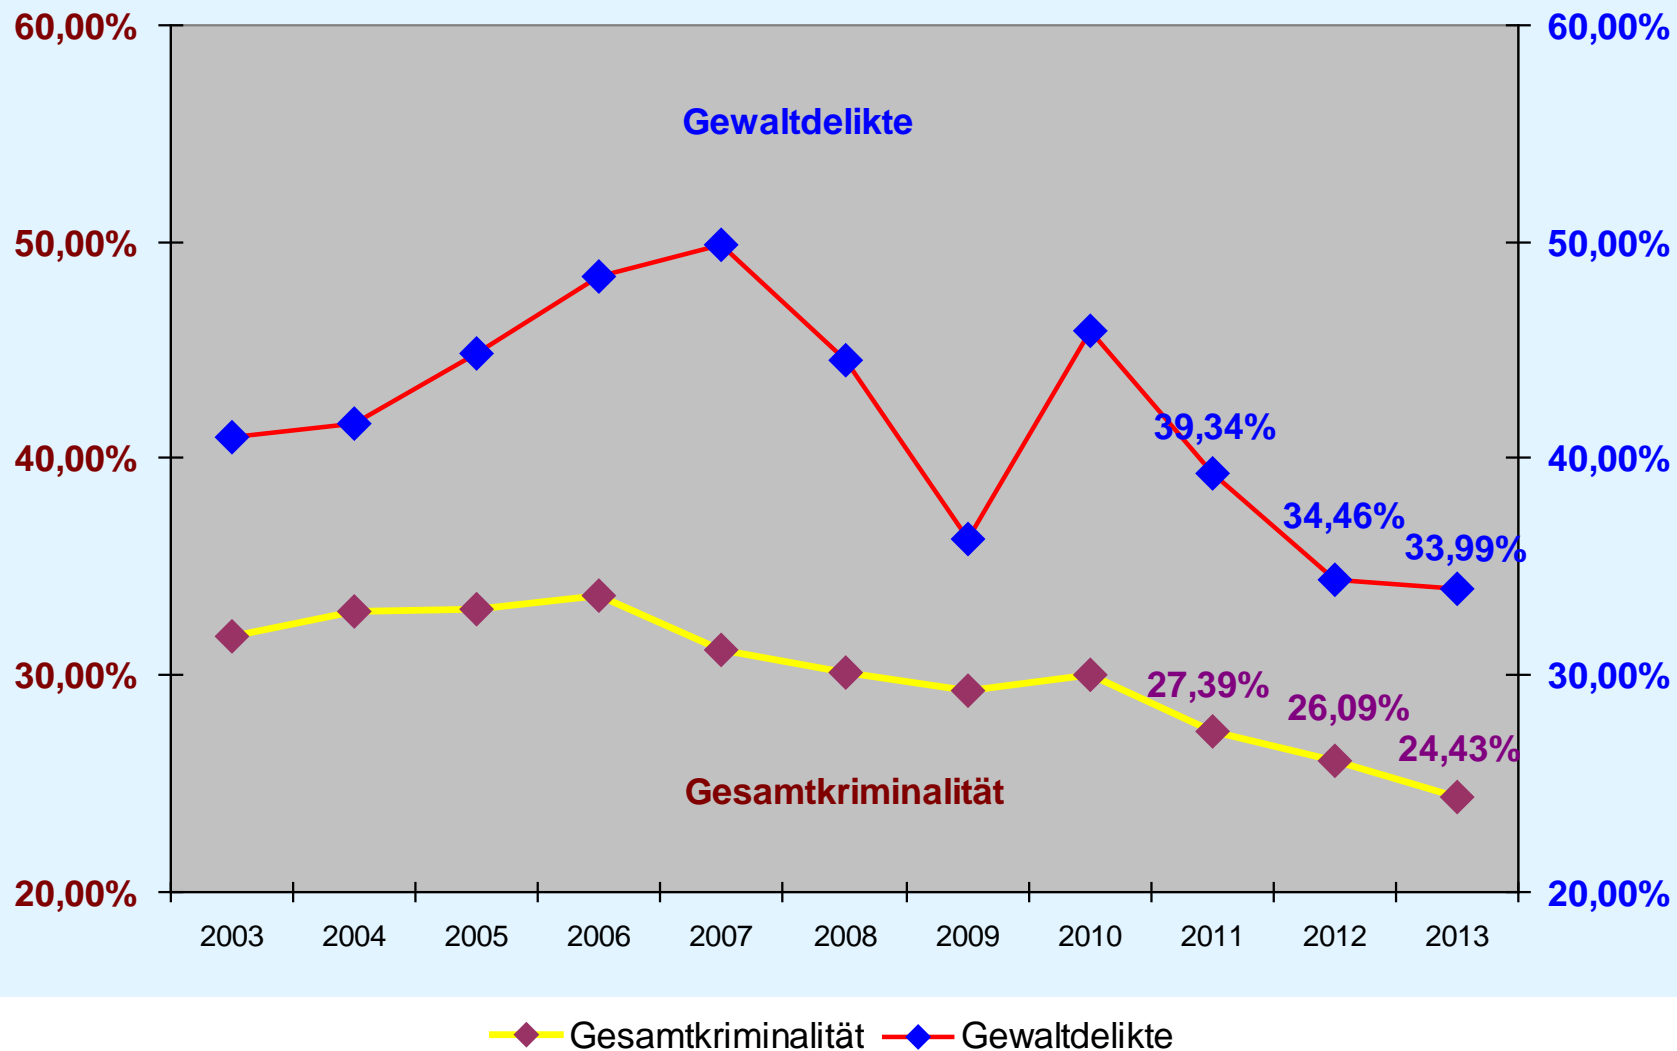

Wohnungseinbruch –Versuche-

Häufigkeitszahlen 2013 WED und TWE

Diebstahl an/aus Kraftfahrzeugen

Betrug und Computerkriminalität

Entwicklung der Gewaltdelikte

Entwicklung der Fallzahlen Raub und qualifizierter Körperverletzungen

Entwicklung der Straßenkriminalität

POLIZEI
Nordrhein-Westfalen
Kreis Siegen-
Wittgenstein

Anzahl der ermittelten Tatverdächtigen

Prozentuale Entwicklung der TV unter 21 Jahren im Bereich der Gesamtkriminalität und den Gewaltdelikten