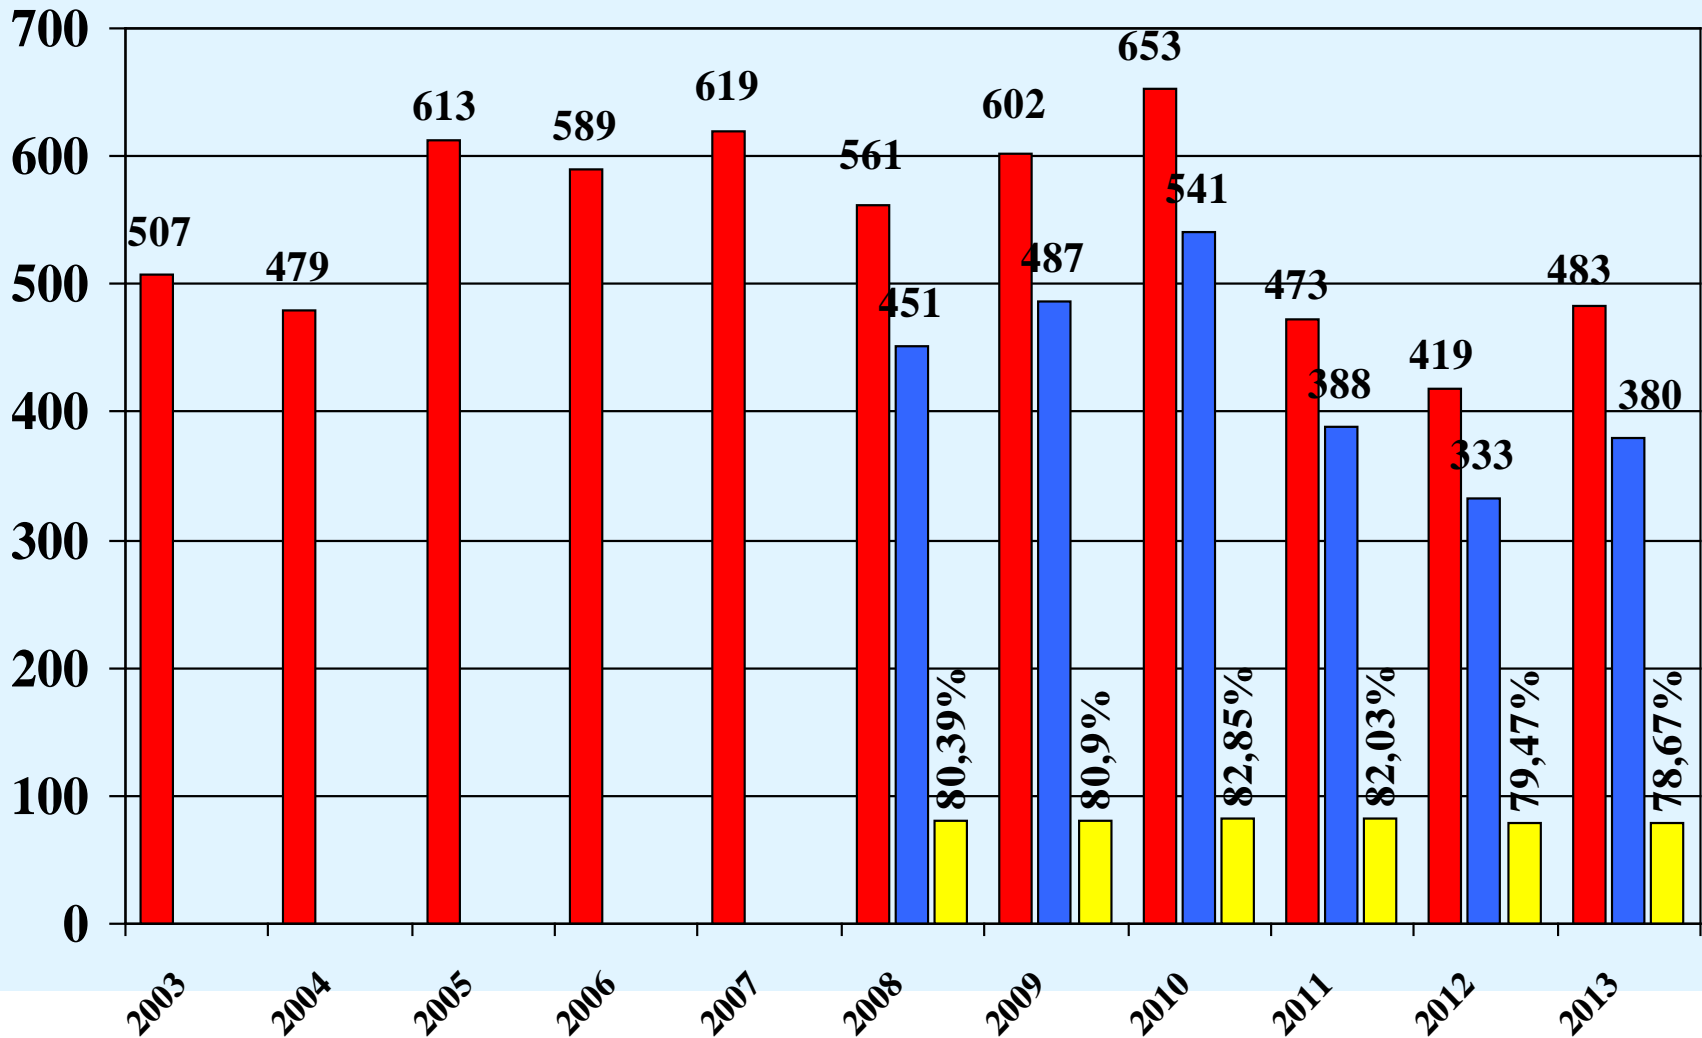

Wohnungseinbruch –Versuche-

Häufigkeitszahlen 2013 WED und TWE

Diebstahl an/aus Kraftfahrzeugen

Betrug und Computerkriminalität

Entwicklung der Gewaltdelikte

Entwicklung der Fallzahlen Raub und qualifizierter Körperverletzungen

Entwicklung der Straßenkriminalität

POLIZEI
Nordrhein-Westfalen
Kreis Siegen-
Wittgenstein

Anzahl der ermittelten Tatverdächtigen

Prozentuale Entwicklung der TV unter 21 Jahren im Bereich der Gesamtkriminalität und den Gewaltdelikten