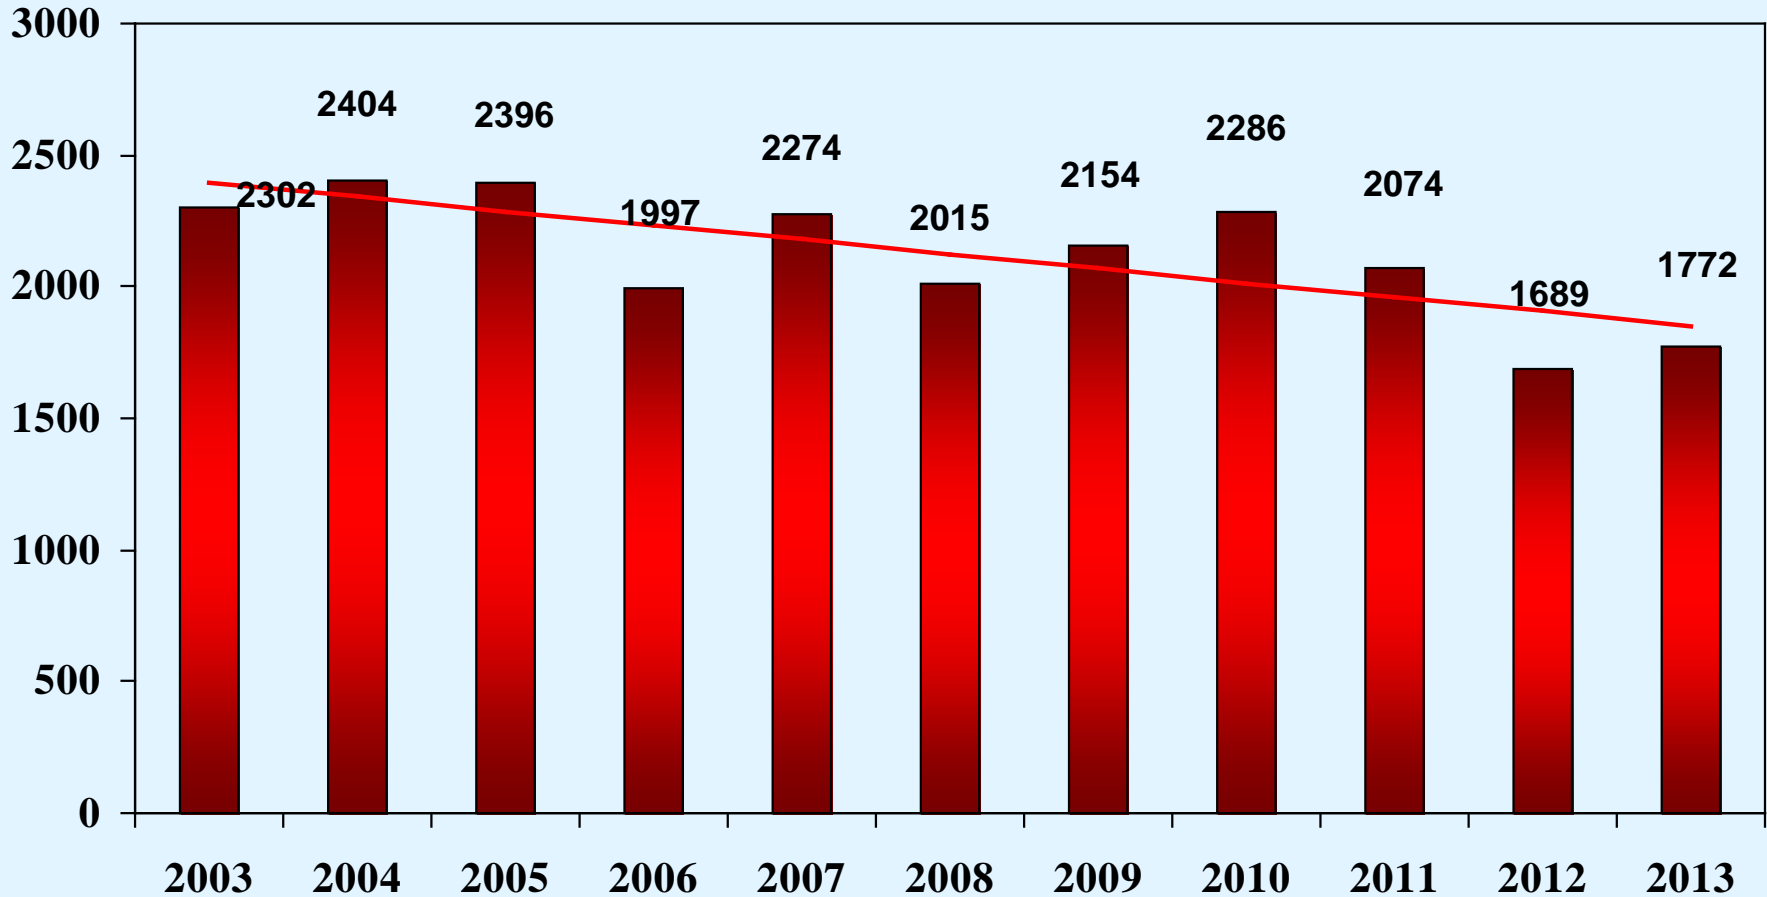

POLIZEI
Nordrhein-Westfalen
Kreis Siegen-
Wittgenstein

Kreispolizeibehörde Siegen-Wittgenstein

Polizeiliche Kriminalstatistik 2013

Gesamtkriminalität

Diebstahlsdelikte

Schwerer Diebstahl -gesamt-

Wohnungseinbruch

Wohnungseinbruch –Versuche-

Häufigkeitszahlen 2013 WED und TWE

Diebstahl an/aus Kraftfahrzeugen

Betrug und Computerkriminalität

Entwicklung der Gewaltdelikte

Entwicklung der Fallzahlen Raub und qualifizierter Körperverletzungen

Entwicklung der Straßenkriminalität

POLIZEI
Nordrhein-Westfalen
Kreis Siegen-
Wittgenstein

Anzahl der ermittelten Tatverdächtigen

Prozentuale Entwicklung der TV unter 21 Jahren im Bereich der Gesamtkriminalität und den Gewaltdelikten