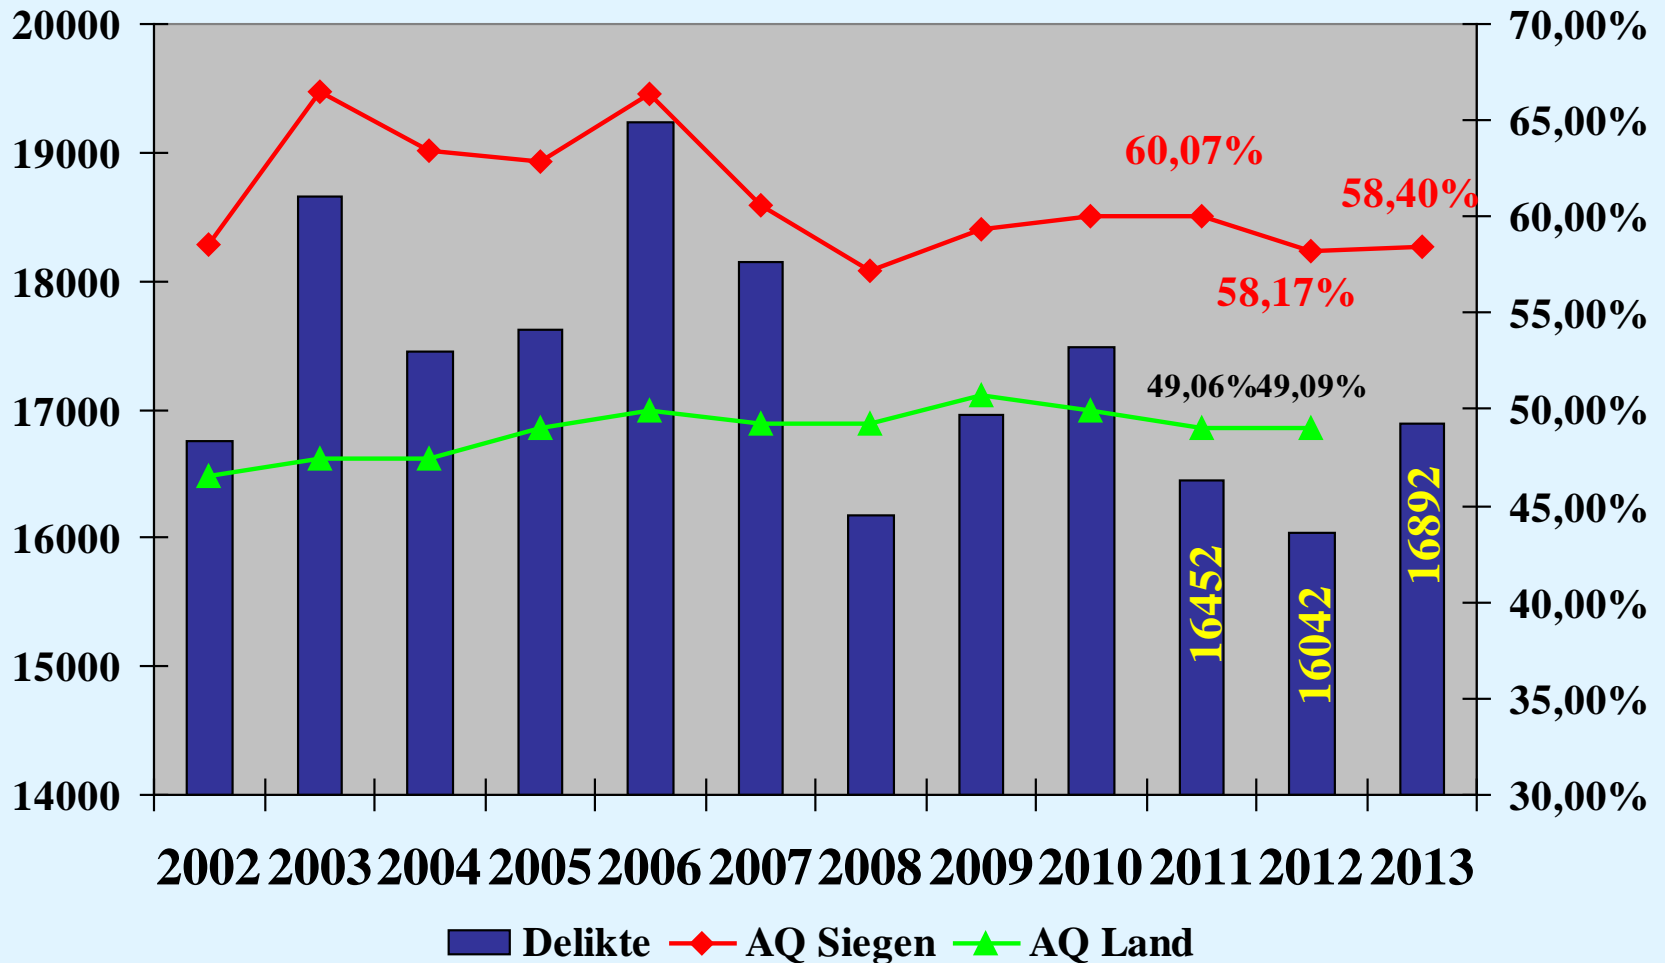

POLIZEI
Nordrhein-Westfalen
Kreis Siegen-
Wittgenstein

Kreispolizeibehörde Siegen-Wittgenstein

Polizeiliche Kriminalstatistik 2013

Gesamtkriminalität

Diebstahlsdelikte

Schwerer Diebstahl -gesamt-

Wohnungseinbruch

Wohnungseinbruch –Versuche-

Häufigkeitszahlen 2013 WED und TWE

Diebstahl an/aus Kraftfahrzeugen

Betrug und Computerkriminalität

Entwicklung der Gewaltdelikte

Entwicklung der Fallzahlen Raub und qualifizierter Körperverletzungen

Entwicklung der Straßenkriminalität

POLIZEI
Nordrhein-Westfalen
Kreis Siegen-
Wittgenstein

Anzahl der ermittelten Tatverdächtigen

Prozentuale Entwicklung der TV unter 21 Jahren im Bereich der Gesamtkriminalität und den Gewaltdelikten