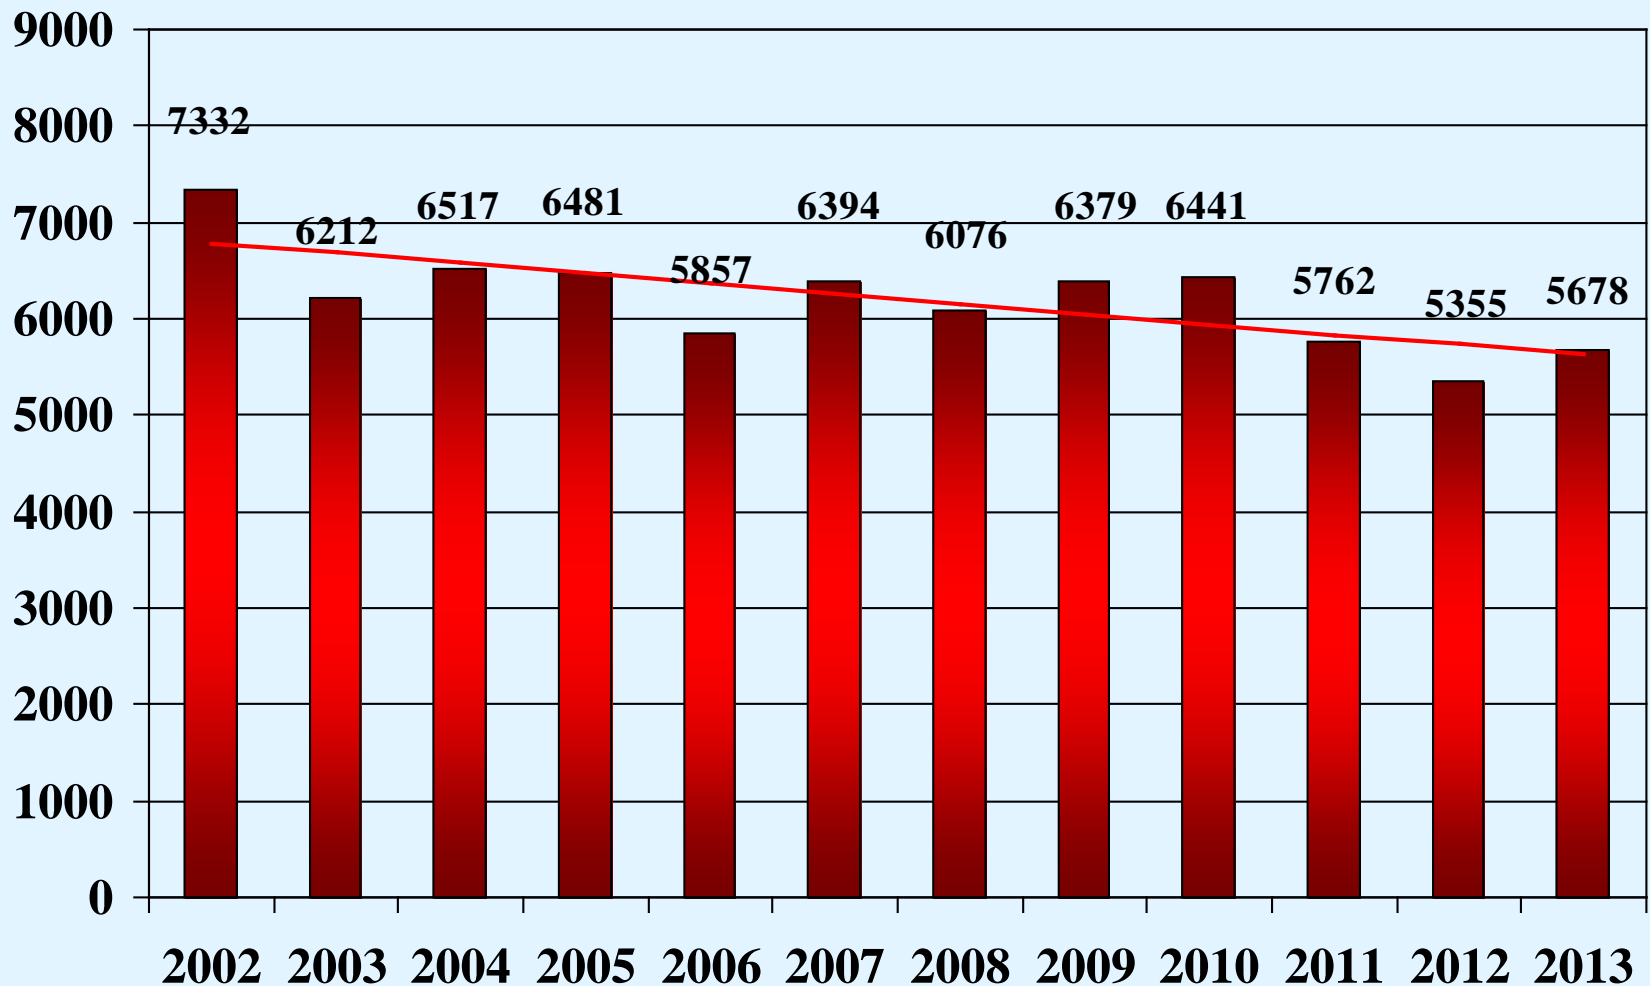

POLIZEI
Nordrhein-Westfalen
Kreis Siegen-
Wittgenstein

Kreispolizeibehörde Siegen-Wittgenstein

Polizeiliche Kriminalstatistik 2013

Gesamtkriminalität

Diebstahlsdelikte

Schwerer Diebstahl -gesamt-

Wohnungseinbruch

Wohnungseinbruch –Versuche-

Häufigkeitszahlen 2013 WED und TWE

Diebstahl an/aus Kraftfahrzeugen

Betrug und Computerkriminalität

Entwicklung der Gewaltdelikte

Entwicklung der Fallzahlen Raub und qualifizierter Körperverletzungen

Entwicklung der Straßenkriminalität

POLIZEI
Nordrhein-Westfalen
Kreis Siegen-
Wittgenstein

Anzahl der ermittelten Tatverdächtigen

Prozentuale Entwicklung der TV unter 21 Jahren im Bereich der Gesamtkriminalität und den Gewaltdelikten