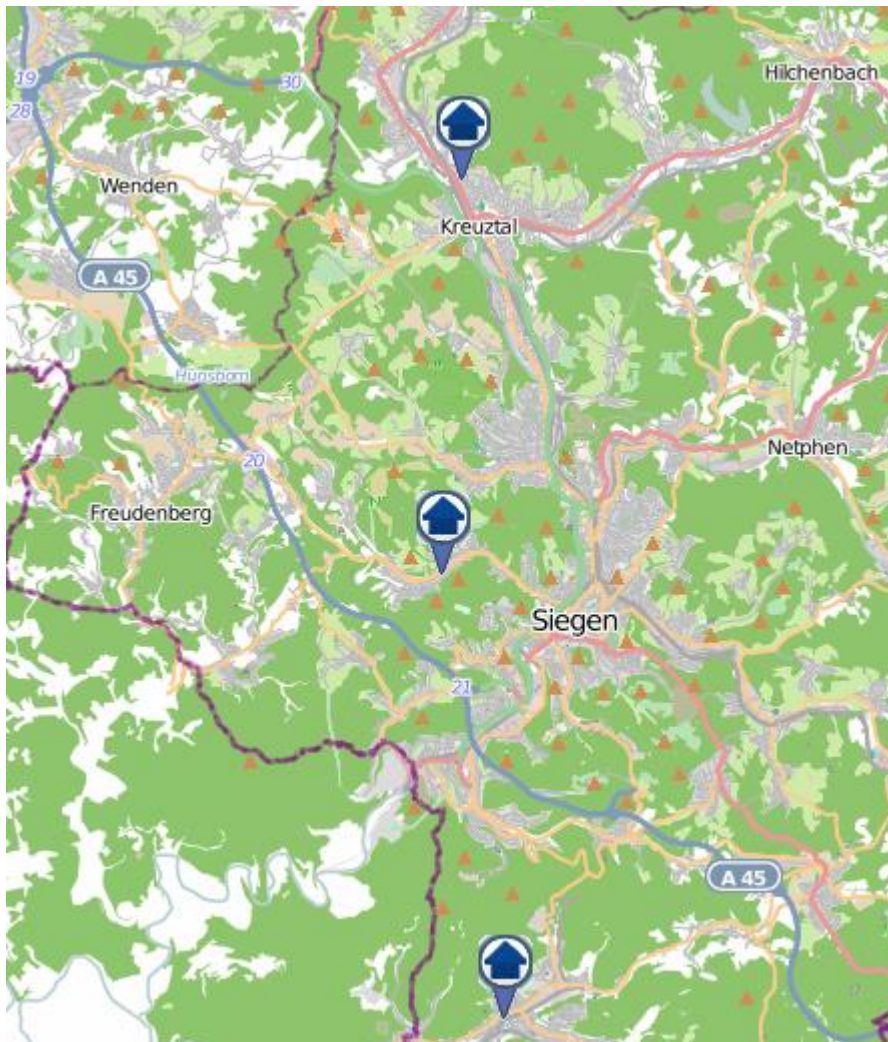

Einbruchsradar für den Kreis Siegen-Wittgenstein

Wohnungseinbrüche in der Zeit vom 14.12. – 20.12.2020

Gesamtübersicht Siegen – Wittgenstein

Quelle: Kreispolizeibehörde Siegen-Wittgenstein, Lizenz: @ OpenStreetMap contributors
www.openstreetmap.org/copyright, www.opendatacommons.org/licenses/odwww, openstreetmap.org/copyri

Einbruchsradar für den Kreis Siegen-Wittgenstein

Wohnungseinbrüche in der Zeit vom 14.12. – 20.12.2020

Siegen

Quelle: Kreispolizeibehörde Siegen-Wittgenstein, Lizenz: @ OpenStreetMap contributors

www.openstreetmap.org/copyright, www.opendatacommons.org/licenses/odwww/openstreetmap

Einbruchsradar für den Kreis Siegen-Wittgenstein

Wohnungseinbrüche in der Zeit vom 14.12. – 20.12.2020

Kreuztal

Quelle: Kreispolizeibehörde Siegen-Wittgenstein, Lizenz: @ OpenStreetMap contributors

www.openstreetmap.org/copyright, www.opendatacommons.org/licenses/odwww, www.openstreetmap.org

Einbruchsradar für den Kreis Siegen-Wittgenstein

Wohnungseinbrüche in der Zeit vom 14.12. – 20.12.2020

Neunkirchen

Quelle: Kreispolizeibehörde Siegen-Wittgenstein, Lizenz: @ OpenStreetMap contributors

www.openstreetmap.org/copyright, www.opendatacommons.org/licenses/odwww, [openstreetmap](http://openstreetmap.org)