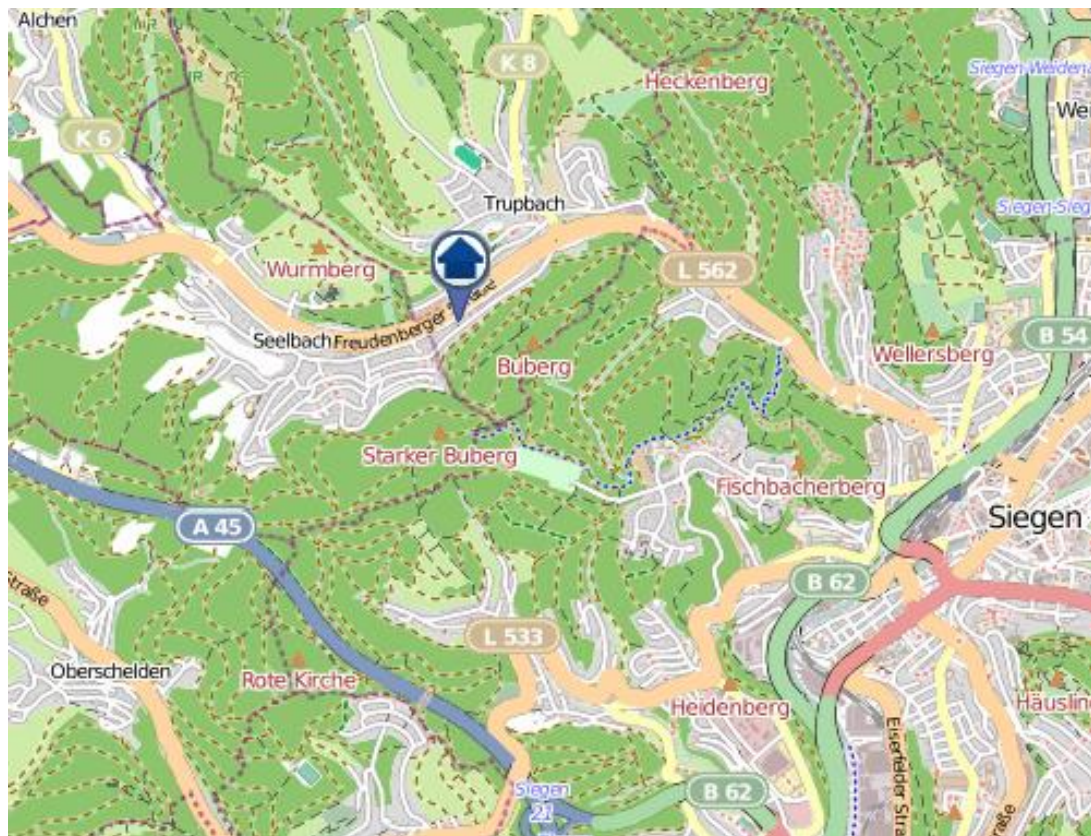

Einbruchsradar für den Kreis Siegen-Wittgenstein

Wohnungseinbrüche in der Zeit vom 14.12. – 20.12.2020

Gesamtübersicht Siegen – Wittgenstein

Quelle: Kreispolizeibehörde Siegen-Wittgenstein, Lizenz: @ OpenStreetMap contributors
www.openstreetmap.org/copyright, www.opendatacommons.org/licenses/odwww, openstreetmap.org/copyri

Einbruchsradar für den Kreis Siegen-Wittgenstein

Wohnungseinbrüche in der Zeit vom 14.12. – 20.12.2020

Siegen

Quelle: Kreispolizeibehörde Siegen-Wittgenstein, Lizenz: @ OpenStreetMap contributors

www.openstreetmap.org/copyright, www.opendatacommons.org/licenses/odwww/openstreetmap

Einbruchsradar für den Kreis Siegen-Wittgenstein

Wohnungseinbrüche in der Zeit vom 14.12. – 20.12.2020

Kreuztal

Quelle: Kreispolizeibehörde Siegen-Wittgenstein, Lizenz: @ OpenStreetMap contributors

www.openstreetmap.org/copyright, www.opendatacommons.org/licenses/odwww, www.openstreetmap.org

Einbruchsradar für den Kreis Siegen-Wittgenstein

Wohnungseinbrüche in der Zeit vom 14.12. – 20.12.2020

Neunkirchen

Quelle: Kreispolizeibehörde Siegen-Wittgenstein, Lizenz: @ OpenStreetMap contributors

www.openstreetmap.org/copyright, www.opendatacommons.org/licenses/odwww, [openstreetmap](http://openstreetmap.org)