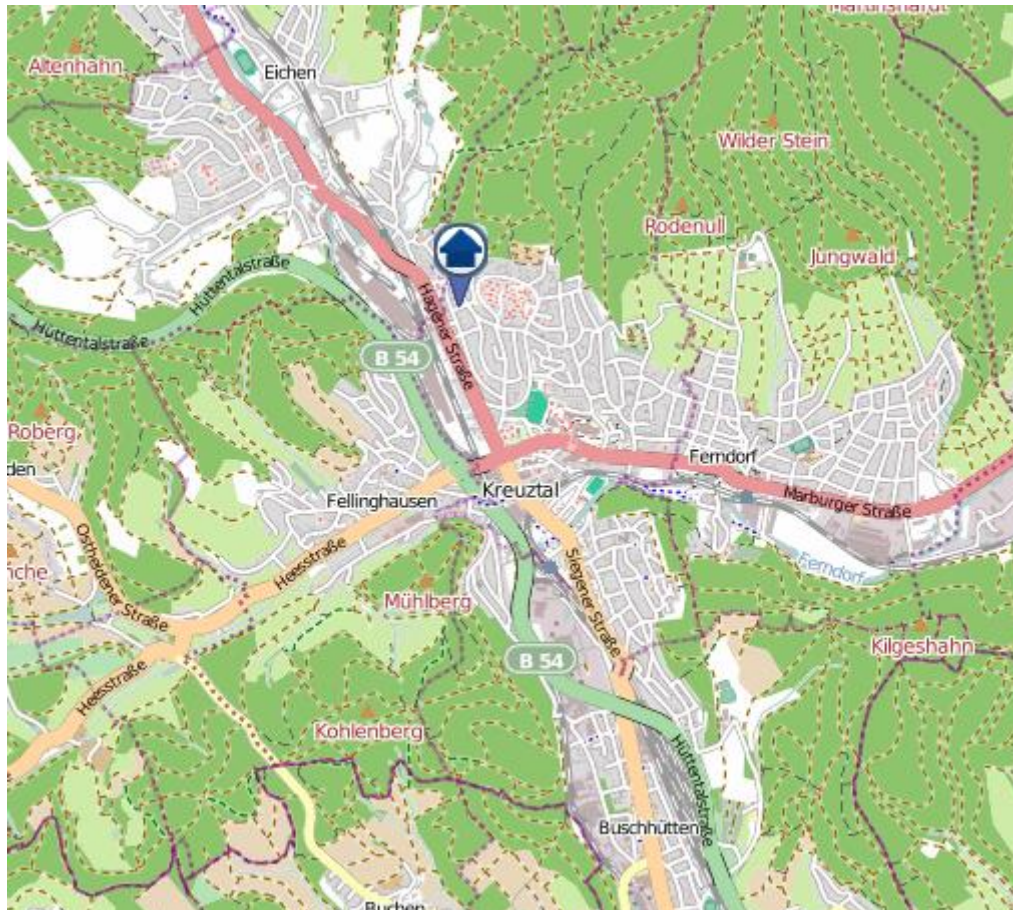

Einbruchsradar für den Kreis Siegen-Wittgenstein

Wohnungseinbrüche in der Zeit vom 14.12. – 20.12.2020

Siegen

Quelle: Kreispolizeibehörde Siegen-Wittgenstein, Lizenz: @ OpenStreetMap contributors

www.openstreetmap.org/copyright, www.opendatacommons.org/licenses/odwww/openstreetmap

Einbruchsradar für den Kreis Siegen-Wittgenstein

Wohnungseinbrüche in der Zeit vom 14.12. – 20.12.2020

Kreuztal

Quelle: Kreispolizeibehörde Siegen-Wittgenstein, Lizenz: @ OpenStreetMap contributors

www.openstreetmap.org/copyright, www.opendatacommons.org/licenses/odwww, www.openstreetmap.org

Einbruchsradar für den Kreis Siegen-Wittgenstein

Wohnungseinbrüche in der Zeit vom 14.12. – 20.12.2020

Neunkirchen

Quelle: Kreispolizeibehörde Siegen-Wittgenstein, Lizenz: @ OpenStreetMap contributors

www.openstreetmap.org/copyright, www.opendatacommons.org/licenses/odwww, [openstreetmap](http://openstreetmap.org)