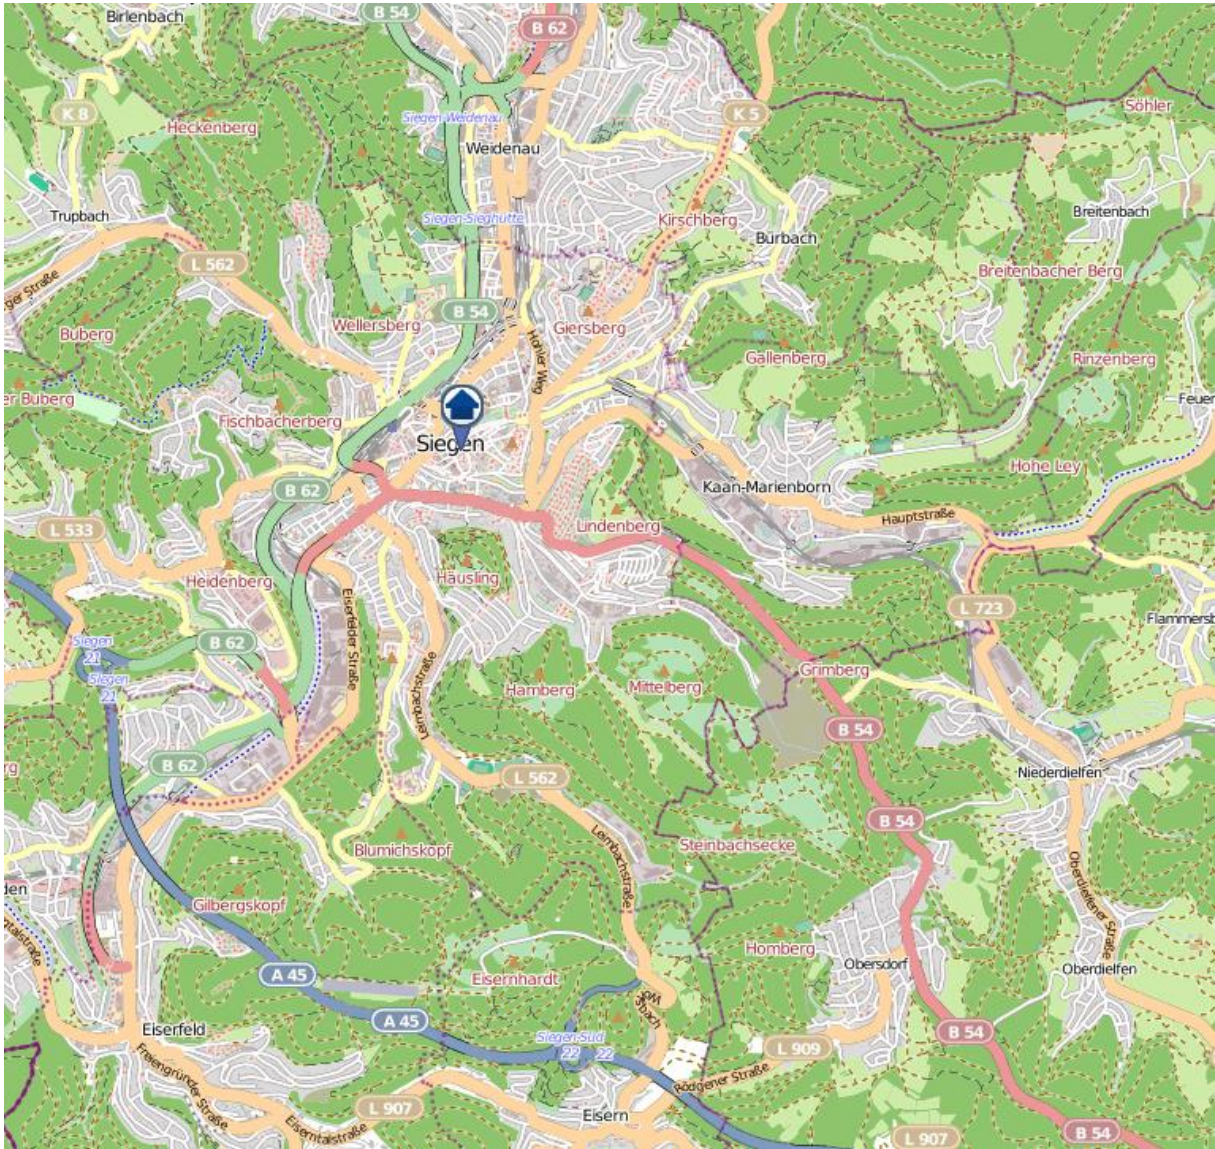

Einbruchsradar für den Kreis Siegen-Wittgenstein

Wohnungseinbrüche in der Zeit vom 16.11. – 22.11.2020

Siegen

Quelle: Kreispolizeibehörde Siegen-Wittgenstein, Lizenz: @ OpenStreetMap contributors

www.openstreetmap.org/copyright, www.opendatacommons.org/licenses/odbl www.openstreetmap.org/copyright