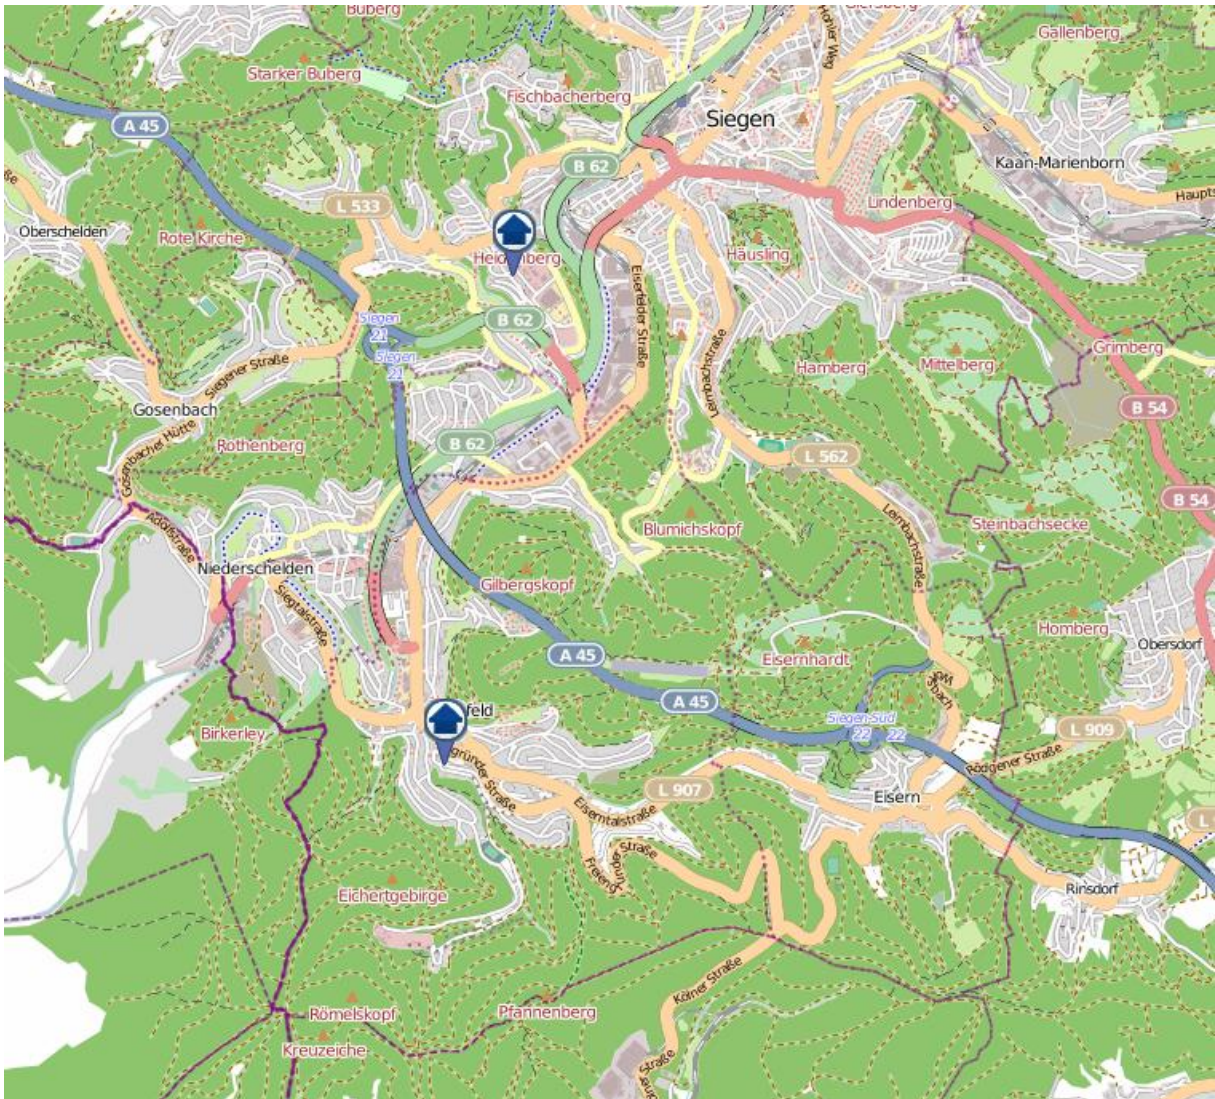

Einbruchsradar für den Kreis Siegen-Wittgenstein
Wohnungseinbrüche in der Zeit vom 02.11. – 08.11.2020

Gesamtübersicht Siegerland

Quelle: Kreispolizeibehörde Siegen-Wittgenstein, Lizenz: @ OpenStreetMap contributors
www.openstreetmap.org/copyright, www.opendatacommons.org/licenses/odwww, www.openstreetmap.org/copyri

Einbruchsradar für den Kreis Siegen-Wittgenstein

Wohnungseinbrüche in der Zeit vom 02.11. – 08.11.2020

Siegen

Quelle: Kreispolizeibehörde Siegen-Wittgenstein, Lizenz: @ OpenStreetMap contributors

www.openstreetmap.org/copyright, www.opendatacommons.org/licenses/odbl