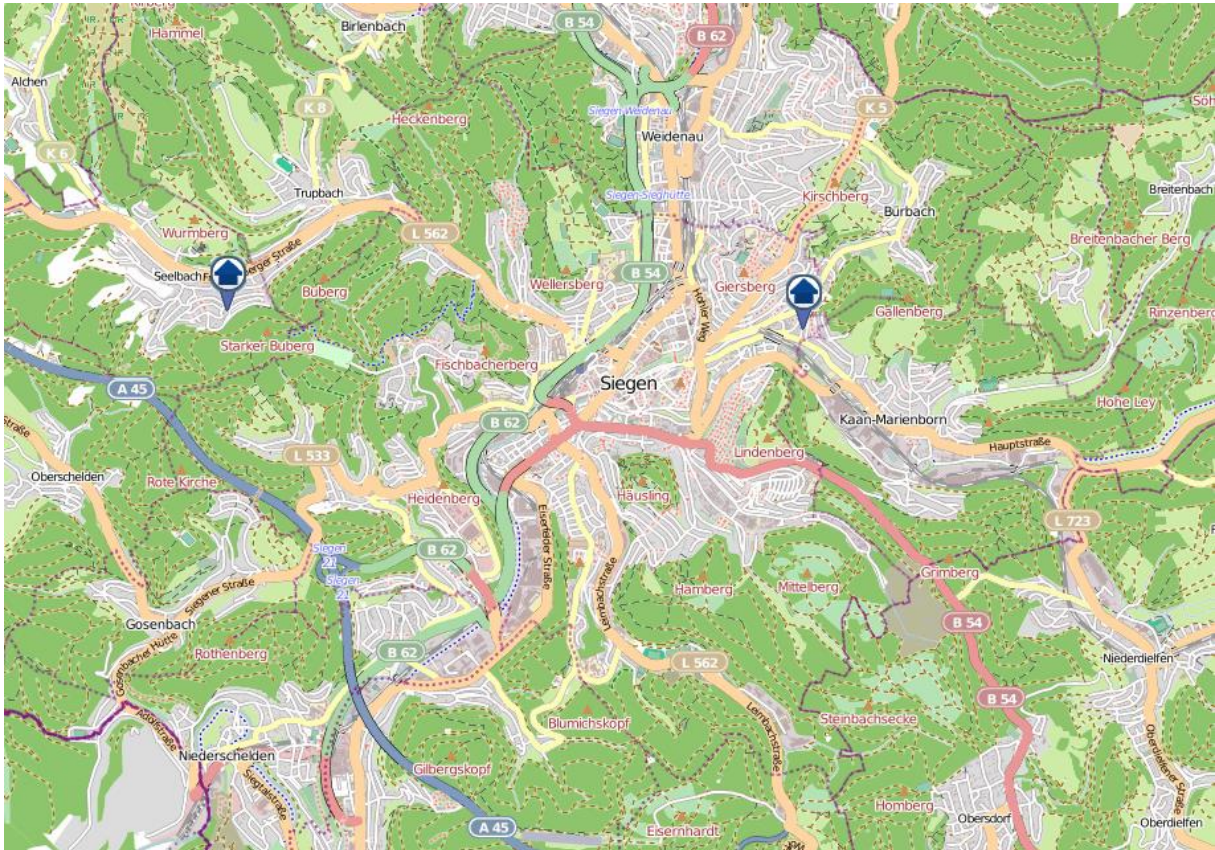

Einbruchsradar für den Kreis Siegen-Wittgenstein

Wohnungseinbrüche in der Zeit vom 09.11. – 15.11.2020

Siegen

Quelle: Kreispolizeibehörde Siegen-Wittgenstein, Lizenz: @ OpenStreetMap contributors

www.openstreetmap.org/copyright, www.opendatacommons.org/licenses/odbl