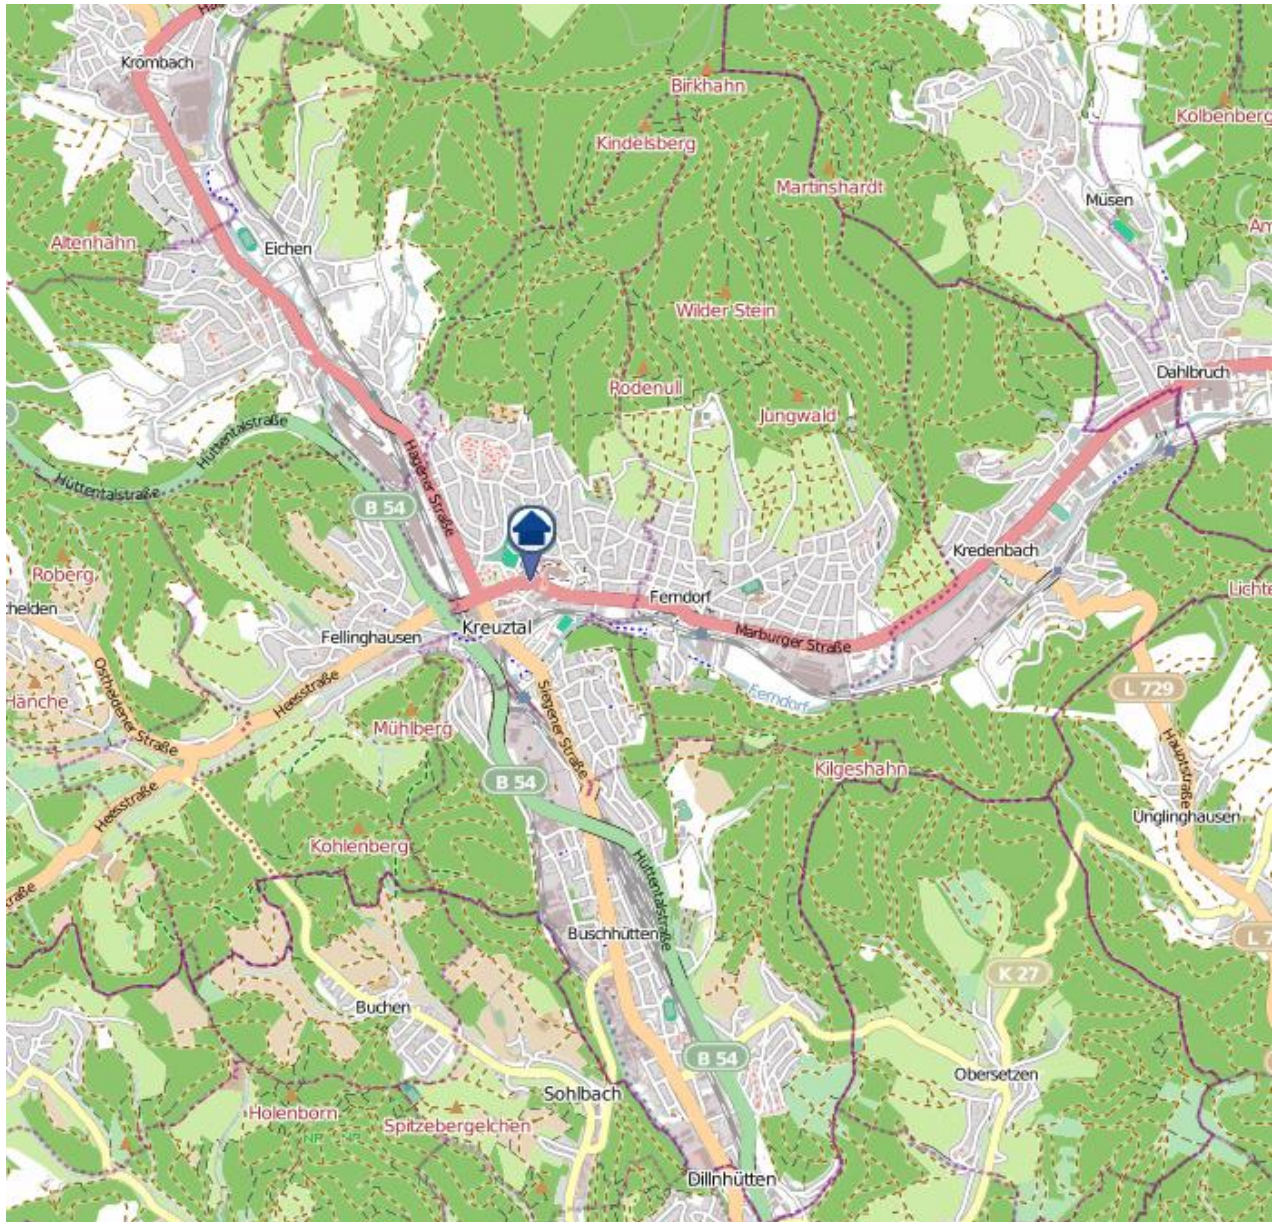

Einbruchsradar für den Kreis Siegen-Wittgenstein

Wohnungseinbrüche in der Zeit vom 09.11. – 15.11.2020

Kreuztal

Quelle: Kreispolizeibehörde Siegen-Wittgenstein, Lizenz: @ OpenStreetMap contributors

www.openstreetmap.org/copyright, www.opendatacommons.org/licenses/odbl