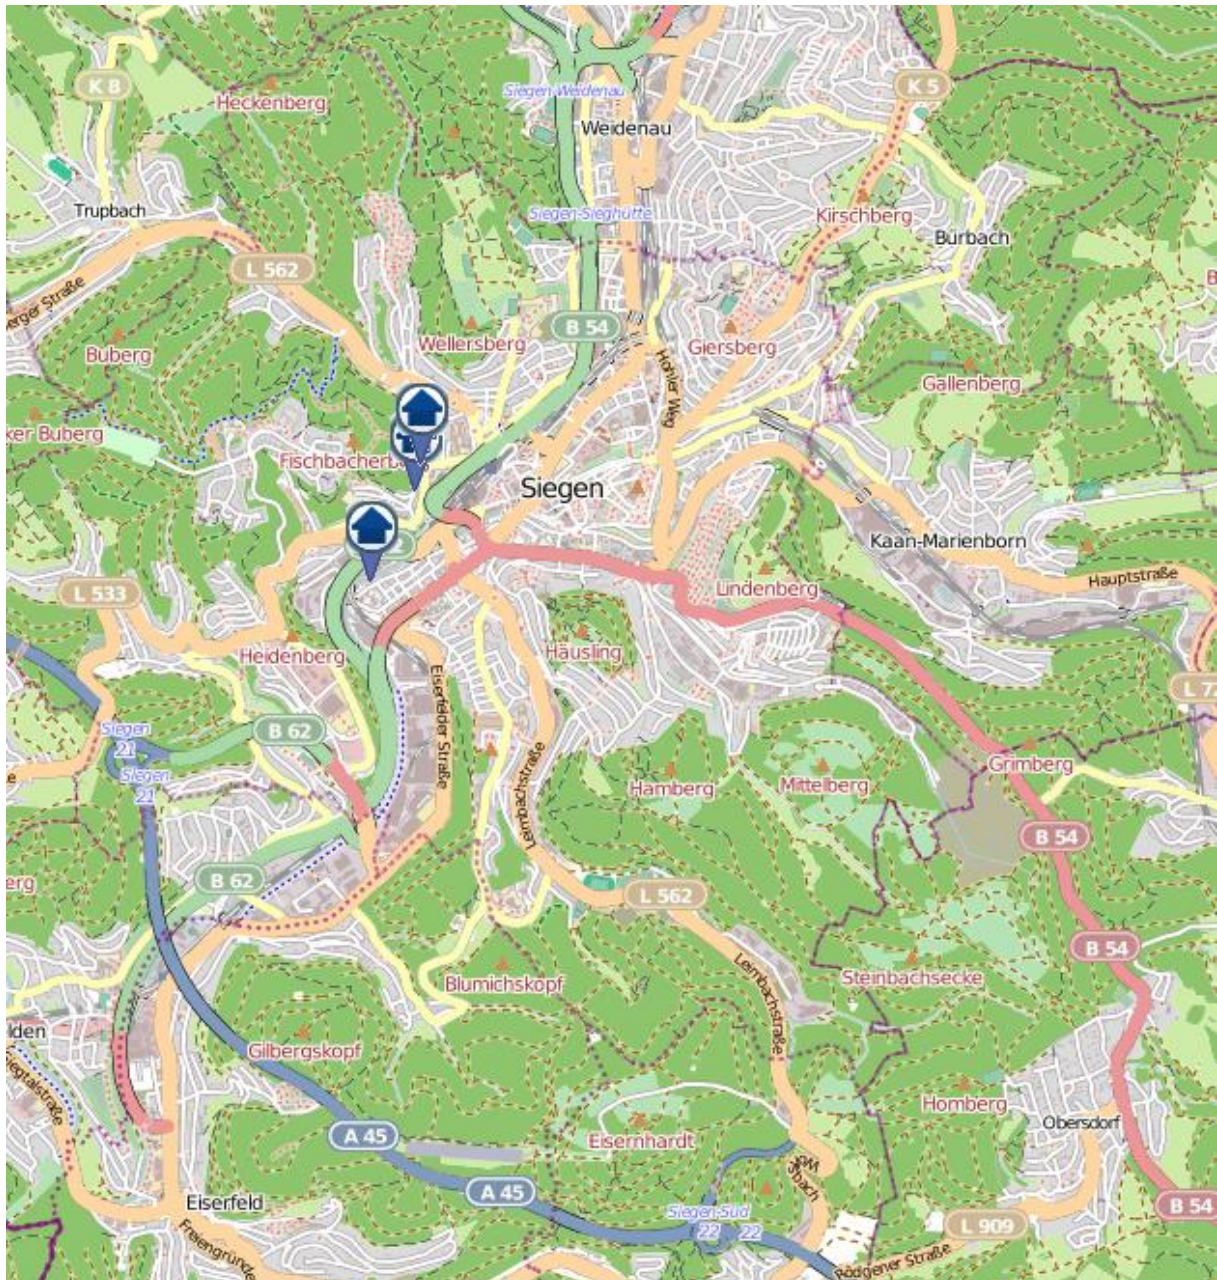

Einbruchsradar für den Kreis Siegen-Wittgenstein

Wohnungseinbrüche in der Zeit vom 26.10. – 01.11.2020

Siegen

Quelle: Kreispolizeibehörde Siegen-Wittgenstein, Lizenz: @ OpenStreetMap contributors

www.openstreetmap.org/copyright, www.opendatacommons.org/licenses/odbl