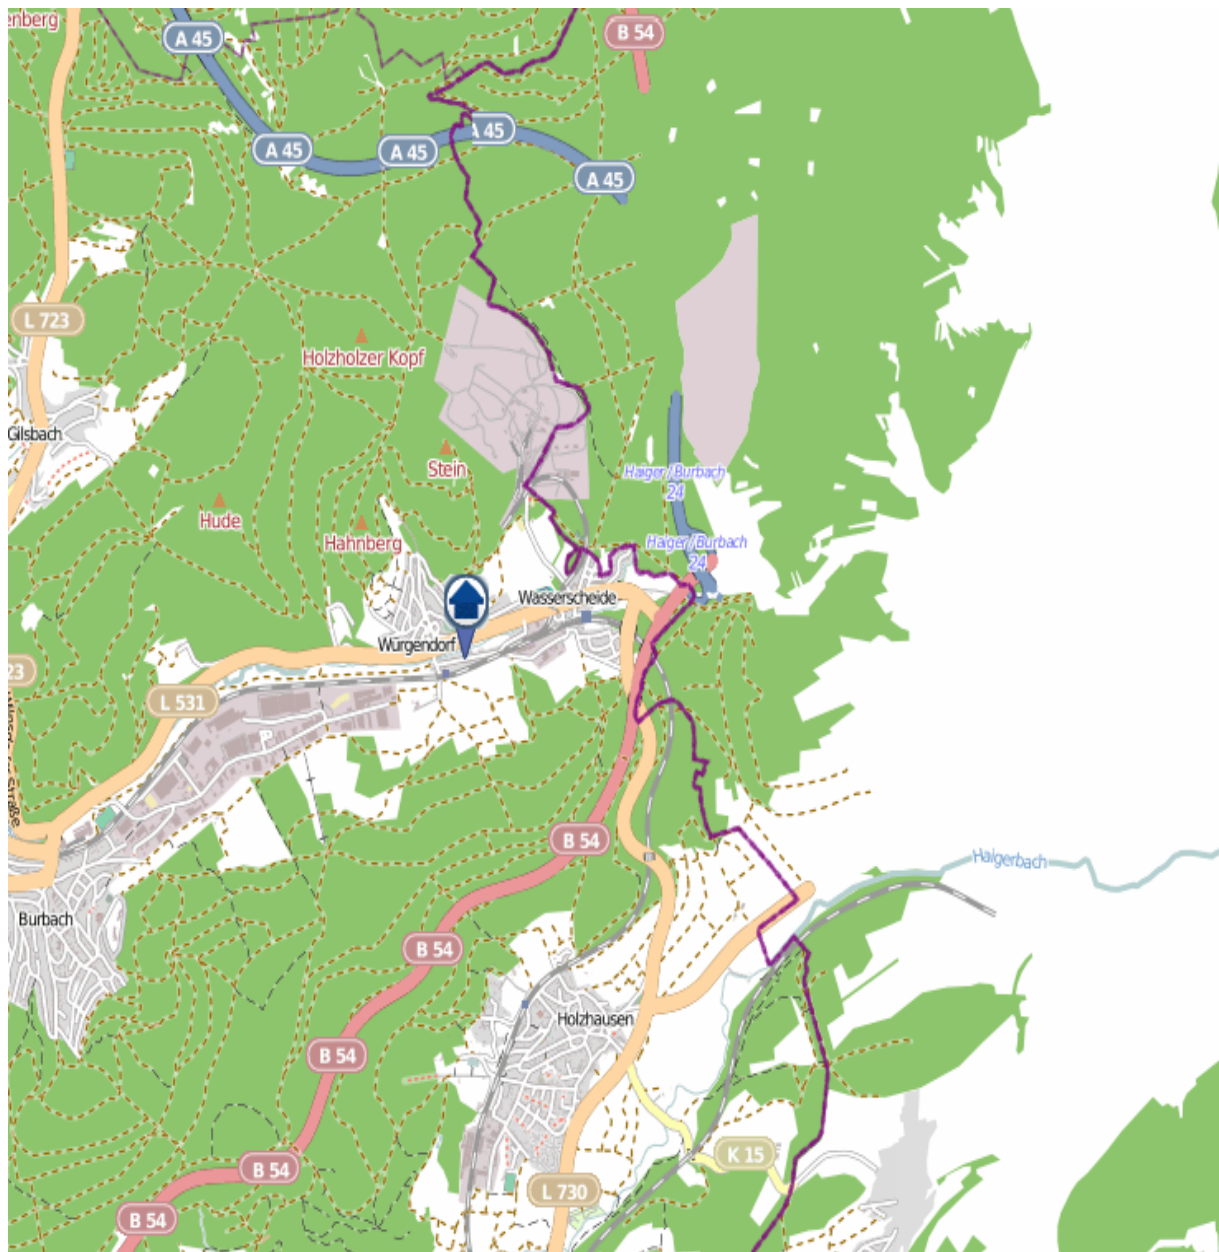

Einbruchsradar für den Kreis Siegen-Wittgenstein

Wohnungseinbrüche in der Zeit vom 26.10. – 01.11.2020

Burbach

Quelle: Kreispolizeibehörde Siegen-Wittgenstein, Lizenz: @ OpenStreetMap contributors

www.openstreetmap.org/copyright, www.opendatacommons.org/licenses/odbl