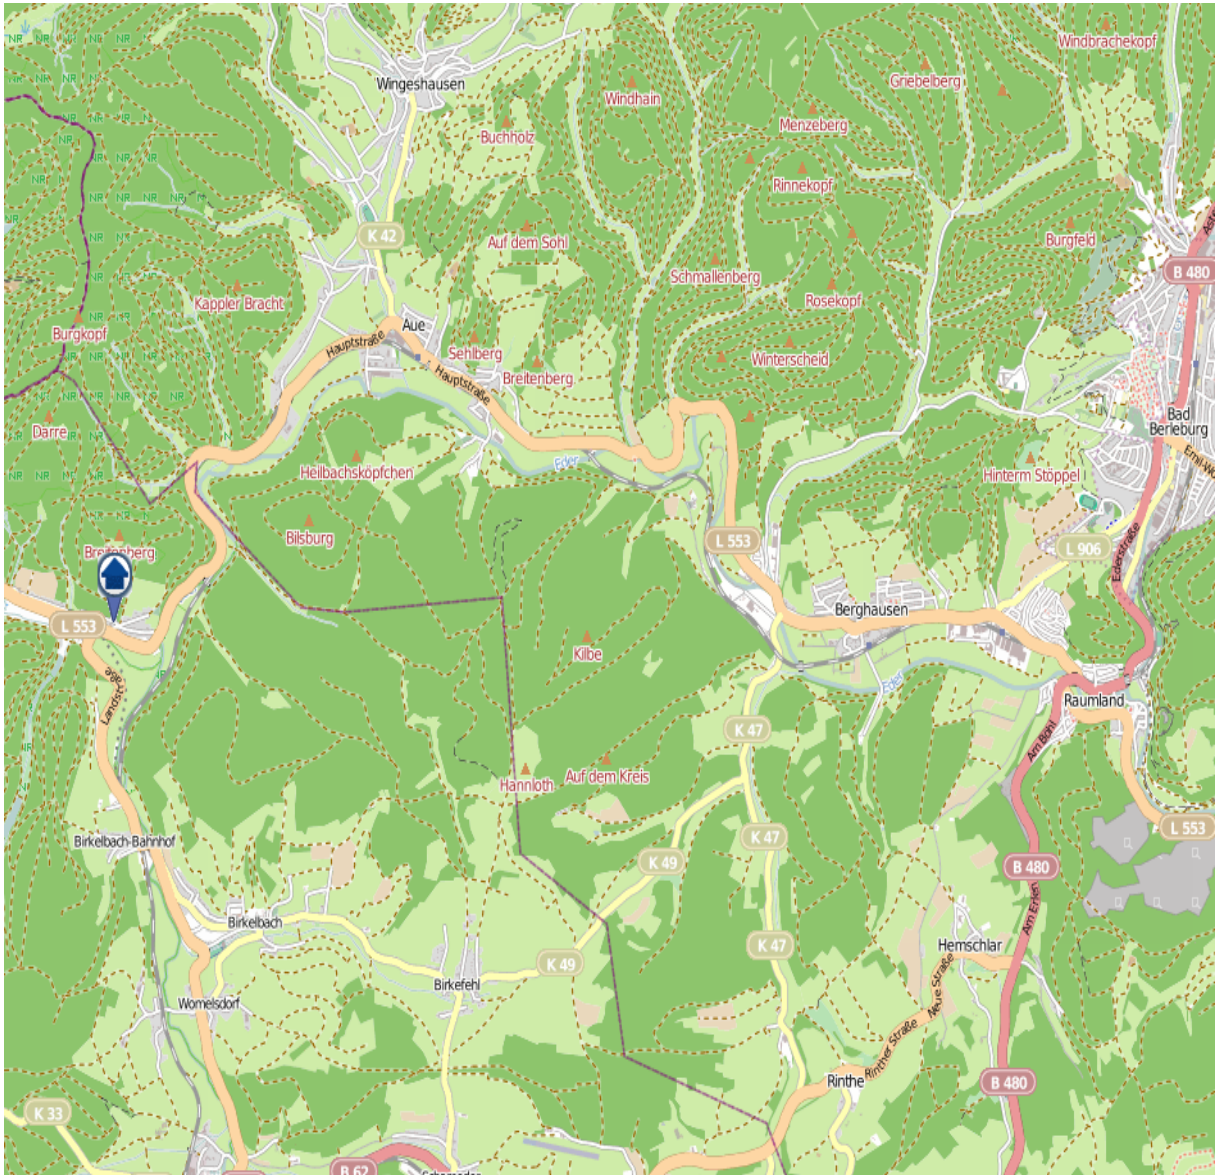

Einbruchsradar für den Kreis Siegen-Wittgenstein

Wohnungseinbrüche in der Zeit vom 26.10. – 01.11.2020

Erndtebrück

Quelle: Kreispolizeibehörde Siegen-Wittgenstein, Lizenz: @ OpenStreetMap contributors
www.openstreetmap.org/copyright, www.opendatacommons.org/licenses/odbl