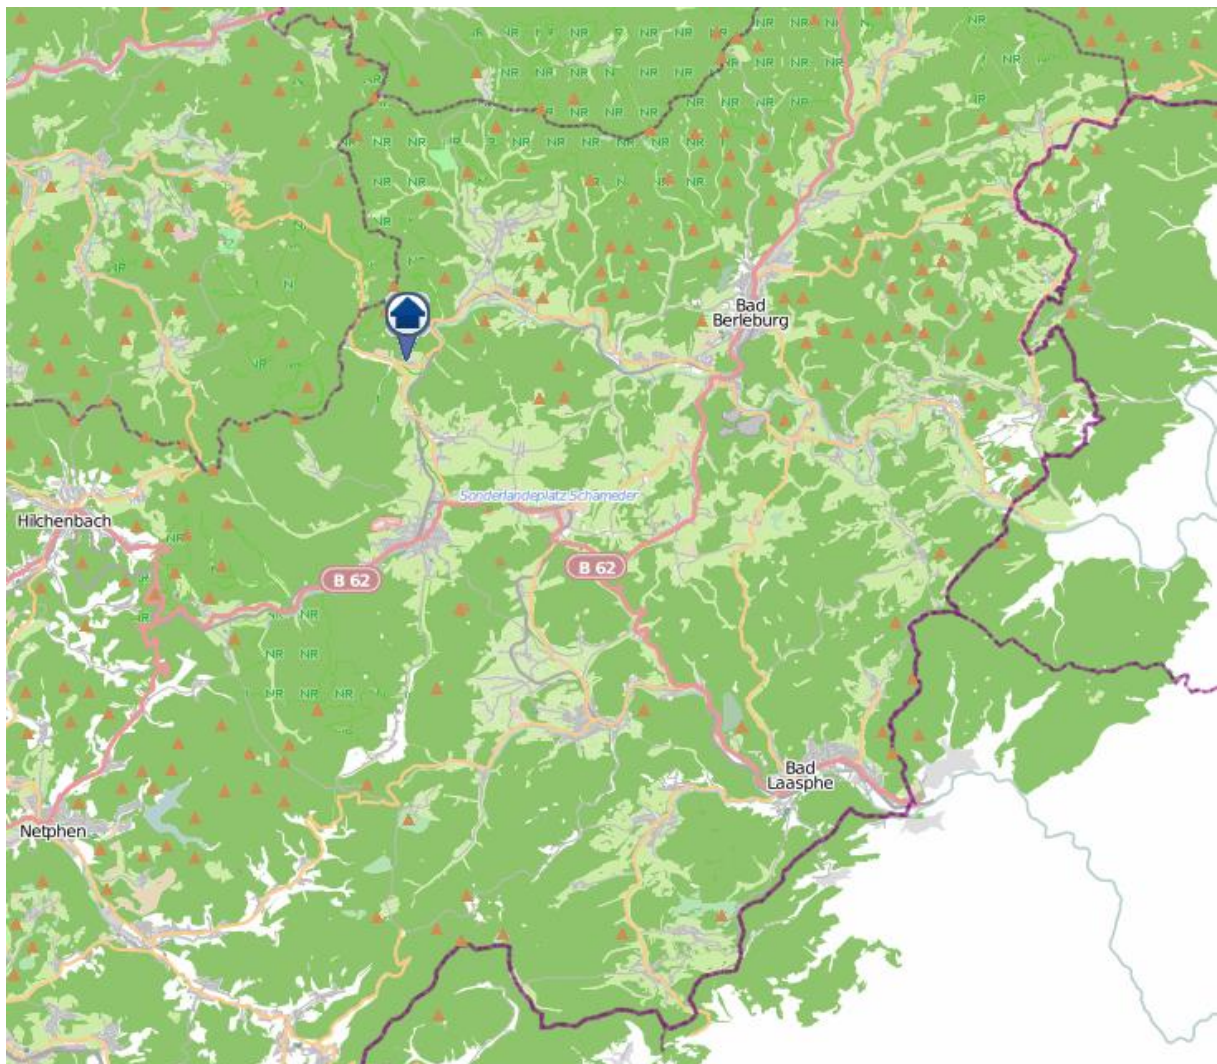

Einbruchsradar für den Kreis Siegen-Wittgenstein

Wohnungseinbrüche in der Zeit vom 26.10. – 01.11.2020

Gesamtübersicht Siegerland

Quelle: Kreispolizeibehörde Siegen-Wittgenstein, Lizenz: @ OpenStreetMap contributors
www.openstreetmap.org/copyright, www.opendatacommons.org/licenses/odwww, www.openstreetmap.org/copyright

Einbruchsradar für den Kreis Siegen-Wittgenstein

Wohnungseinbrüche in der Zeit vom 26.10. – 01.11.2020

Gesamtübersicht Wittgenstein

Quelle: Kreispolizeibehörde Siegen-Wittgenstein, Lizenz: @ OpenStreetMap contributors