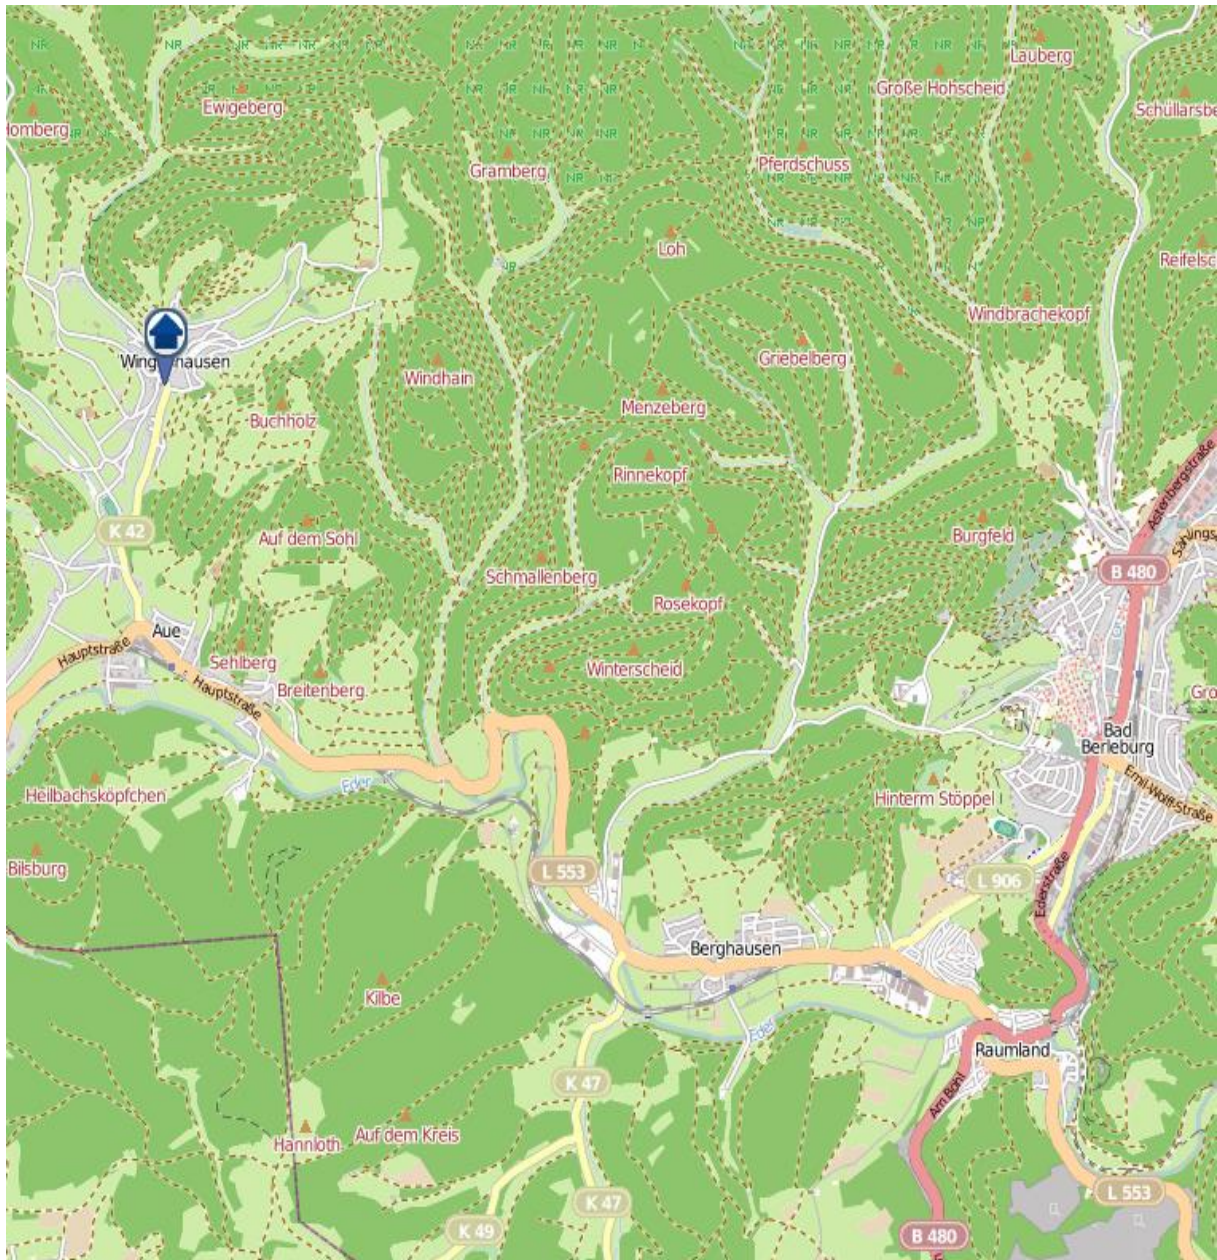

Einbruchsradar für den Kreis Siegen-Wittgenstein

Wohnungseinbrüche in der Zeit vom 19.10. – 25.10.2020

Bad Berleburg

Quelle: Kreispolizeibehörde Siegen-Wittgenstein, Lizenz: @ OpenStreetMap contributors
www.openstreetmap.org/copyright, www.opendatacommons.org/licenses/odbl