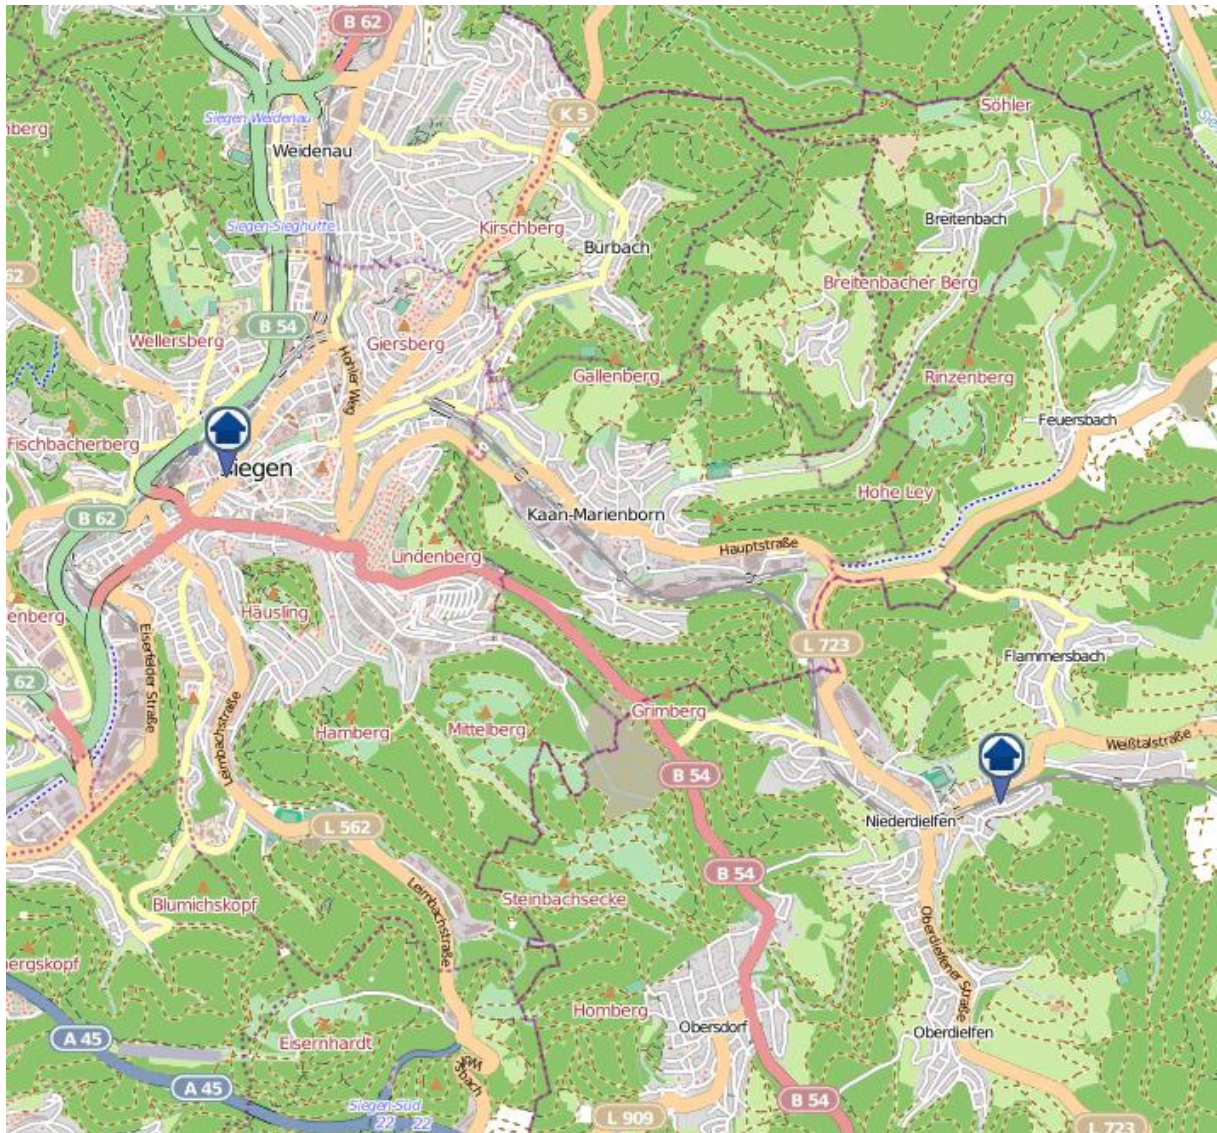

Einbruchsradar für den Kreis Siegen-Wittgenstein

Wohnungseinbrüche in der Zeit vom 19.10. – 25.10.2020

Siegen

Quelle: Kreispolizeibehörde Siegen-Wittgenstein, Lizenz: @ OpenStreetMap contributors

www.openstreetmap.org/copyright, www.opendatacommons.org/licenses/odbl