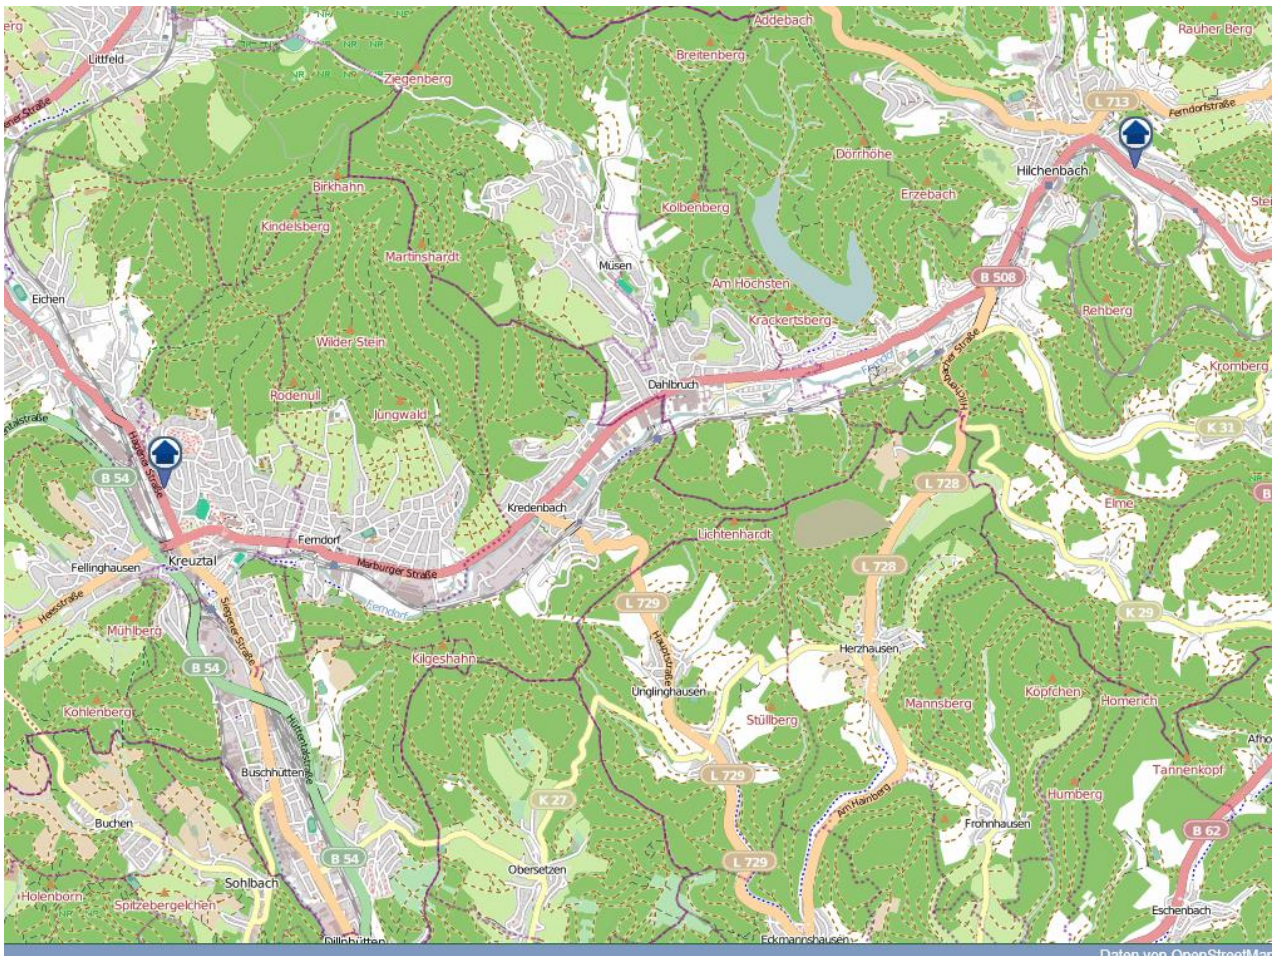

Einbruchsradar für den Kreis Siegen-Wittgenstein

Wohnungseinbrüche in der Zeit vom 05.10. – 11.10.2020

Kreuztal

Quelle: Kreispolizeibehörde Siegen-Wittgenstein, Lizenz: @ OpenStreetMap contributors
www.openstreetmap.org/copyright, www.opendatacommons.org/licenses/odbl