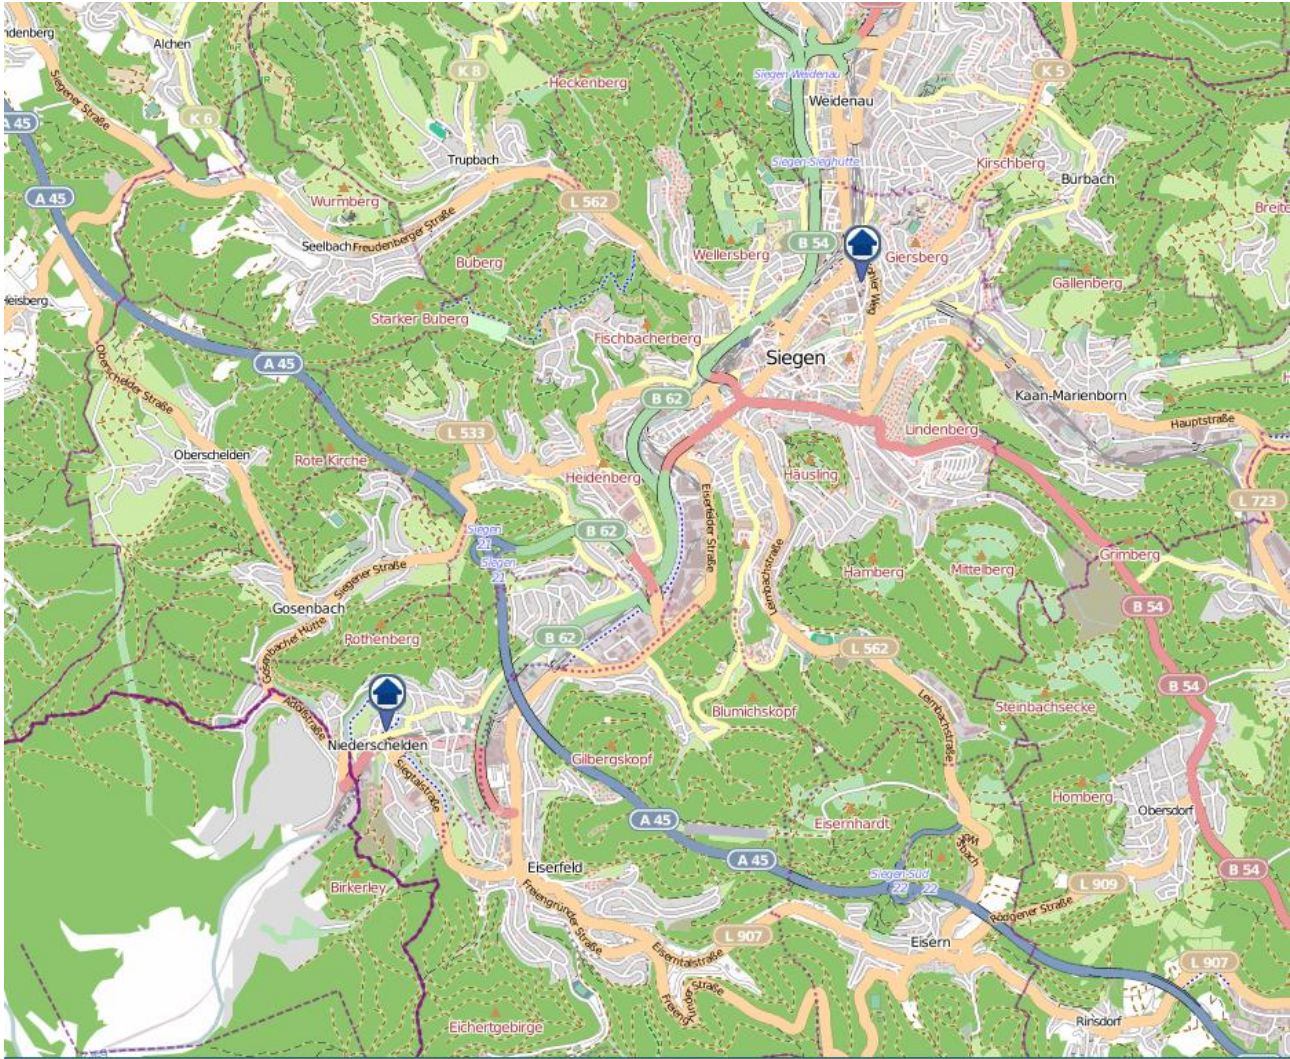

Einbruchsradar für den Kreis Siegen-Wittgenstein

Wohnungseinbrüche in der Zeit vom 05.10. – 11.10.2020

Siegen

Quelle: Kreispolizeibehörde Siegen-Wittgenstein, Lizenz: @ OpenStreetMap contributors
www.openstreetmap.org/copyright, www.opendatacommons.org/licenses/odbl