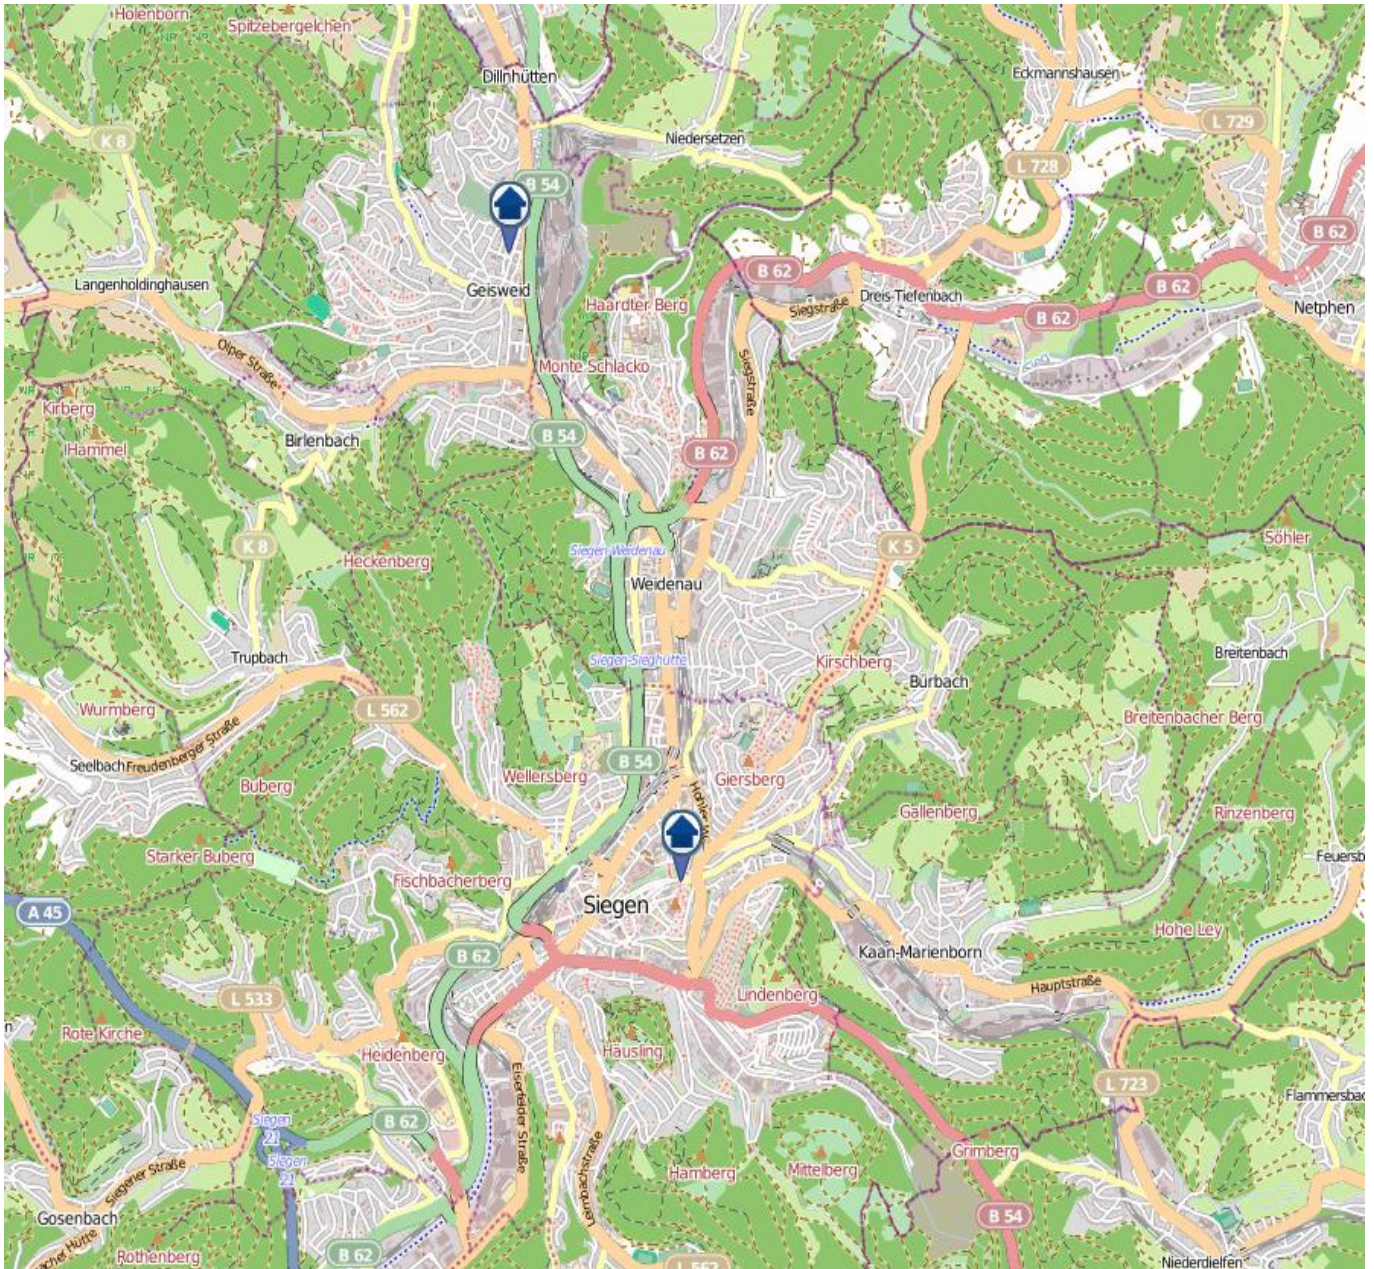

Einbruchsradar für den Kreis Siegen-Wittgenstein

Wohnungseinbrüche in der Zeit vom 13.07. - 19.07.2020

Siegen

Quelle: Kreispolizeibehörde Siegen-Wittgenstein

Lizenz: @ OpenStreetMap contributors

www.openstreetmap.org/copyright, www.opendatacommons.org/licenses/odbl