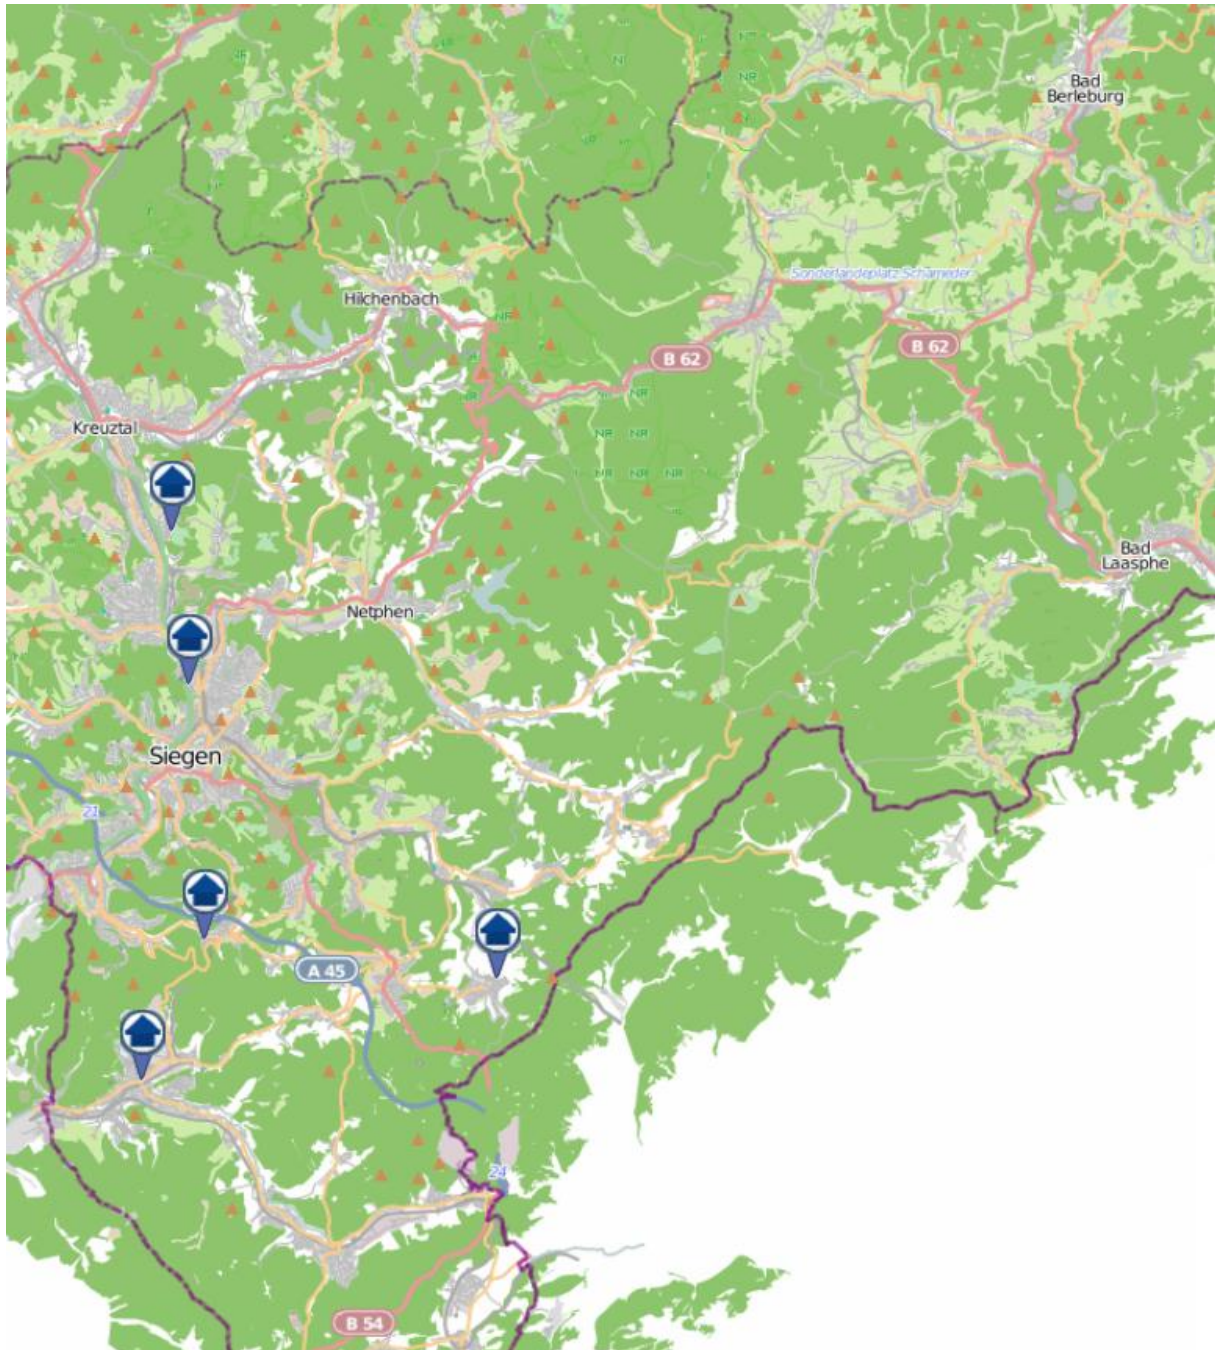

Einbruchsradar für den Kreis Siegen-Wittgenstein

Wohnungseinbrüche in der Zeit vom 01.06.2020 - 07.06.2020

Gesamtübersicht

Quelle: Kreispolizeibehörde Siegen-Wittgenstein Lizenz: @ OpenStreetMap contributors
www.openstreetmap.org/copyright, www.opendatacommons.org/licenses/odbl

Einbruchsradar für den Kreis Siegen-Wittgenstein

Wohnungseinbrüche in der Zeit vom 01.06.2020 - 07.06.2020

Nördliches Siegen

Quelle: Kreispolizeibehörde Siegen-Wittgenstein Lizenz: @ OpenStreetMap contributors
www.openstreetmap.org/copyright, www.opendatacommons.org/licenses/odbl

Einbruchsradar für den Kreis Siegen-Wittgenstein

Wohnungseinbrüche in der Zeit vom 01.06.2020 - 07.06.2020

Südliches Siegen

Quelle: Kreispolizeibehörde Siegen-Wittgenstein Lizenz: @ OpenStreetMap contributors
www.openstreetmap.org/copyright, www.opendatacommons.org/licenses/odbl

Einbruchsradar für den Kreis Siegen-Wittgenstein

Wohnungseinbrüche in der Zeit vom 01.06.2020 - 07.06.2020

Wilnsdorf-Wilgersdorf

Quelle: Kreispolizeibehörde Siegen-Wittgenstein Lizenz: @ OpenStreetMap contributors
www.openstreetmap.org/copyright, www.opendatacommons.org/licenses/odbl