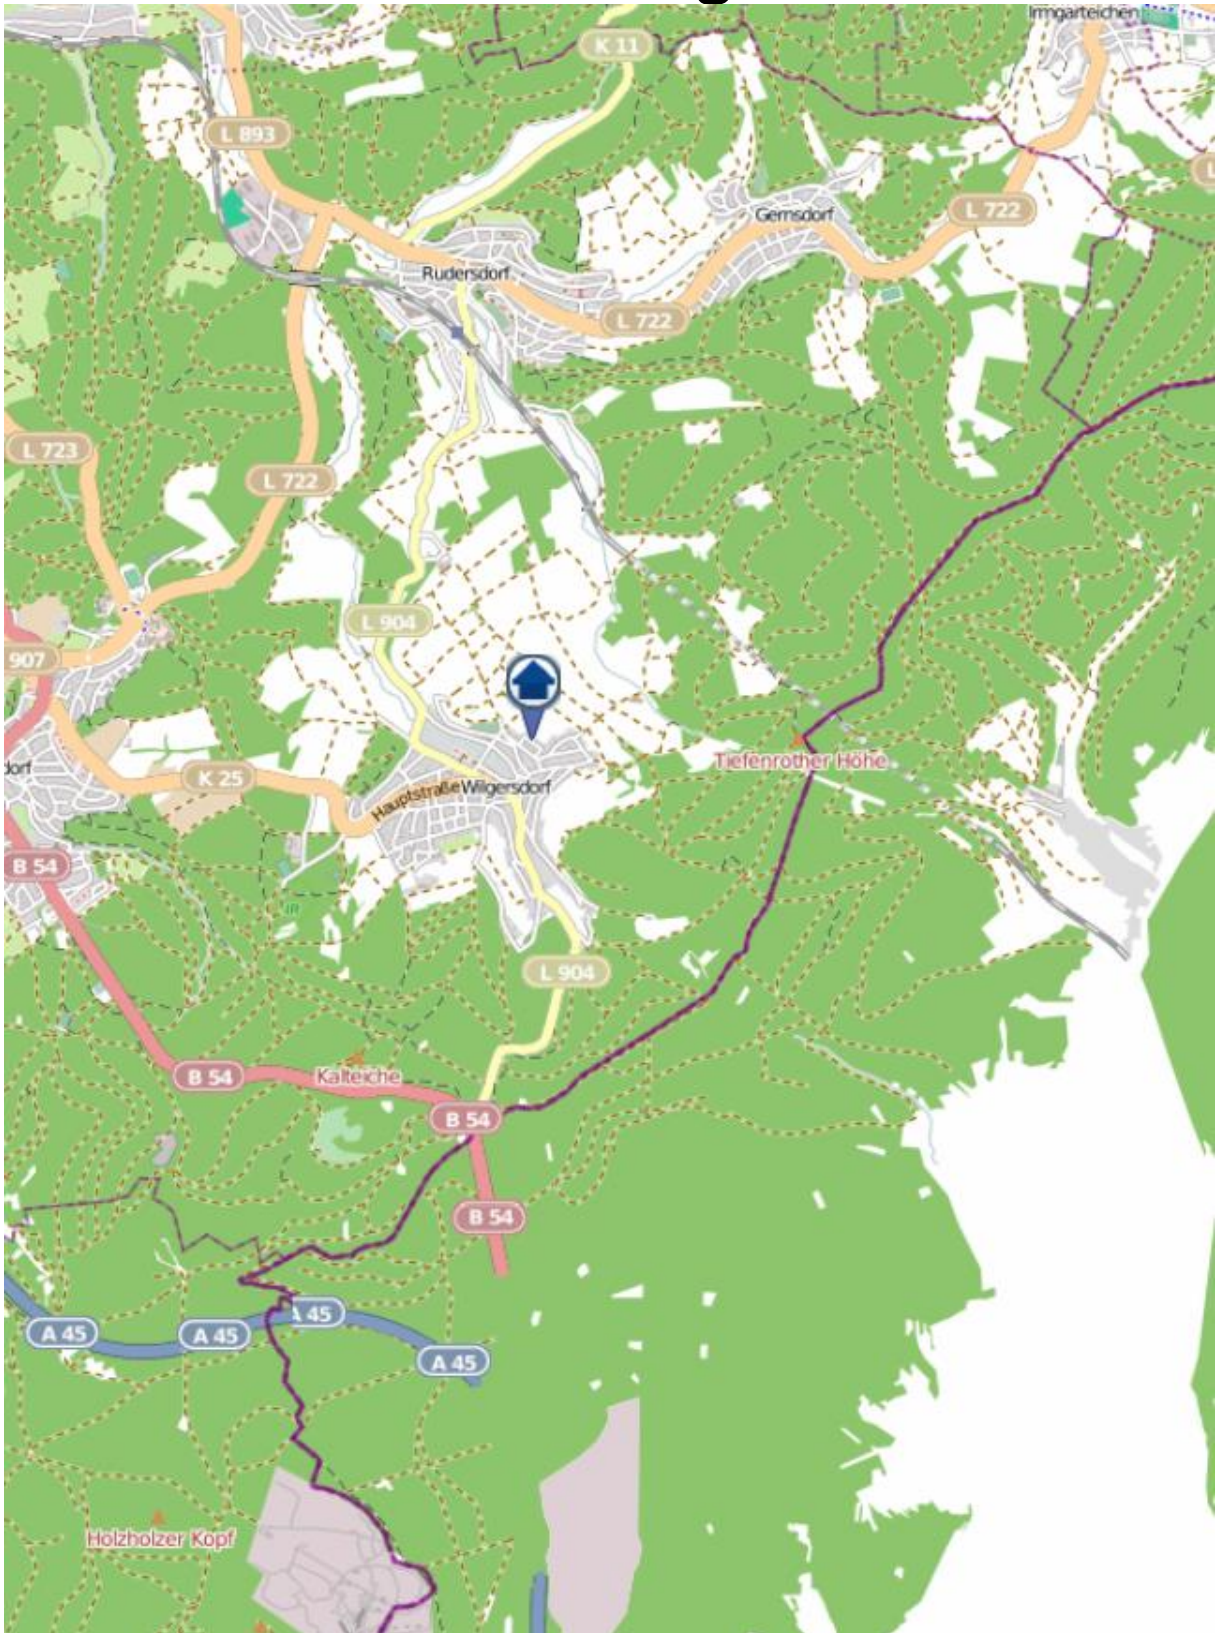

Einbruchsradar für den Kreis Siegen-Wittgenstein

Wohnungseinbrüche in der Zeit vom 01.06.2020 - 07.06.2020

Südliches Siegen

Quelle: Kreispolizeibehörde Siegen-Wittgenstein Lizenz: @ OpenStreetMap contributors
www.openstreetmap.org/copyright, www.opendatacommons.org/licenses/odbl

Einbruchsradar für den Kreis Siegen-Wittgenstein

Wohnungseinbrüche in der Zeit vom 01.06.2020 - 07.06.2020

Wilnsdorf-Wilgersdorf

Quelle: Kreispolizeibehörde Siegen-Wittgenstein Lizenz: @ OpenStreetMap contributors
www.openstreetmap.org/copyright, www.opendatacommons.org/licenses/odbl