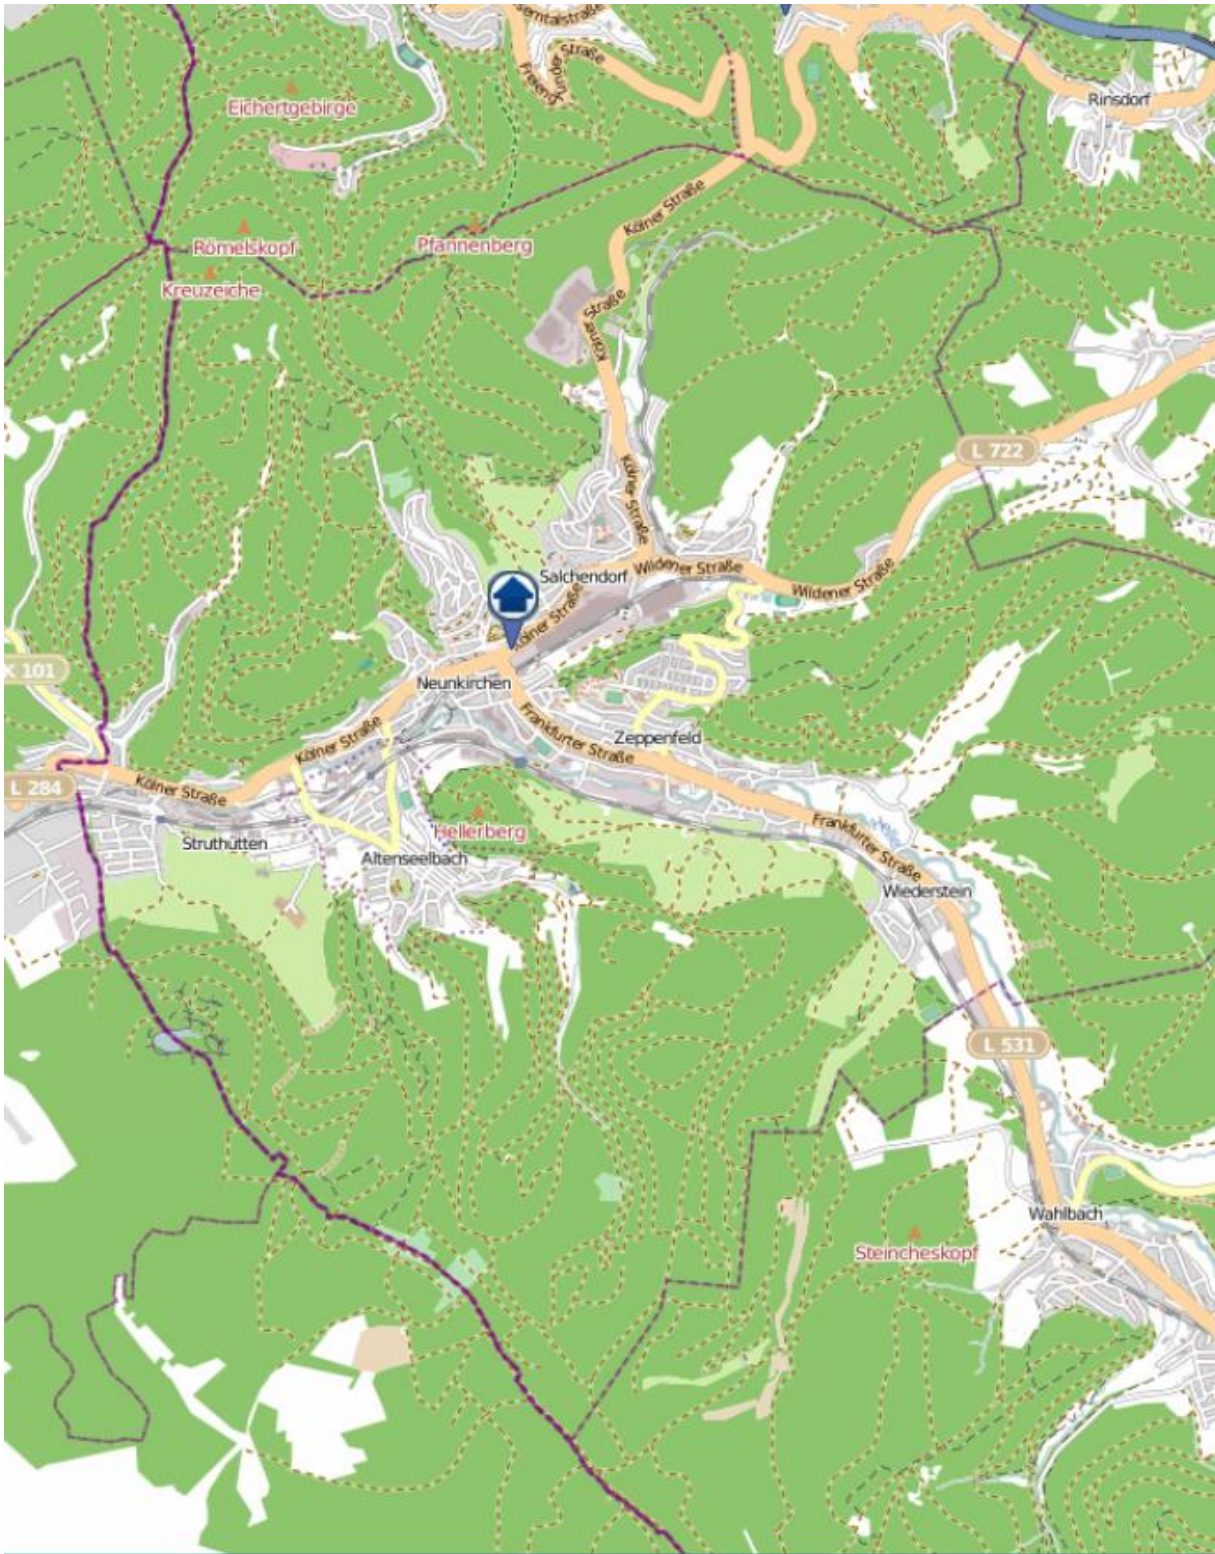

Einbruchsradar für den Kreis Siegen-Wittgenstein

Wohnungseinbrüche in der Zeit vom 01.06.2020 - 07.06.2020

Neunkirchen-Salchendorf

Quelle: Kreispolizeibehörde Siegen-Wittgenstein Lizenz: @ OpenStreetMap contributors
www.openstreetmap.org/copyright, www.opendatacommons.org/licenses/odbl