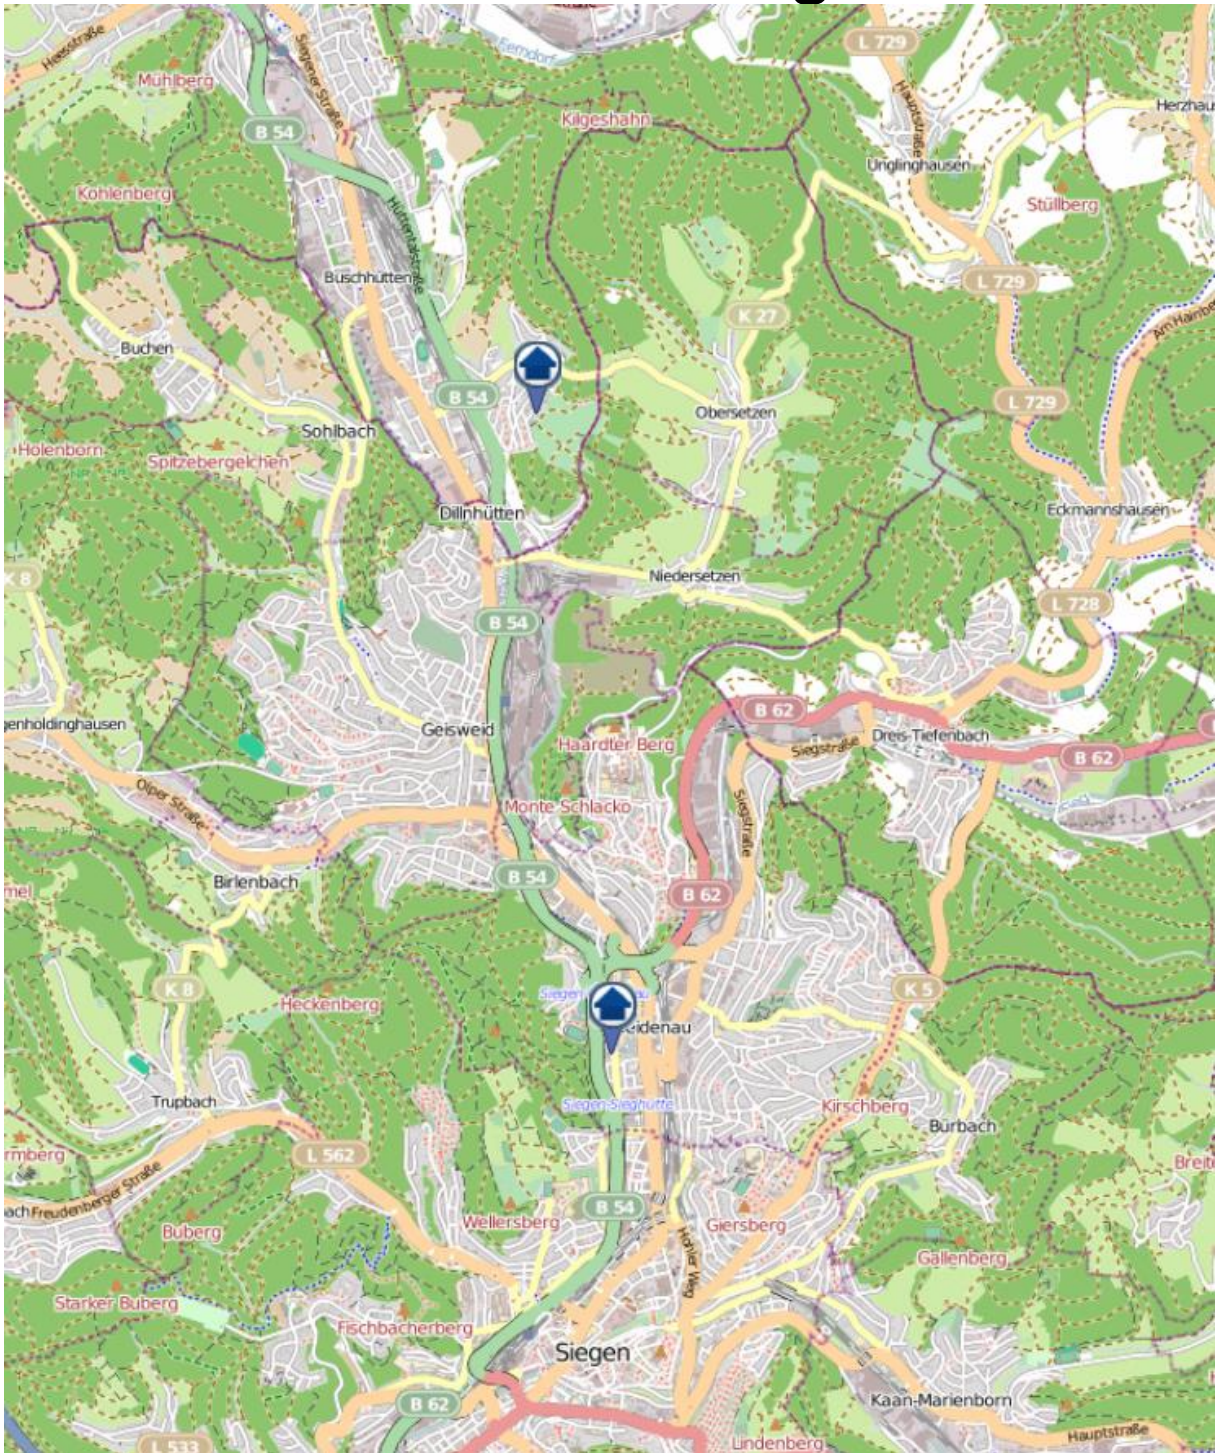

Einbruchsradar für den Kreis Siegen-Wittgenstein

Wohnungseinbrüche in der Zeit vom 01.06.2020 - 07.06.2020

Gesamtübersicht

Quelle: Kreispolizeibehörde Siegen-Wittgenstein Lizenz: @ OpenStreetMap contributors
www.openstreetmap.org/copyright, www.opendatacommons.org/licenses/odbl

Einbruchsradar für den Kreis Siegen-Wittgenstein

Wohnungseinbrüche in der Zeit vom 01.06.2020 - 07.06.2020

Nördliches Siegen

Quelle: Kreispolizeibehörde Siegen-Wittgenstein Lizenz: @ OpenStreetMap contributors
www.openstreetmap.org/copyright, www.opendatacommons.org/licenses/odbl

Einbruchsradar für den Kreis Siegen-Wittgenstein

Wohnungseinbrüche in der Zeit vom 01.06.2020 - 07.06.2020

Südliches Siegen

Quelle: Kreispolizeibehörde Siegen-Wittgenstein Lizenz: @ OpenStreetMap contributors
www.openstreetmap.org/copyright, www.opendatacommons.org/licenses/odbl

Einbruchsradar für den Kreis Siegen-Wittgenstein

Wohnungseinbrüche in der Zeit vom 01.06.2020 - 07.06.2020

Wilnsdorf-Wilgersdorf

Quelle: Kreispolizeibehörde Siegen-Wittgenstein Lizenz: @ OpenStreetMap contributors
www.openstreetmap.org/copyright, www.opendatacommons.org/licenses/odbl