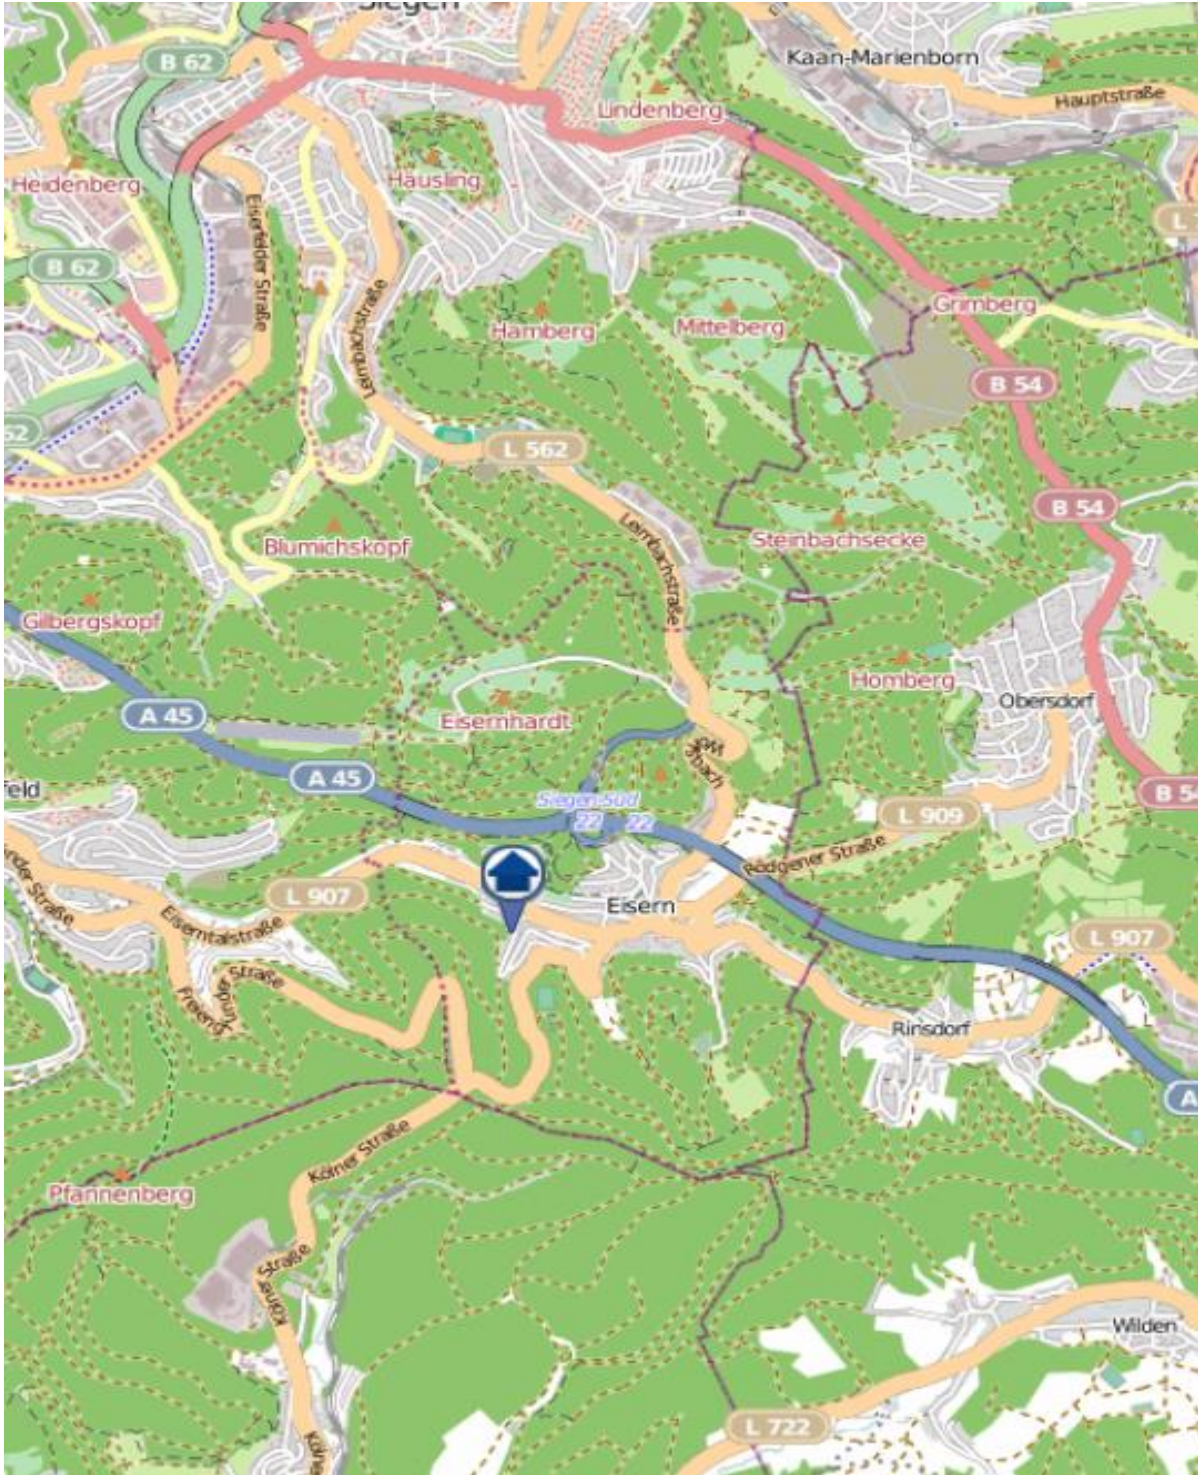

Einbruchsradar für den Kreis Siegen-Wittgenstein

Wohnungseinbrüche in der Zeit vom 01.06.2020 - 07.06.2020

Nördliches Siegen

Quelle: Kreispolizeibehörde Siegen-Wittgenstein Lizenz: @ OpenStreetMap contributors
www.openstreetmap.org/copyright, www.opendatacommons.org/licenses/odbl

Einbruchsradar für den Kreis Siegen-Wittgenstein

Wohnungseinbrüche in der Zeit vom 01.06.2020 - 07.06.2020

Südliches Siegen

Quelle: Kreispolizeibehörde Siegen-Wittgenstein Lizenz: @ OpenStreetMap contributors
www.openstreetmap.org/copyright, www.opendatacommons.org/licenses/odbl

Einbruchsradar für den Kreis Siegen-Wittgenstein

Wohnungseinbrüche in der Zeit vom 01.06.2020 - 07.06.2020

Wilnsdorf-Wilgersdorf

Quelle: Kreispolizeibehörde Siegen-Wittgenstein Lizenz: @ OpenStreetMap contributors
www.openstreetmap.org/copyright, www.opendatacommons.org/licenses/odbl