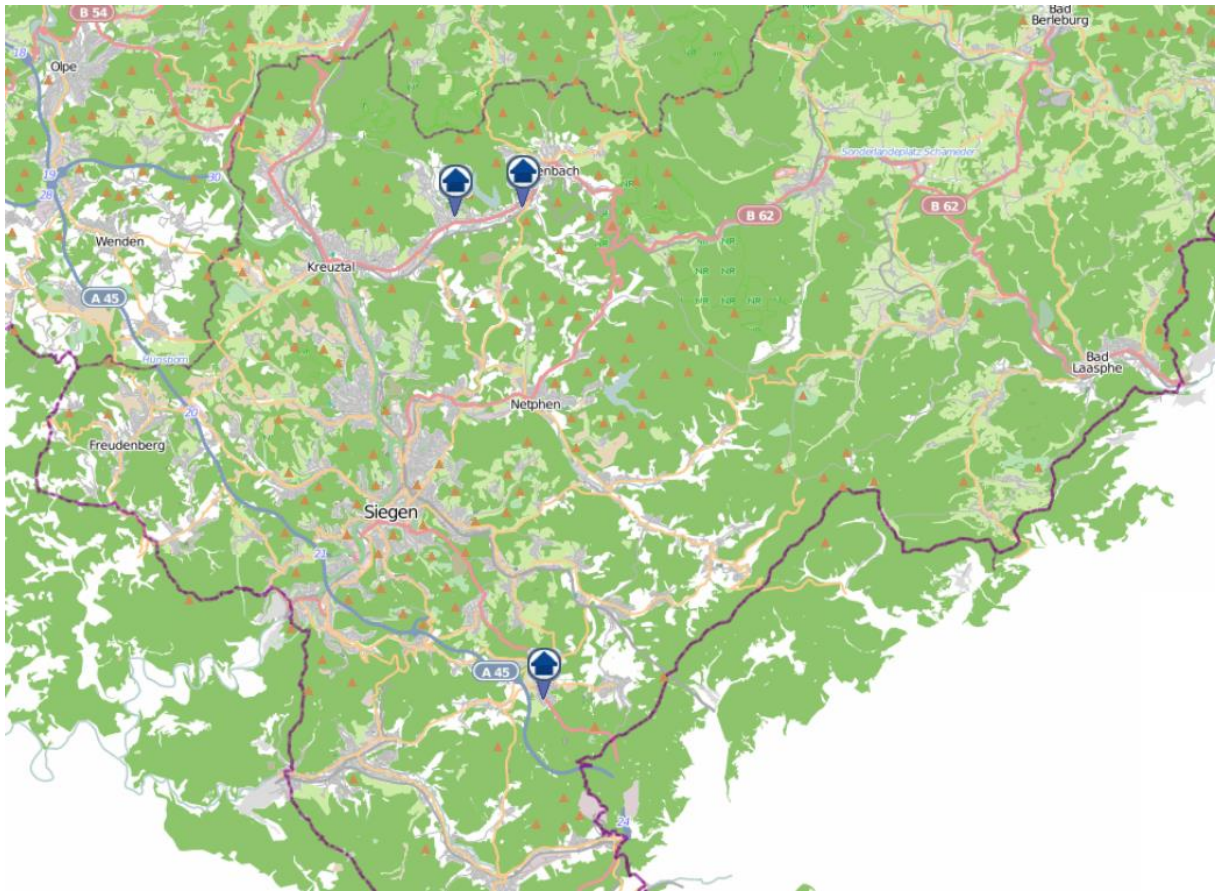

Einbruchsradar für den Kreis Siegen-Wittgenstein

Wohnungseinbrüche in der Zeit vom 11.05.2020 - 17.05.2020

Gesamtübersicht

Quelle: Kreispolizeibehörde Siegen-Wittgenstein Lizenz: @ OpenStreetMap contributors
www.openstreetmap.org/copyright, www.opendatacommons.org/licenses/odbl

Einbruchsradar für den Kreis Siegen-Wittgenstein

Wohnungseinbrüche in der Zeit vom 11.05.2020 - 17.05.2020

Hilchenbach

Quelle: Kreispolizeibehörde Siegen-Wittgenstein Lizenz: @ OpenStreetMap contributors
www.openstreetmap.org/copyright, www.opendatacommons.org/licenses/odbl

Einbruchsradar für den Kreis Siegen-Wittgenstein

Wohnungseinbrüche in der Zeit vom 11.05.2020 - 17.05.2020

Wilnsdorf

Quelle: Kreispolizeibehörde Siegen-Wittgenstein Lizenz: @ OpenStreetMap contributors
www.openstreetmap.org/copyright, www.opendatacommons.org/licenses/odbl