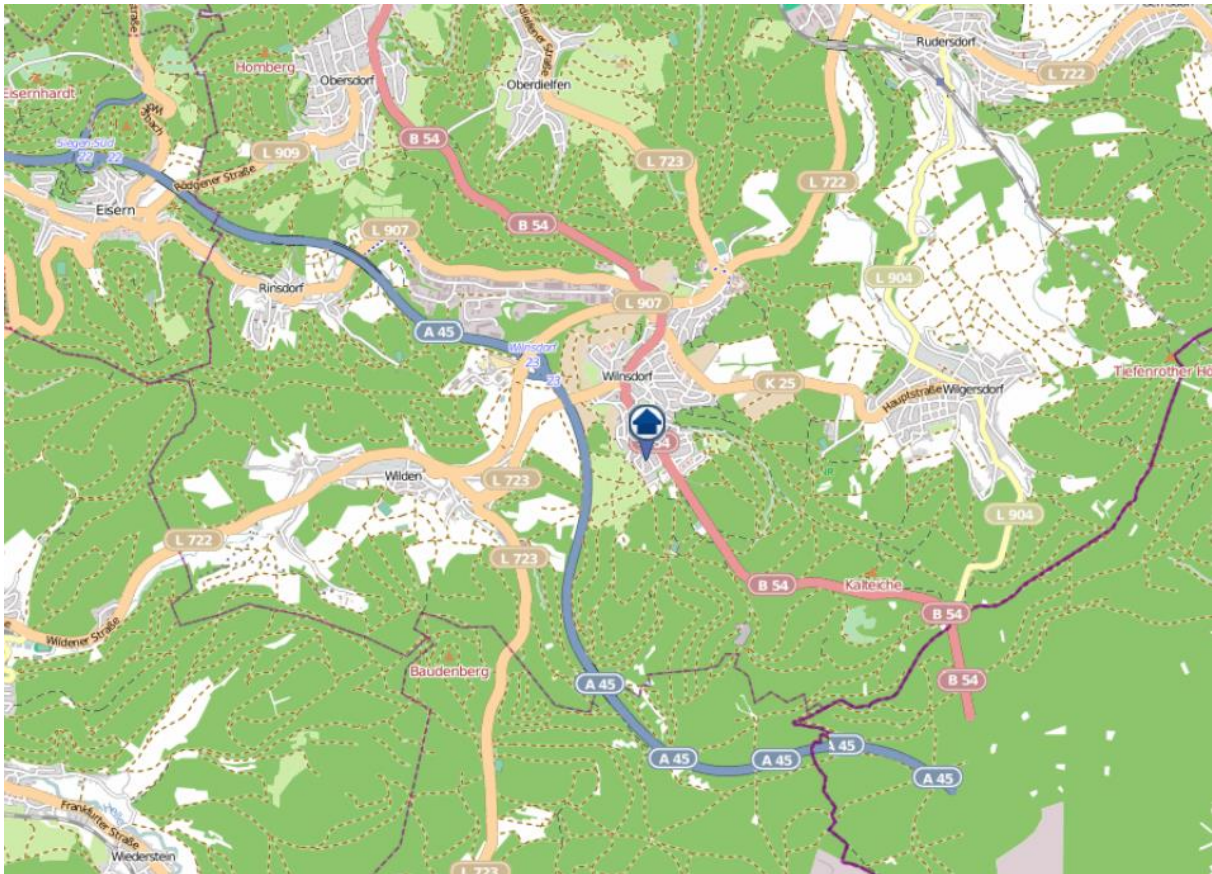

Einbruchsradar für den Kreis Siegen-Wittgenstein

Wohnungseinbrüche in der Zeit vom 11.05.2020 - 17.05.2020

Hilchenbach

Quelle: Kreispolizeibehörde Siegen-Wittgenstein Lizenz: @ OpenStreetMap contributors
www.openstreetmap.org/copyright, www.opendatacommons.org/licenses/odbl

Einbruchsradar für den Kreis Siegen-Wittgenstein

Wohnungseinbrüche in der Zeit vom 11.05.2020 - 17.05.2020

Wilnsdorf

Quelle: Kreispolizeibehörde Siegen-Wittgenstein Lizenz: @ OpenStreetMap contributors
www.openstreetmap.org/copyright, www.opendatacommons.org/licenses/odbl