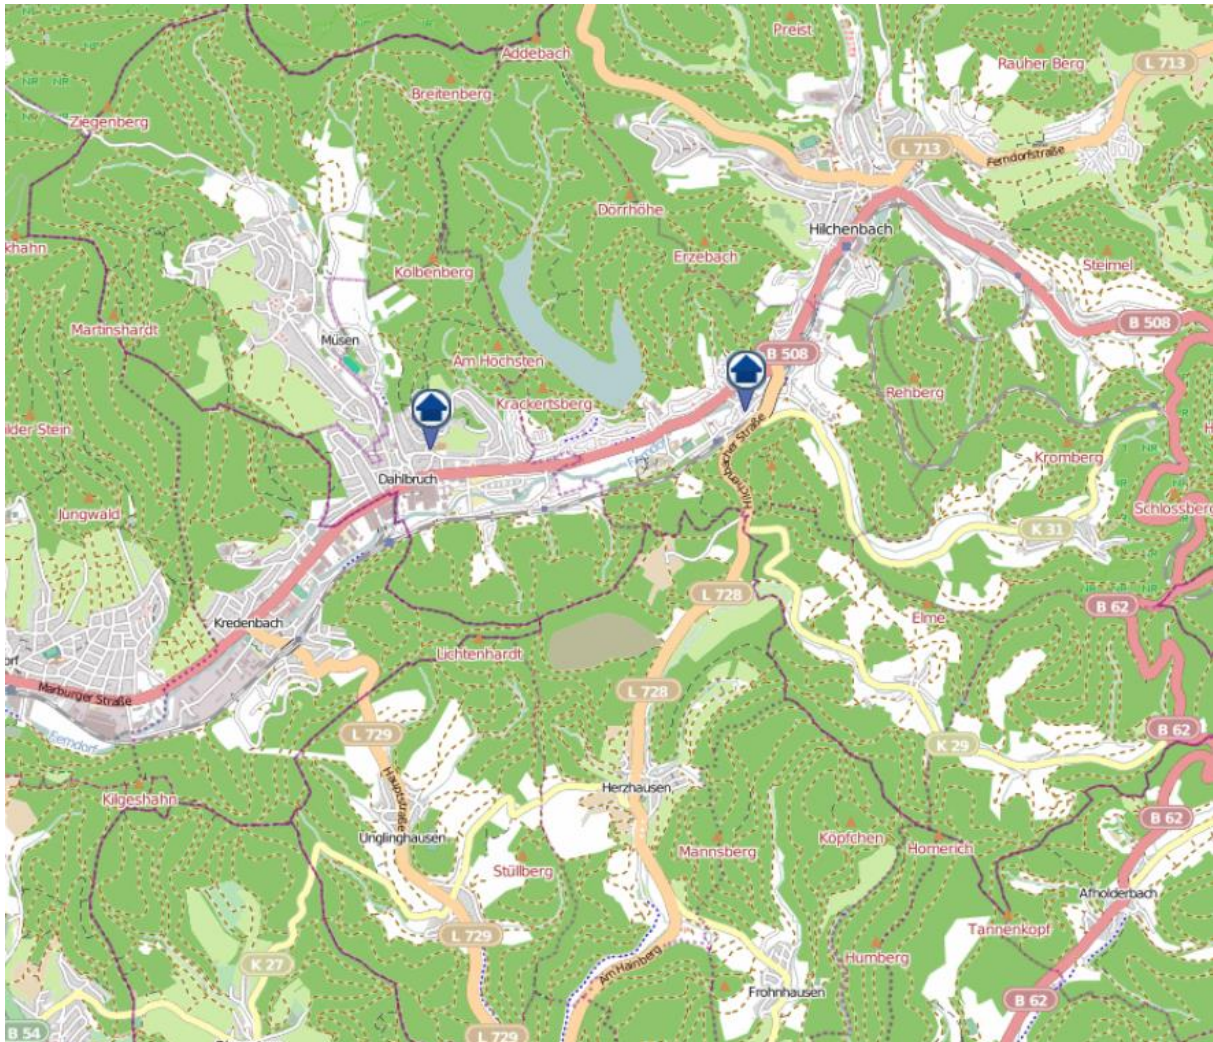

Einbruchsradar für den Kreis Siegen-Wittgenstein

Wohnungseinbrüche in der Zeit vom 11.05.2020 - 17.05.2020

Gesamtübersicht

Quelle: Kreispolizeibehörde Siegen-Wittgenstein Lizenz: @ OpenStreetMap contributors
www.openstreetmap.org/copyright, www.opendatacommons.org/licenses/odbl

Einbruchsradar für den Kreis Siegen-Wittgenstein

Wohnungseinbrüche in der Zeit vom 11.05.2020 - 17.05.2020

Hilchenbach

Quelle: Kreispolizeibehörde Siegen-Wittgenstein Lizenz: @ OpenStreetMap contributors
www.openstreetmap.org/copyright, www.opendatacommons.org/licenses/odbl

Einbruchsradar für den Kreis Siegen-Wittgenstein

Wohnungseinbrüche in der Zeit vom 11.05.2020 - 17.05.2020

Wilnsdorf

Quelle: Kreispolizeibehörde Siegen-Wittgenstein Lizenz: @ OpenStreetMap contributors
www.openstreetmap.org/copyright, www.opendatacommons.org/licenses/odbl