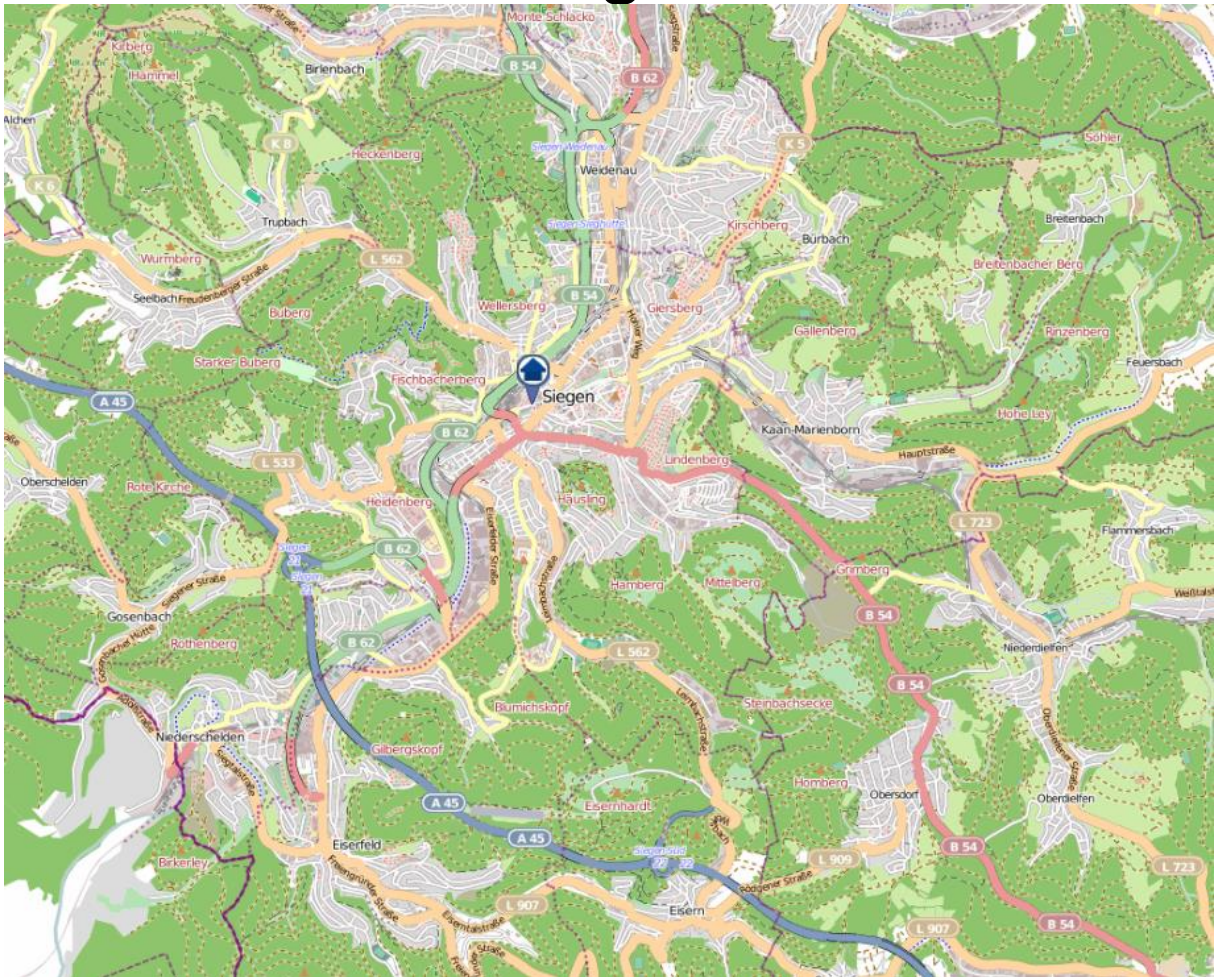

Einbruchsradar für den Kreis Siegen-Wittgenstein

Wohnungseinbrüche in der Zeit vom 13.04.2020 - 19.04.2020

Gesamtübersicht

Quelle: Kreispolizeibehörde Siegen-Wittgenstein Lizenz: @ OpenStreetMap contributors
www.openstreetmap.org/copyright, www.opendatacommons.org/licenses/odbl

Einbruchsradar für den Kreis Siegen-Wittgenstein

Wohnungseinbrüche in der Zeit vom 13.04.2020 - 19.04.2020

Siegen

Quelle: Kreispolizeibehörde Siegen-Wittgenstein Lizenz: @ OpenStreetMap contributors
www.openstreetmap.org/copyright, www.opendatacommons.org/licenses/odbl

Einbruchsradar für den Kreis Siegen-Wittgenstein

Wohnungseinbrüche in der Zeit vom 13.04.2020 - 19.04.2020

Kreuztal

Quelle: Kreispolizeibehörde Siegen-Wittgenstein Lizenz: @ OpenStreetMap contributors
www.openstreetmap.org/copyright, www.opendatacommons.org/licenses/odbl