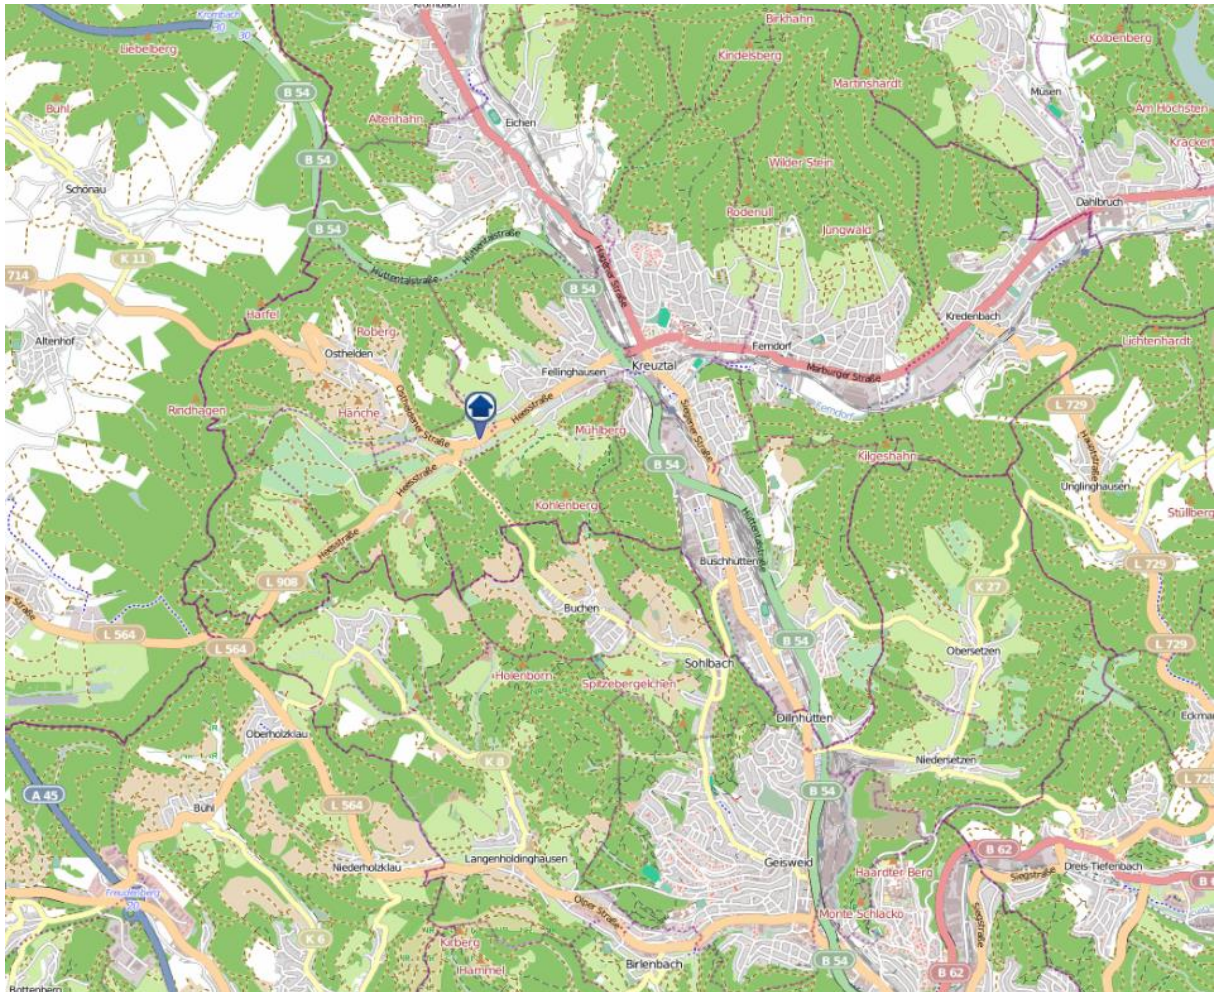

Einbruchsradar für den Kreis Siegen-Wittgenstein

Wohnungseinbrüche in der Zeit vom 13.04.2020 - 19.04.2020

Siegen

Quelle: Kreispolizeibehörde Siegen-Wittgenstein Lizenz: @ OpenStreetMap contributors
www.openstreetmap.org/copyright, www.opendatacommons.org/licenses/odbl

Einbruchsradar für den Kreis Siegen-Wittgenstein

Wohnungseinbrüche in der Zeit vom 13.04.2020 - 19.04.2020

Kreuztal

Quelle: Kreispolizeibehörde Siegen-Wittgenstein Lizenz: @ OpenStreetMap contributors
www.openstreetmap.org/copyright, www.opendatacommons.org/licenses/odbl