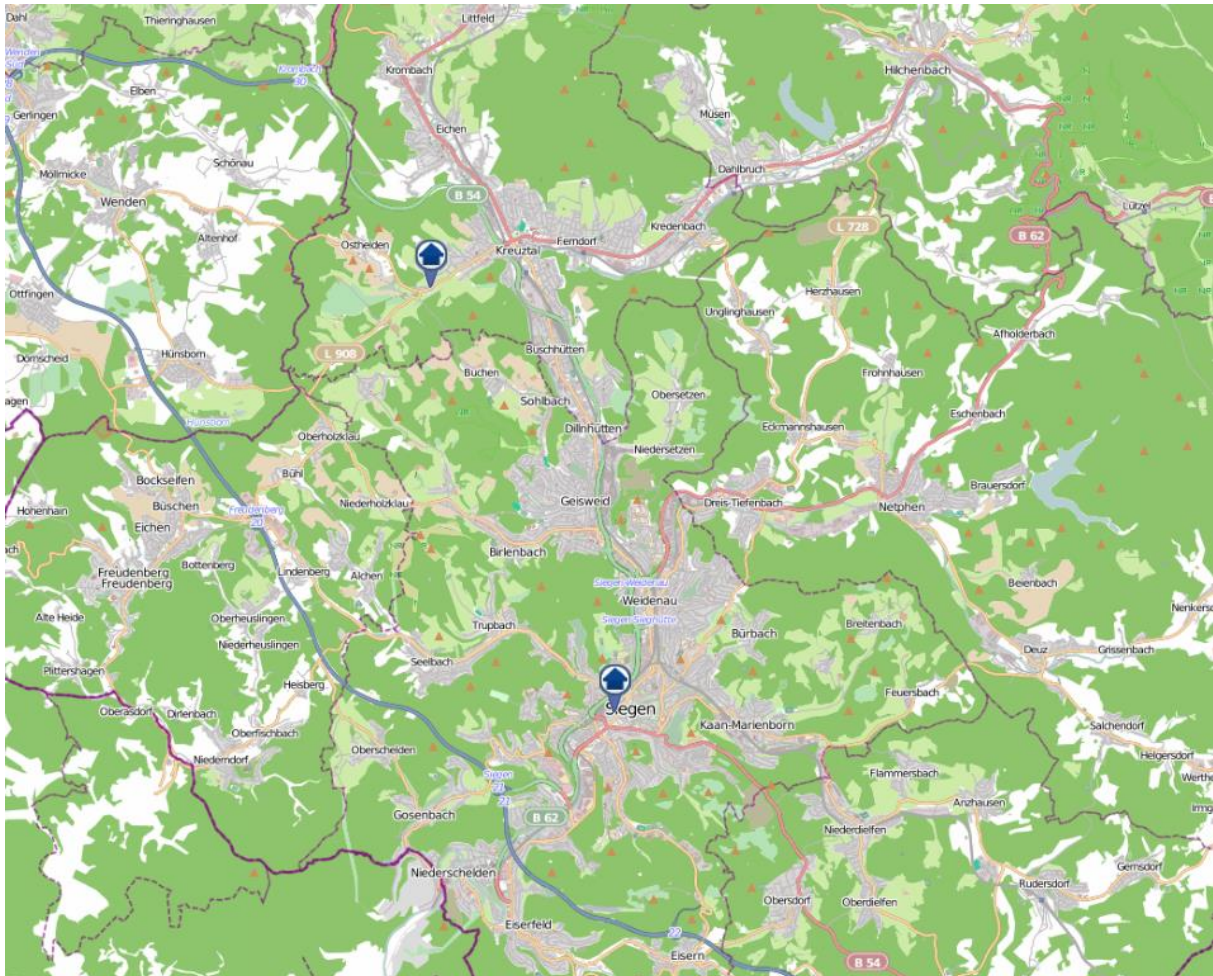

Einbruchsradar für den Kreis Siegen-Wittgenstein

Wohnungseinbrüche in der Zeit vom 13.04.2020 - 19.04.2020

Gesamtübersicht

Quelle: Kreispolizeibehörde Siegen-Wittgenstein Lizenz: @ OpenStreetMap contributors
www.openstreetmap.org/copyright, www.opendatacommons.org/licenses/odbl

Einbruchsradar für den Kreis Siegen-Wittgenstein

Wohnungseinbrüche in der Zeit vom 13.04.2020 - 19.04.2020

Siegen

Quelle: Kreispolizeibehörde Siegen-Wittgenstein Lizenz: @ OpenStreetMap contributors
www.openstreetmap.org/copyright, www.opendatacommons.org/licenses/odbl

Einbruchsradar für den Kreis Siegen-Wittgenstein

Wohnungseinbrüche in der Zeit vom 13.04.2020 - 19.04.2020

Kreuztal

Quelle: Kreispolizeibehörde Siegen-Wittgenstein Lizenz: @ OpenStreetMap contributors
www.openstreetmap.org/copyright, www.opendatacommons.org/licenses/odbl