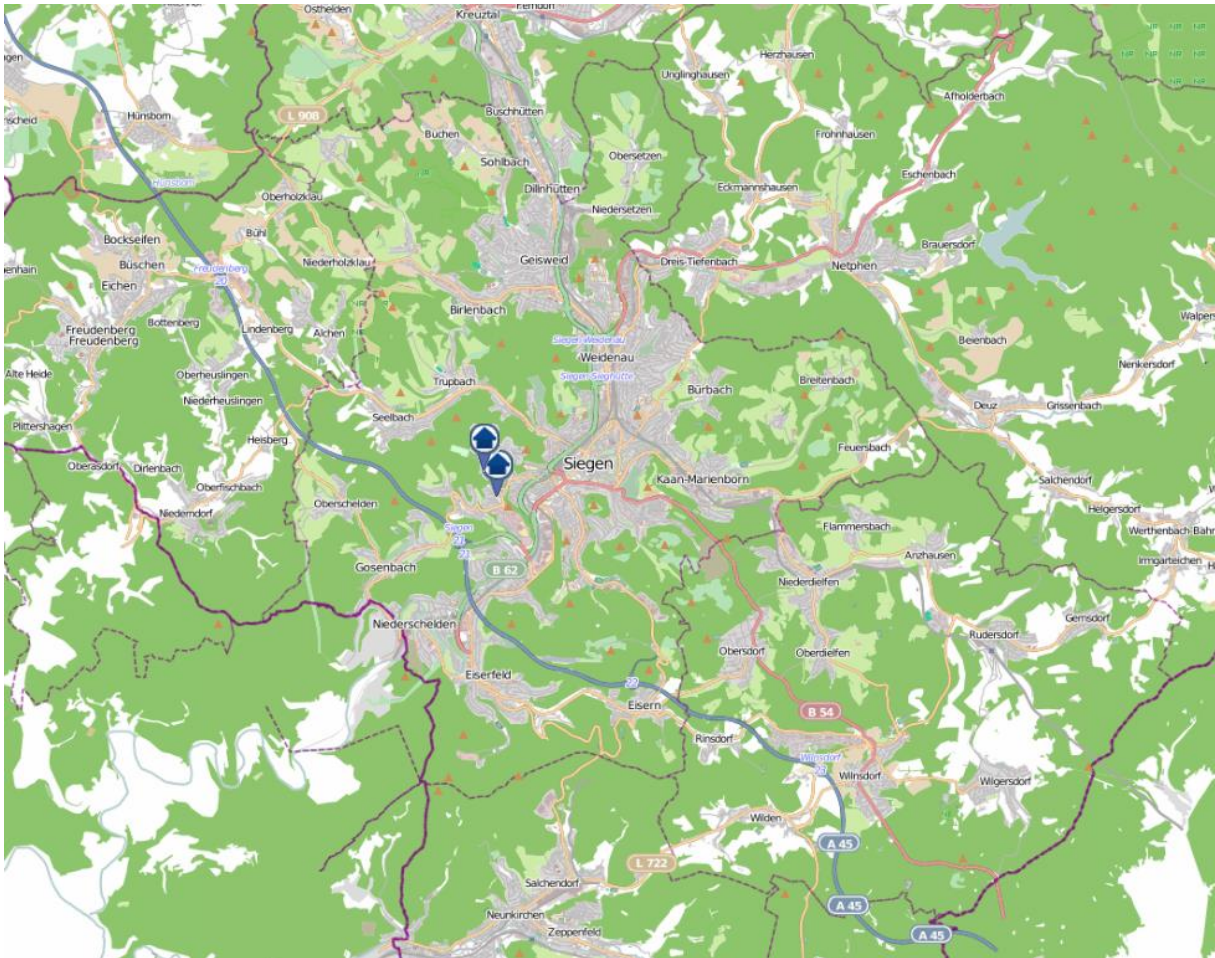

Einbruchsradar für den Kreis Siegen-Wittgenstein

Wohnungseinbrüche in der Zeit vom 06.04.2020 - 12.04.2020

Gesamtübersicht

Quelle: Kreispolizeibehörde Siegen-Wittgenstein Lizenz: @ OpenStreetMap contributors
www.openstreetmap.org/copyright, www.opendatacommons.org/licenses/odbl

Einbruchsradar für den Kreis Siegen-Wittgenstein

Wohnungseinbrüche in der Zeit vom 06.04.2020 - 12.04.2020

Siegen

Quelle: Kreispolizeibehörde Siegen-Wittgenstein Lizenz: @ OpenStreetMap contributors
www.openstreetmap.org/copyright, www.opendatacommons.org/licenses/odbl