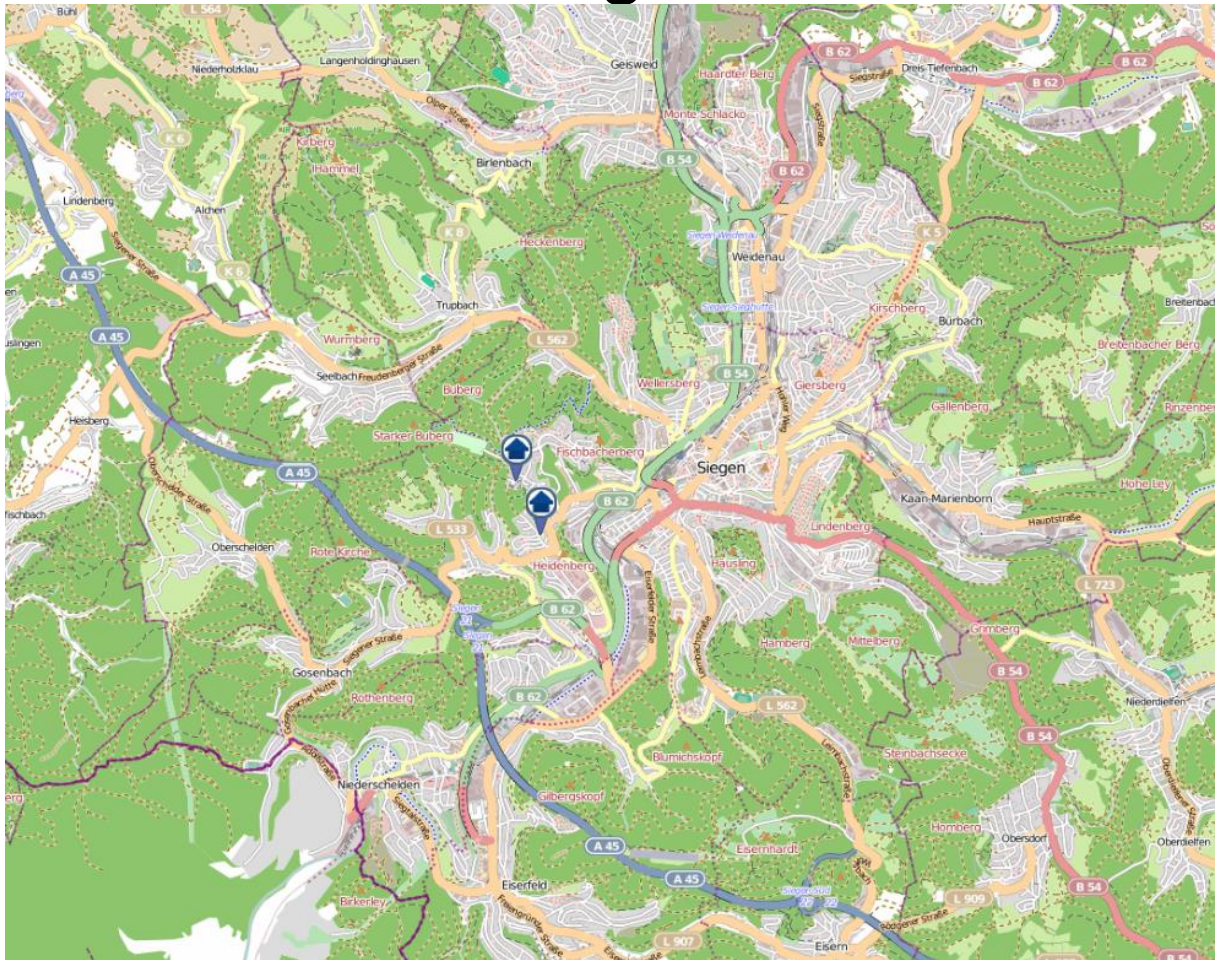

Einbruchsradar für den Kreis Siegen-Wittgenstein

Wohnungseinbrüche in der Zeit vom 06.04.2020 - 12.04.2020

Gesamtübersicht

Quelle: Kreispolizeibehörde Siegen-Wittgenstein Lizenz: @ OpenStreetMap contributors
www.openstreetmap.org/copyright, www.opendatacommons.org/licenses/odbl

Einbruchsradar für den Kreis Siegen-Wittgenstein

Wohnungseinbrüche in der Zeit vom 06.04.2020 - 12.04.2020

Siegen

Quelle: Kreispolizeibehörde Siegen-Wittgenstein Lizenz: @ OpenStreetMap contributors
www.openstreetmap.org/copyright, www.opendatacommons.org/licenses/odbl