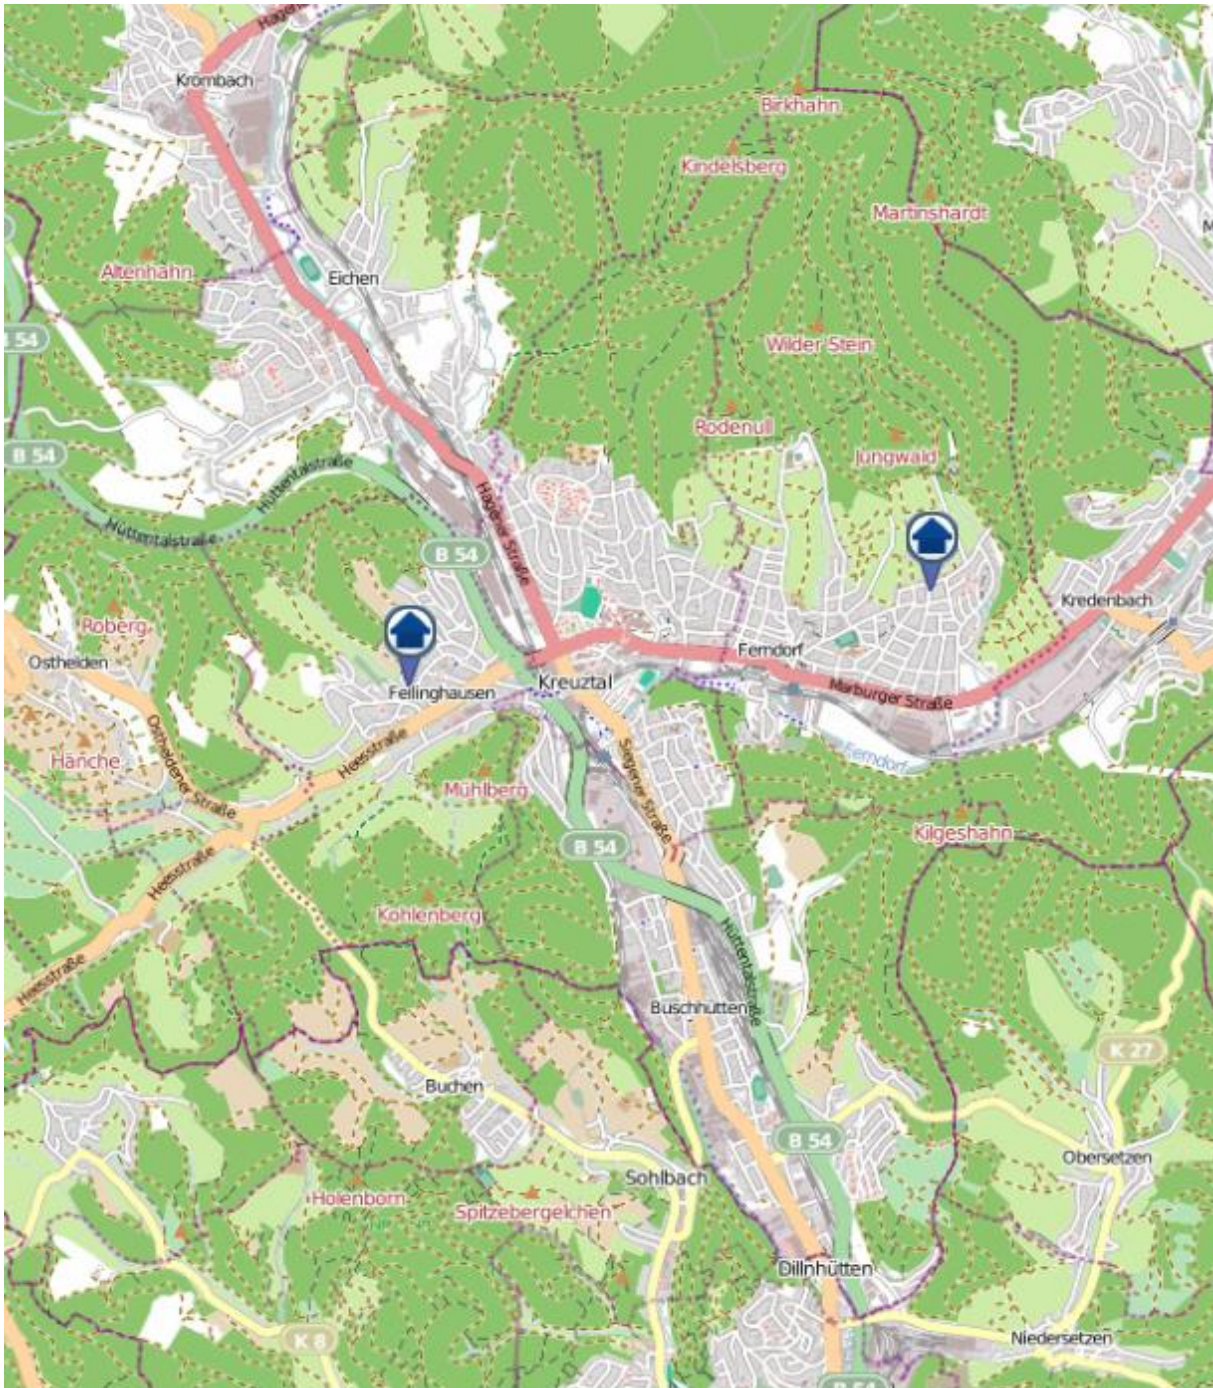

Einbruchradar für den Kreis Siegen-Wittgenstein

Wohnungseinbrüche in der Zeit vom 02.12.2019 - 08.12.2019

Siegen

Quelle: Kreispolizeibehörde Siegen-Wittgenstein Lizenz: @ OpenStreetMap contributors
www.openstreetmap.org/copyright, www.opendatacommons.org/licenses/odbl

Einbruchradar für den Kreis Siegen-Wittgenstein

Wohnungseinbrüche in der Zeit vom 02.12.2019 - 08.12.2019

Raum Kreuztal

Quelle: Kreispolizeibehörde Siegen-Wittgenstein Lizenz: @ OpenStreetMap contributors
www.openstreetmap.org/copyright, www.opendatacommons.org/licenses/odbl

Einbruchradar für den Kreis Siegen-Wittgenstein

Wohnungseinbrüche in der Zeit vom 02.12.2019 - 08.12.2019

Raum Neunkirchen

Quelle: Kreispolizeibehörde Siegen-Wittgenstein Lizenz: @ OpenStreetMap contributors
www.openstreetmap.org/copyright, www.opendatacommons.org/licenses/odbl