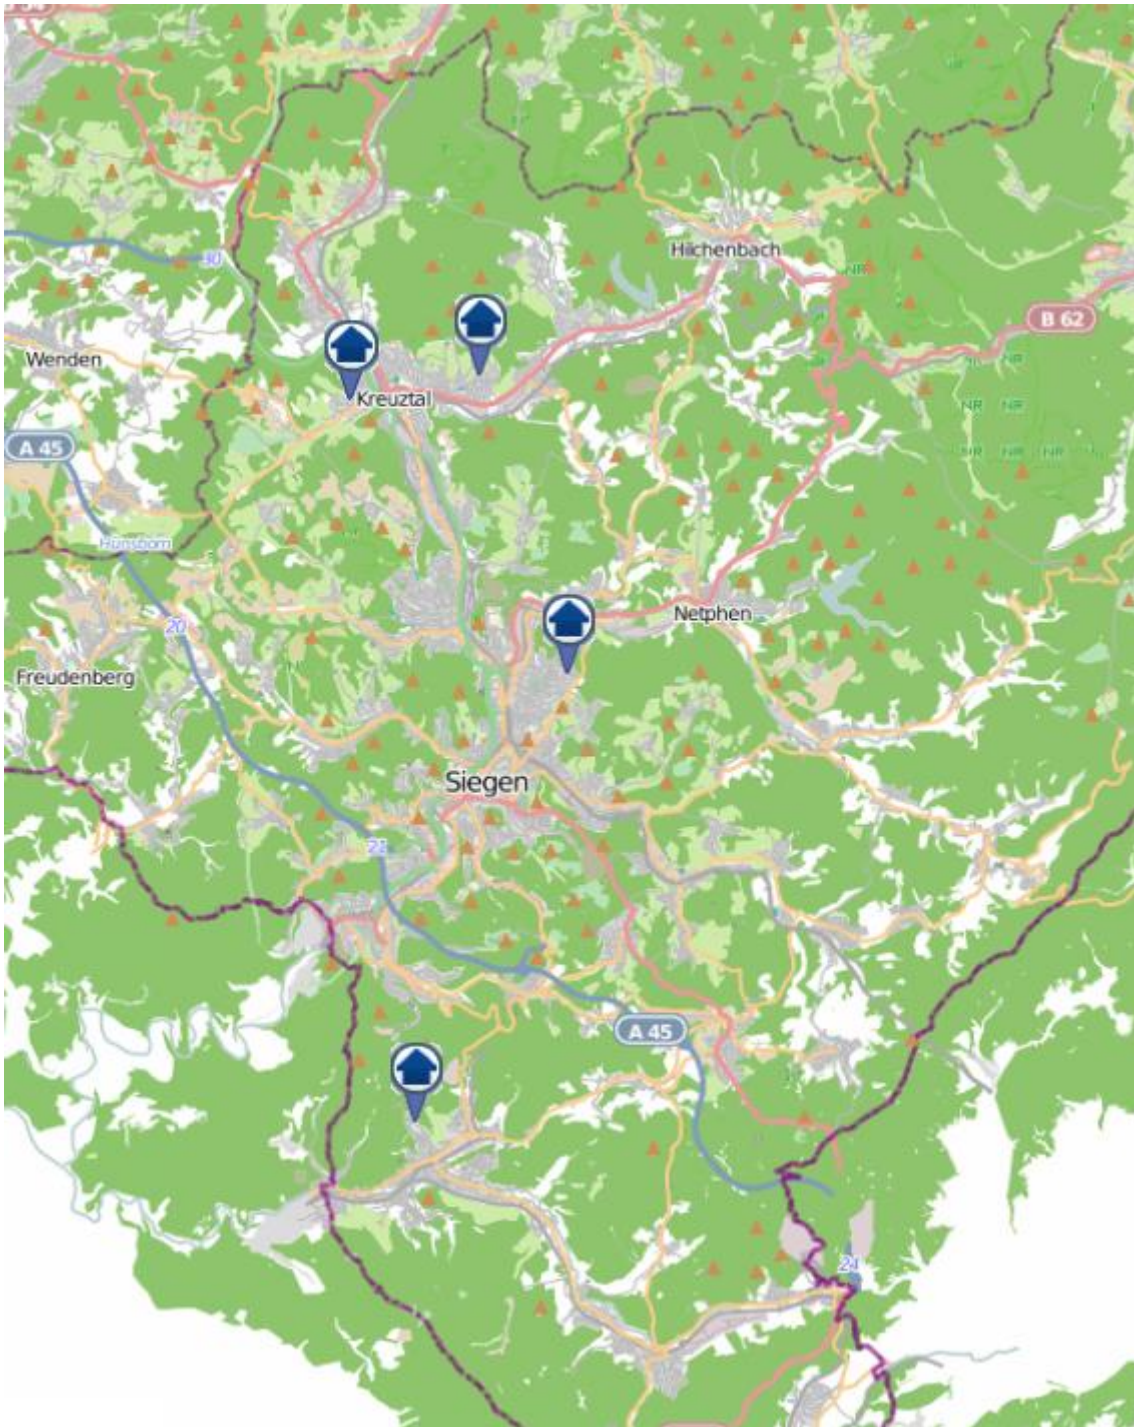

Einbruchradar für den Kreis Siegen-Wittgenstein

Wohnungseinbrüche in der Zeit vom 02.12.2019 - 08.12.2019

Gesamtübersicht

Quelle: Kreispolizeibehörde Siegen-Wittgenstein Lizenz: @ OpenStreetMap contributors
www.openstreetmap.org/copyright, www.opendatacommons.org/licenses/odbl

Einbruchradar für den Kreis Siegen-Wittgenstein

Wohnungseinbrüche in der Zeit vom 02.12.2019 - 08.12.2019

Siegen

Quelle: Kreispolizeibehörde Siegen-Wittgenstein Lizenz: @ OpenStreetMap contributors
www.openstreetmap.org/copyright, www.opendatacommons.org/licenses/odbl

Einbruchradar für den Kreis Siegen-Wittgenstein

Wohnungseinbrüche in der Zeit vom 02.12.2019 - 08.12.2019

Raum Kreuztal

Quelle: Kreispolizeibehörde Siegen-Wittgenstein Lizenz: @ OpenStreetMap contributors
www.openstreetmap.org/copyright, www.opendatacommons.org/licenses/odbl

Einbruchradar für den Kreis Siegen-Wittgenstein

Wohnungseinbrüche in der Zeit vom 02.12.2019 - 08.12.2019

Raum Neunkirchen

Quelle: Kreispolizeibehörde Siegen-Wittgenstein Lizenz: @ OpenStreetMap contributors
www.openstreetmap.org/copyright, www.opendatacommons.org/licenses/odbl