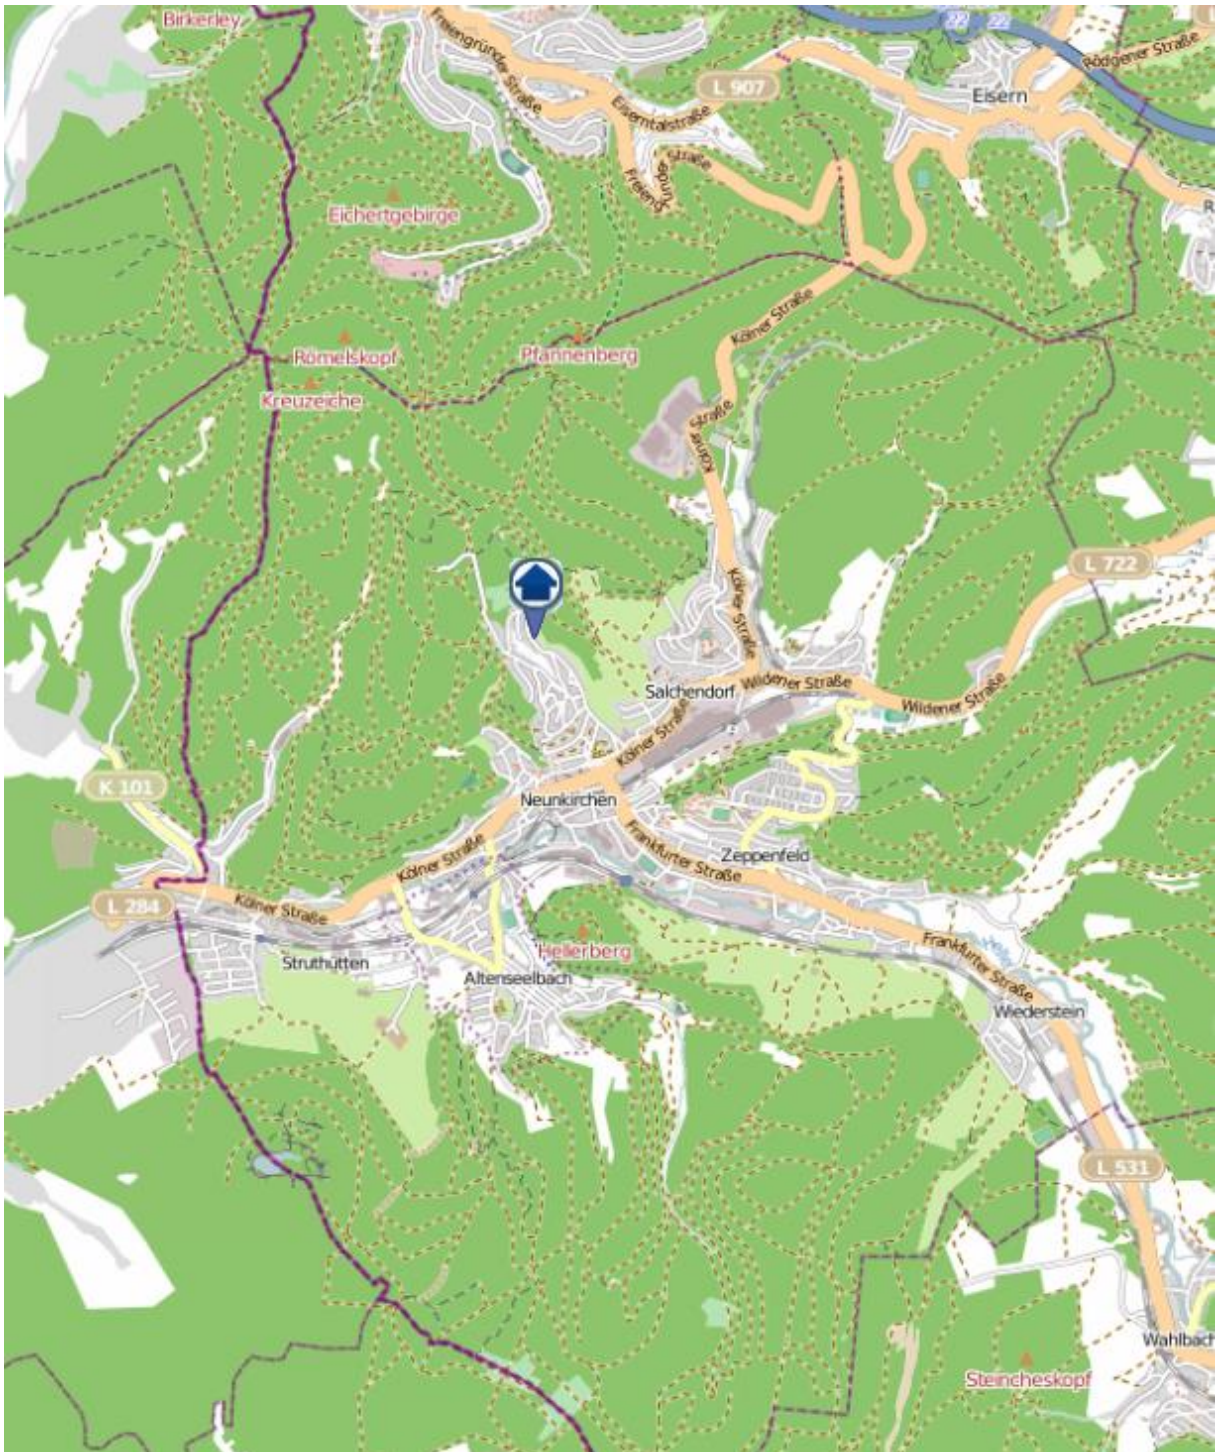

Einbruchradar für den Kreis Siegen-Wittgenstein

Wohnungseinbrüche in der Zeit vom 02.12.2019 - 08.12.2019

Raum Kreuztal

Quelle: Kreispolizeibehörde Siegen-Wittgenstein Lizenz: @ OpenStreetMap contributors
www.openstreetmap.org/copyright, www.opendatacommons.org/licenses/odbl

Einbruchradar für den Kreis Siegen-Wittgenstein

Wohnungseinbrüche in der Zeit vom 02.12.2019 - 08.12.2019

Raum Neunkirchen

Quelle: Kreispolizeibehörde Siegen-Wittgenstein Lizenz: @ OpenStreetMap contributors
www.openstreetmap.org/copyright, www.opendatacommons.org/licenses/odbl