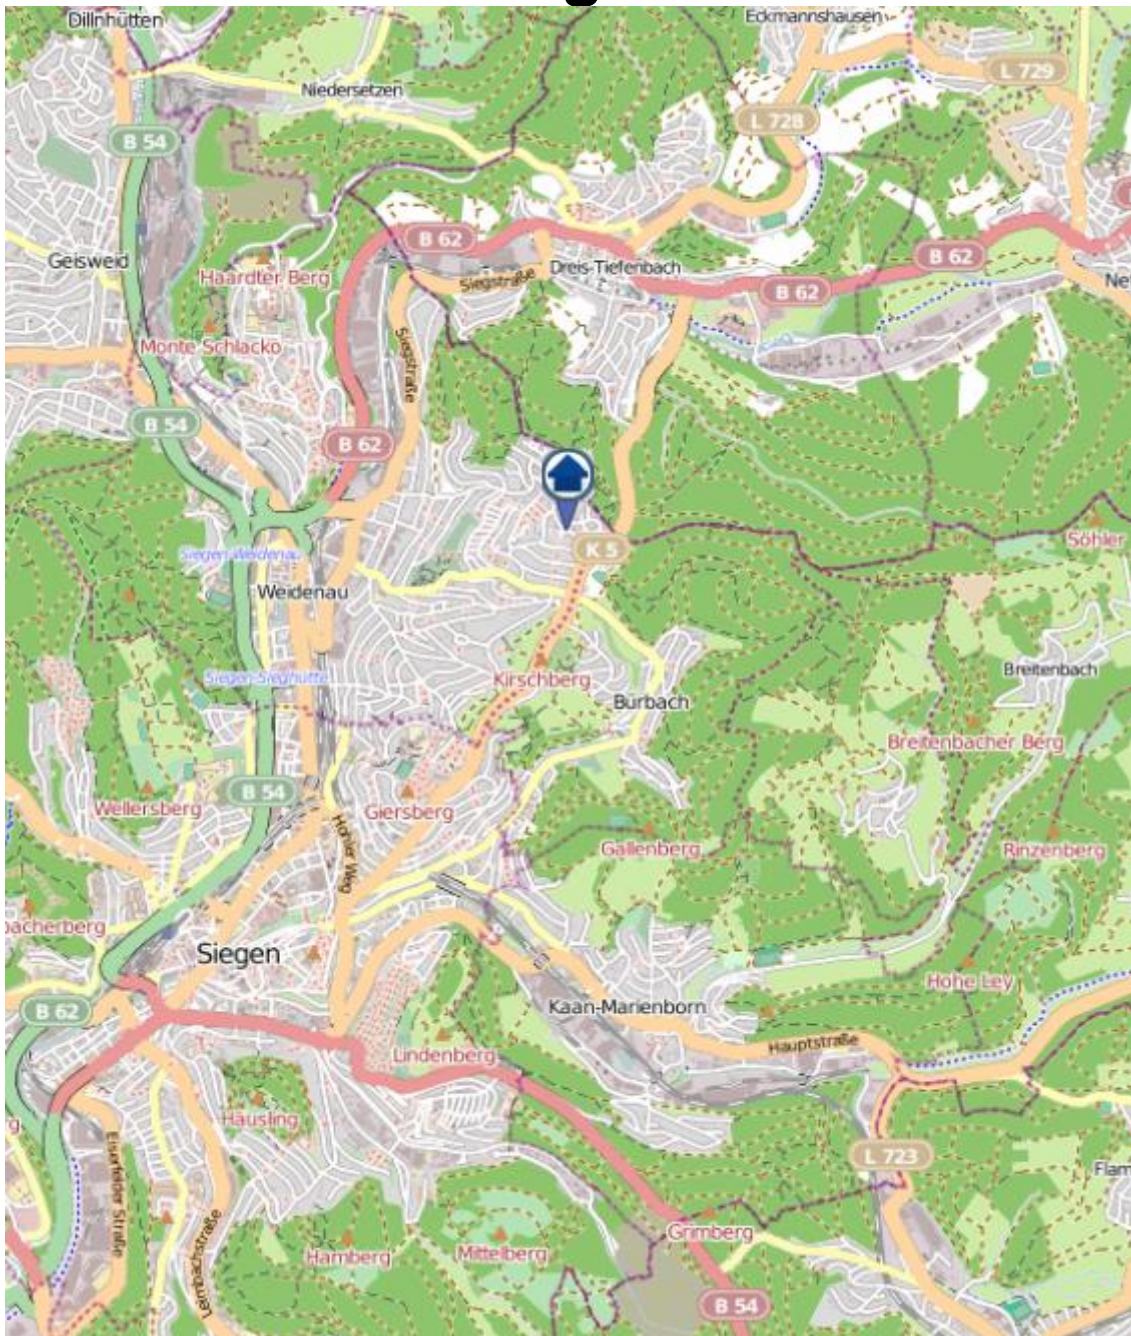

Einbruchradar für den Kreis Siegen-Wittgenstein

Wohnungseinbrüche in der Zeit vom 02.12.2019 - 08.12.2019

Gesamtübersicht

Quelle: Kreispolizeibehörde Siegen-Wittgenstein Lizenz: @ OpenStreetMap contributors
www.openstreetmap.org/copyright, www.opendatacommons.org/licenses/odbl

Einbruchradar für den Kreis Siegen-Wittgenstein

Wohnungseinbrüche in der Zeit vom 02.12.2019 - 08.12.2019

Siegen

Quelle: Kreispolizeibehörde Siegen-Wittgenstein Lizenz: @ OpenStreetMap contributors
www.openstreetmap.org/copyright, www.opendatacommons.org/licenses/odbl

Einbruchradar für den Kreis Siegen-Wittgenstein

Wohnungseinbrüche in der Zeit vom 02.12.2019 - 08.12.2019

Raum Kreuztal

Quelle: Kreispolizeibehörde Siegen-Wittgenstein Lizenz: @ OpenStreetMap contributors
www.openstreetmap.org/copyright, www.opendatacommons.org/licenses/odbl

Einbruchradar für den Kreis Siegen-Wittgenstein

Wohnungseinbrüche in der Zeit vom 02.12.2019 - 08.12.2019

Raum Neunkirchen

Quelle: Kreispolizeibehörde Siegen-Wittgenstein Lizenz: @ OpenStreetMap contributors
www.openstreetmap.org/copyright, www.opendatacommons.org/licenses/odbl