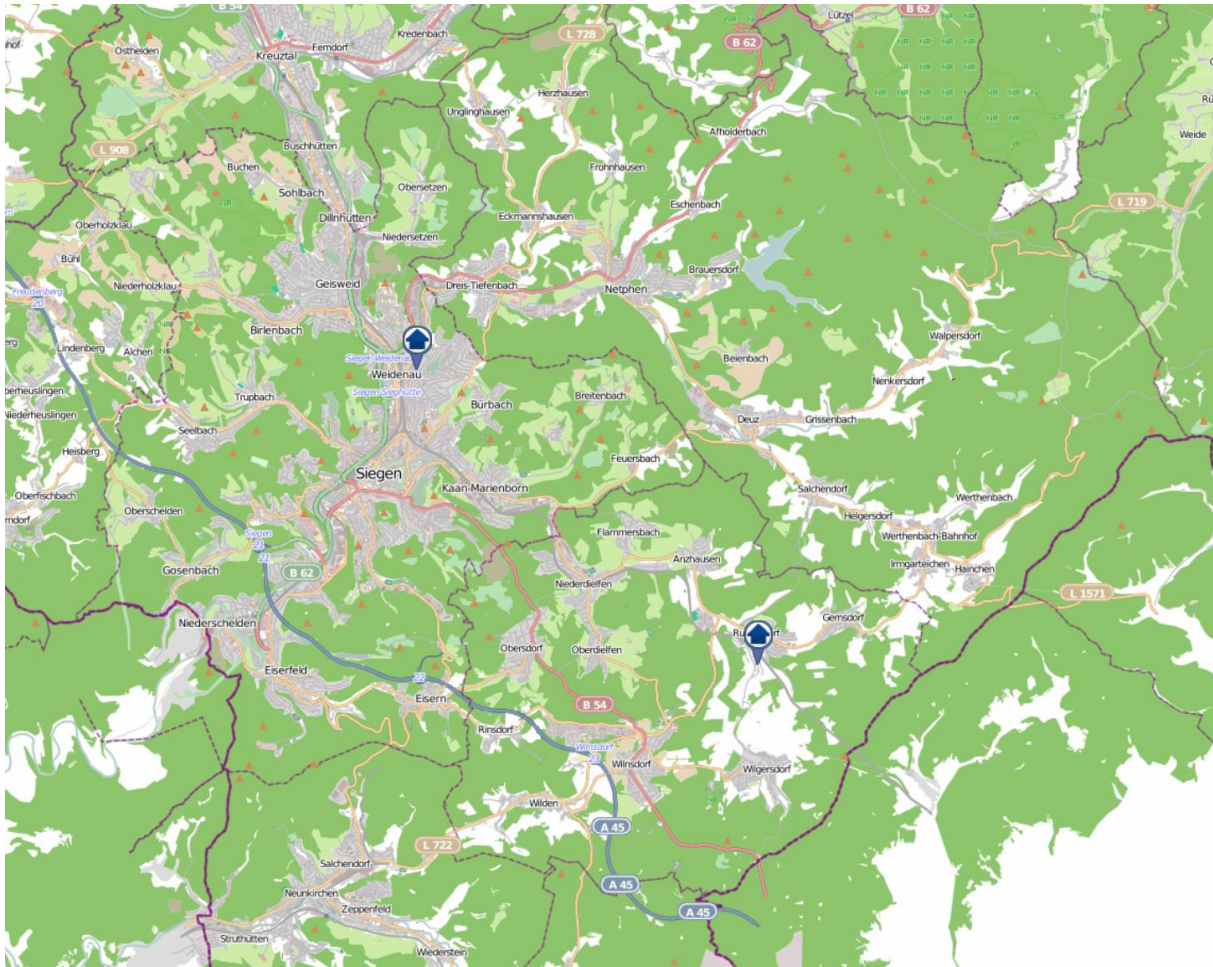

Einbruchsradar für den Kreis Siegen-Wittgenstein

Wohnungseinbrüche in der Zeit vom 25.11.2019 - 01.12.2019

Gesamtübersicht

Quelle: Kreispolizeibehörde Siegen-Wittgenstein Lizenz: @ OpenStreetMap contributors
www.openstreetmap.org/copyright, www.opendatacommons.org/licenses/odbl

Einbruchsradar für den Kreis Siegen-Wittgenstein

Wohnungseinbrüche in der Zeit vom 25.11.2019 - 01.12.2019

Siegen

Quelle: Kreispolizeibehörde Siegen-Wittgenstein Lizenz: @ OpenStreetMap contributors
www.openstreetmap.org/copyright, www.opendatacommons.org/licenses/odbl

Einbruchsradar für den Kreis Siegen-Wittgenstein

Wohnungseinbrüche in der Zeit vom 25.11.2019 - 01.12.2019

Wilnsdorf- Rudersdorf

Quelle: Kreispolizeibehörde Siegen-Wittgenstein Lizenz: @ OpenStreetMap contributors
www.openstreetmap.org/copyright, www.opendatacommons.org/licenses/odbl