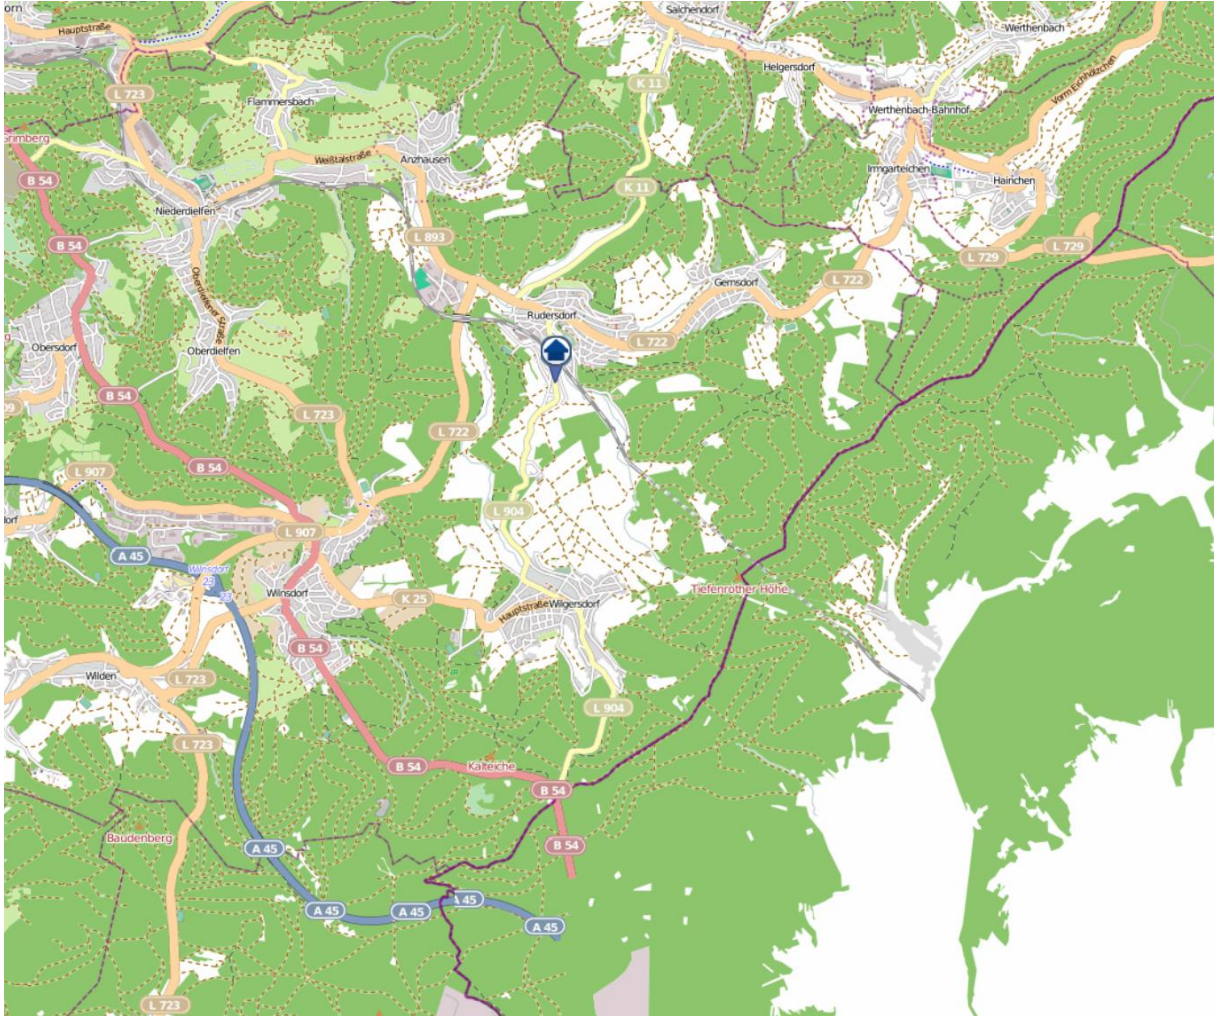

Einbruchsradar für den Kreis Siegen-Wittgenstein

Wohnungseinbrüche in der Zeit vom 25.11.2019 - 01.12.2019

Siegen

Quelle: Kreispolizeibehörde Siegen-Wittgenstein Lizenz: @ OpenStreetMap contributors
www.openstreetmap.org/copyright, www.opendatacommons.org/licenses/odbl

Einbruchsradar für den Kreis Siegen-Wittgenstein

Wohnungseinbrüche in der Zeit vom 25.11.2019 - 01.12.2019

Wilnsdorf- Rudersdorf

Quelle: Kreispolizeibehörde Siegen-Wittgenstein Lizenz: @ OpenStreetMap contributors
www.openstreetmap.org/copyright, www.opendatacommons.org/licenses/odbl