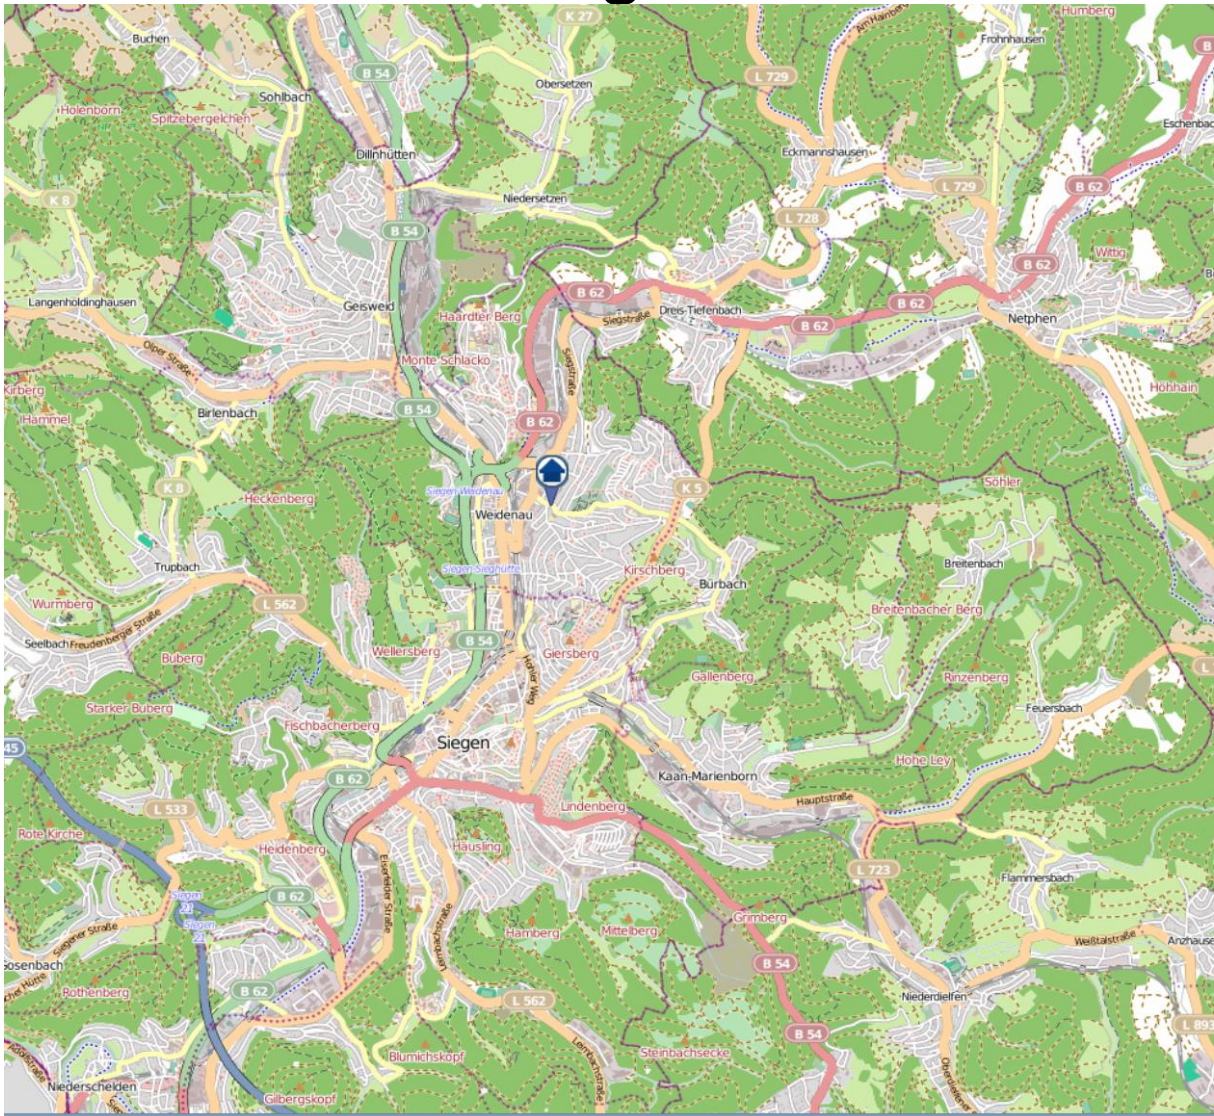

Einbruchsradar für den Kreis Siegen-Wittgenstein

Wohnungseinbrüche in der Zeit vom 25.11.2019 - 01.12.2019

Gesamtübersicht

Quelle: Kreispolizeibehörde Siegen-Wittgenstein Lizenz: @ OpenStreetMap contributors
www.openstreetmap.org/copyright, www.opendatacommons.org/licenses/odbl

Einbruchsradar für den Kreis Siegen-Wittgenstein

Wohnungseinbrüche in der Zeit vom 25.11.2019 - 01.12.2019

Siegen

Quelle: Kreispolizeibehörde Siegen-Wittgenstein Lizenz: @ OpenStreetMap contributors
www.openstreetmap.org/copyright, www.opendatacommons.org/licenses/odbl

Einbruchsradar für den Kreis Siegen-Wittgenstein

Wohnungseinbrüche in der Zeit vom 25.11.2019 - 01.12.2019

Wilnsdorf- Rudersdorf

Quelle: Kreispolizeibehörde Siegen-Wittgenstein Lizenz: @ OpenStreetMap contributors
www.openstreetmap.org/copyright, www.opendatacommons.org/licenses/odbl